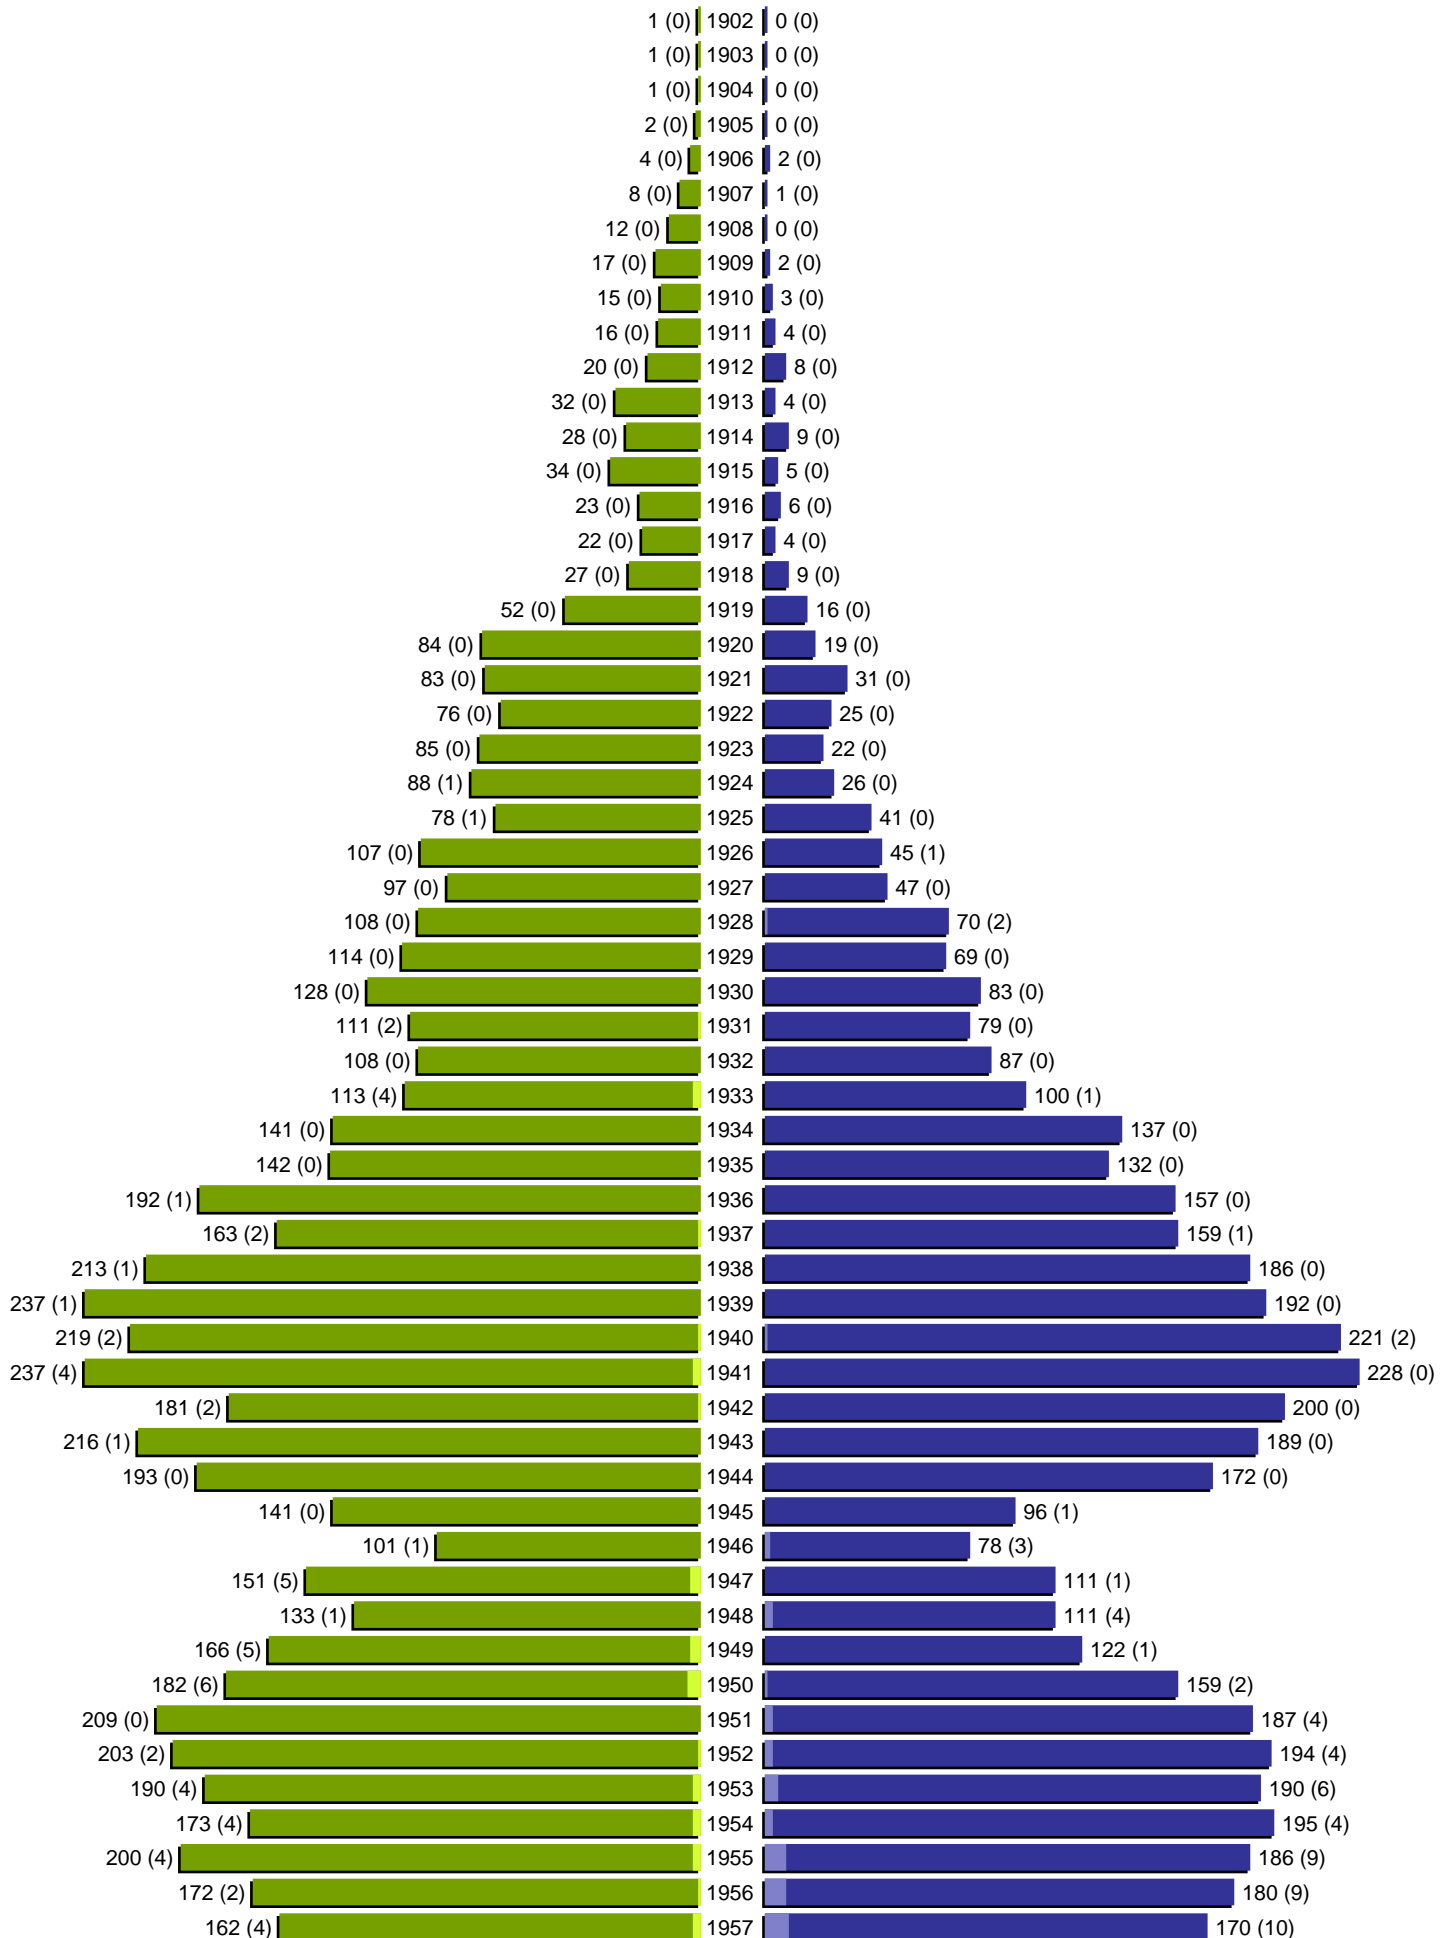

# Alterspyramide

Stadt Guben

Geburtsjahrgänge 1902 bis 1957 (Stichtag: 30.06.2005)

# Alterspyramide

Stadt Guben

Geburtsjahrgänge 1958 bis 2005 (Stichtag: 30.06.2005)

# Alterspyramide

Stadt Guben

Geburtsjahrgänge 1902 bis 2005 (Stichtag: 30.06.2005)

Summe Deutsche weiblich / männlich (gesamt): 10853 / 9918 (20771)

Summe Ausländer weiblich / männlich (gesamt): 275 / 340 (615)

Einwohner gesamt weiblich / männlich (gesamt): 11128 / 10258 (21386)