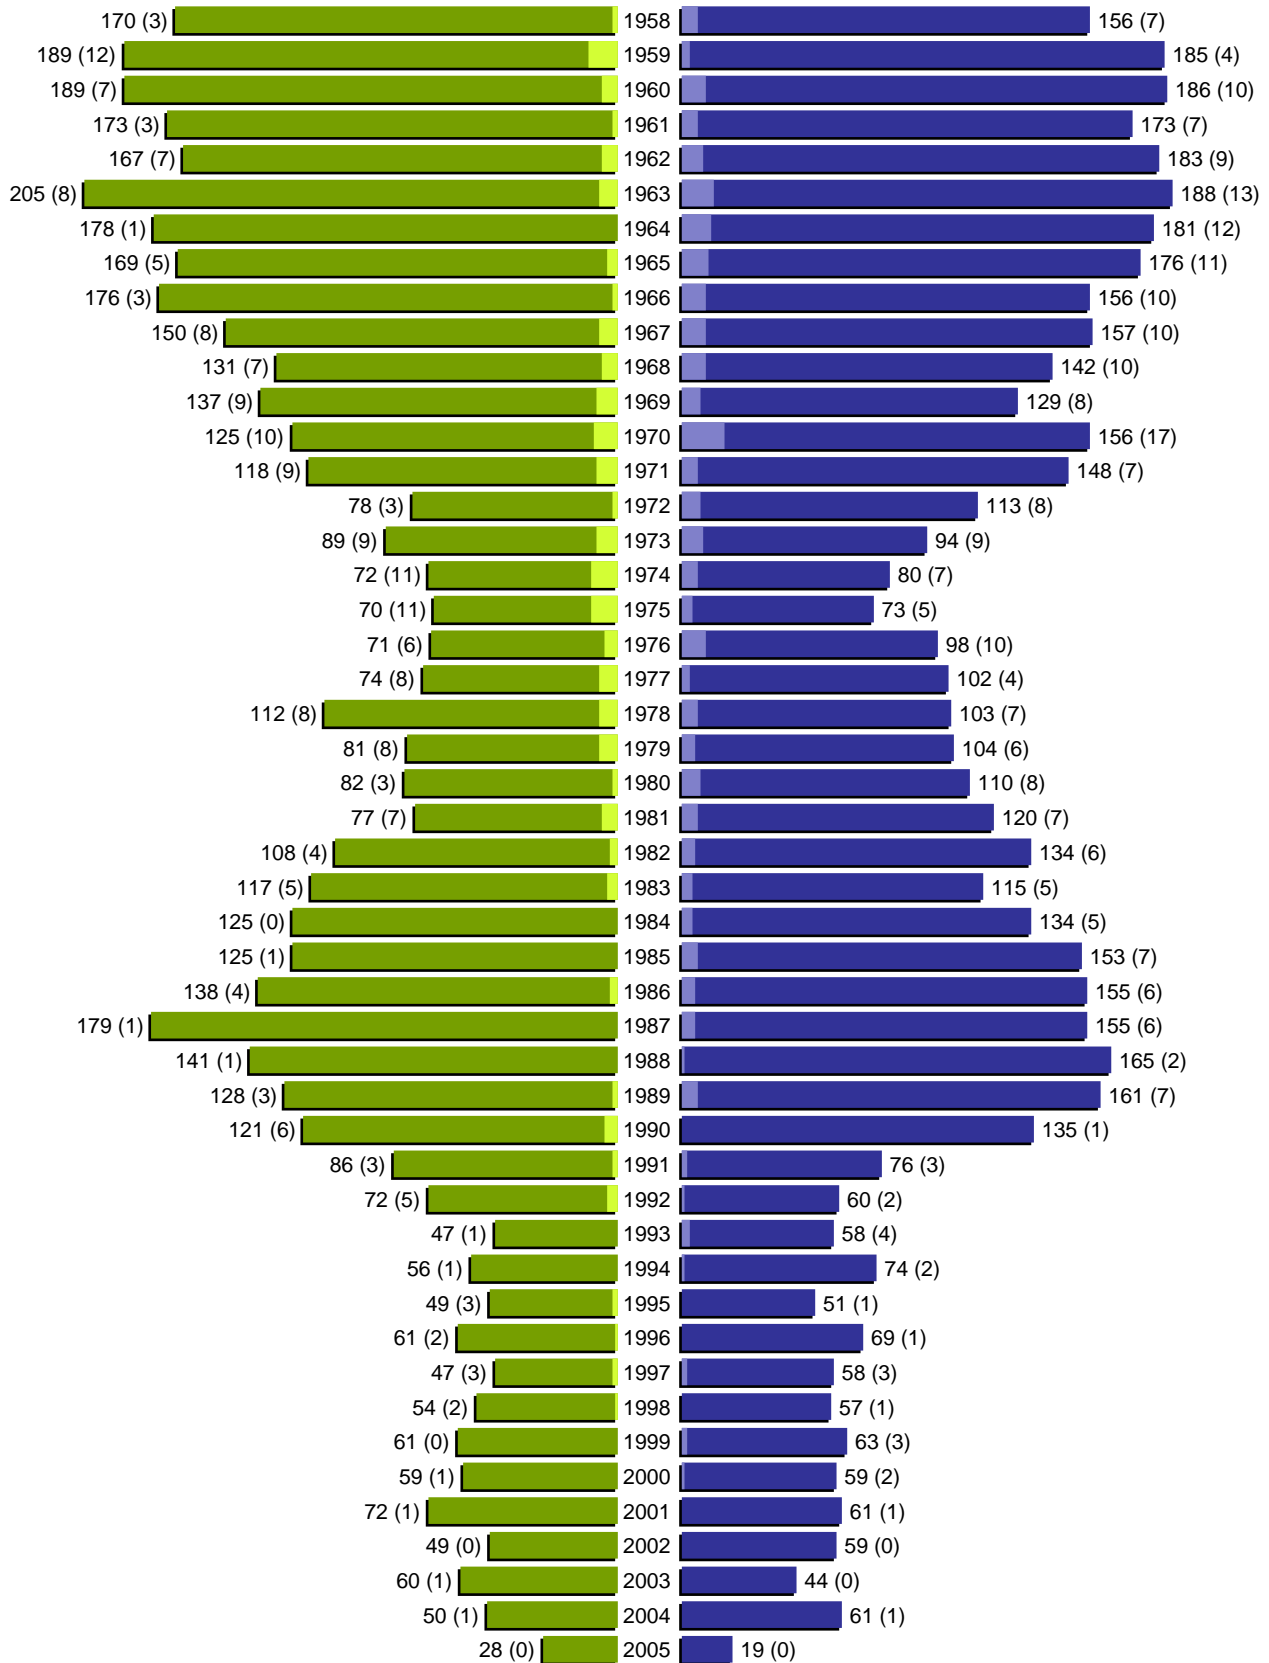

# Alterspyramide

Stadt Guben

Geburtsjahrgänge 1902 bis 1957 (Stichtag: 30.06.2005)

# Alterspyramide

Stadt Guben

Geburtsjahrgänge 1958 bis 2005 (Stichtag: 30.06.2005)

# Alterspyramide

Stadt Guben

Geburtsjahrgänge 1902 bis 2005 (Stichtag: 30.06.2005)

Summe Deutsche weiblich / männlich (gesamt): 10853 / 9918 (20771)

Summe Ausländer weiblich / männlich (gesamt): 275 / 340 (615)

Einwohner gesamt weiblich / männlich (gesamt): 11128 / 10258 (21386)