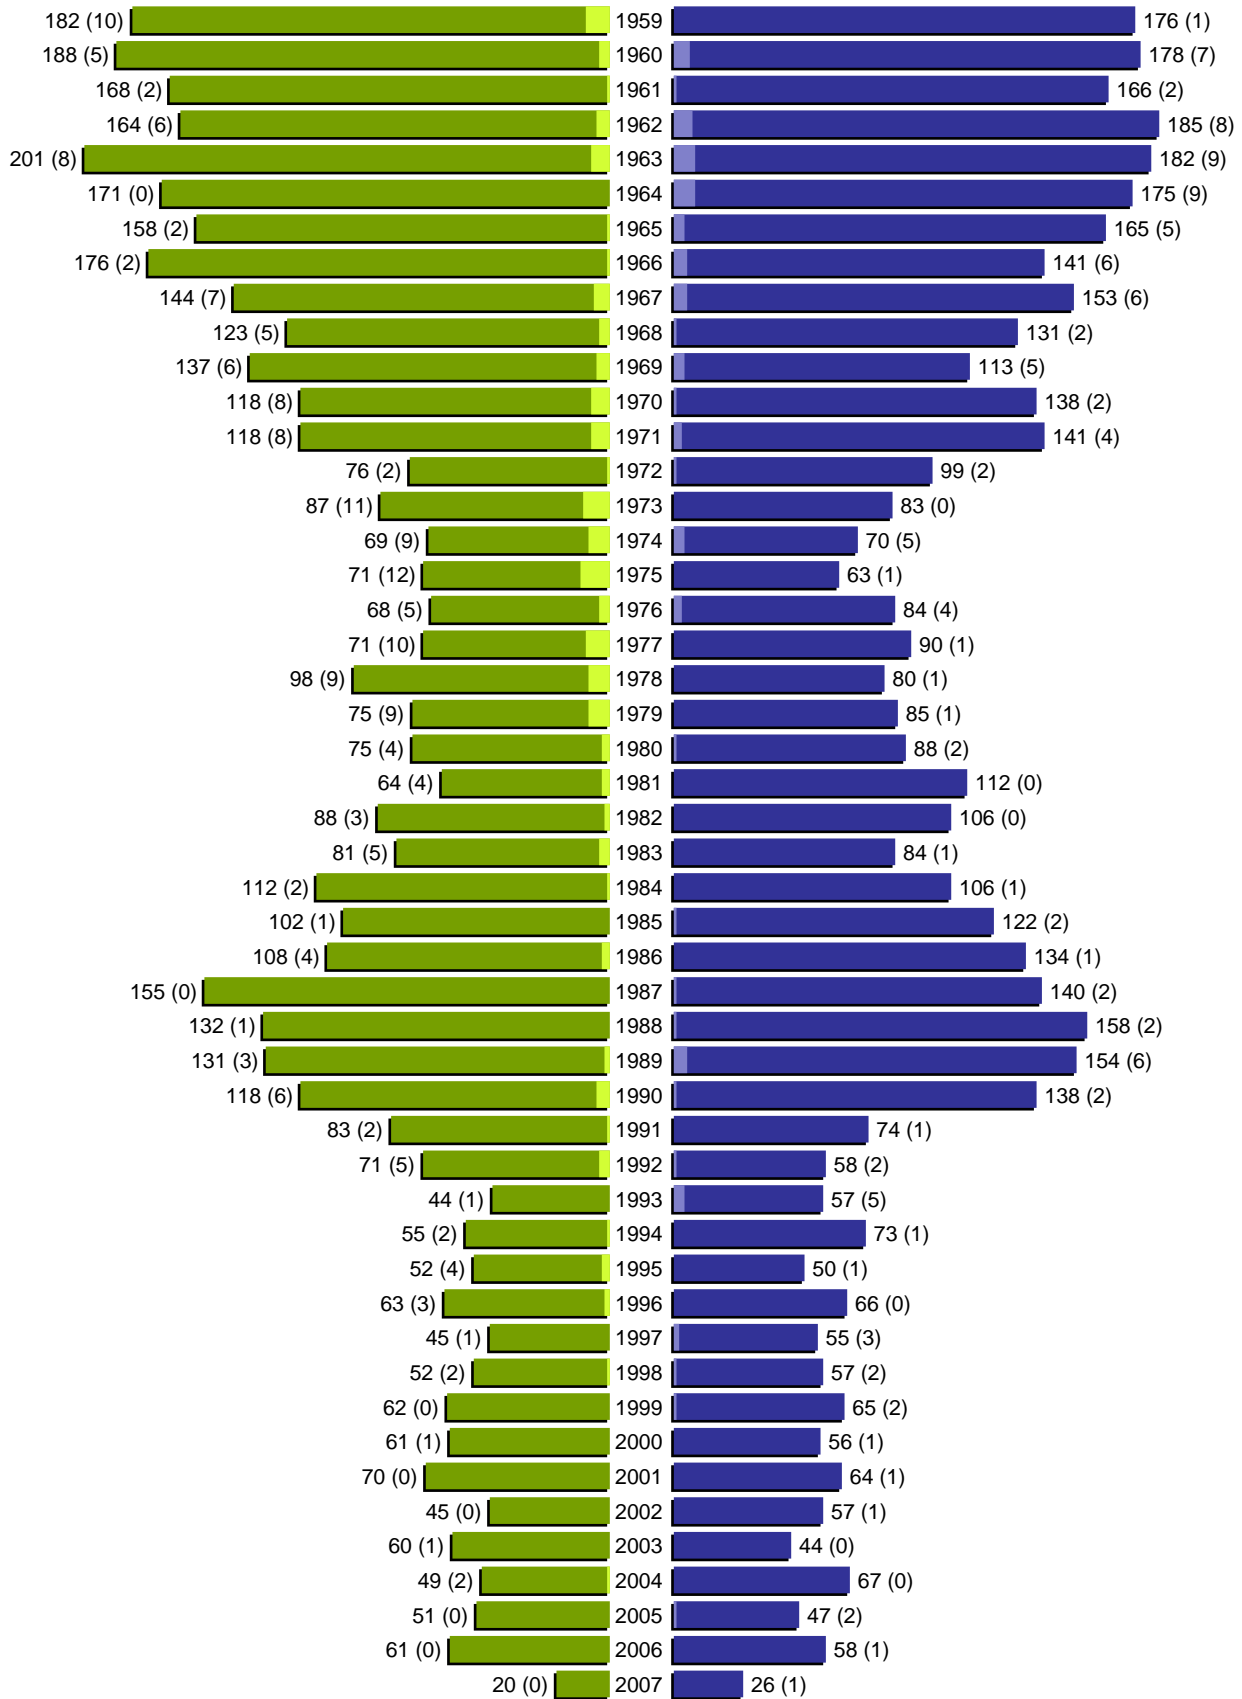

Alterspyramide

Stadt Guben

Geburtsjahrgänge 1903 bis 1958 (Stichtag: 30.06.2007)

| | |
|---|---------------------------|
| ■ | männlich |
| ■ | männlich (nicht deutsch) |
| ■ | weiblich |
| ■ | weiblich (nicht deutsch) |
| | Anzahl Dt. (Anzahl Ausl.) |

Alterspyramide

Stadt Guben

Geburtsjahrgänge 1959 bis 2007 (Stichtag: 30.06.2007)

Alterspyramide

Stadt Guben

Geburtsjahrgänge 1903 bis 2007 (Stichtag: 30.06.2007)

Summe Deutsche weiblich / männlich (gesamt): 10411 / 9540 (19951)

Summe Ausländer weiblich / männlich (gesamt): 252 / 183 (435)

Einwohner gesamt weiblich / männlich (gesamt): 10663 / 9723 (20386)