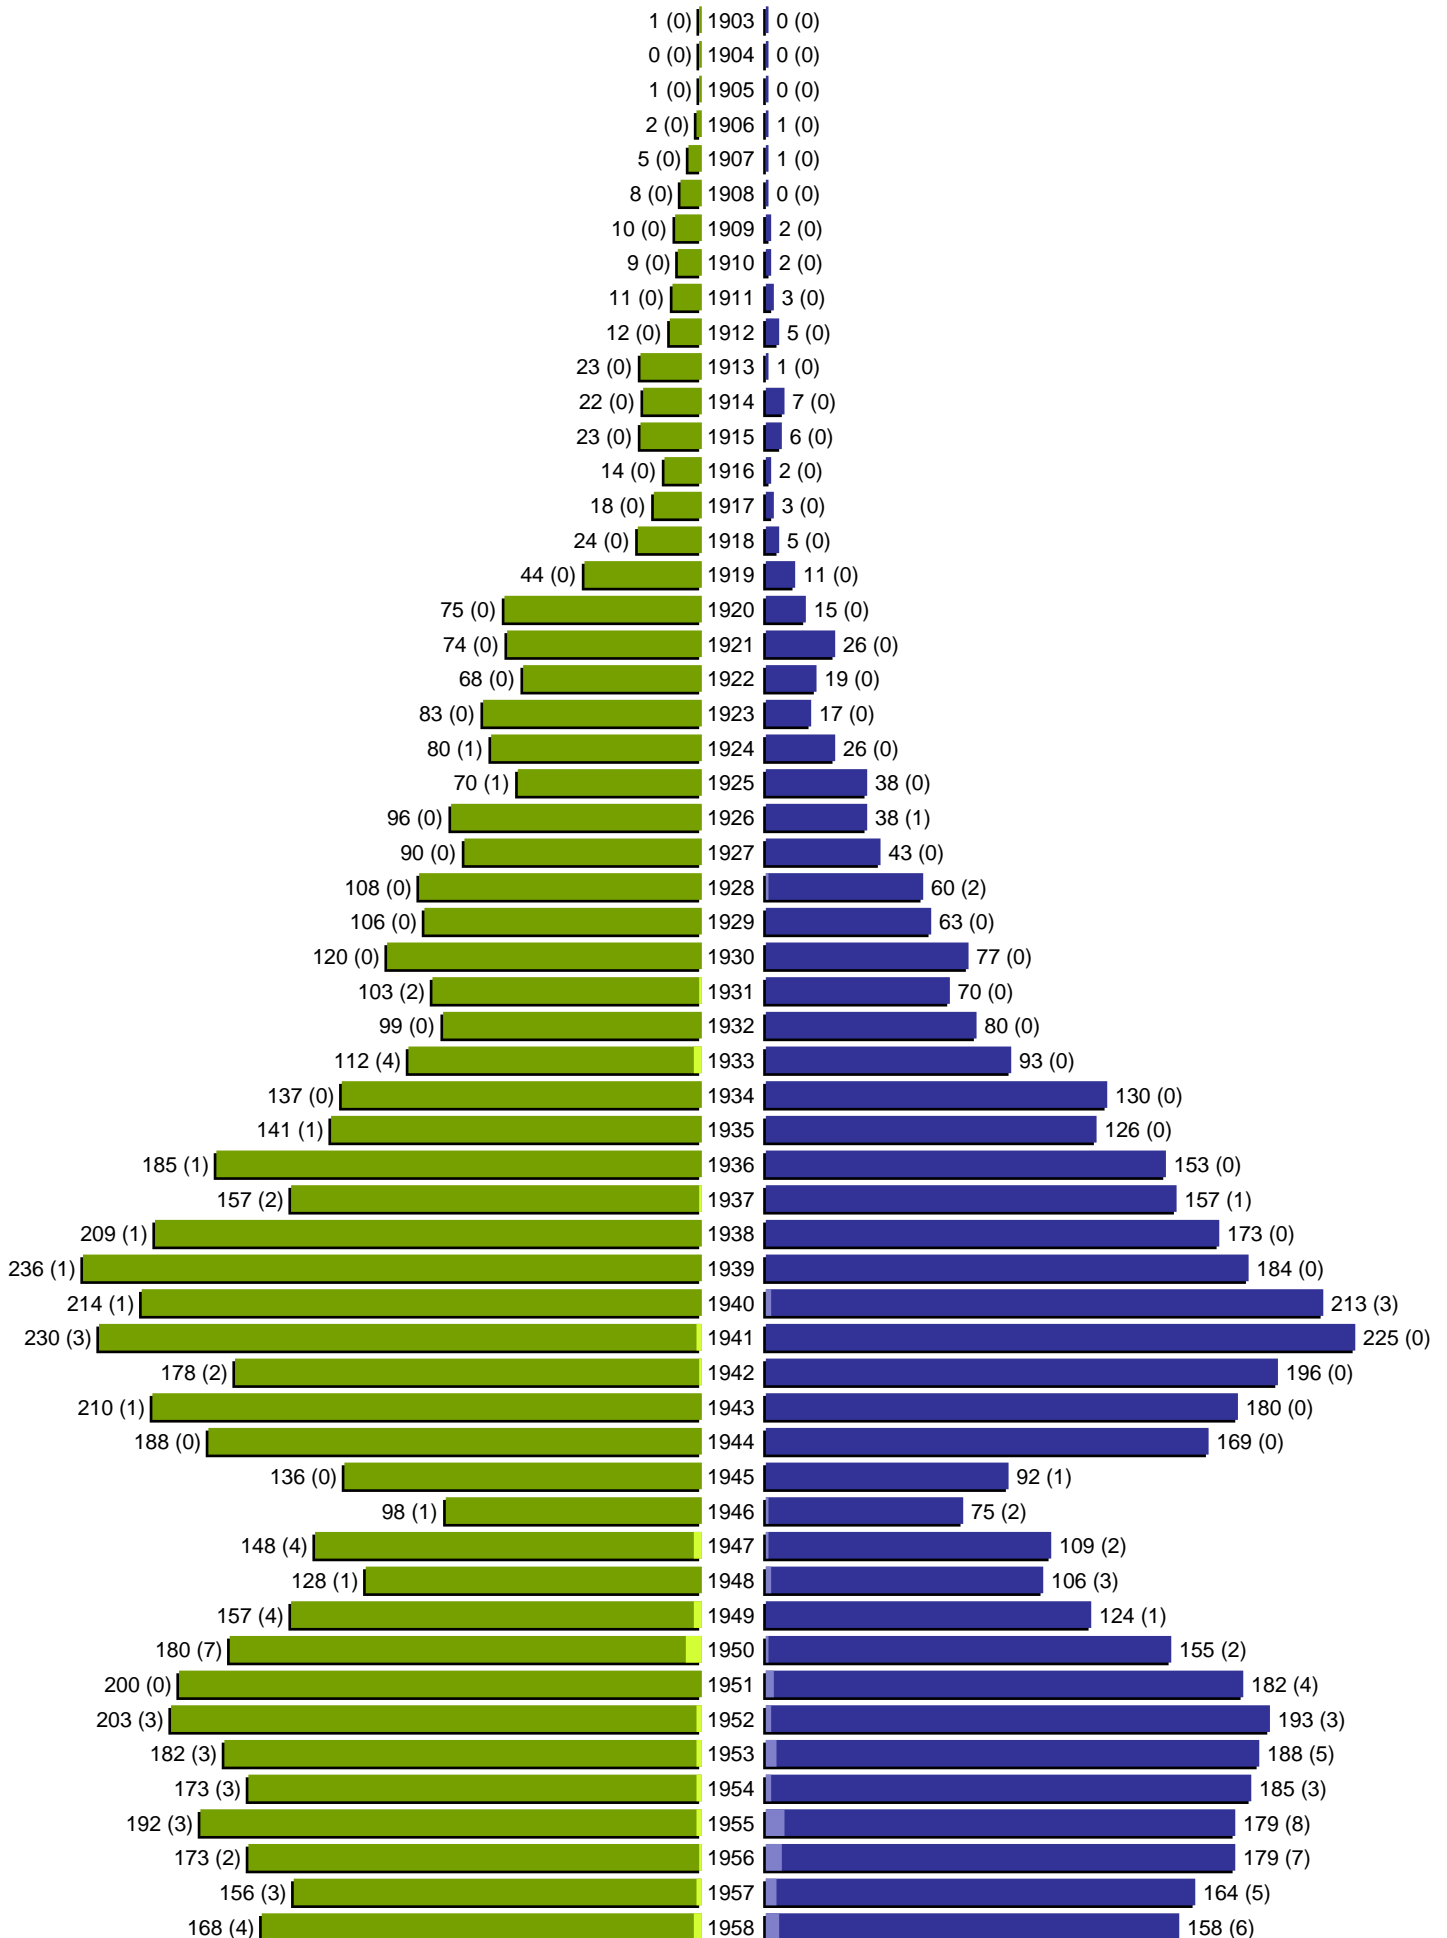

Alterspyramide

Stadt Guben

Geburtsjahrgänge 1903 bis 1958 (Stichtag: 30.06.2007)

| | |
|---|---------------------------|
| ■ | männlich |
| ■ | männlich (nicht deutsch) |
| ■ | weiblich |
| ■ | weiblich (nicht deutsch) |
| | Anzahl Dt. (Anzahl Ausl.) |

Alterspyramide

Stadt Guben

Geburtsjahrgänge 1959 bis 2007 (Stichtag: 30.06.2007)

Alterspyramide

Stadt Guben

Geburtsjahrgänge 1903 bis 2007 (Stichtag: 30.06.2007)

Summe Deutsche weiblich / männlich (gesamt): 10411 / 9540 (19951)

Summe Ausländer weiblich / männlich (gesamt): 252 / 183 (435)

Einwohner gesamt weiblich / männlich (gesamt): 10663 / 9723 (20386)