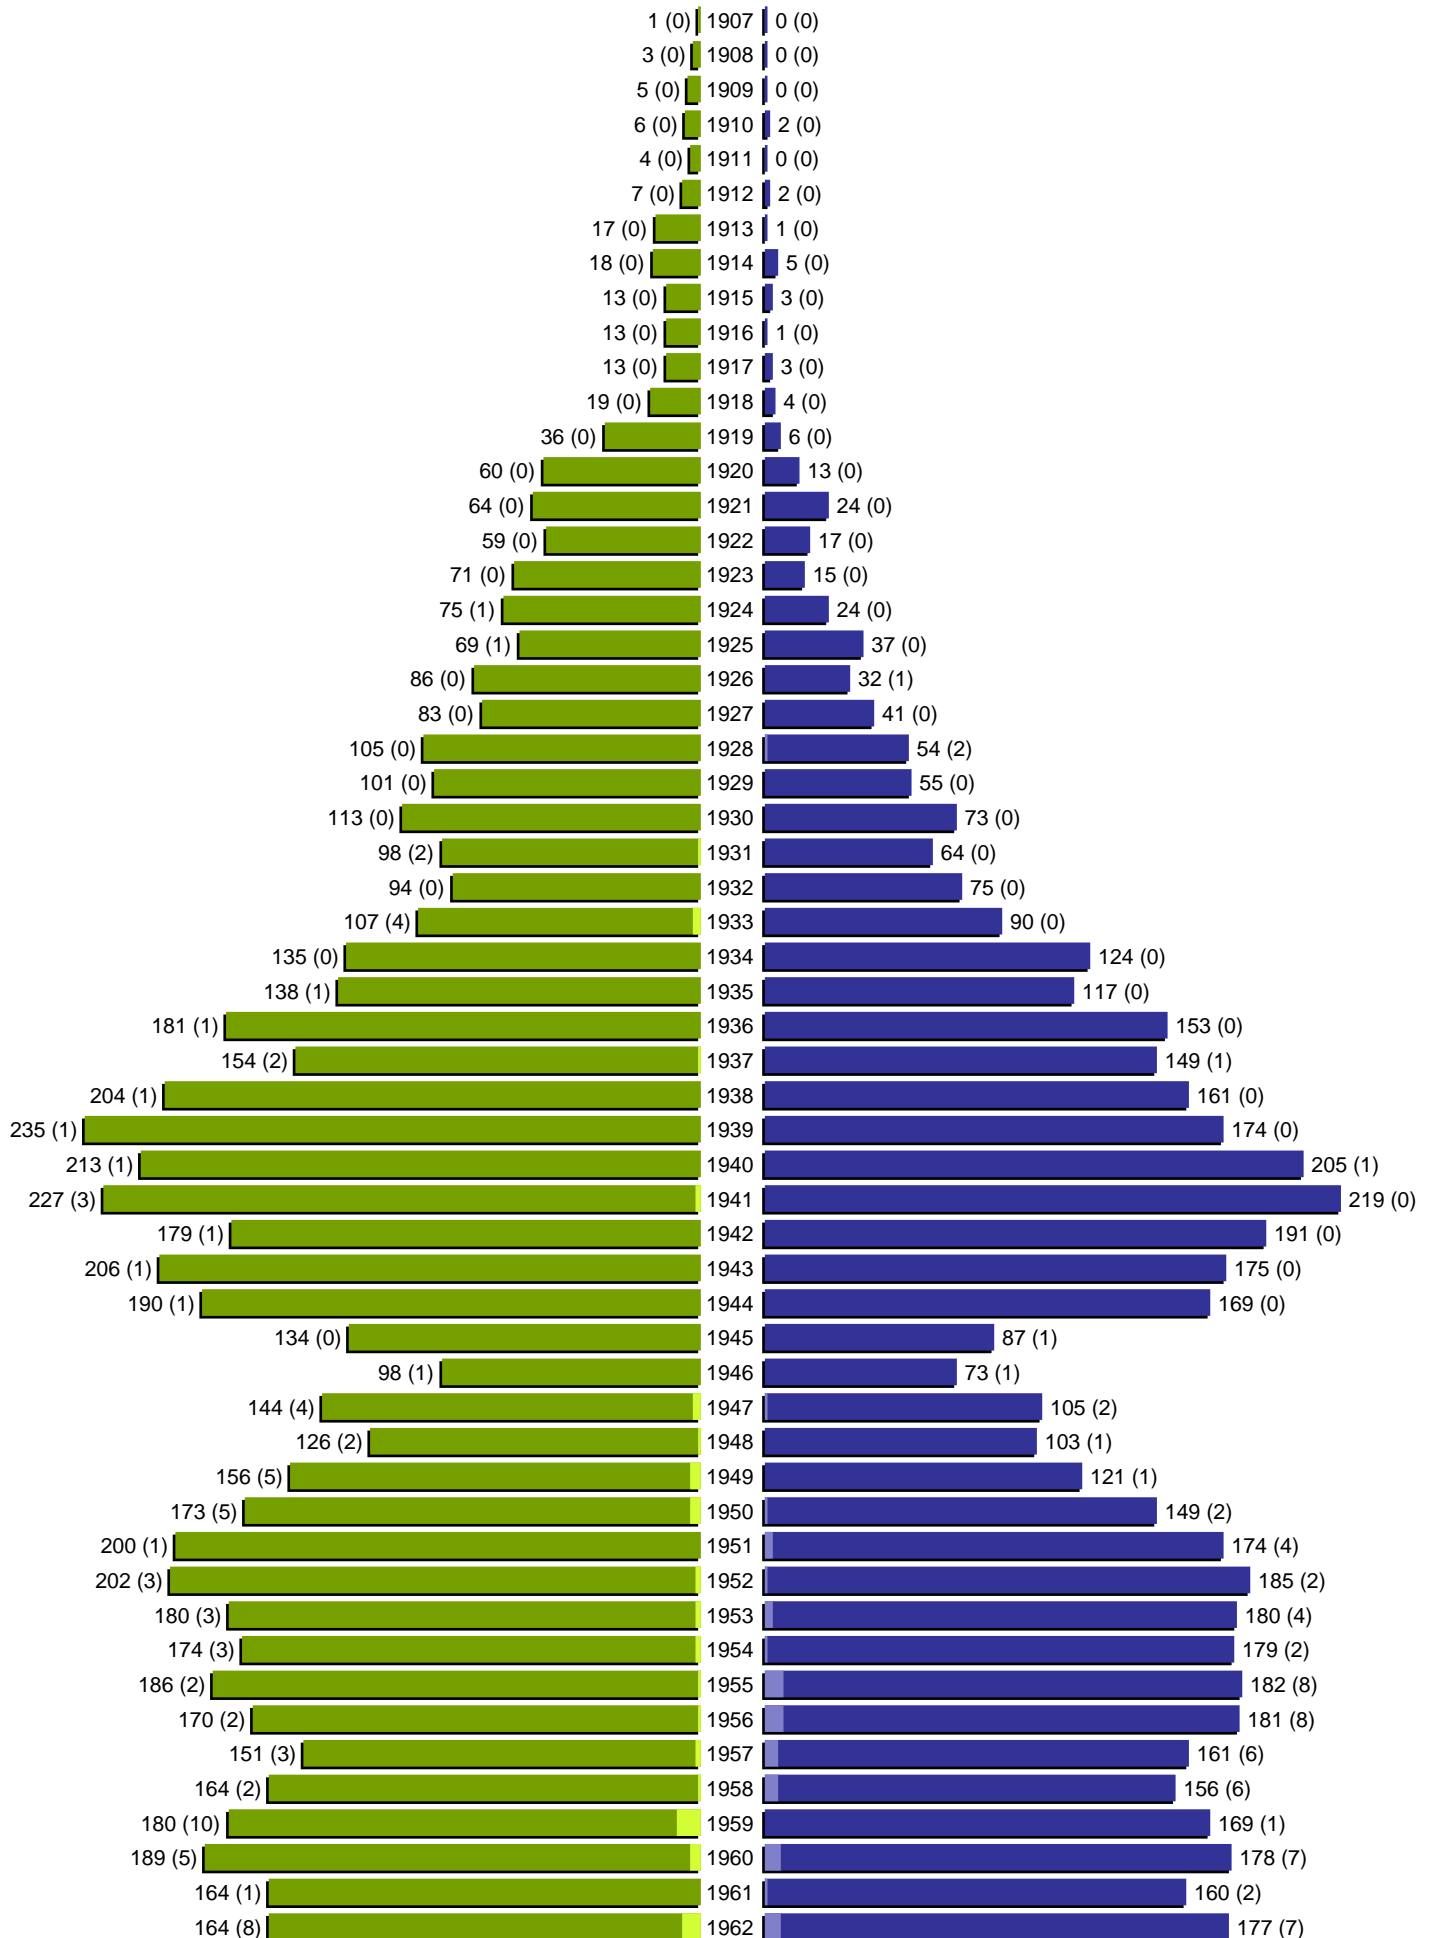

Alterspyramide

Stadt Guben

Geburtsjahrgänge 1907 bis 1962 (Stichtag: 31.12.2008)

Alterspyramide

Stadt Guben

Geburtsjahrgänge 1963 bis 2008 (Stichtag: 31.12.2008)

Alterspyramide

Stadt Guben

Geburtsjahrgänge 1907 bis 2008 (Stichtag: 31.12.2008)

Summe Deutsche weiblich / männlich (gesamt): 10050 / 9244 (19294)

Summe Ausländer weiblich / männlich (gesamt): 257 / 150 (407)

Einwohner gesamt weiblich / männlich (gesamt): 10307 / 9394 (19701)