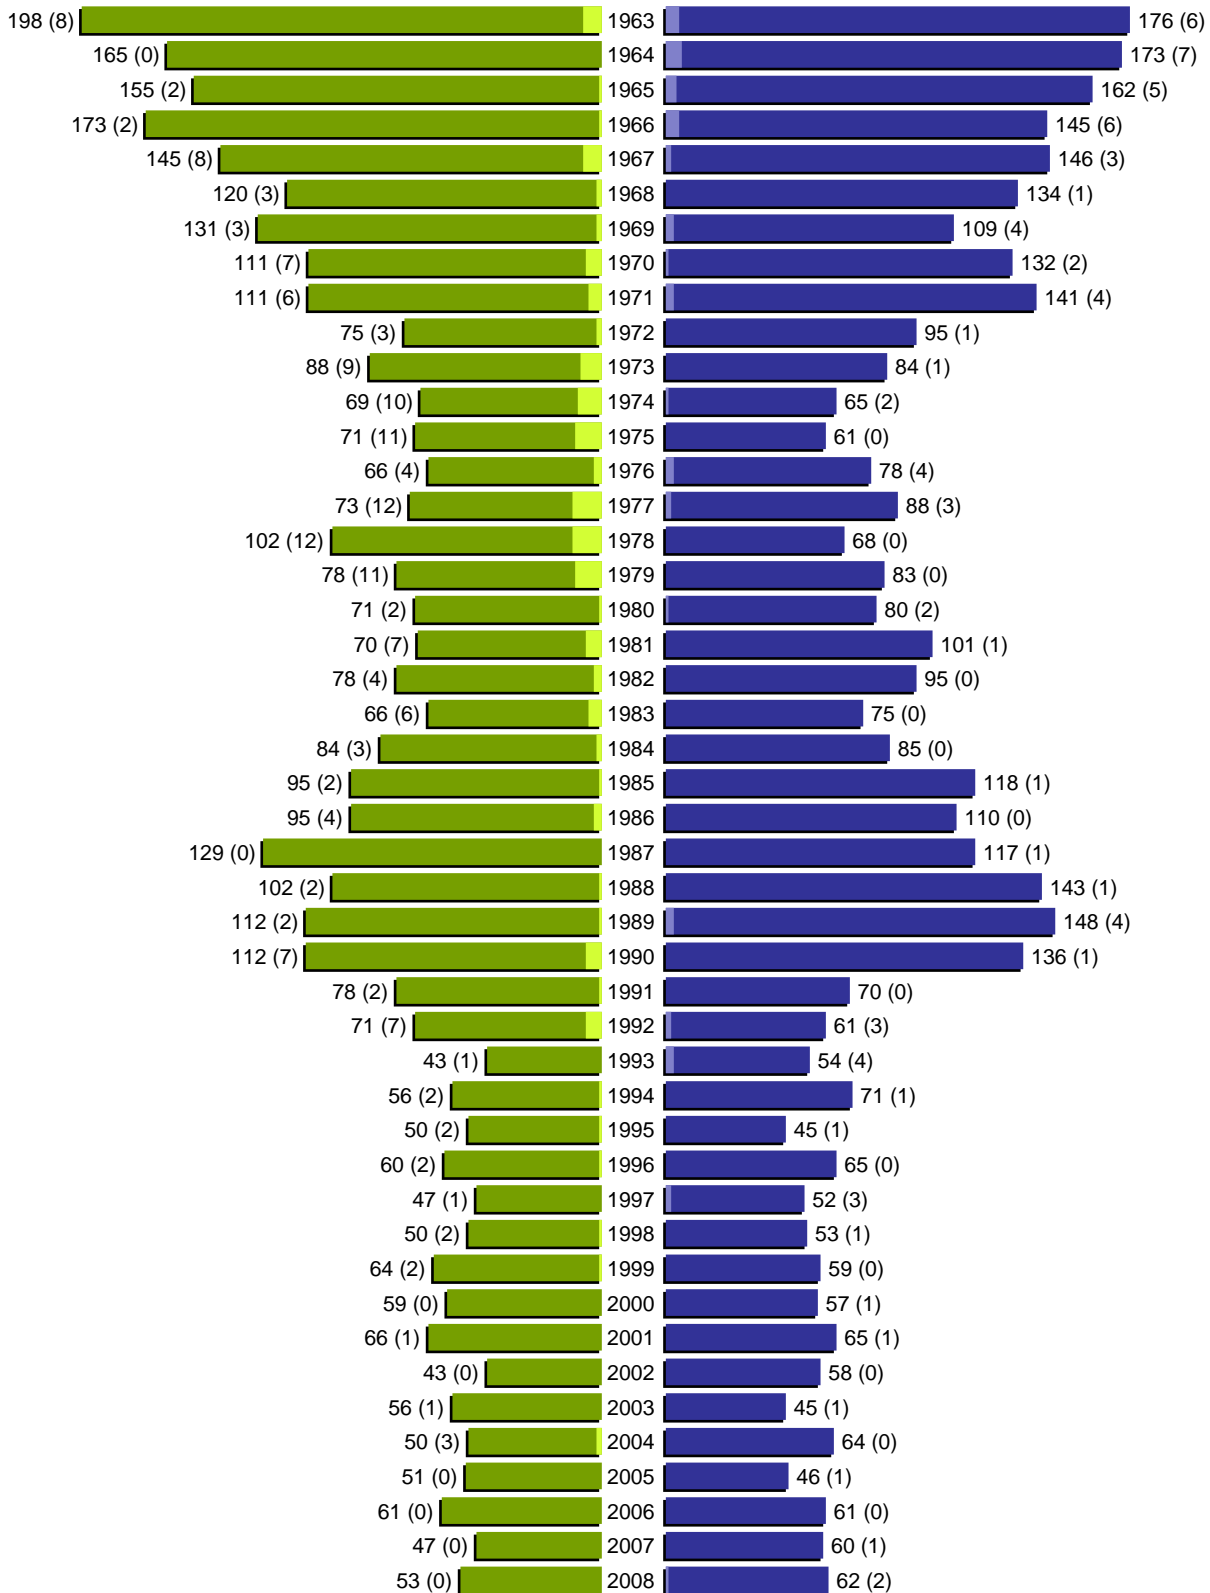

Alterspyramide

Stadt Guben

Geburtsjahrgänge 1907 bis 1962 (Stichtag: 31.12.2008)

Alterspyramide

Stadt Guben

Geburtsjahrgänge 1963 bis 2008 (Stichtag: 31.12.2008)

Alterspyramide

Stadt Guben

Geburtsjahrgänge 1907 bis 2008 (Stichtag: 31.12.2008)

Summe Deutsche weiblich / männlich (gesamt): 10050 / 9244 (19294)

Summe Ausländer weiblich / männlich (gesamt): 257 / 150 (407)

Einwohner gesamt weiblich / männlich (gesamt): 10307 / 9394 (19701)