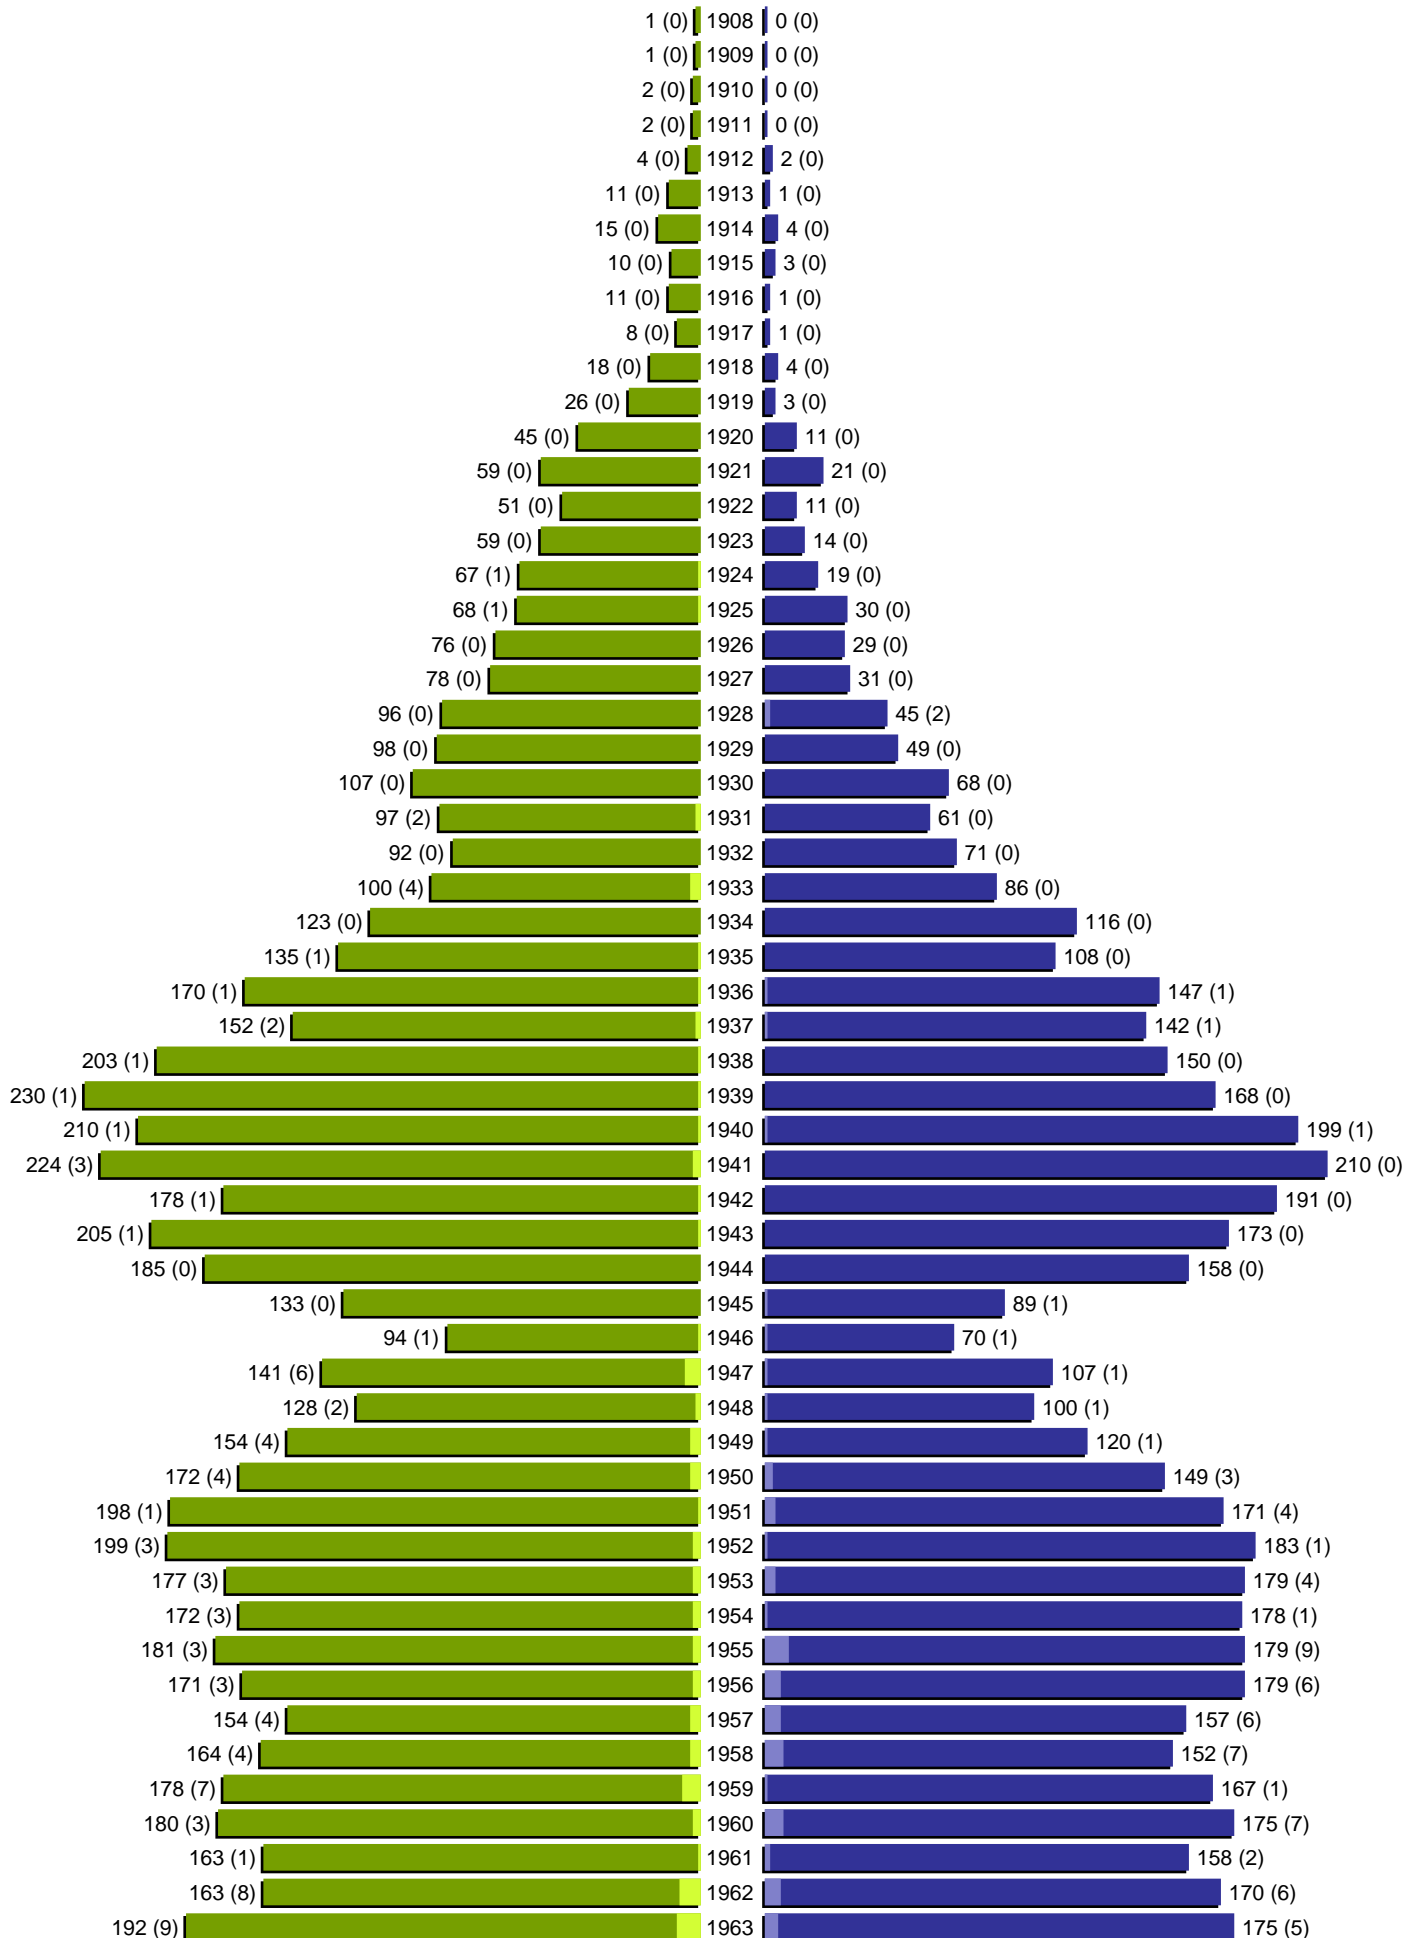

# Alterspyramide

Stadt Guben

Geburtsjahrgänge 1908 bis 1963 (Stichtag: 30.06.2010)

# Alterspyramide

Stadt Guben

Geburtsjahrgänge 1964 bis 2010 (Stichtag: 30.06.2010)

# Alterspyramide

Stadt Guben

Geburtsjahrgänge 1908 bis 2010 (Stichtag: 30.06.2010)

Summe Deutsche weiblich / männlich (gesamt): 9719 / 9012 (18731)

Summe Ausländer weiblich / männlich (gesamt): 272 / 153 (425)

Einwohner gesamt weiblich / männlich (gesamt): 9991 / 9165 (19156)