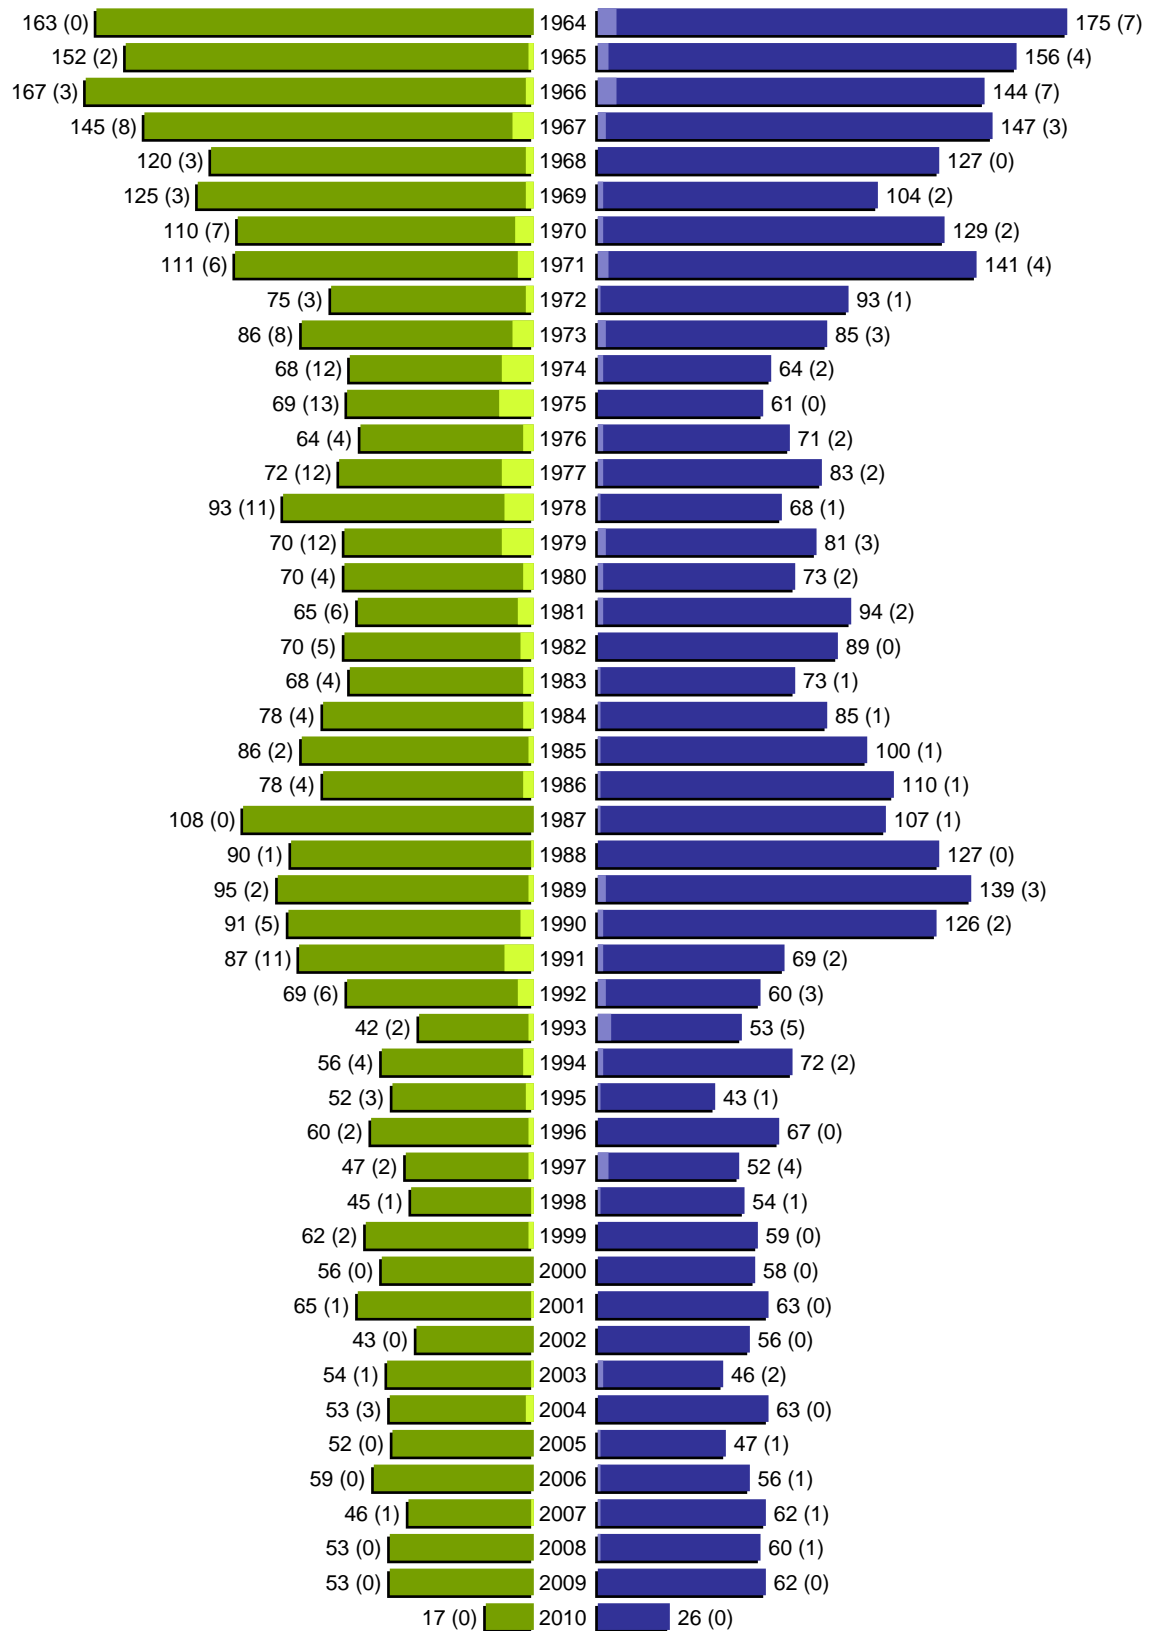

# Alterspyramide

Stadt Guben

Geburtsjahrgänge 1908 bis 1963 (Stichtag: 30.06.2010)

# Alterspyramide

Stadt Guben

Geburtsjahrgänge 1964 bis 2010 (Stichtag: 30.06.2010)

# Alterspyramide

Stadt Guben

Geburtsjahrgänge 1908 bis 2010 (Stichtag: 30.06.2010)

Summe Deutsche weiblich / männlich (gesamt): 9719 / 9012 (18731)

Summe Ausländer weiblich / männlich (gesamt): 272 / 153 (425)

Einwohner gesamt weiblich / männlich (gesamt): 9991 / 9165 (19156)