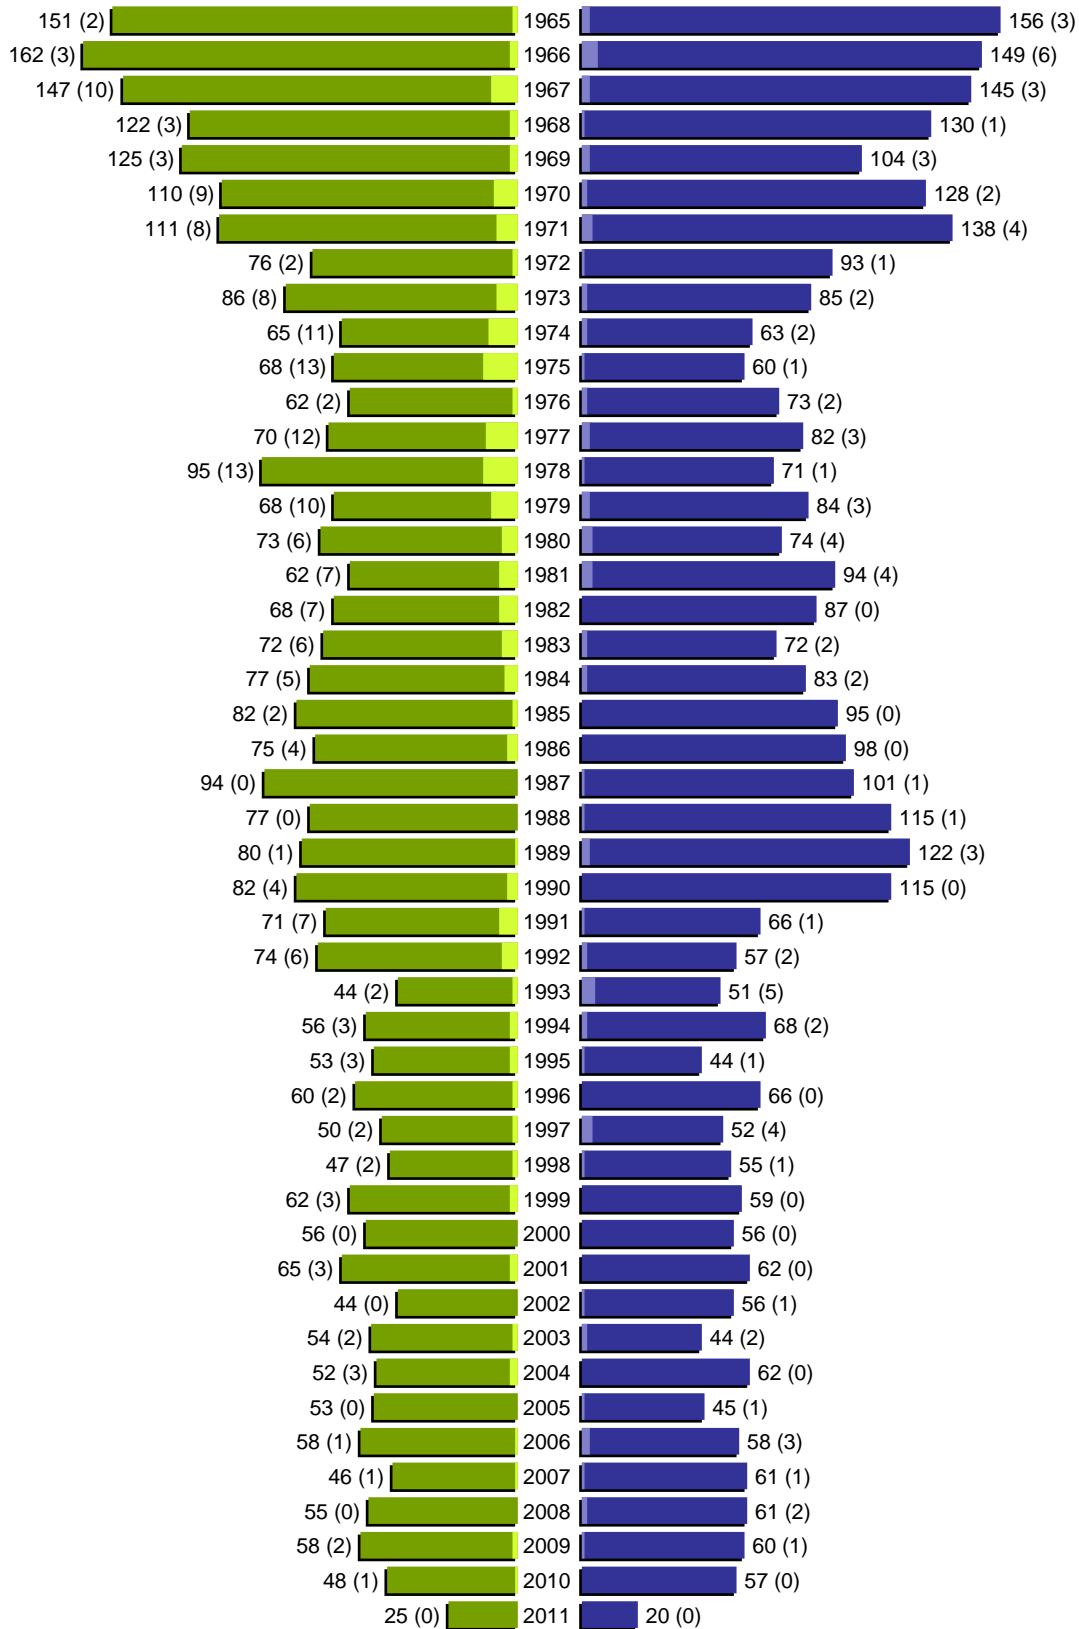

Alterspyramide

Stadt Guben

Geburtsjahrgänge 1909 bis 1964 (Stichtag: 30.06.2011)

Alterspyramide

Stadt Guben

Geburtsjahrgänge 1965 bis 2011 (Stichtag: 30.06.2011)

Alterspyramide

Stadt Guben

Geburtsjahrgänge 1909 bis 2011 (Stichtag: 30.06.2011)

Summe Deutsche weiblich / männlich (gesamt): 9566 / 8833 (18399)

Summe Ausländer weiblich / männlich (gesamt): 282 / 161 (443)

Einwohner gesamt weiblich / männlich (gesamt): 9848 / 8994 (18842)