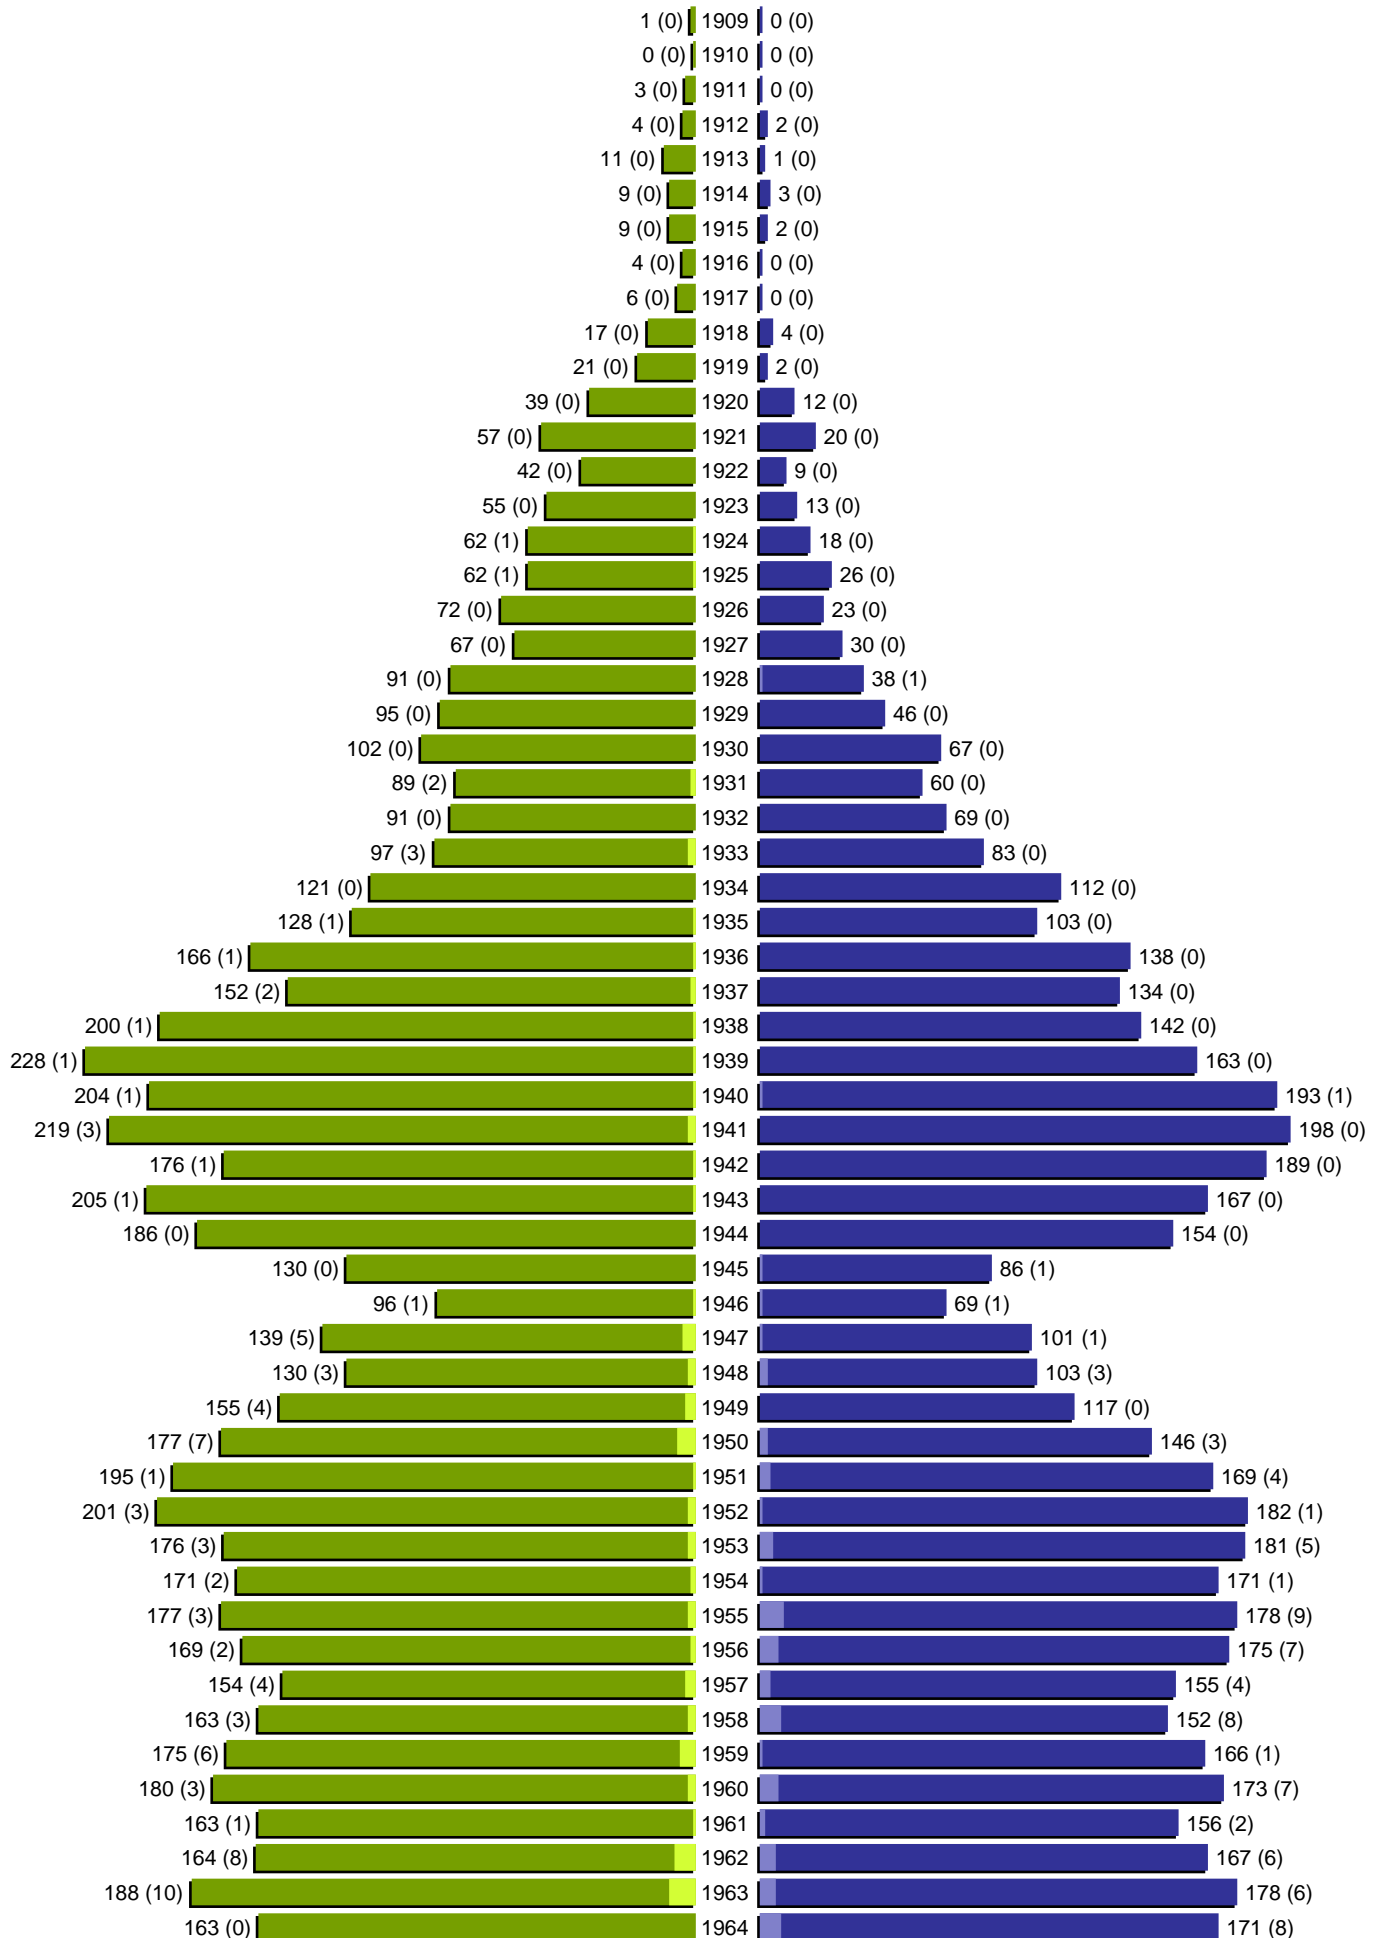

Alterspyramide

Stadt Guben

Geburtsjahrgänge 1909 bis 1964 (Stichtag: 30.06.2011)

Alterspyramide

Stadt Guben

Geburtsjahrgänge 1965 bis 2011 (Stichtag: 30.06.2011)

Alterspyramide

Stadt Guben

Geburtsjahrgänge 1909 bis 2011 (Stichtag: 30.06.2011)

Summe Deutsche weiblich / männlich (gesamt): 9566 / 8833 (18399)

Summe Ausländer weiblich / männlich (gesamt): 282 / 161 (443)

Einwohner gesamt weiblich / männlich (gesamt): 9848 / 8994 (18842)