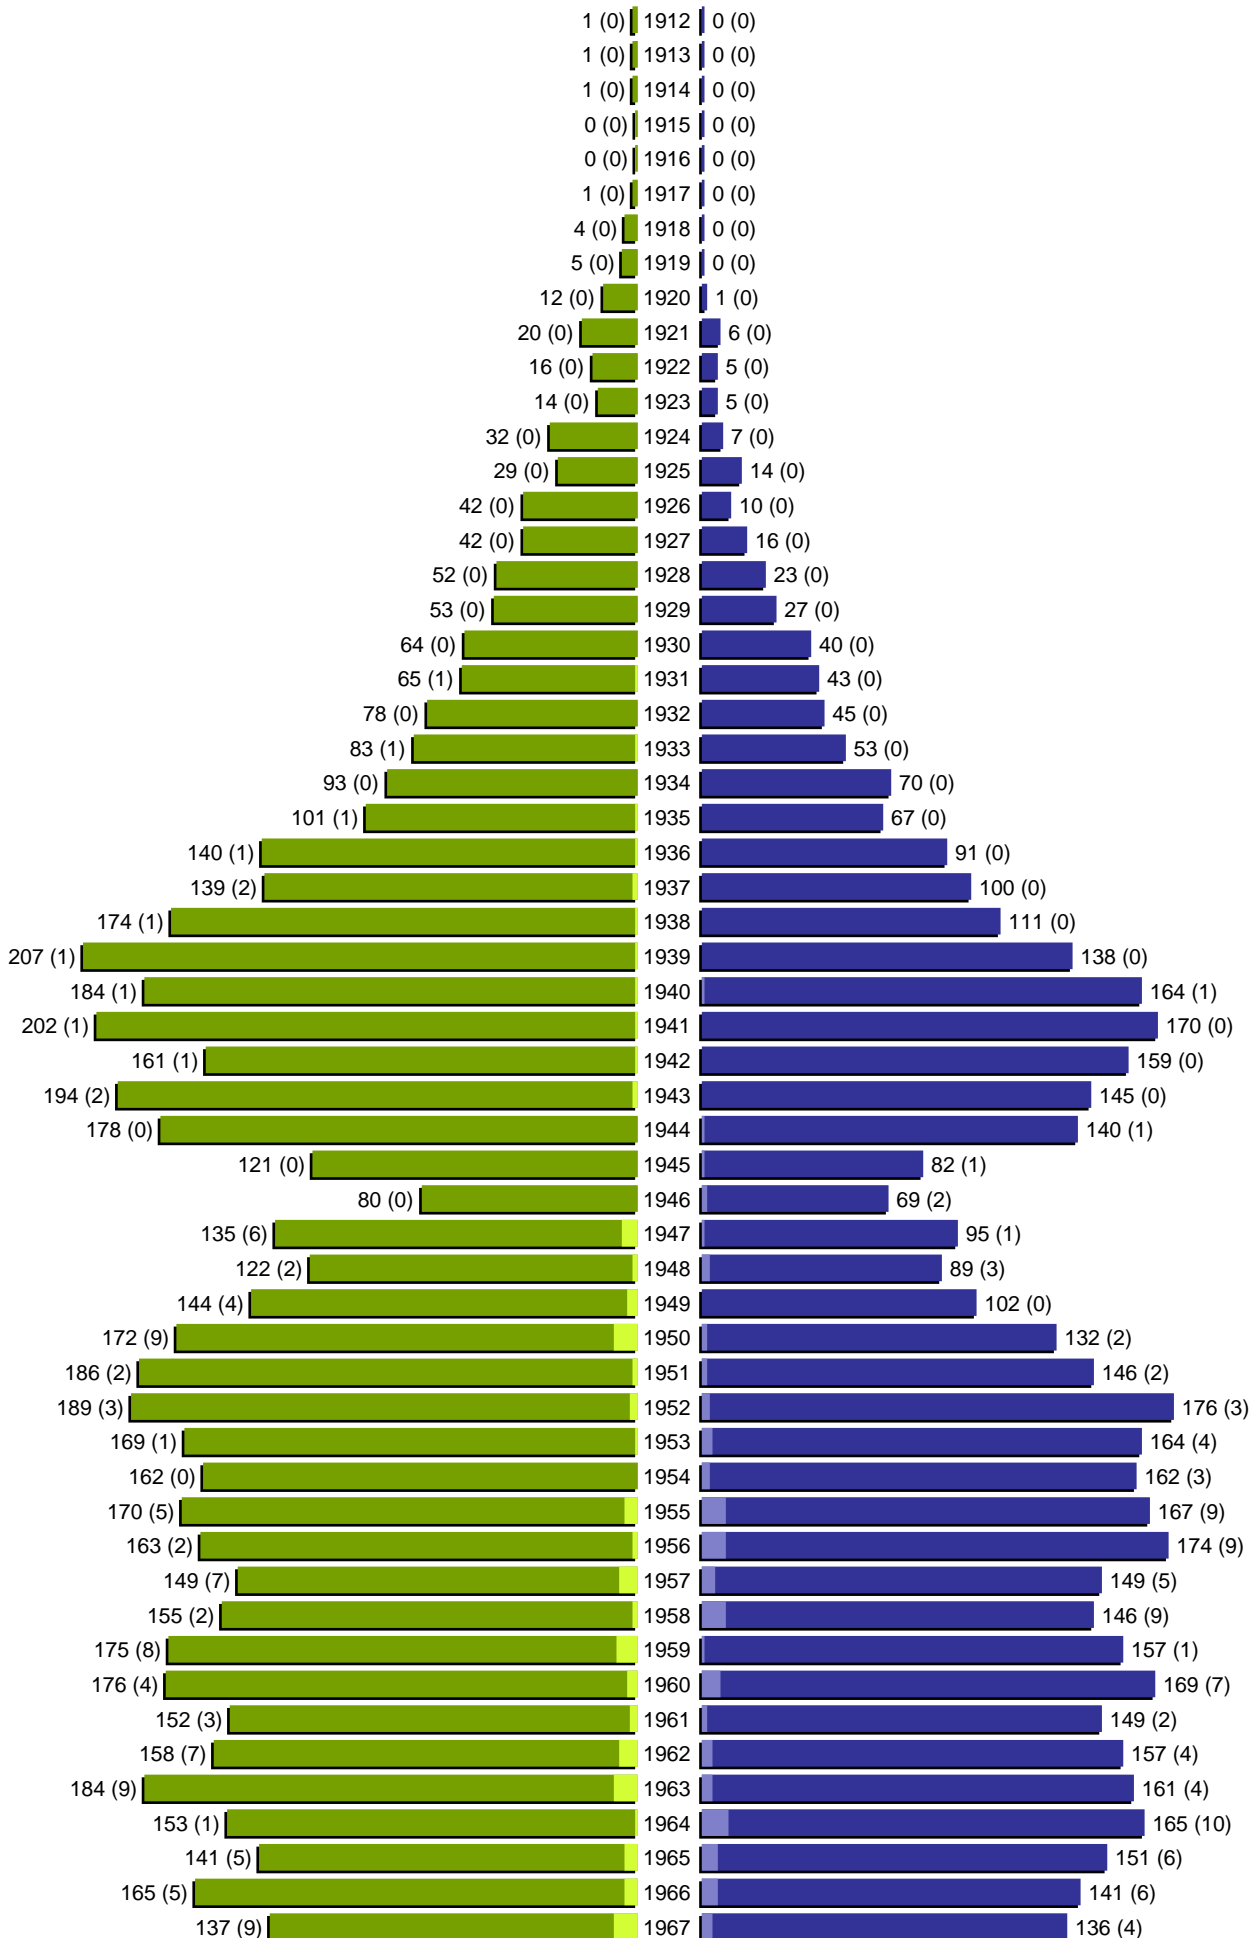

Alterspyramide

Stadt Guben

Geburtsjahrgänge 1912 bis 1967 (Stichtag: 31.12.2016)

Alterspyramide

Stadt Guben

Geburtsjahrgänge 1968 bis 2016 (Stichtag: 31.12.2016)

Alterspyramide

Stadt Guben

Geburtsjahrgänge 1912 bis 2016 (Stichtag: 31.12.2016)

Summe Deutsche weiblich / männlich (gesamt): 8541 / 7786 (16327)

Summe Ausländer weiblich / männlich (gesamt): 639 / 731 (1370)

Einwohner gesamt weiblich / männlich (gesamt): 9180 / 8517 (17697)