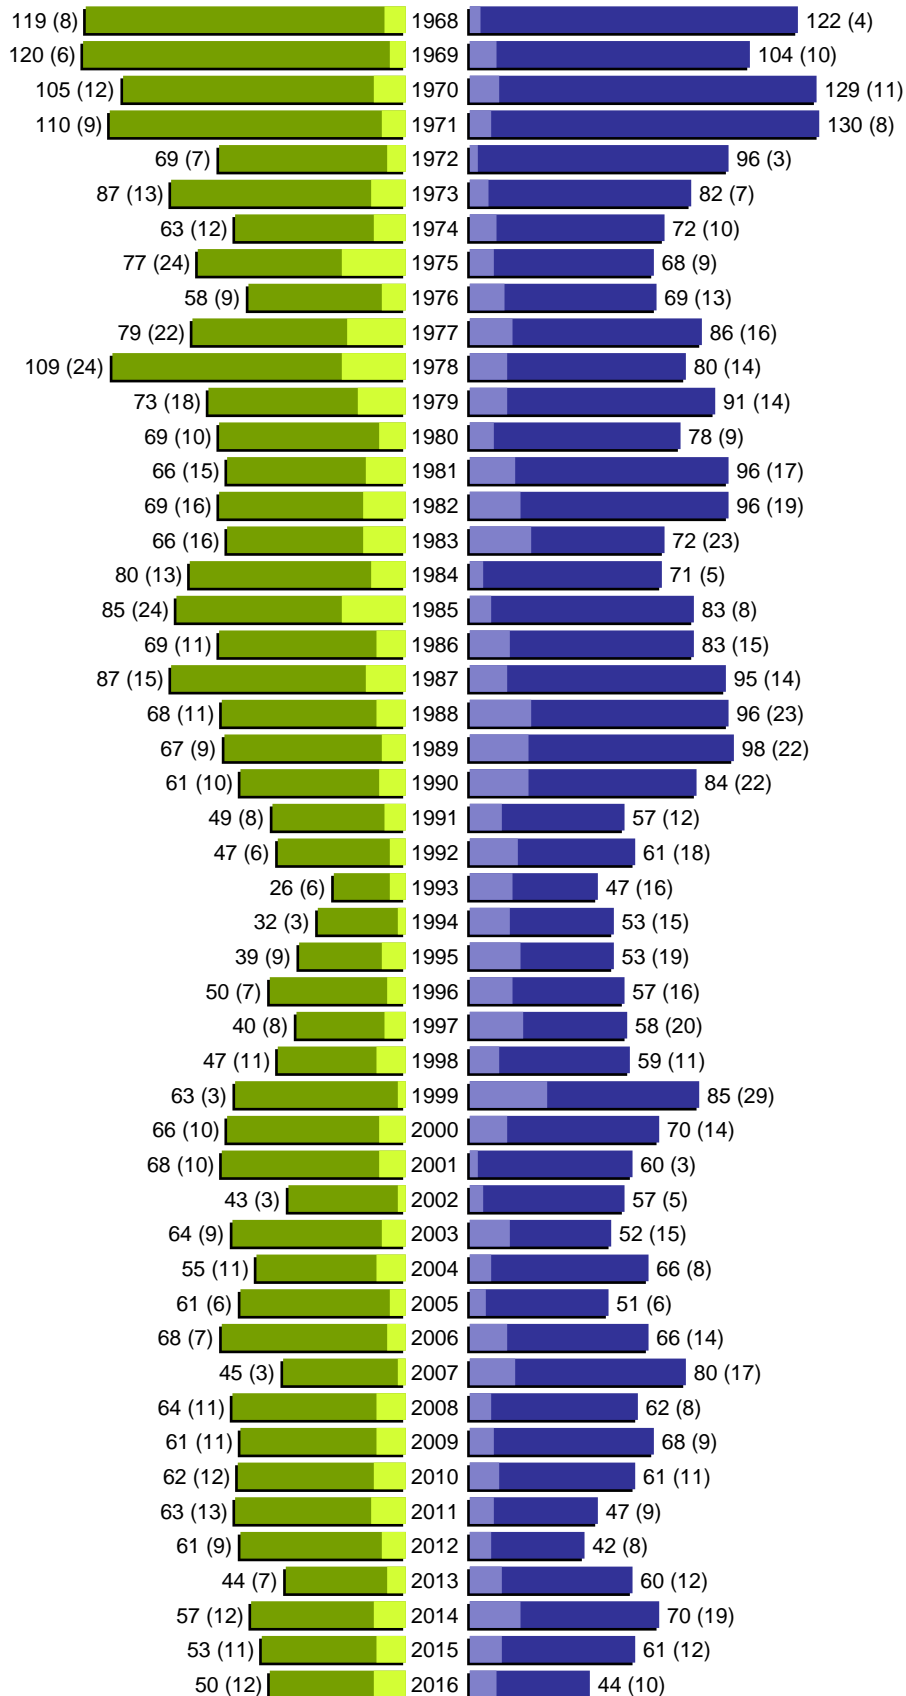

Alterspyramide

Stadt Guben

Geburtsjahrgänge 1912 bis 1967 (Stichtag: 31.12.2016)

Alterspyramide

Stadt Guben

Geburtsjahrgänge 1968 bis 2016 (Stichtag: 31.12.2016)

Alterspyramide

Stadt Guben

Geburtsjahrgänge 1912 bis 2016 (Stichtag: 31.12.2016)

Summe Deutsche weiblich / männlich (gesamt): 8541 / 7786 (16327)

Summe Ausländer weiblich / männlich (gesamt): 639 / 731 (1370)

Einwohner gesamt weiblich / männlich (gesamt): 9180 / 8517 (17697)