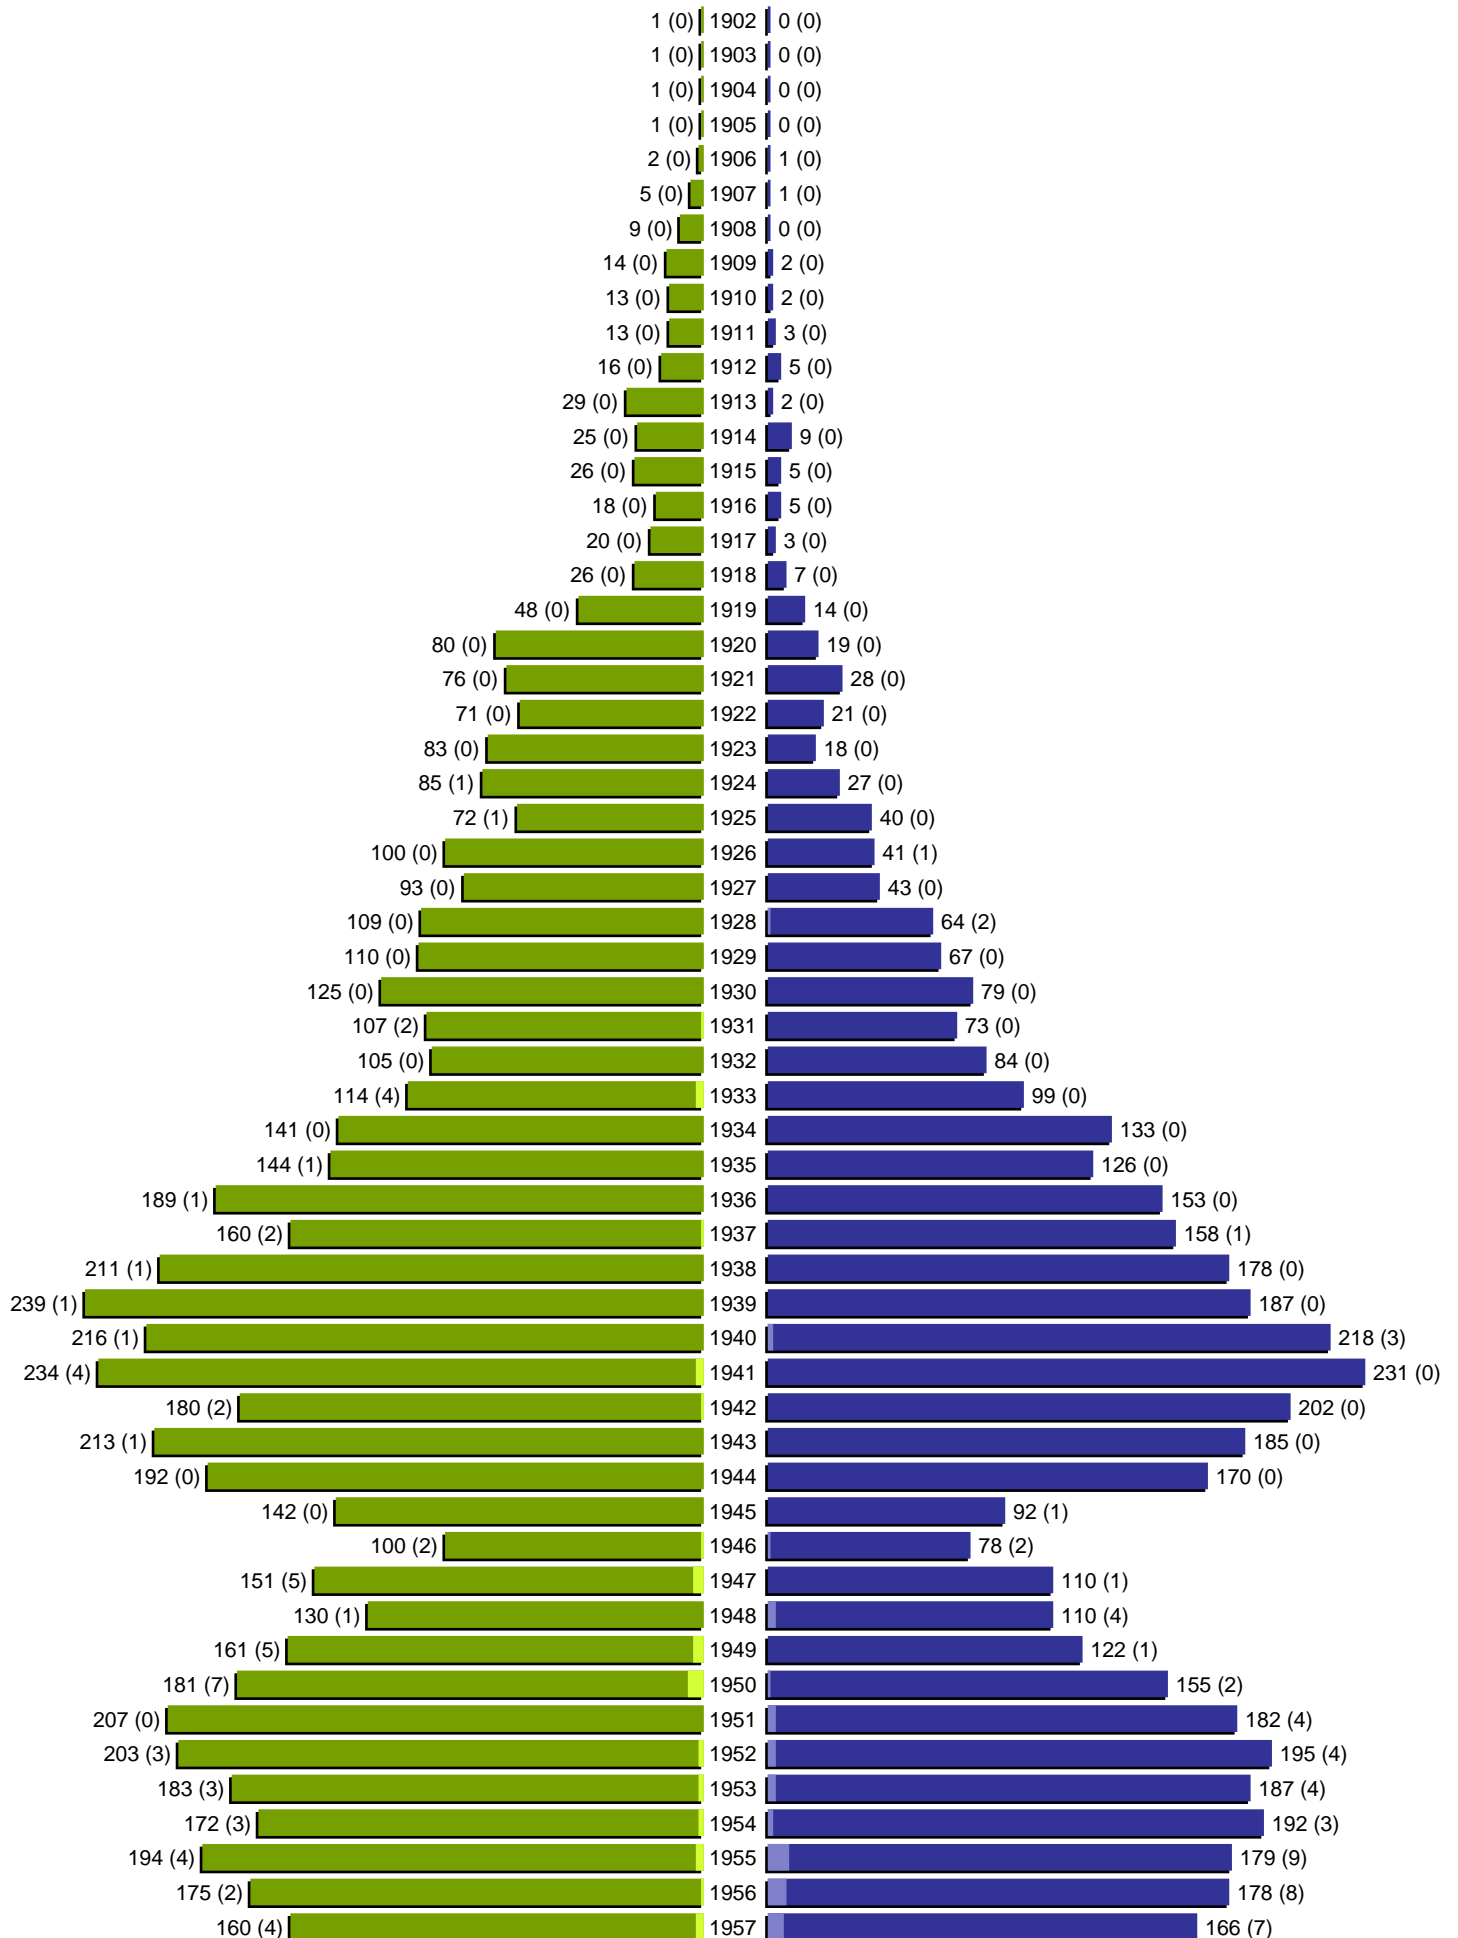

Alterspyramide

Stadt Guben

Geburtsjahrgänge 1902 bis 1957 (Stichtag: 30.06.2006)

■	männlich
■	männlich (nicht deutsch)
■	weiblich
■	weiblich (nicht deutsch)
	Anzahl Dt. (Anzahl Ausl.)

Alterspyramide

Stadt Guben

Geburtsjahrgänge 1958 bis 2006 (Stichtag: 30.06.2006)

Alterspyramide

Stadt Guben

Geburtsjahrgänge 1902 bis 2006 (Stichtag: 30.06.2006)

Summe Deutsche weiblich / männlich (gesamt): 10628 / 9692 (20320)

Summe Ausländer weiblich / männlich (gesamt): 251 / 206 (457)

Einwohner gesamt weiblich / männlich (gesamt): 10879 / 9898 (20777)