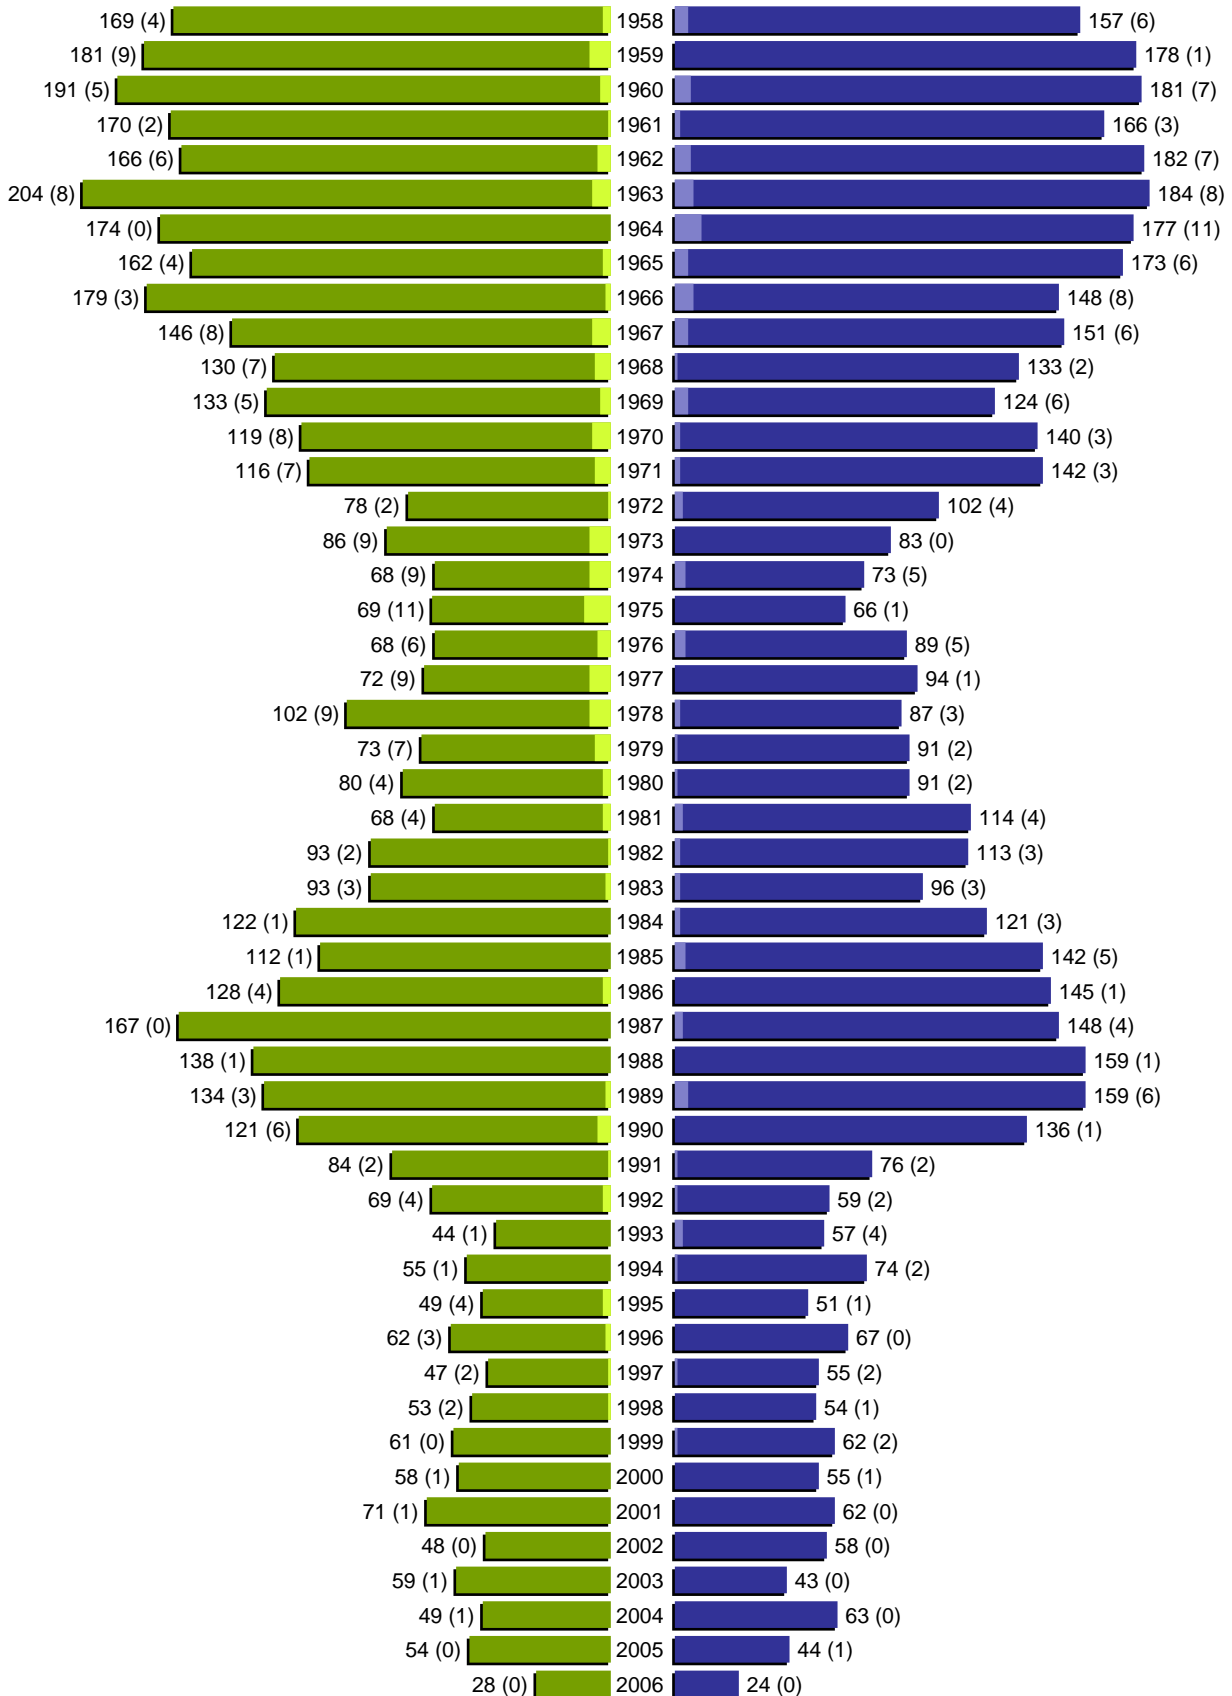

Alterspyramide

Stadt Guben

Geburtsjahrgänge 1902 bis 1957 (Stichtag: 30.06.2006)

■	männlich
■	männlich (nicht deutsch)
■	weiblich
■	weiblich (nicht deutsch)
	Anzahl Dt. (Anzahl Ausl.)

Alterspyramide

Stadt Guben

Geburtsjahrgänge 1958 bis 2006 (Stichtag: 30.06.2006)

Alterspyramide

Stadt Guben

Geburtsjahrgänge 1902 bis 2006 (Stichtag: 30.06.2006)

Summe Deutsche weiblich / männlich (gesamt): 10628 / 9692 (20320)

Summe Ausländer weiblich / männlich (gesamt): 251 / 206 (457)

Einwohner gesamt weiblich / männlich (gesamt): 10879 / 9898 (20777)