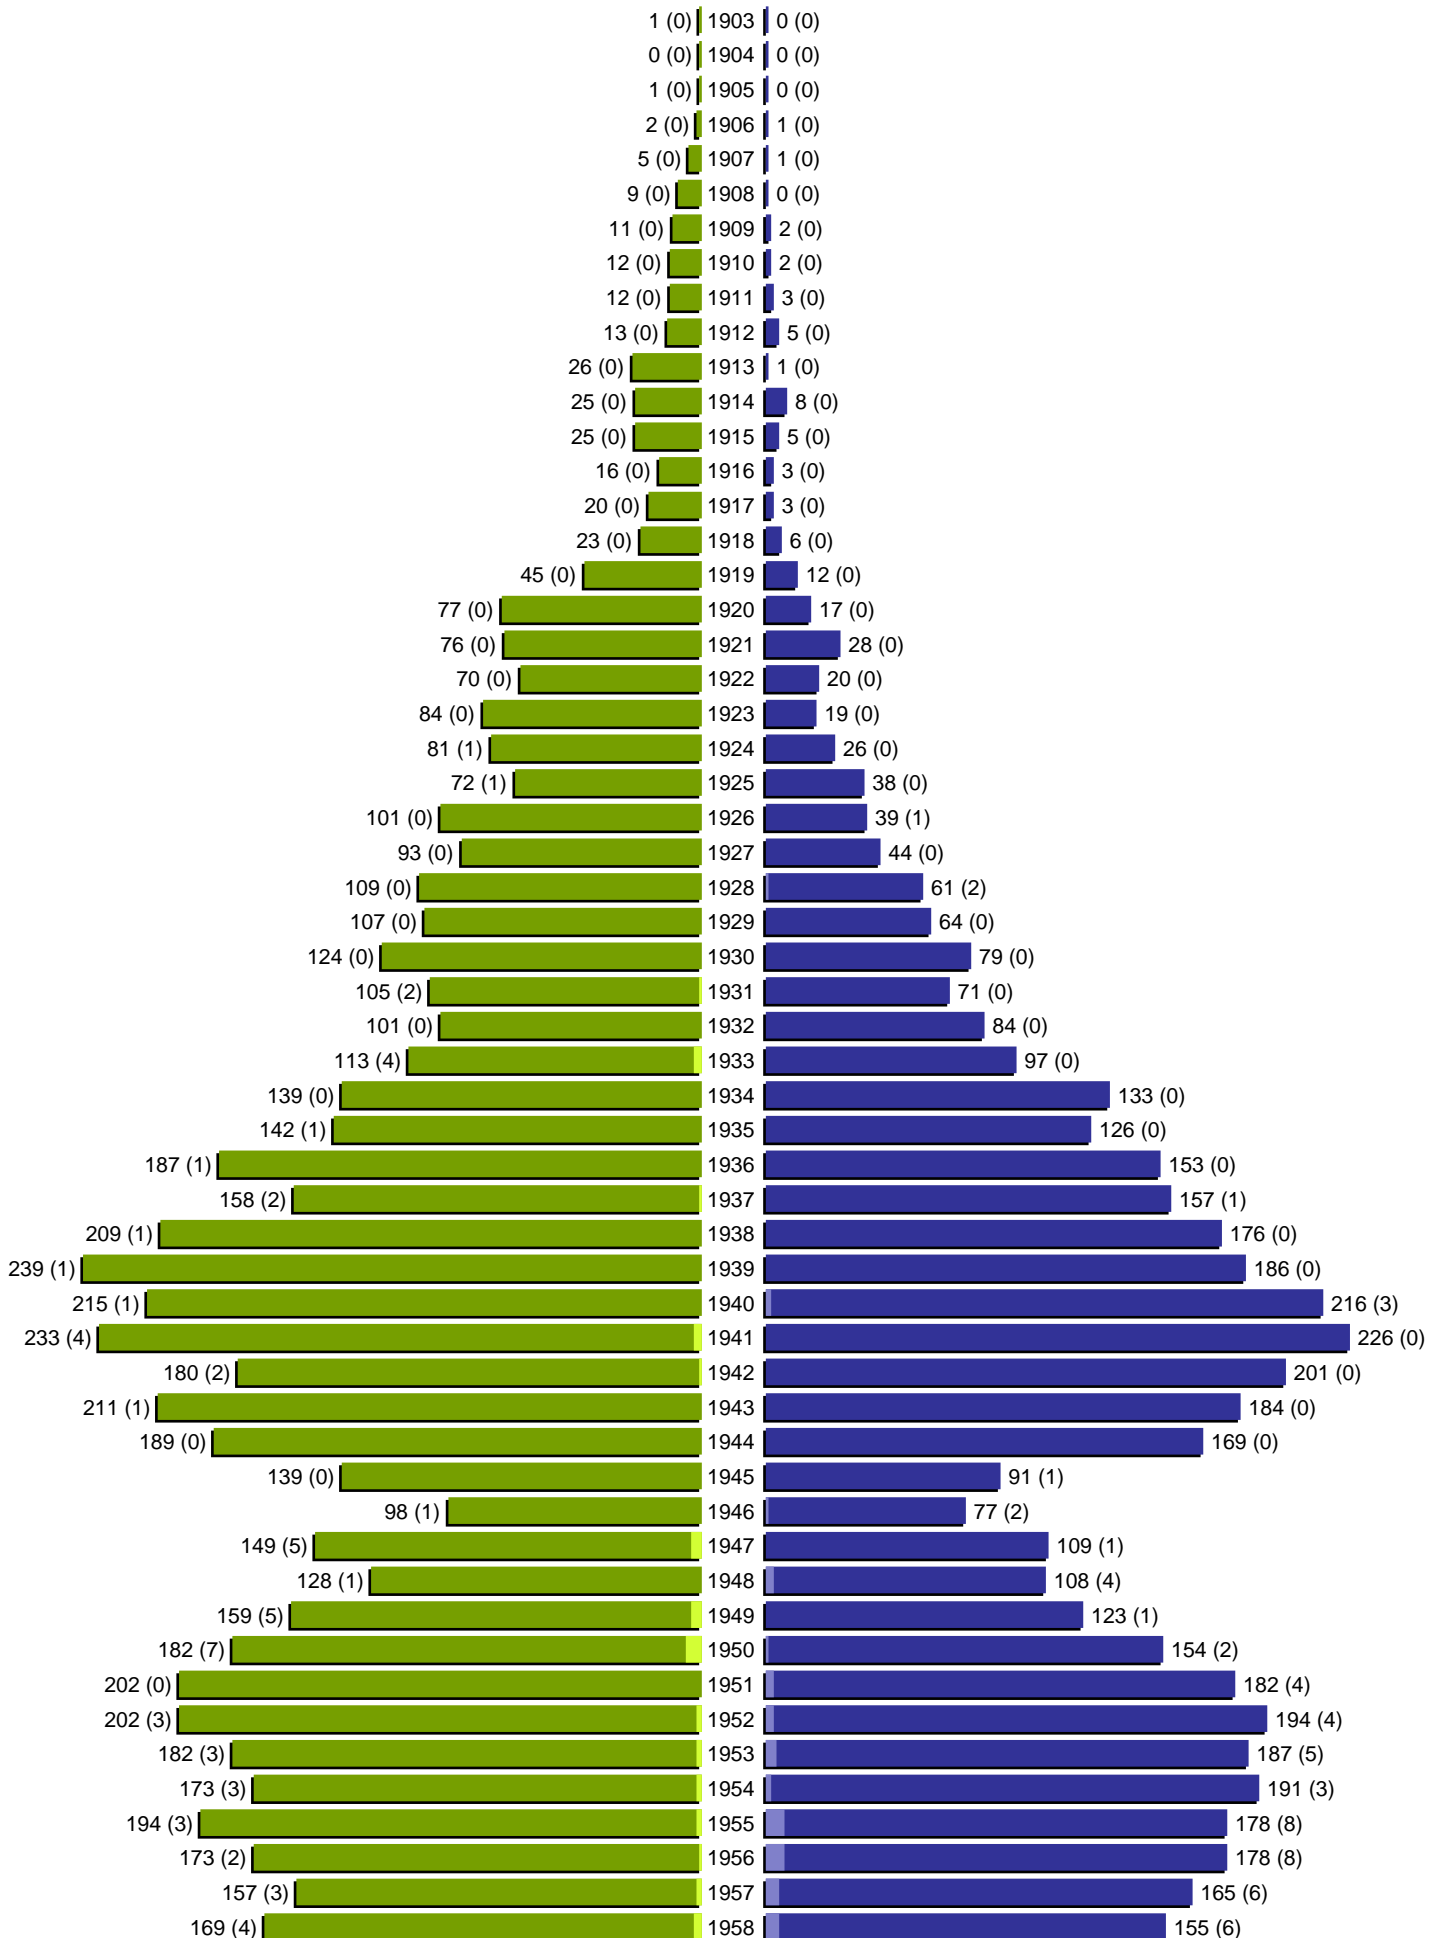

Alterspyramide

Stadt Guben

Geburtsjahrgänge 1903 bis 1958 (Stichtag: 31.12.2006)

■	männlich
■	männlich (nicht deutsch)
■	weiblich
■	weiblich (nicht deutsch)
	Anzahl Dt. (Anzahl Ausl.)

Alterspyramide

Stadt Guben

Geburtsjahrgänge 1959 bis 2006 (Stichtag: 31.12.2006)

Alterspyramide

Stadt Guben

Geburtsjahrgänge 1903 bis 2006 (Stichtag: 31.12.2006)

Summe Deutsche weiblich / männlich (gesamt): 10514 / 9615 (20129)

Summe Ausländer weiblich / männlich (gesamt): 247 / 192 (439)

Einwohner gesamt weiblich / männlich (gesamt): 10761 / 9807 (20568)