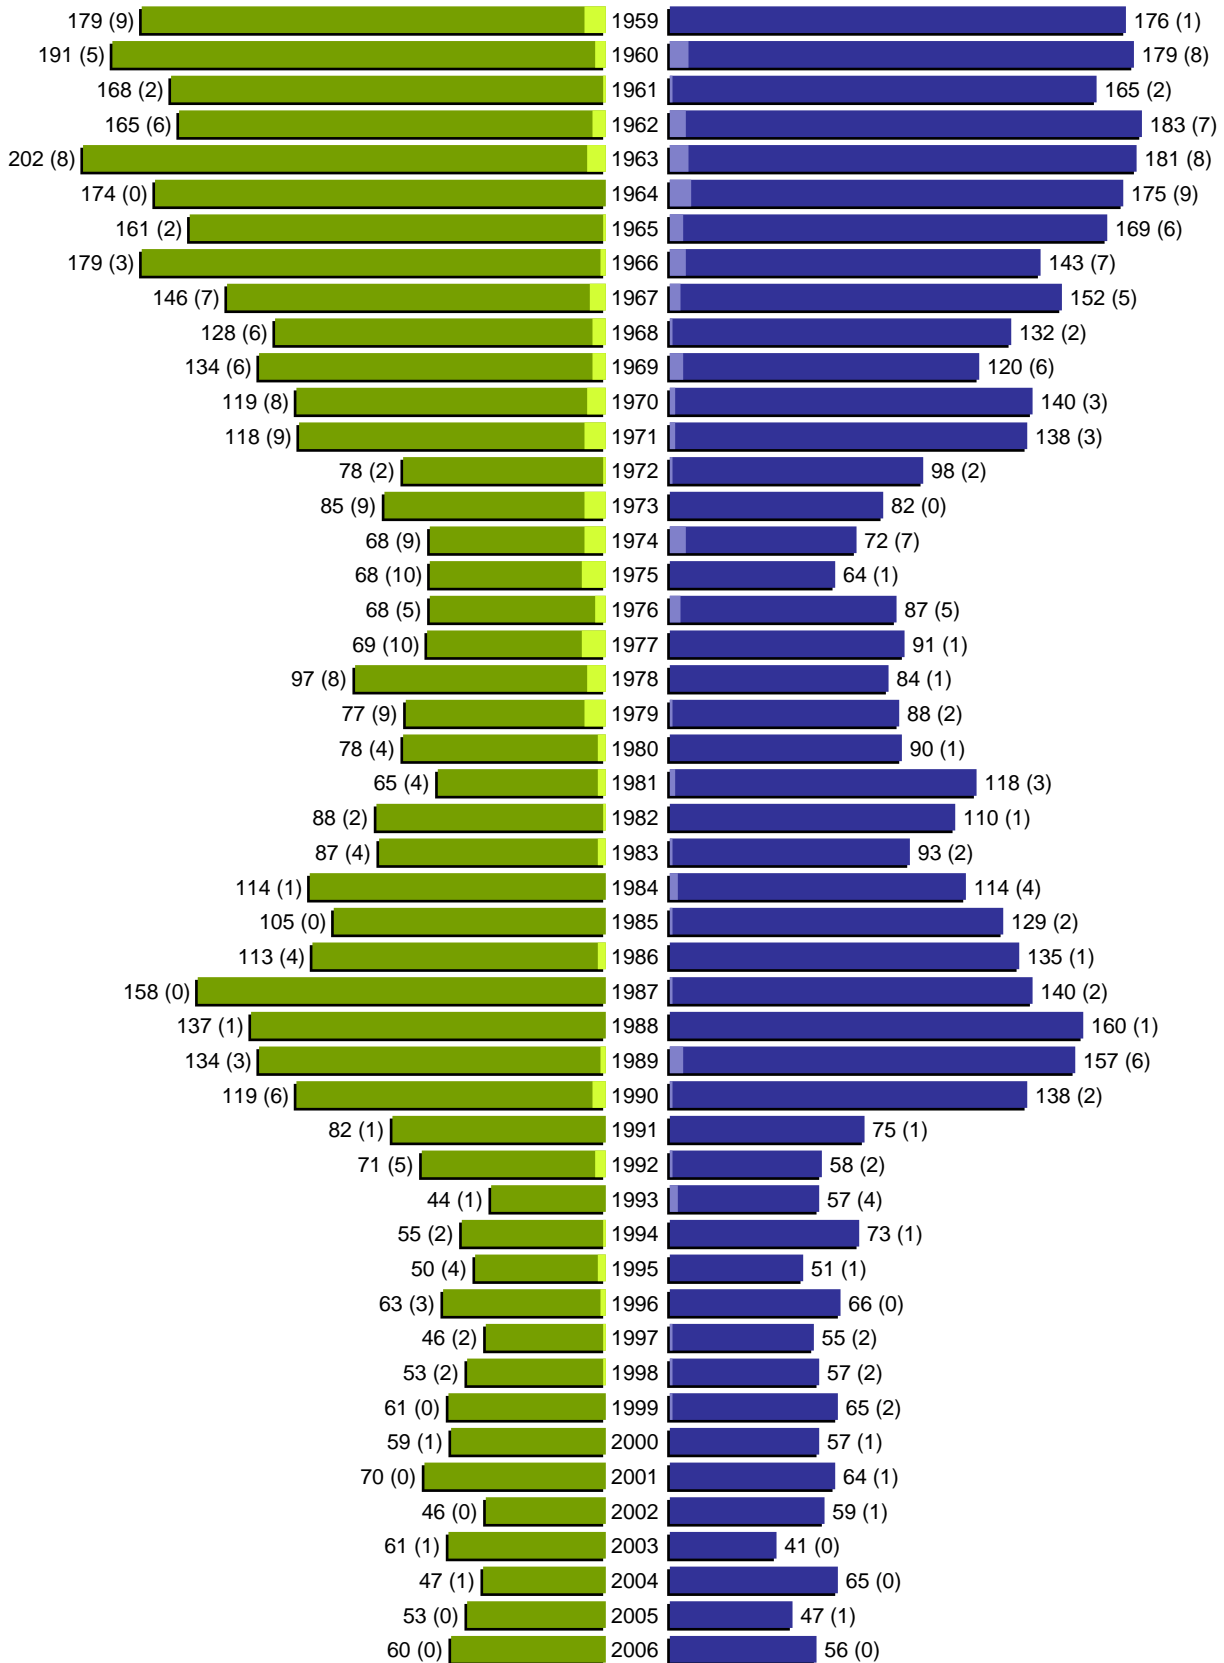

Alterspyramide

Stadt Guben

Geburtsjahrgänge 1903 bis 1958 (Stichtag: 31.12.2006)

■	männlich
■	männlich (nicht deutsch)
■	weiblich
■	weiblich (nicht deutsch)
	Anzahl Dt. (Anzahl Ausl.)

Alterspyramide

Stadt Guben

Geburtsjahrgänge 1959 bis 2006 (Stichtag: 31.12.2006)

Alterspyramide

Stadt Guben

Geburtsjahrgänge 1903 bis 2006 (Stichtag: 31.12.2006)

Summe Deutsche weiblich / männlich (gesamt): 10514 / 9615 (20129)

Summe Ausländer weiblich / männlich (gesamt): 247 / 192 (439)

Einwohner gesamt weiblich / männlich (gesamt): 10761 / 9807 (20568)