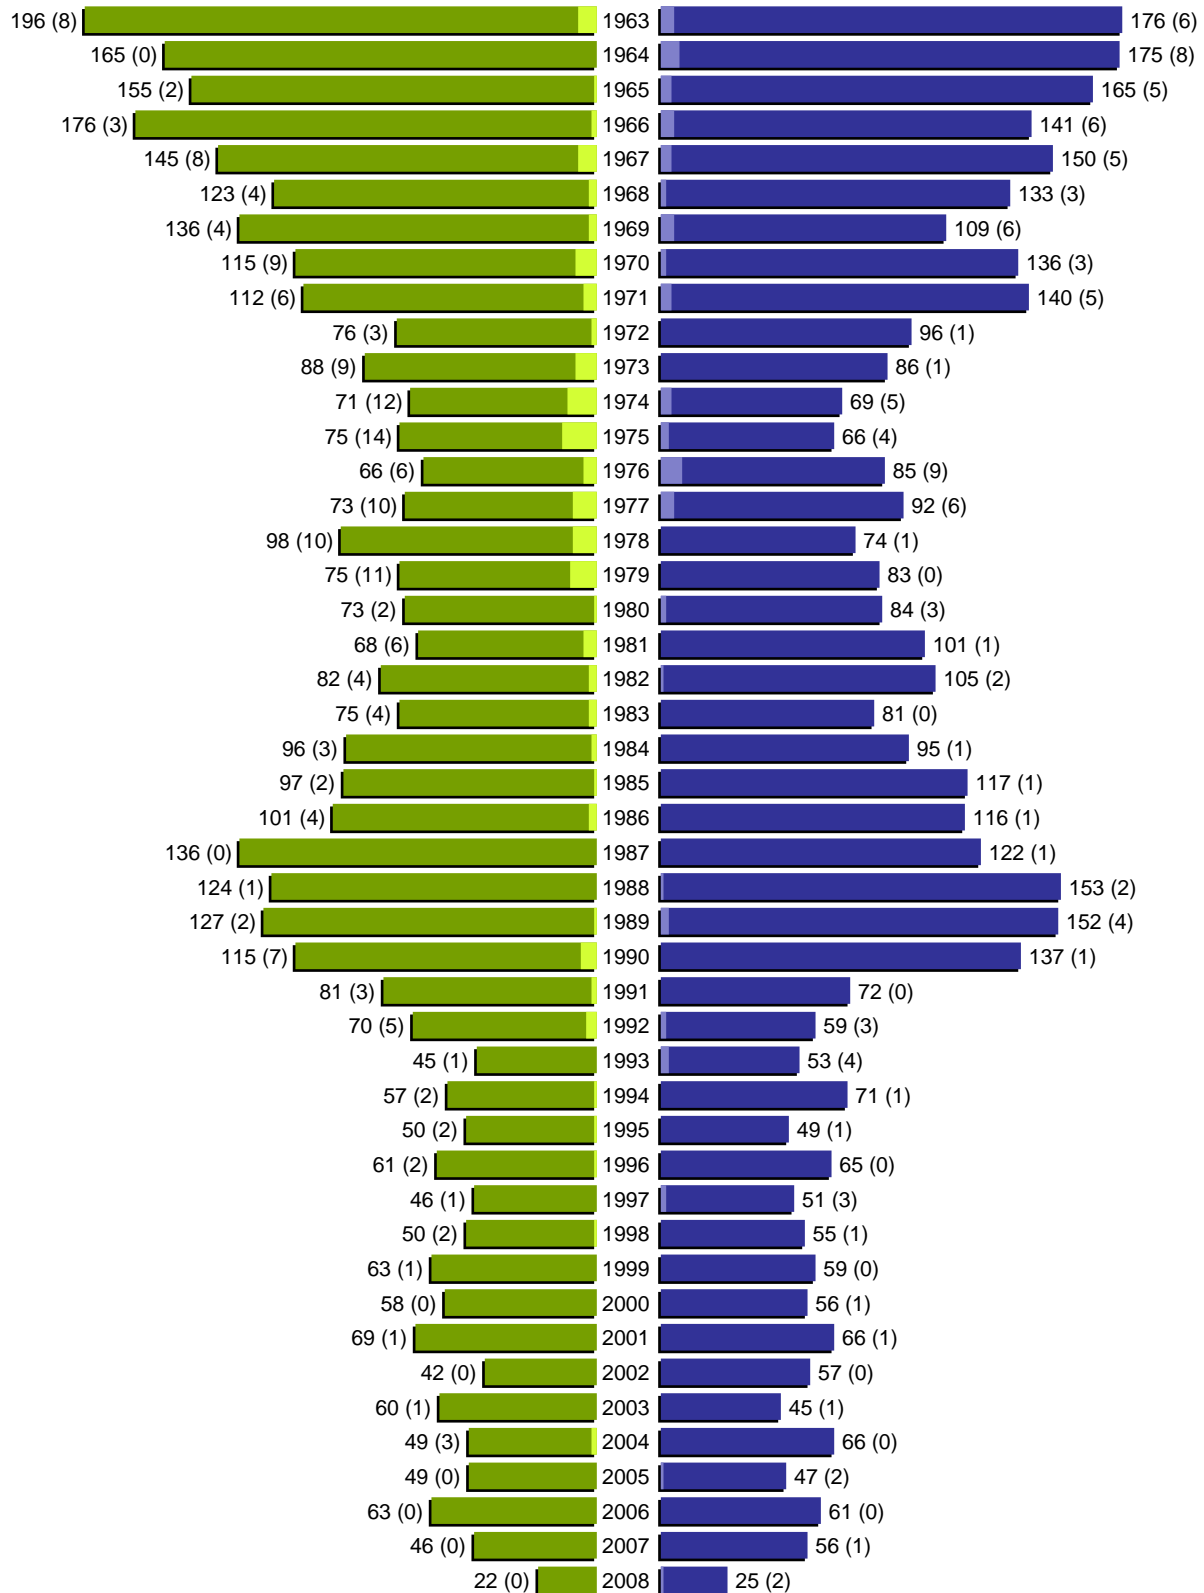

Alterspyramide

erstellt am: 01.07.2008

Stadt Guben

Geburtsjahrgänge 1907 bis 1962 (Stichtag: 30.06.2008)

■	männlich
■	männlich (nicht deutsch)
■	weiblich
■	weiblich (nicht deutsch)
	Anzahl Dt. (Anzahl Ausl.)

Alterspyramide

Stadt Guben

Geburtsjahrgänge 1963 bis 2008 (Stichtag: 30.06.2008)

Alterspyramide

Stadt Guben

Geburtsjahrgänge 1907 bis 2008 (Stichtag: 30.06.2008)

Summe Deutsche weiblich / männlich (gesamt): 10201 / 9344 (19545)

Summe Ausländer weiblich / männlich (gesamt): 261 / 185 (446)

Einwohner gesamt weiblich / männlich (gesamt): 10462 / 9529 (19991)