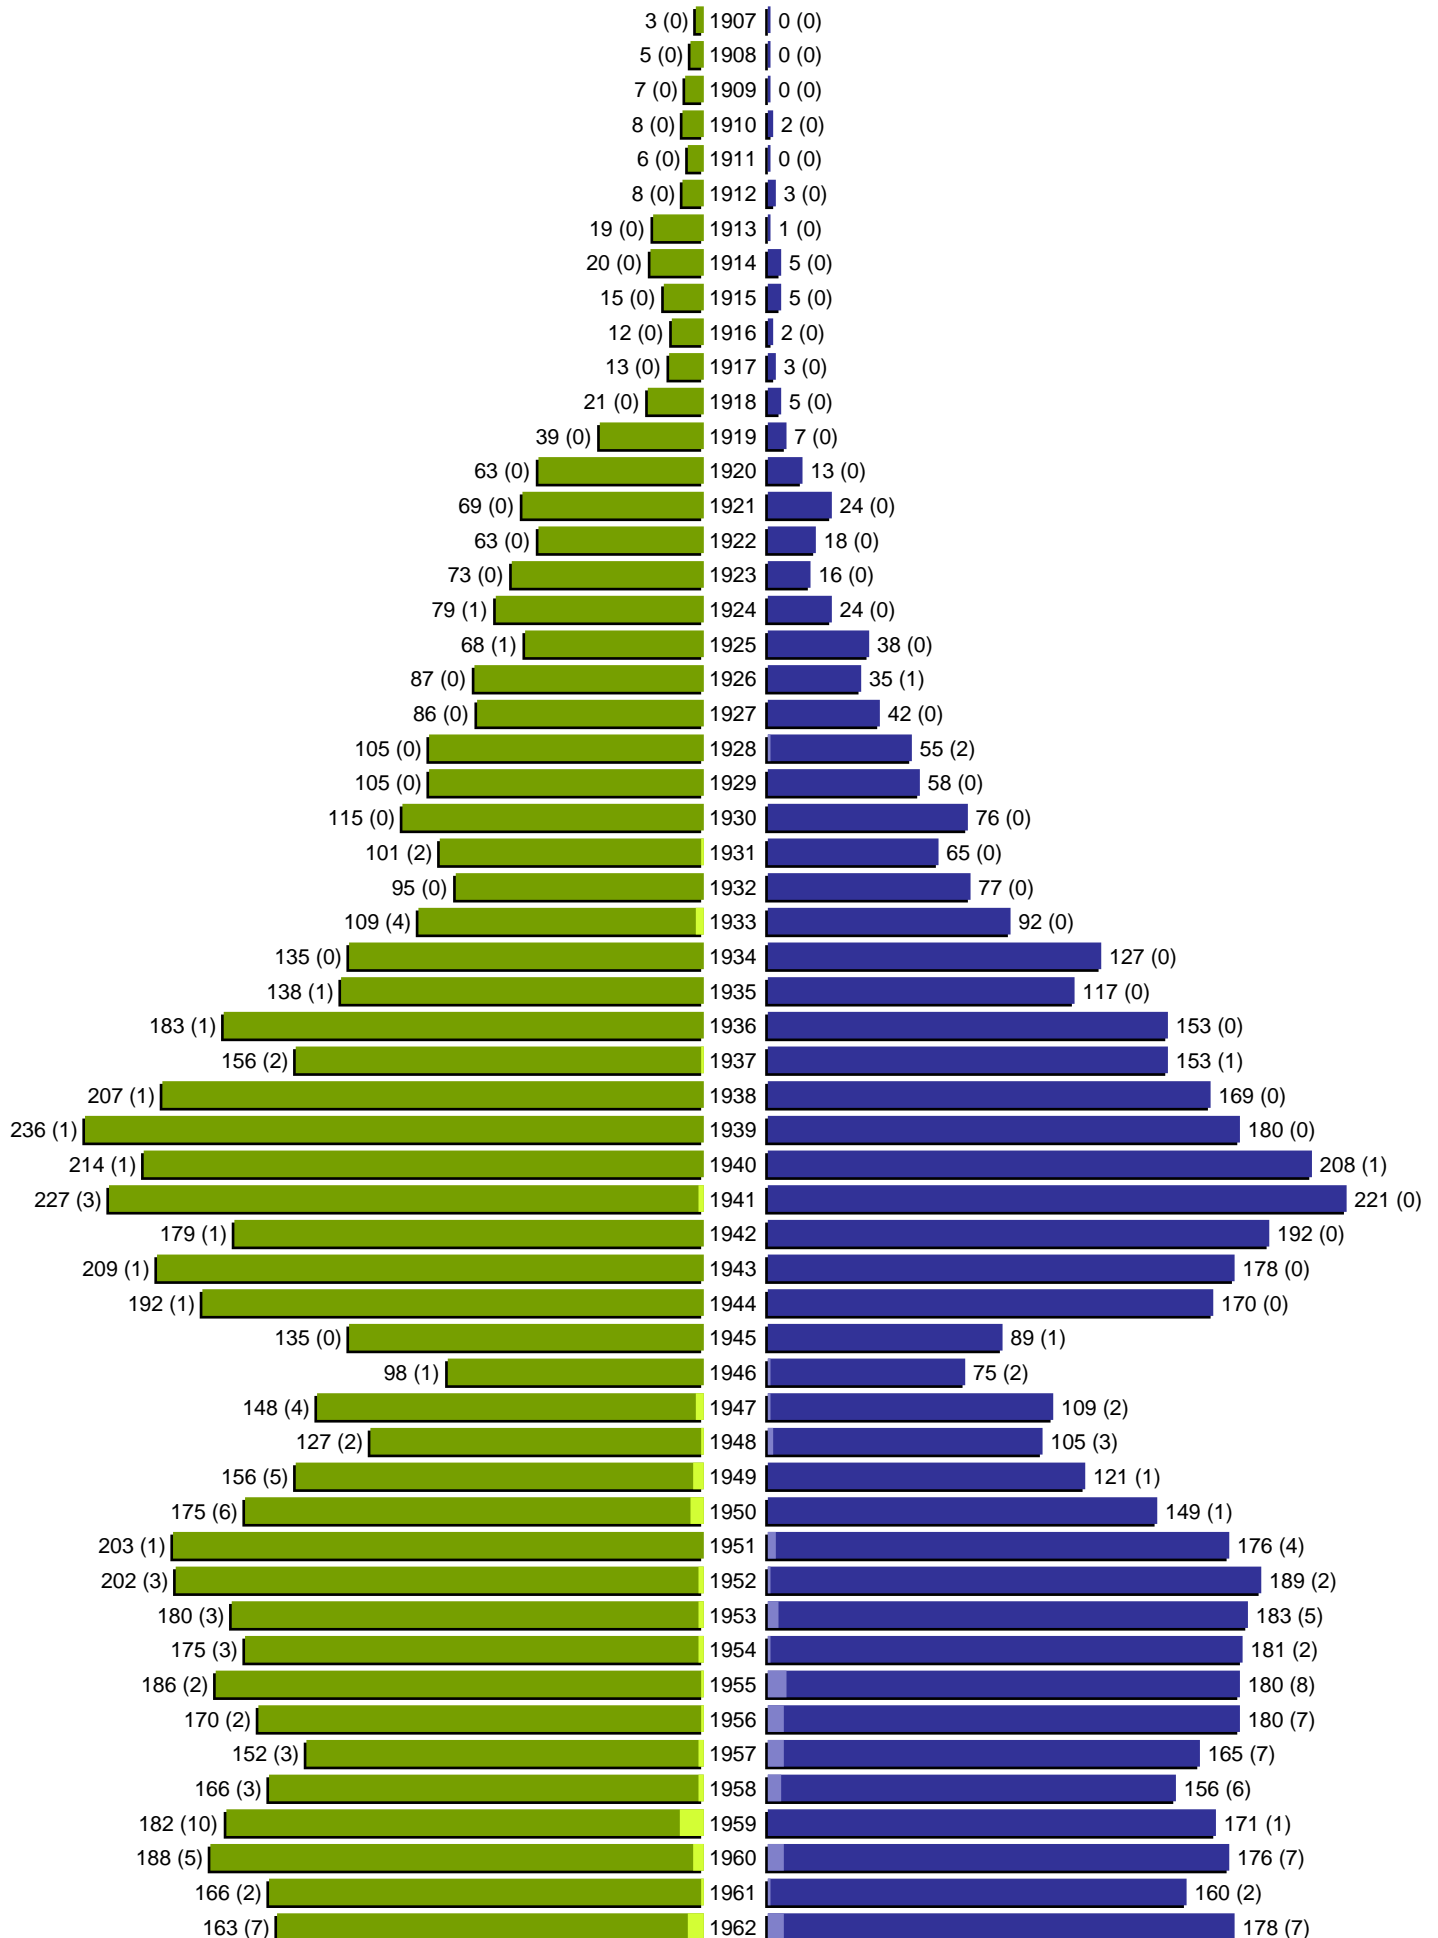

Alterspyramide

erstellt am: 01.07.2008

Stadt Guben

Geburtsjahrgänge 1907 bis 1962 (Stichtag: 30.06.2008)

■	männlich
■	männlich (nicht deutsch)
■	weiblich
■	weiblich (nicht deutsch)
	Anzahl Dt. (Anzahl Ausl.)

Alterspyramide

Stadt Guben

Geburtsjahrgänge 1963 bis 2008 (Stichtag: 30.06.2008)

Alterspyramide

Stadt Guben

Geburtsjahrgänge 1907 bis 2008 (Stichtag: 30.06.2008)

Summe Deutsche weiblich / männlich (gesamt): 10201 / 9344 (19545)

Summe Ausländer weiblich / männlich (gesamt): 261 / 185 (446)

Einwohner gesamt weiblich / männlich (gesamt): 10462 / 9529 (19991)