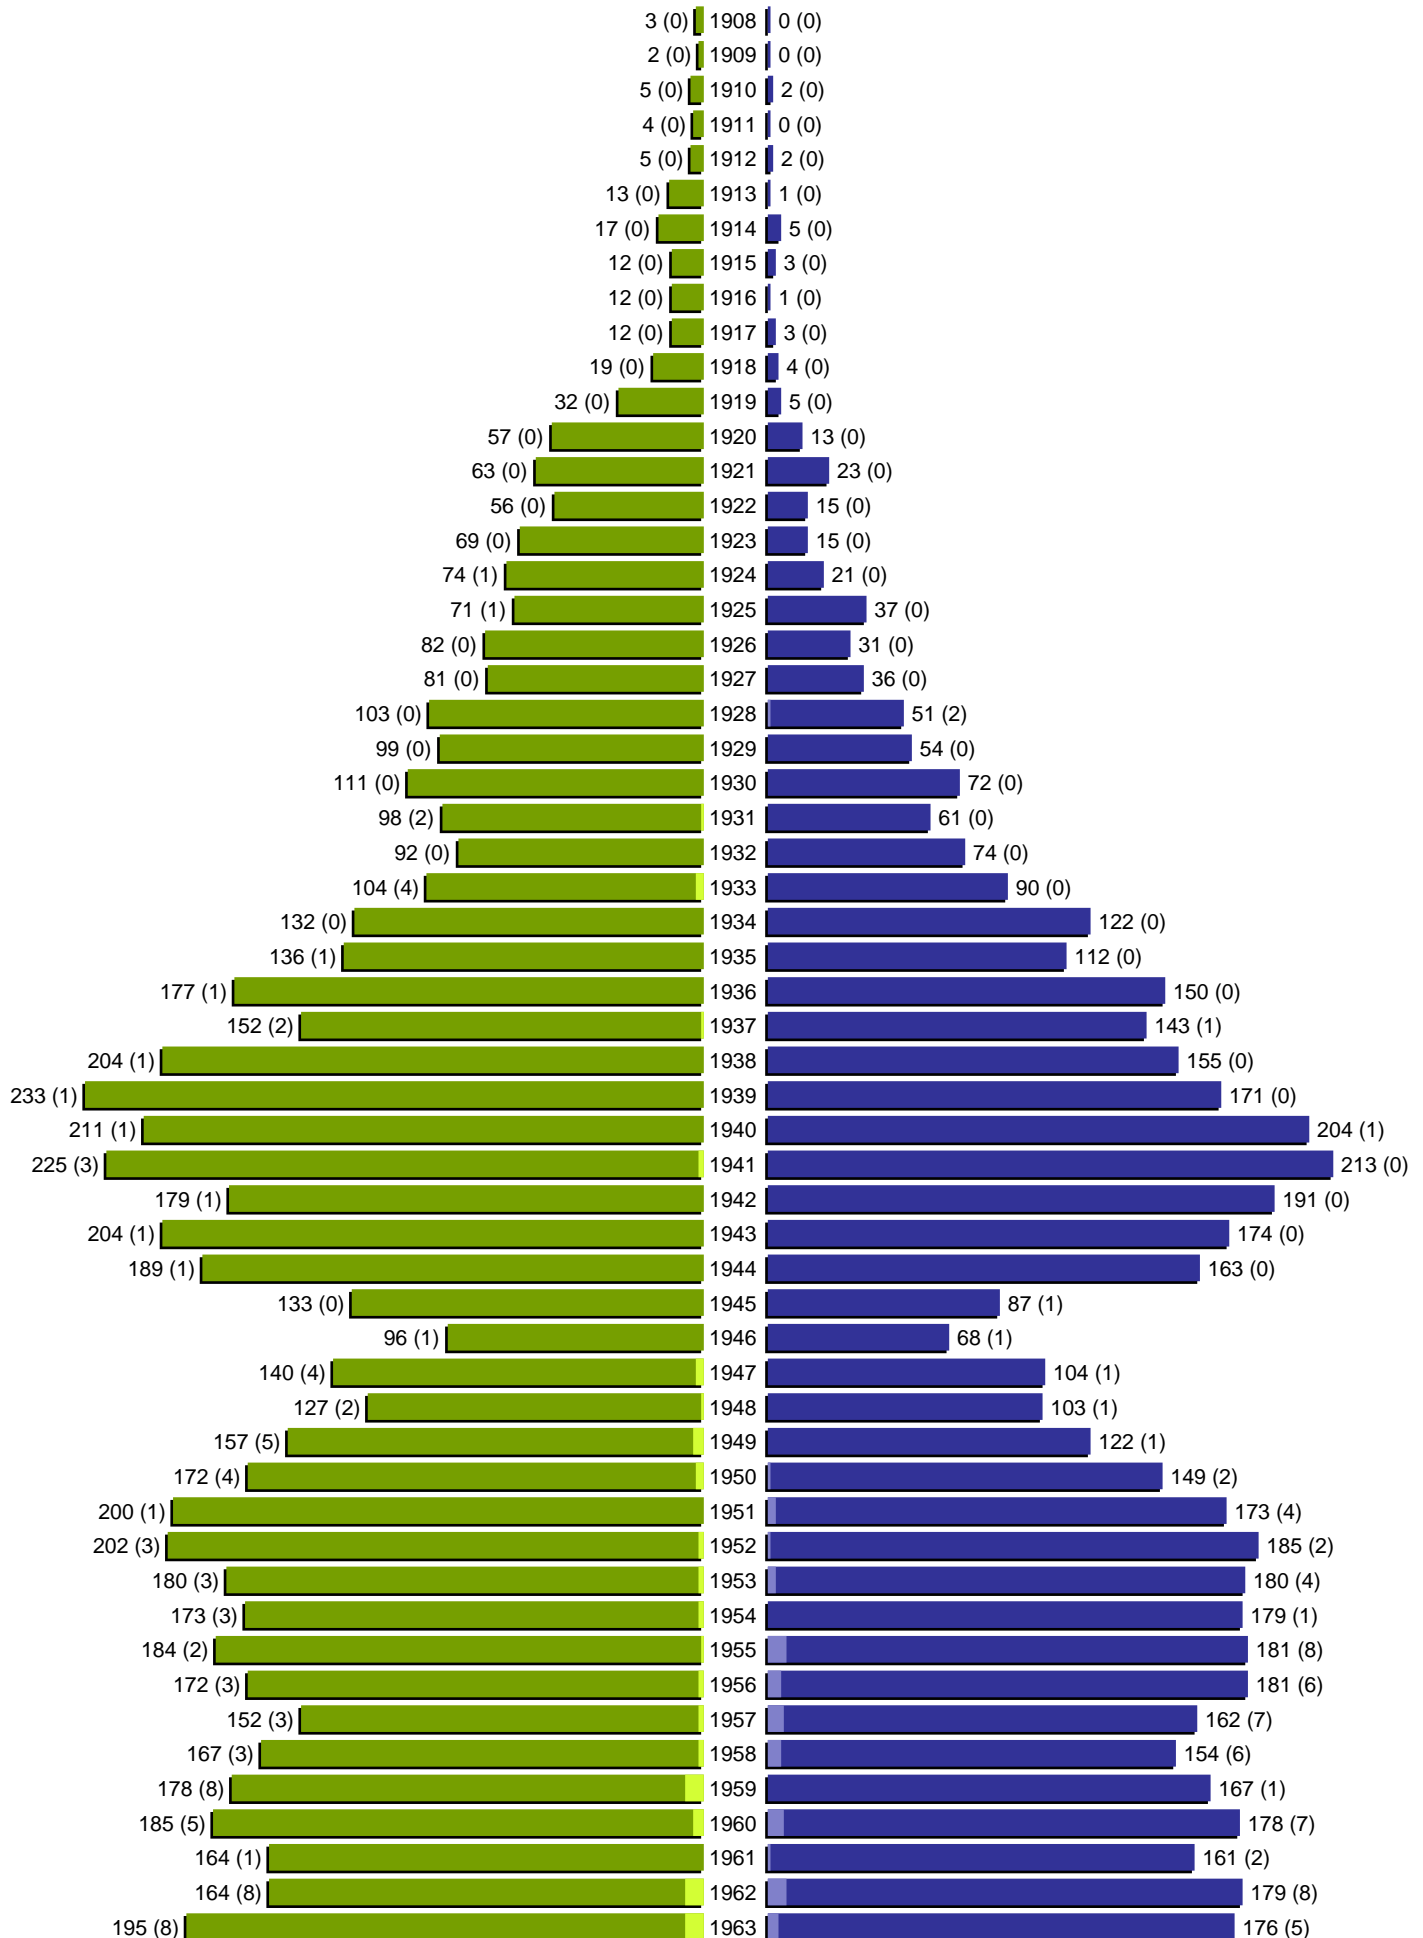

Alterspyramide

Stadt Guben

Geburtsjahrgänge 1908 bis 1963 (Stichtag: 30.06.2009)

Alterspyramide

Stadt Guben

Geburtsjahrgänge 1964 bis 2009 (Stichtag: 30.06.2009)

Alterspyramide

Stadt Guben

Geburtsjahrgänge 1908 bis 2009 (Stichtag: 30.06.2009)

Summe Deutsche weiblich / männlich (gesamt): 9937 / 9159 (19096)

Summe Ausländer weiblich / männlich (gesamt): 267 / 162 (429)

Einwohner gesamt weiblich / männlich (gesamt): 10204 / 9321 (19525)