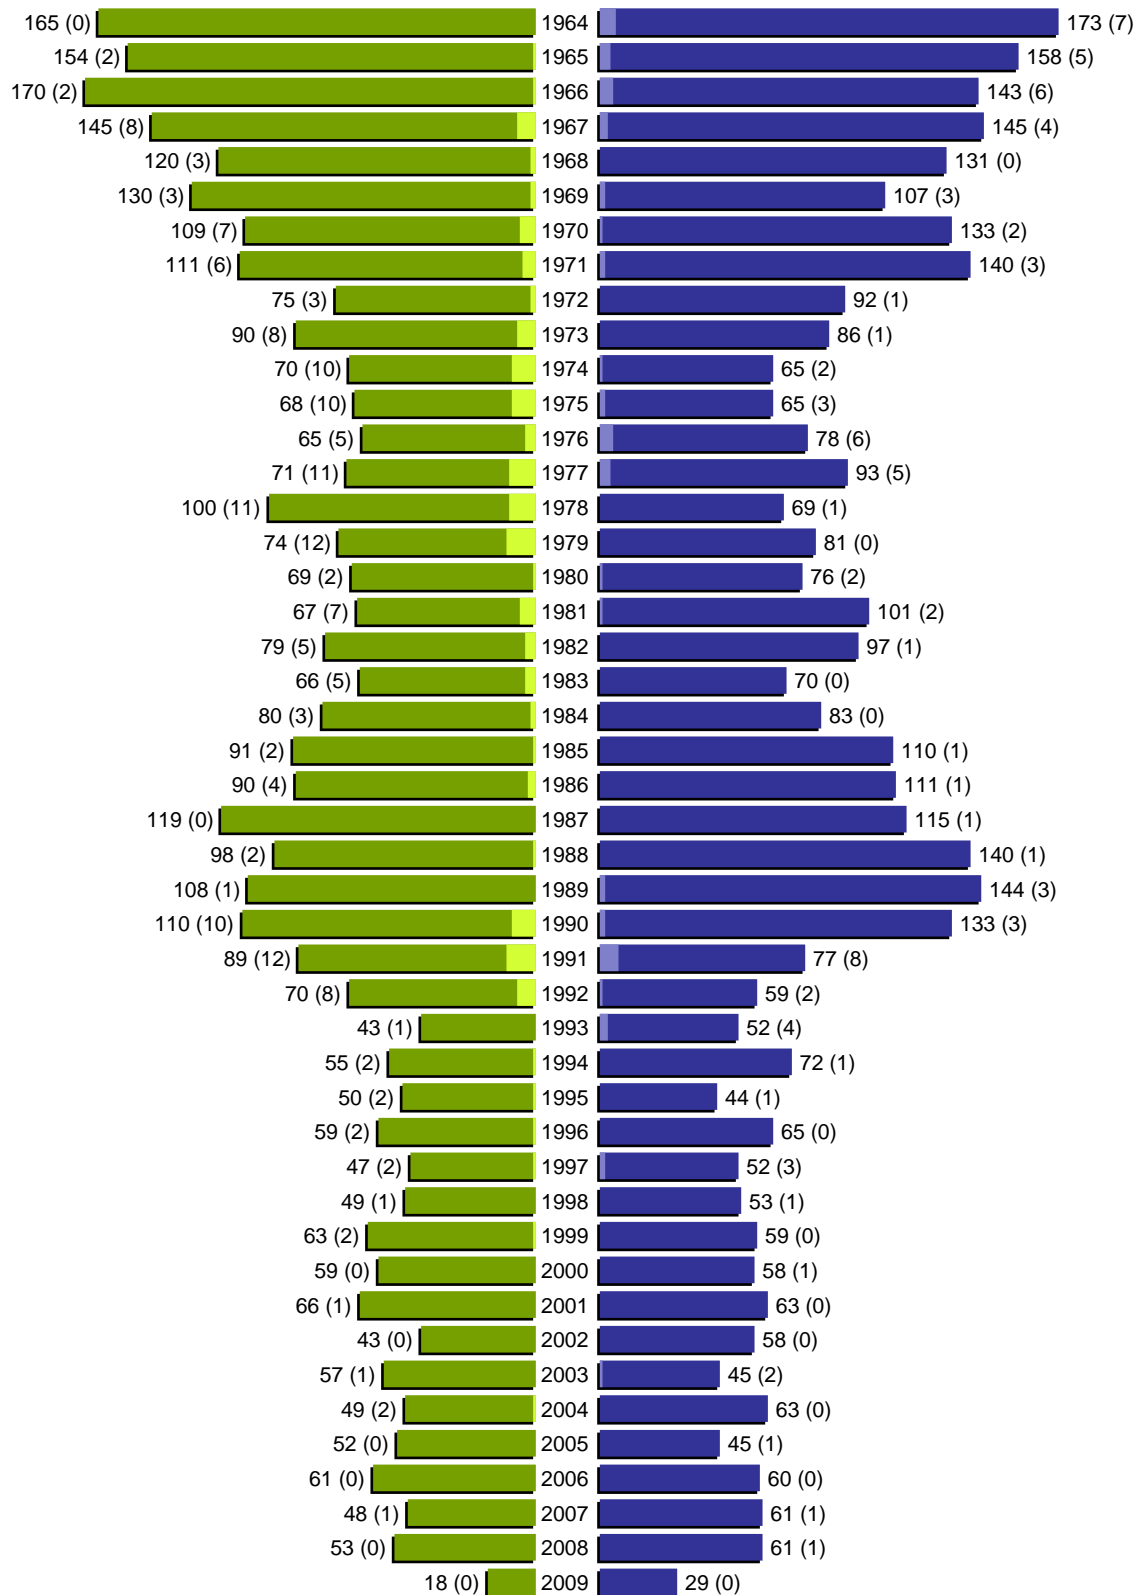

Alterspyramide

Stadt Guben

Geburtsjahrgänge 1908 bis 1963 (Stichtag: 30.06.2009)

Alterspyramide

Stadt Guben

Geburtsjahrgänge 1964 bis 2009 (Stichtag: 30.06.2009)

Alterspyramide

Stadt Guben

Geburtsjahrgänge 1908 bis 2009 (Stichtag: 30.06.2009)

Summe Deutsche weiblich / männlich (gesamt): 9937 / 9159 (19096)

Summe Ausländer weiblich / männlich (gesamt): 267 / 162 (429)

Einwohner gesamt weiblich / männlich (gesamt): 10204 / 9321 (19525)