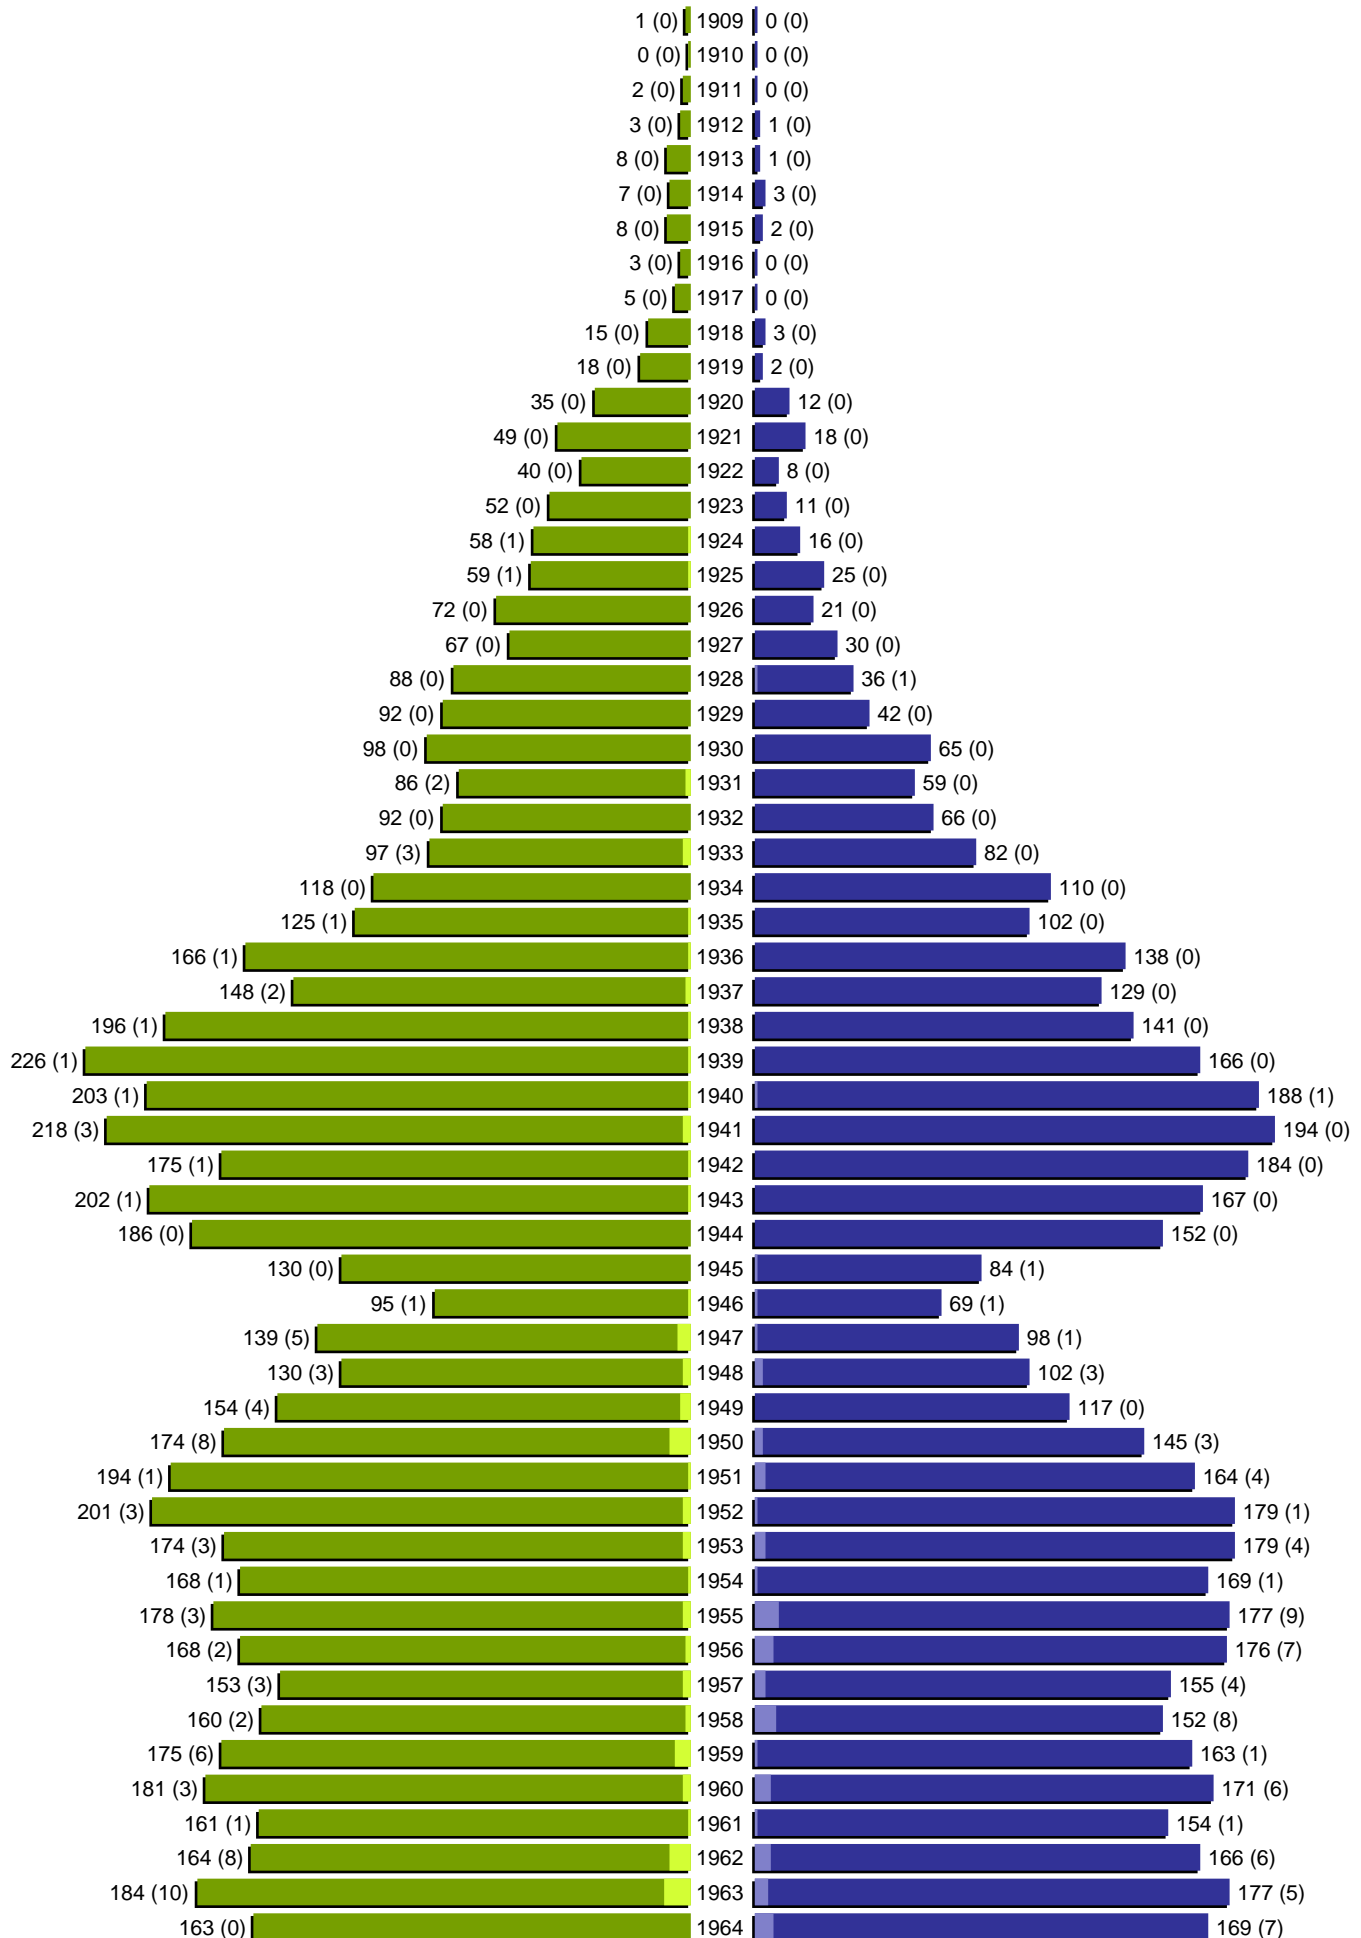

Alterspyramide

Stadt Guben

Geburtsjahrgänge 1909 bis 1964 (Stichtag: 31.12.2011)

Alterspyramide

Stadt Guben

Geburtsjahrgänge 1965 bis 2011 (Stichtag: 31.12.2011)

Alterspyramide

Stadt Guben

Geburtsjahrgänge 1909 bis 2011 (Stichtag: 31.12.2011)

Summe Deutsche weiblich / männlich (gesamt): 9437 / 8673 (18110)

Summe Ausländer weiblich / männlich (gesamt): 273 / 170 (443)

Einwohner gesamt weiblich / männlich (gesamt): 9710 / 8843 (18553)