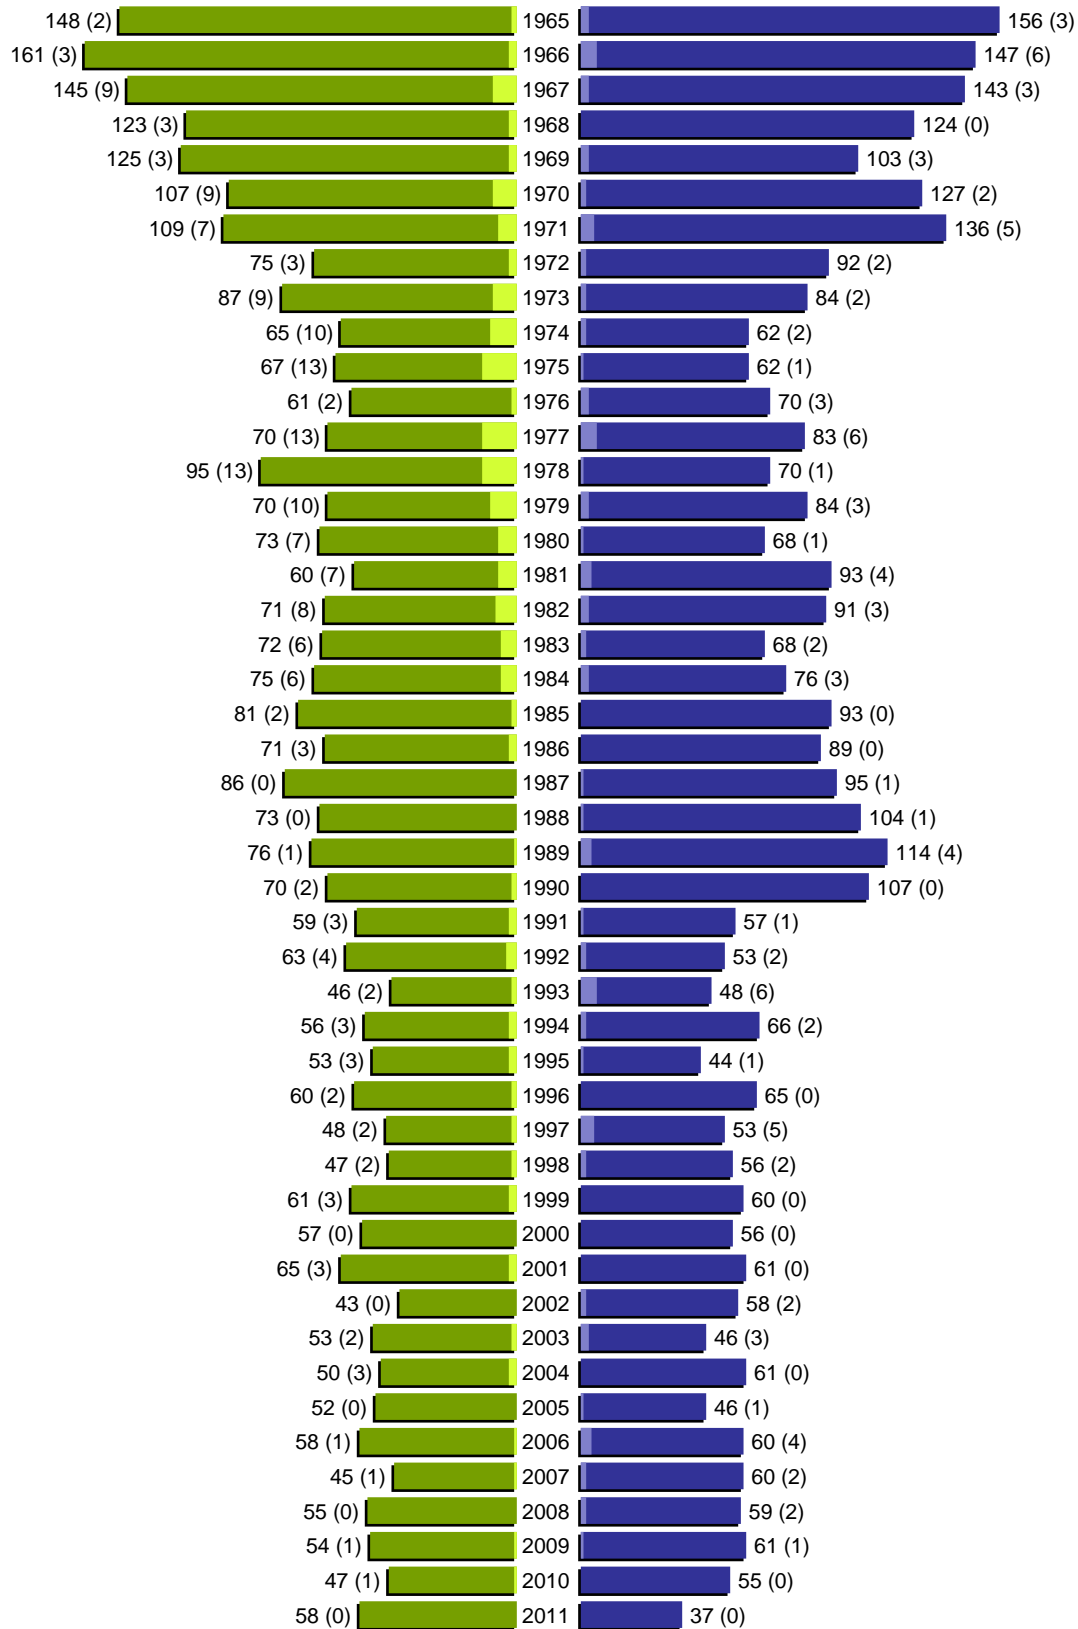

Alterspyramide

Stadt Guben

Geburtsjahrgänge 1909 bis 1964 (Stichtag: 31.12.2011)

Alterspyramide

Stadt Guben

Geburtsjahrgänge 1965 bis 2011 (Stichtag: 31.12.2011)

Alterspyramide

Stadt Guben

Geburtsjahrgänge 1909 bis 2011 (Stichtag: 31.12.2011)

Summe Deutsche weiblich / männlich (gesamt): 9437 / 8673 (18110)

Summe Ausländer weiblich / männlich (gesamt): 273 / 170 (443)

Einwohner gesamt weiblich / männlich (gesamt): 9710 / 8843 (18553)