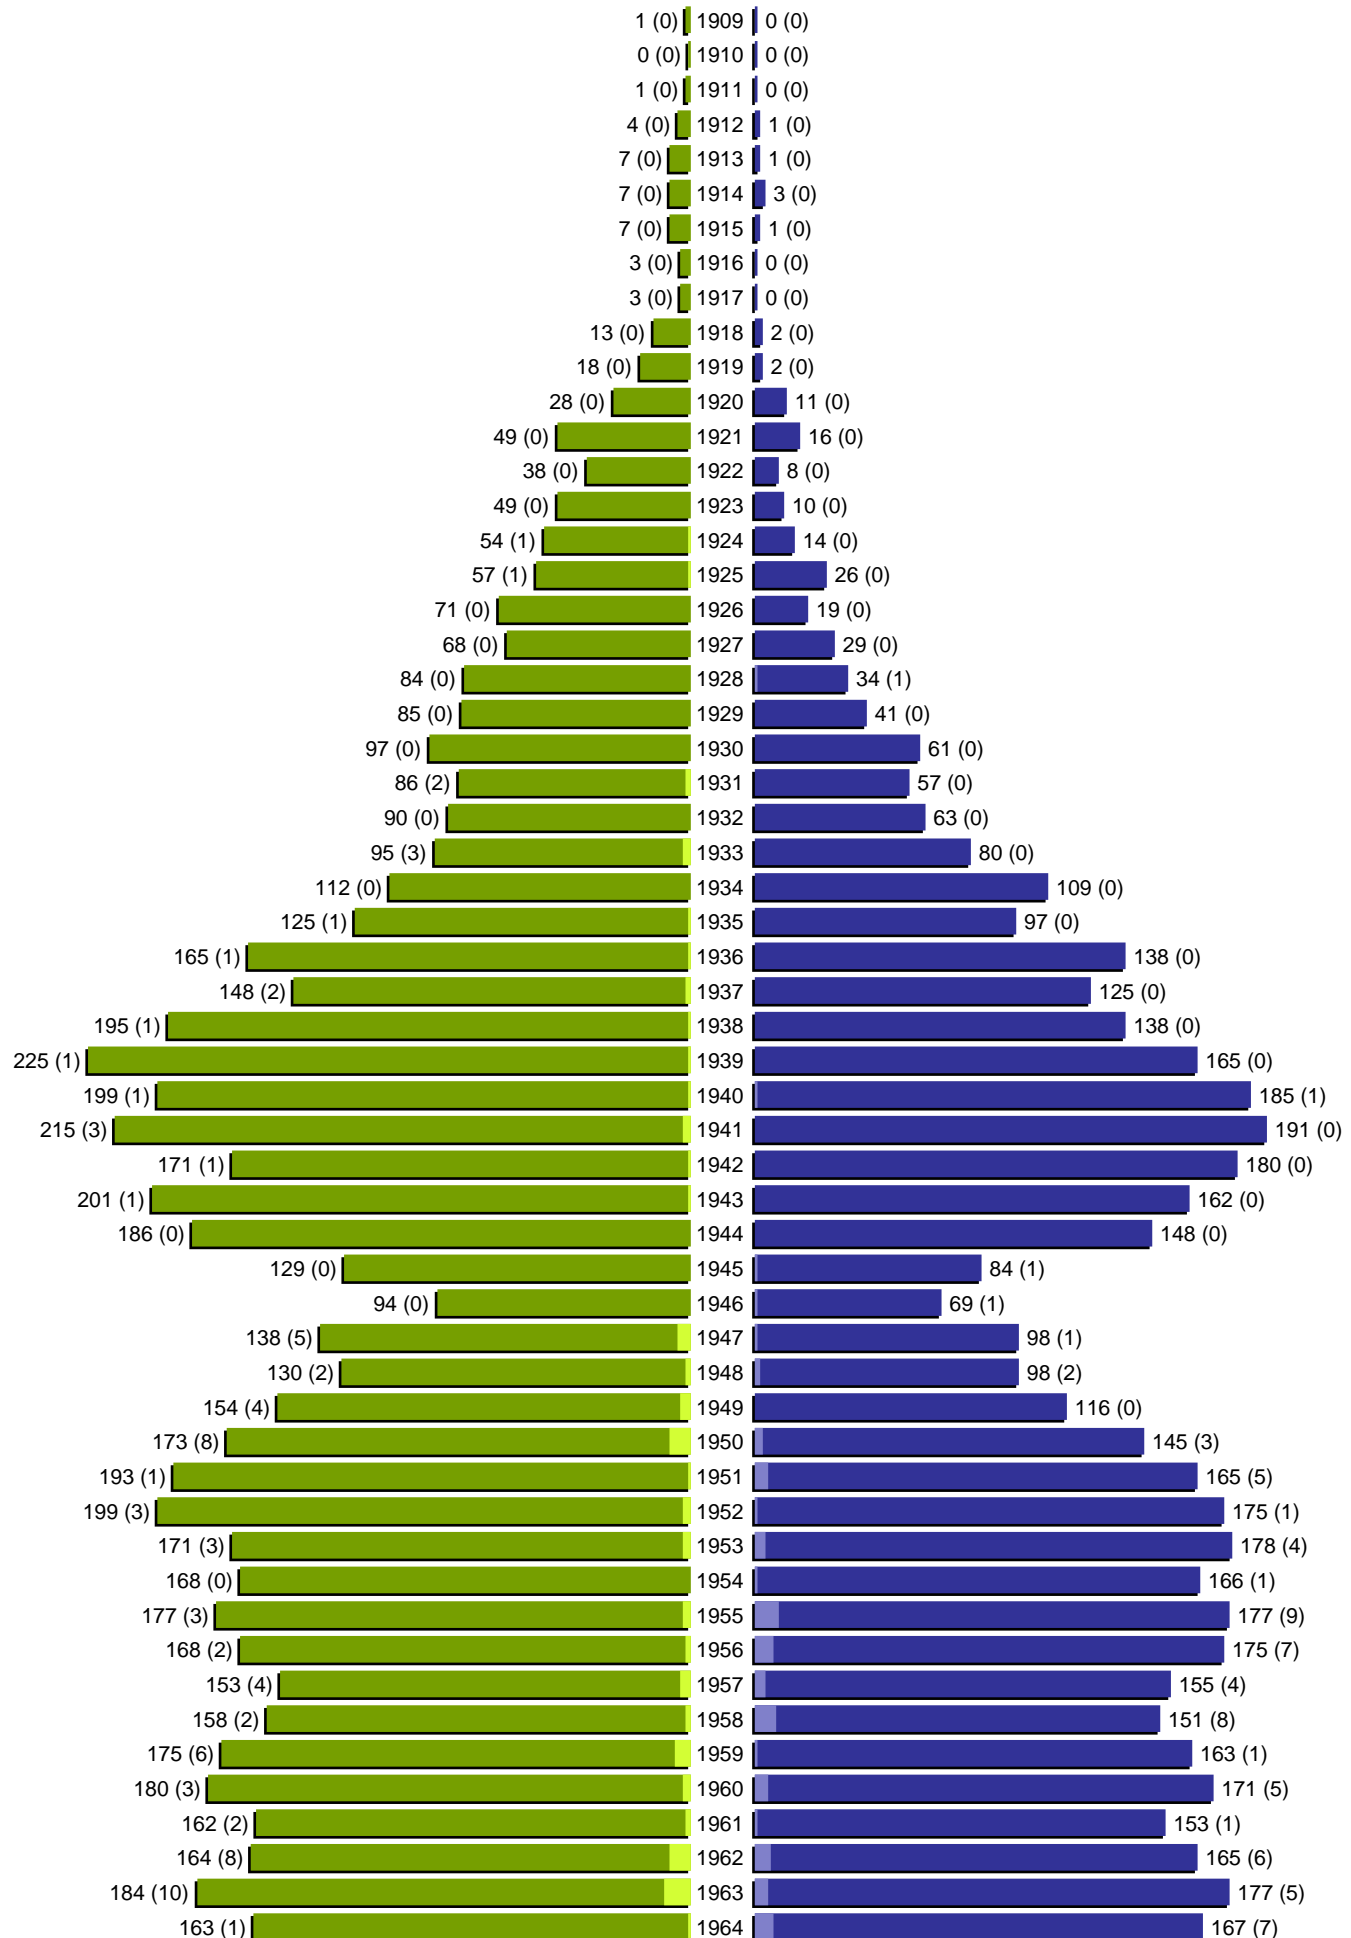

Alterspyramide

Stadt Guben

Geburtsjahrgänge 1909 bis 1964 (Stichtag: 30.06.2012)

Alterspyramide

Stadt Guben

Geburtsjahrgänge 1965 bis 2012 (Stichtag: 30.06.2012)

Alterspyramide

Stadt Guben

Geburtsjahrgänge 1909 bis 2012 (Stichtag: 30.06.2012)

Summe Deutsche weiblich / männlich (gesamt): 9347 / 8566 (17913)

Summe Ausländer weiblich / männlich (gesamt): 281 / 177 (458)

Einwohner gesamt weiblich / männlich (gesamt): 9628 / 8743 (18371)