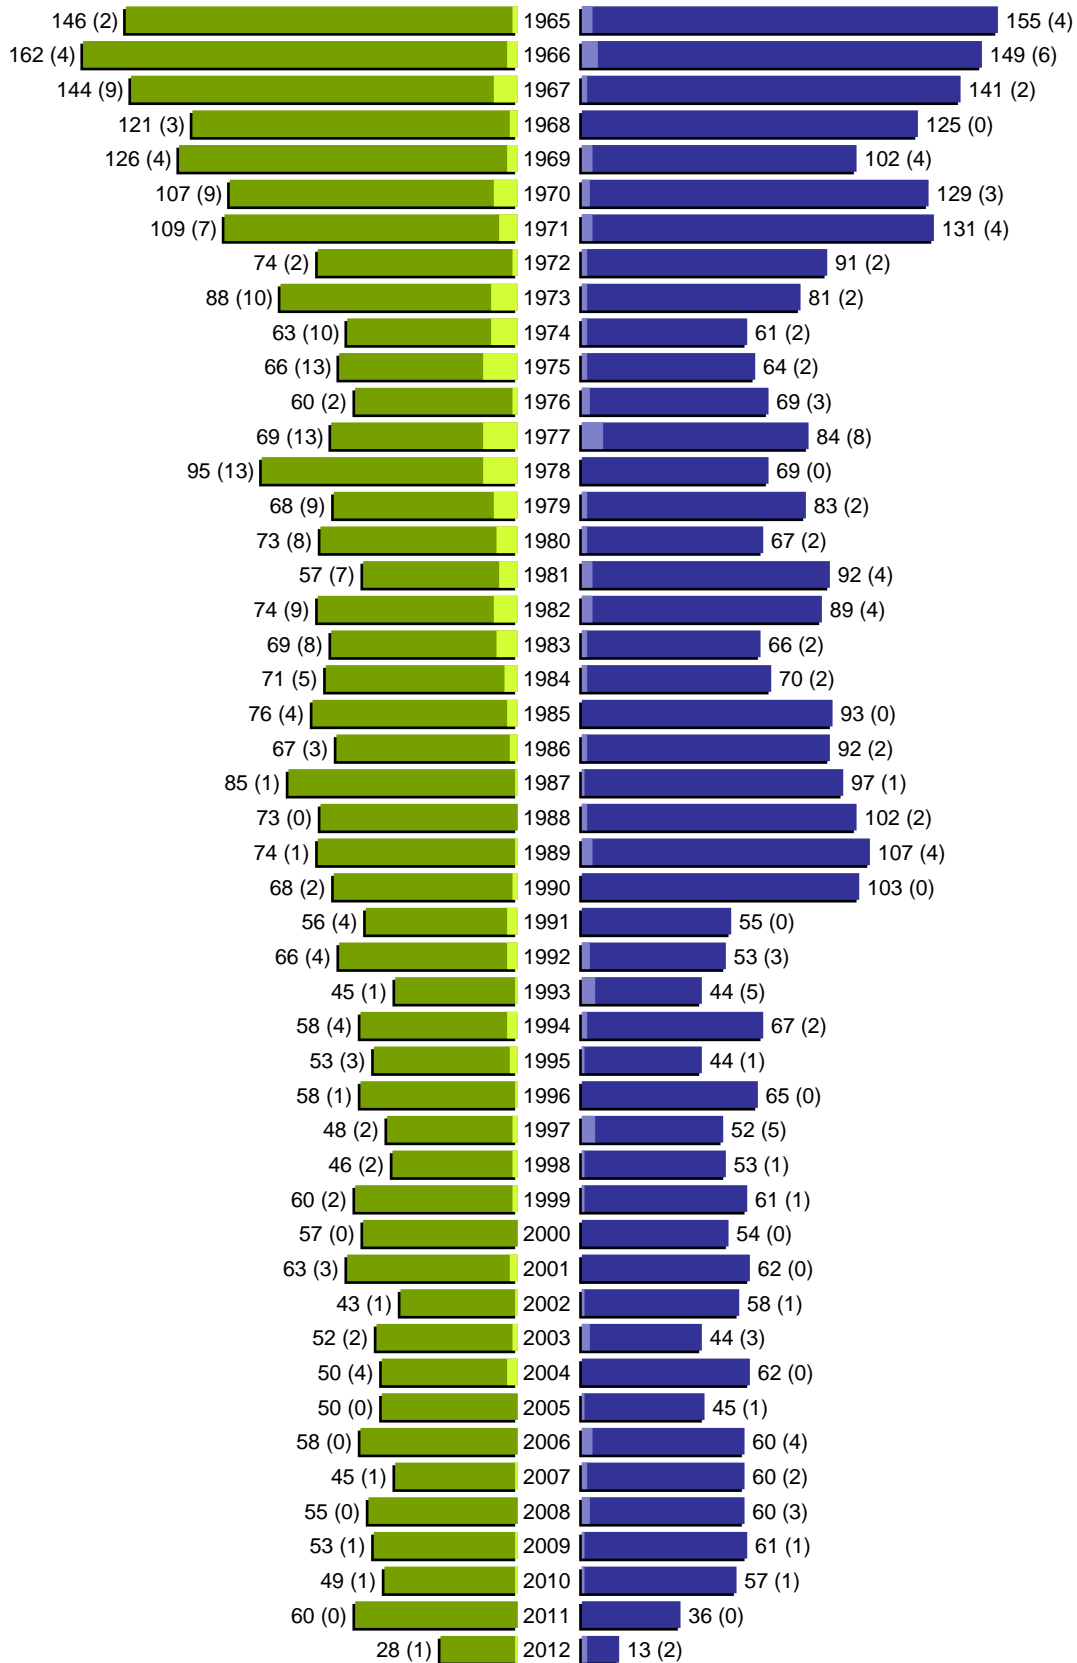

Alterspyramide

Stadt Guben

Geburtsjahrgänge 1909 bis 1964 (Stichtag: 30.06.2012)

Alterspyramide

Stadt Guben

Geburtsjahrgänge 1965 bis 2012 (Stichtag: 30.06.2012)

Alterspyramide

Stadt Guben

Geburtsjahrgänge 1909 bis 2012 (Stichtag: 30.06.2012)

Summe Deutsche weiblich / männlich (gesamt): 9347 / 8566 (17913)

Summe Ausländer weiblich / männlich (gesamt): 281 / 177 (458)

Einwohner gesamt weiblich / männlich (gesamt): 9628 / 8743 (18371)