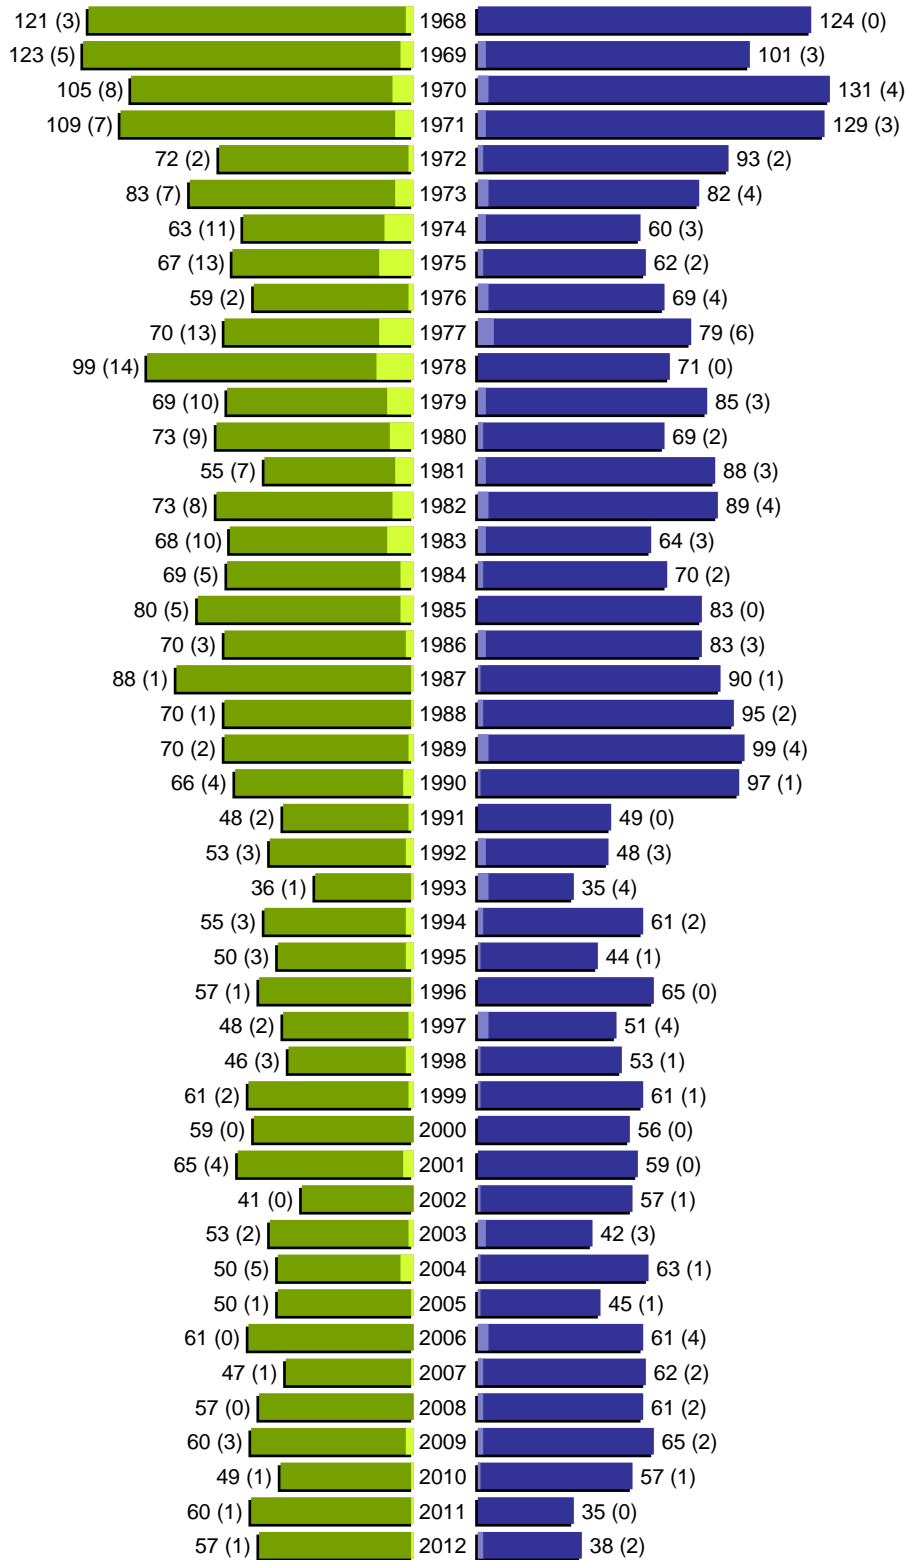

Alterspyramide

Stadt Guben

Geburtsjahrgänge 1912 bis 1967 (Stichtag: 31.12.2012)

■	männlich
■	männlich (nicht deutsch)
■	weiblich
■	weiblich (nicht deutsch)
	Anzahl Dt. (Anzahl Ausl.)

Alterspyramide

Stadt Guben

Geburtsjahrgänge 1968 bis 2012 (Stichtag: 31.12.2012)

Alterspyramide

Stadt Guben

Geburtsjahrgänge 1912 bis 2012 (Stichtag: 31.12.2012)

Summe Deutsche weiblich / männlich (gesamt): 9255 / 8441 (17696)

Summe Ausländer weiblich / männlich (gesamt): 290 / 180 (470)

Einwohner gesamt weiblich / männlich (gesamt): 9545 / 8621 (18166)