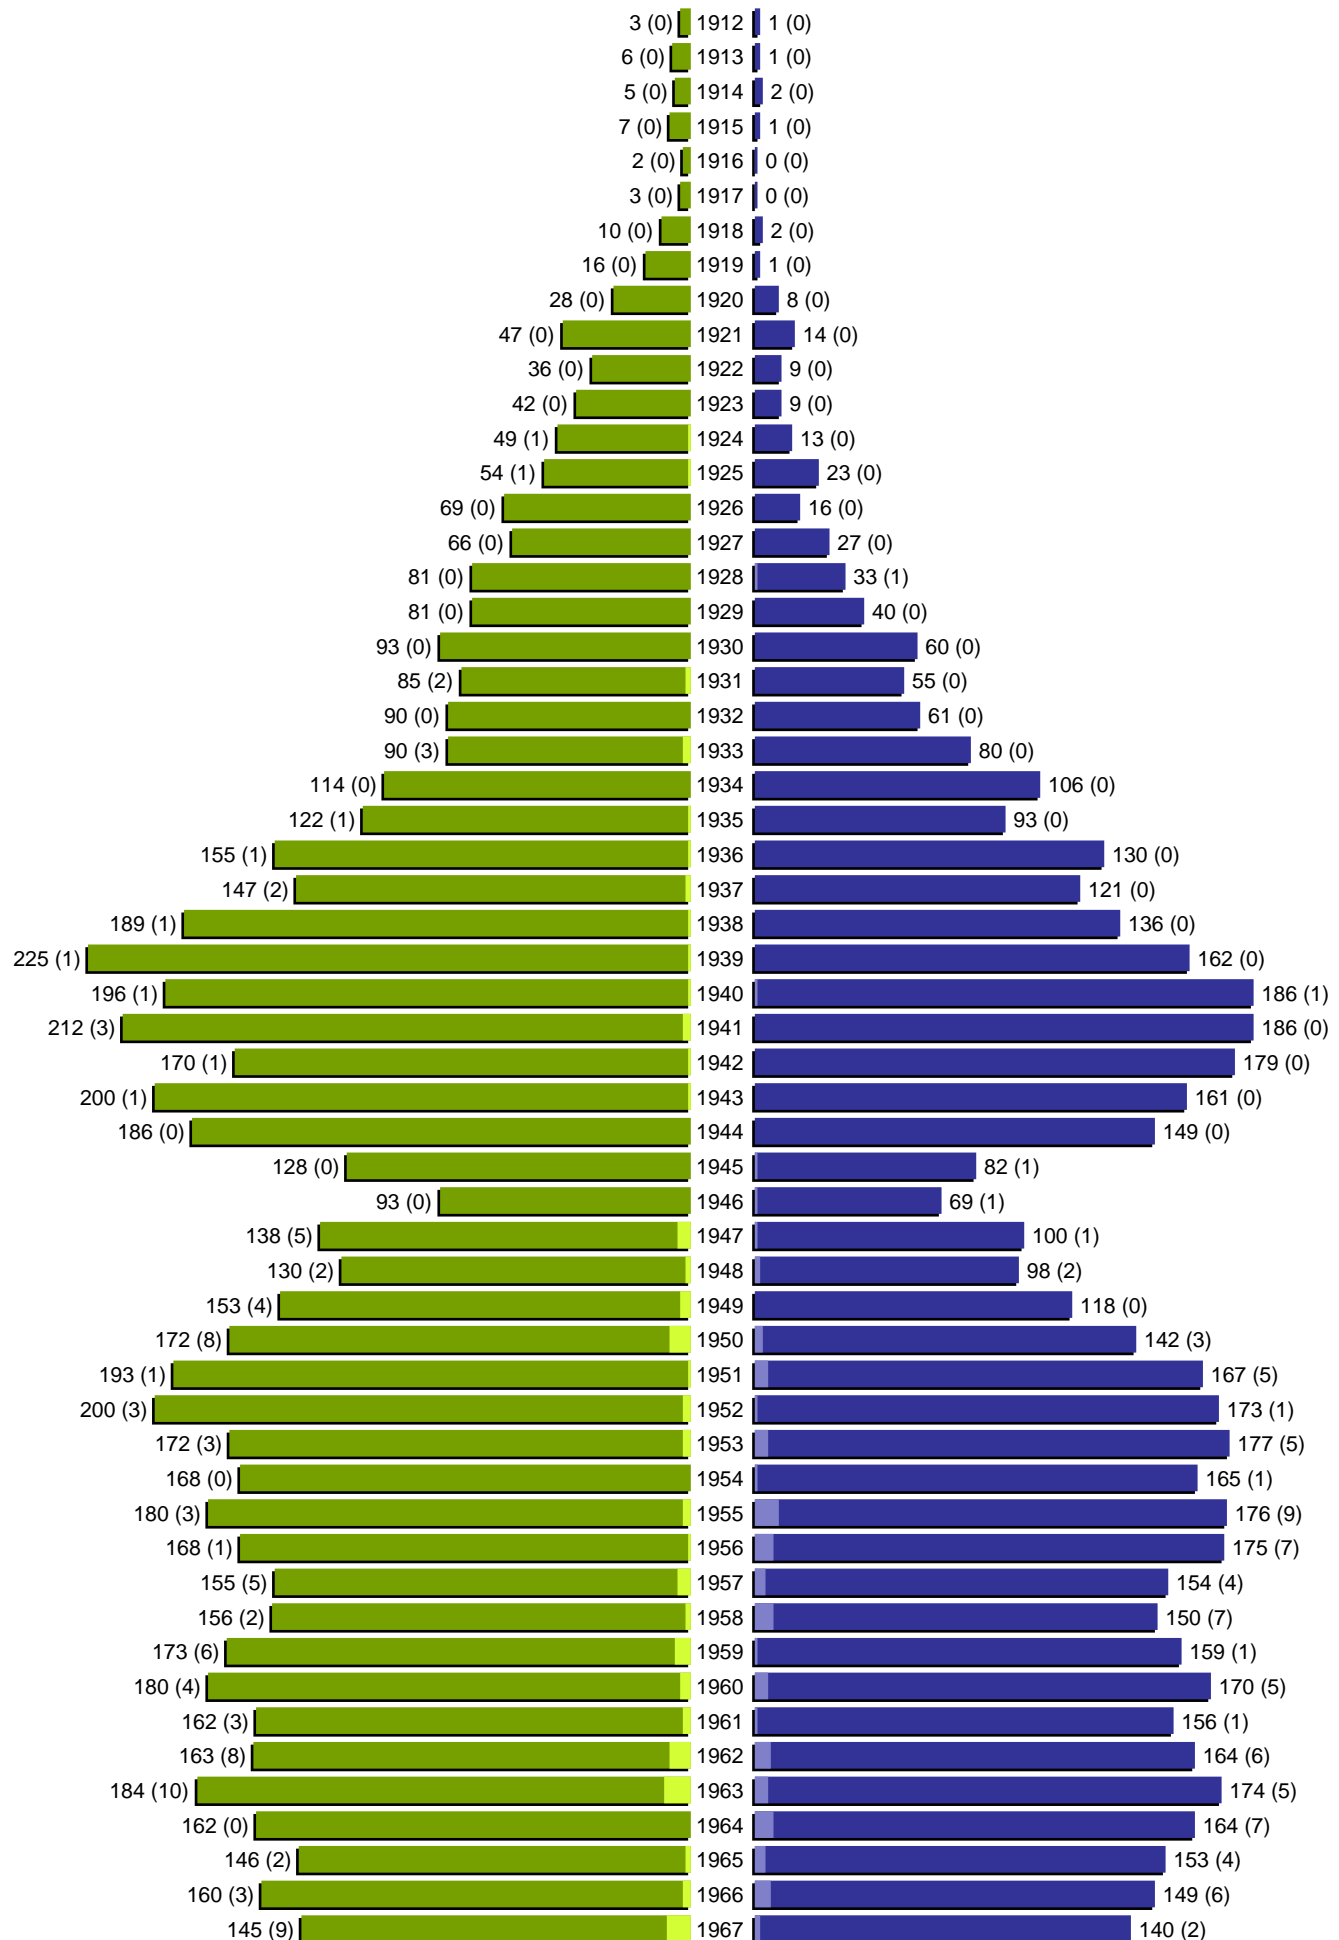

Alterspyramide

Stadt Guben

Geburtsjahrgänge 1912 bis 1967 (Stichtag: 31.12.2012)

■	männlich
■	männlich (nicht deutsch)
■	weiblich
■	weiblich (nicht deutsch)
	Anzahl Dt. (Anzahl Ausl.)

Alterspyramide

Stadt Guben

Geburtsjahrgänge 1968 bis 2012 (Stichtag: 31.12.2012)

Alterspyramide

Stadt Guben

Geburtsjahrgänge 1912 bis 2012 (Stichtag: 31.12.2012)

Summe Deutsche weiblich / männlich (gesamt): 9255 / 8441 (17696)

Summe Ausländer weiblich / männlich (gesamt): 290 / 180 (470)

Einwohner gesamt weiblich / männlich (gesamt): 9545 / 8621 (18166)