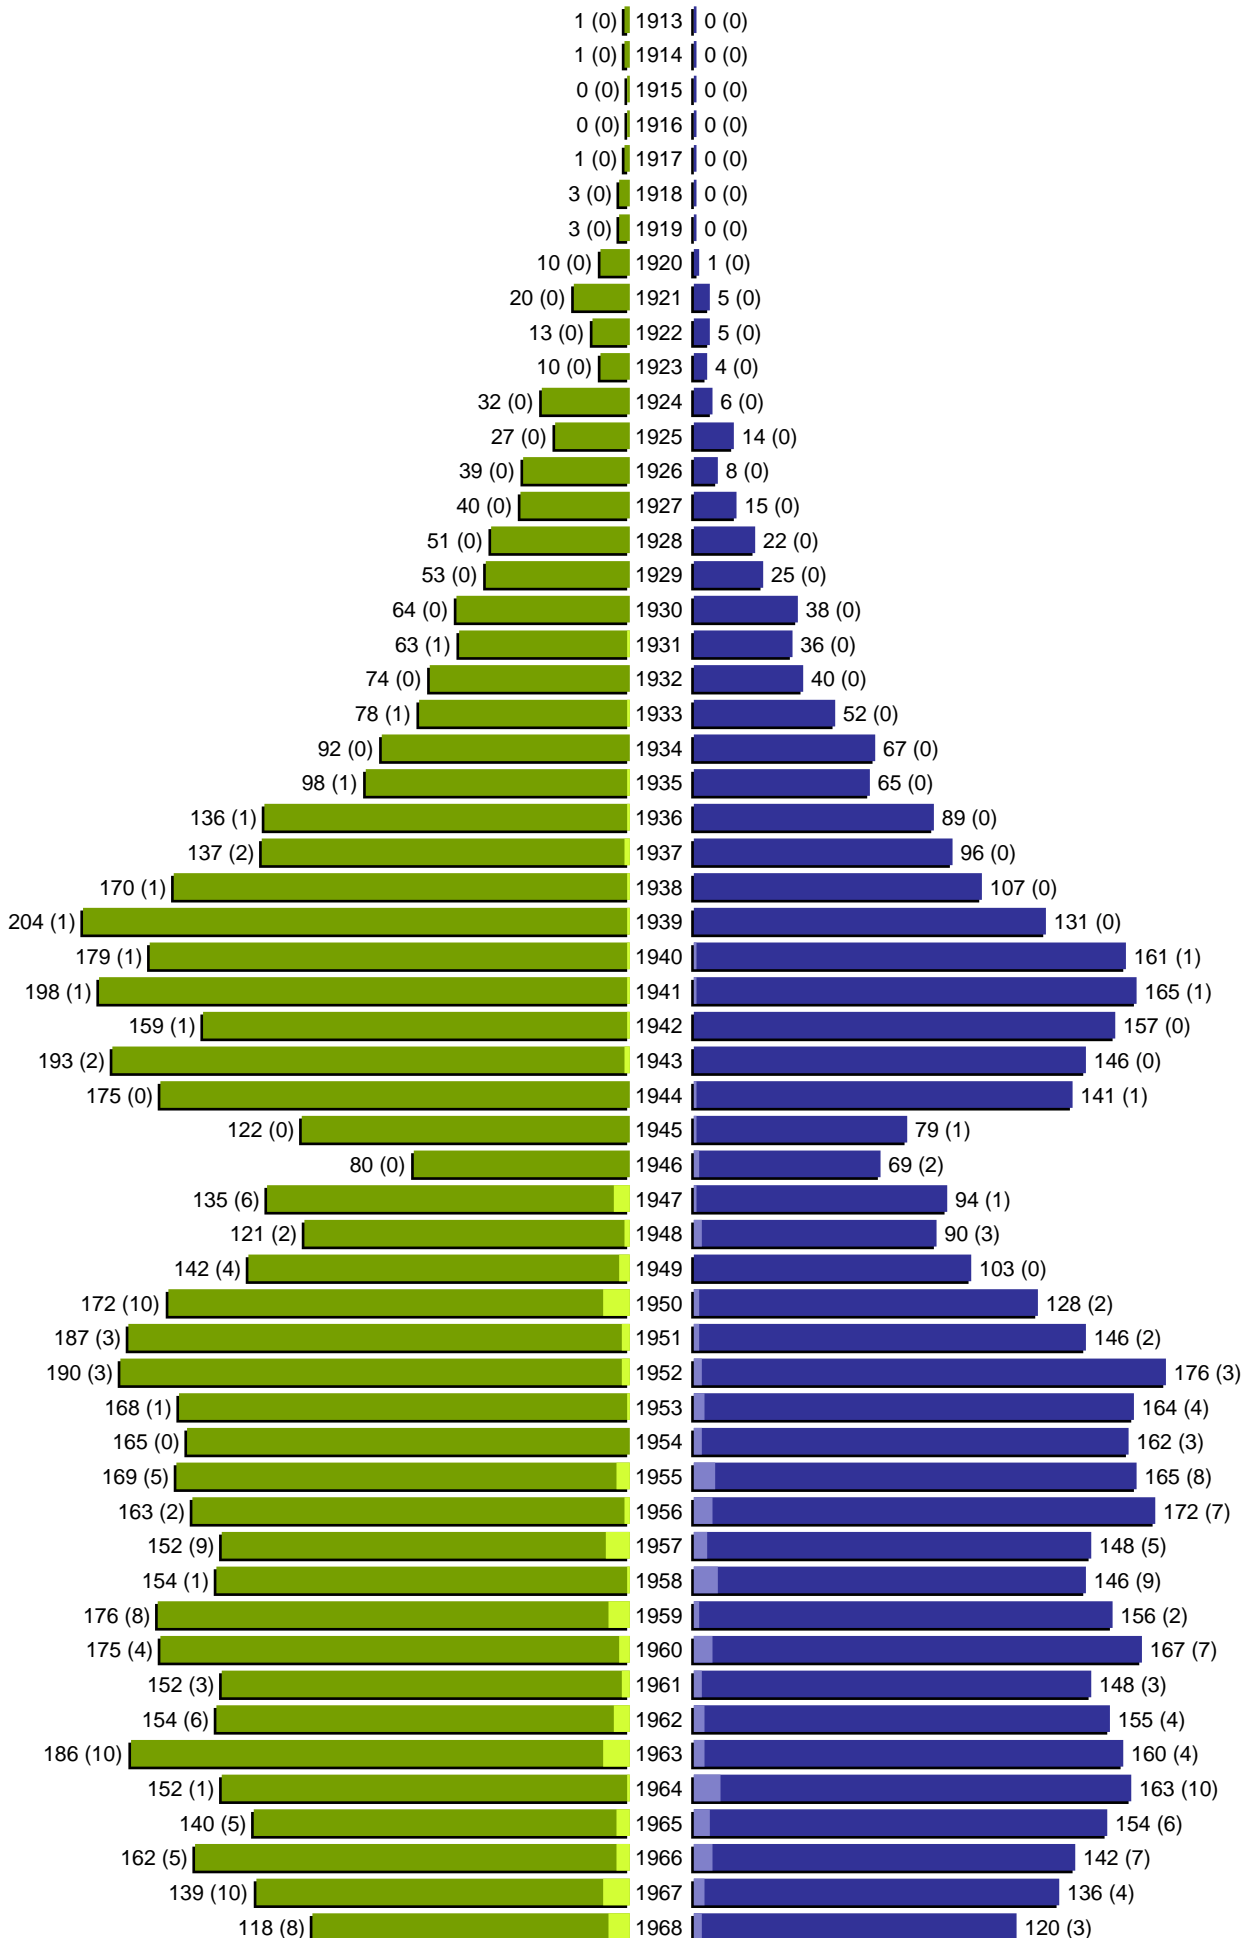

Alterspyramide

Stadt Guben

Geburtsjahrgänge 1913 bis 1968 (Stichtag: 30.06.2017)

■	männlich
■	männlich (nicht deutsch)
■	weiblich
■	weiblich (nicht deutsch)
Anzahl Dt. (Anzahl Ausl.)	

Alterspyramide

Stadt Guben

Geburtsjahrgänge 1969 bis 2017 (Stichtag: 30.06.2017)

Alterspyramide

Stadt Guben

Geburtsjahrgänge 1913 bis 2017 (Stichtag: 30.06.2017)

Summe Deutsche weiblich / männlich (gesamt): 8469 / 7706 (16175)

Summe Ausländer weiblich / männlich (gesamt): 677 / 745 (1422)

Einwohner gesamt weiblich / männlich (gesamt): 9146 / 8451 (17597)