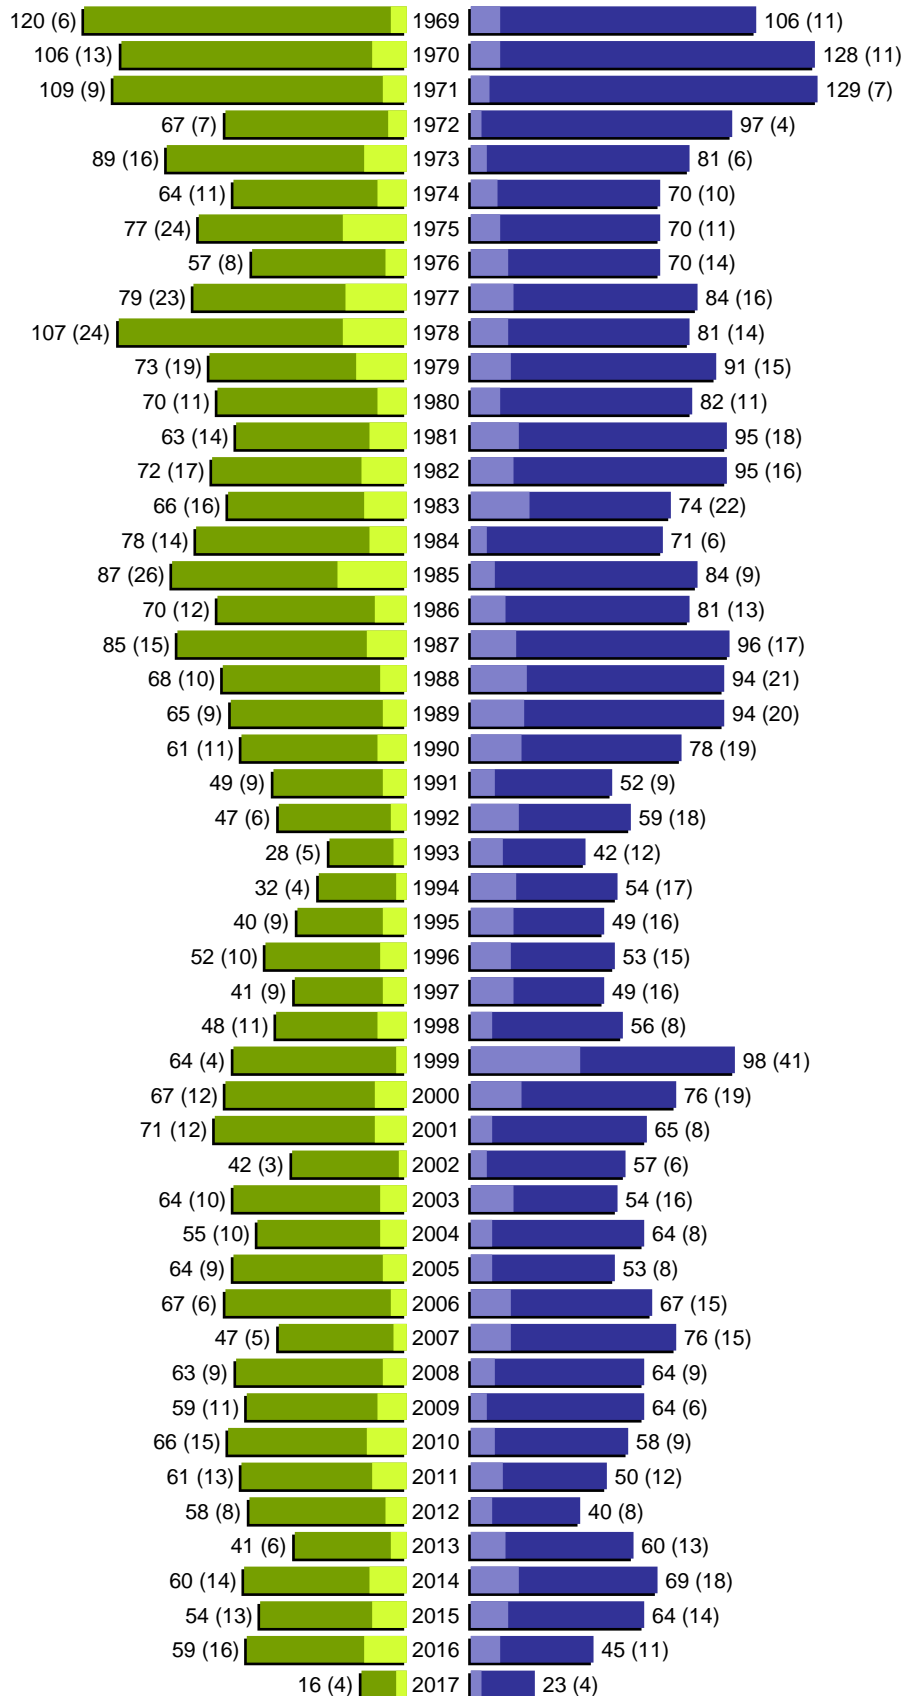

Alterspyramide

Stadt Guben

Geburtsjahrgänge 1913 bis 1968 (Stichtag: 30.06.2017)

■	männlich
■	männlich (nicht deutsch)
■	weiblich
■	weiblich (nicht deutsch)
Anzahl Dt. (Anzahl Ausl.)	

Alterspyramide

Stadt Guben

Geburtsjahrgänge 1969 bis 2017 (Stichtag: 30.06.2017)

Alterspyramide

Stadt Guben

Geburtsjahrgänge 1913 bis 2017 (Stichtag: 30.06.2017)

Summe Deutsche weiblich / männlich (gesamt): 8469 / 7706 (16175)

Summe Ausländer weiblich / männlich (gesamt): 677 / 745 (1422)

Einwohner gesamt weiblich / männlich (gesamt): 9146 / 8451 (17597)