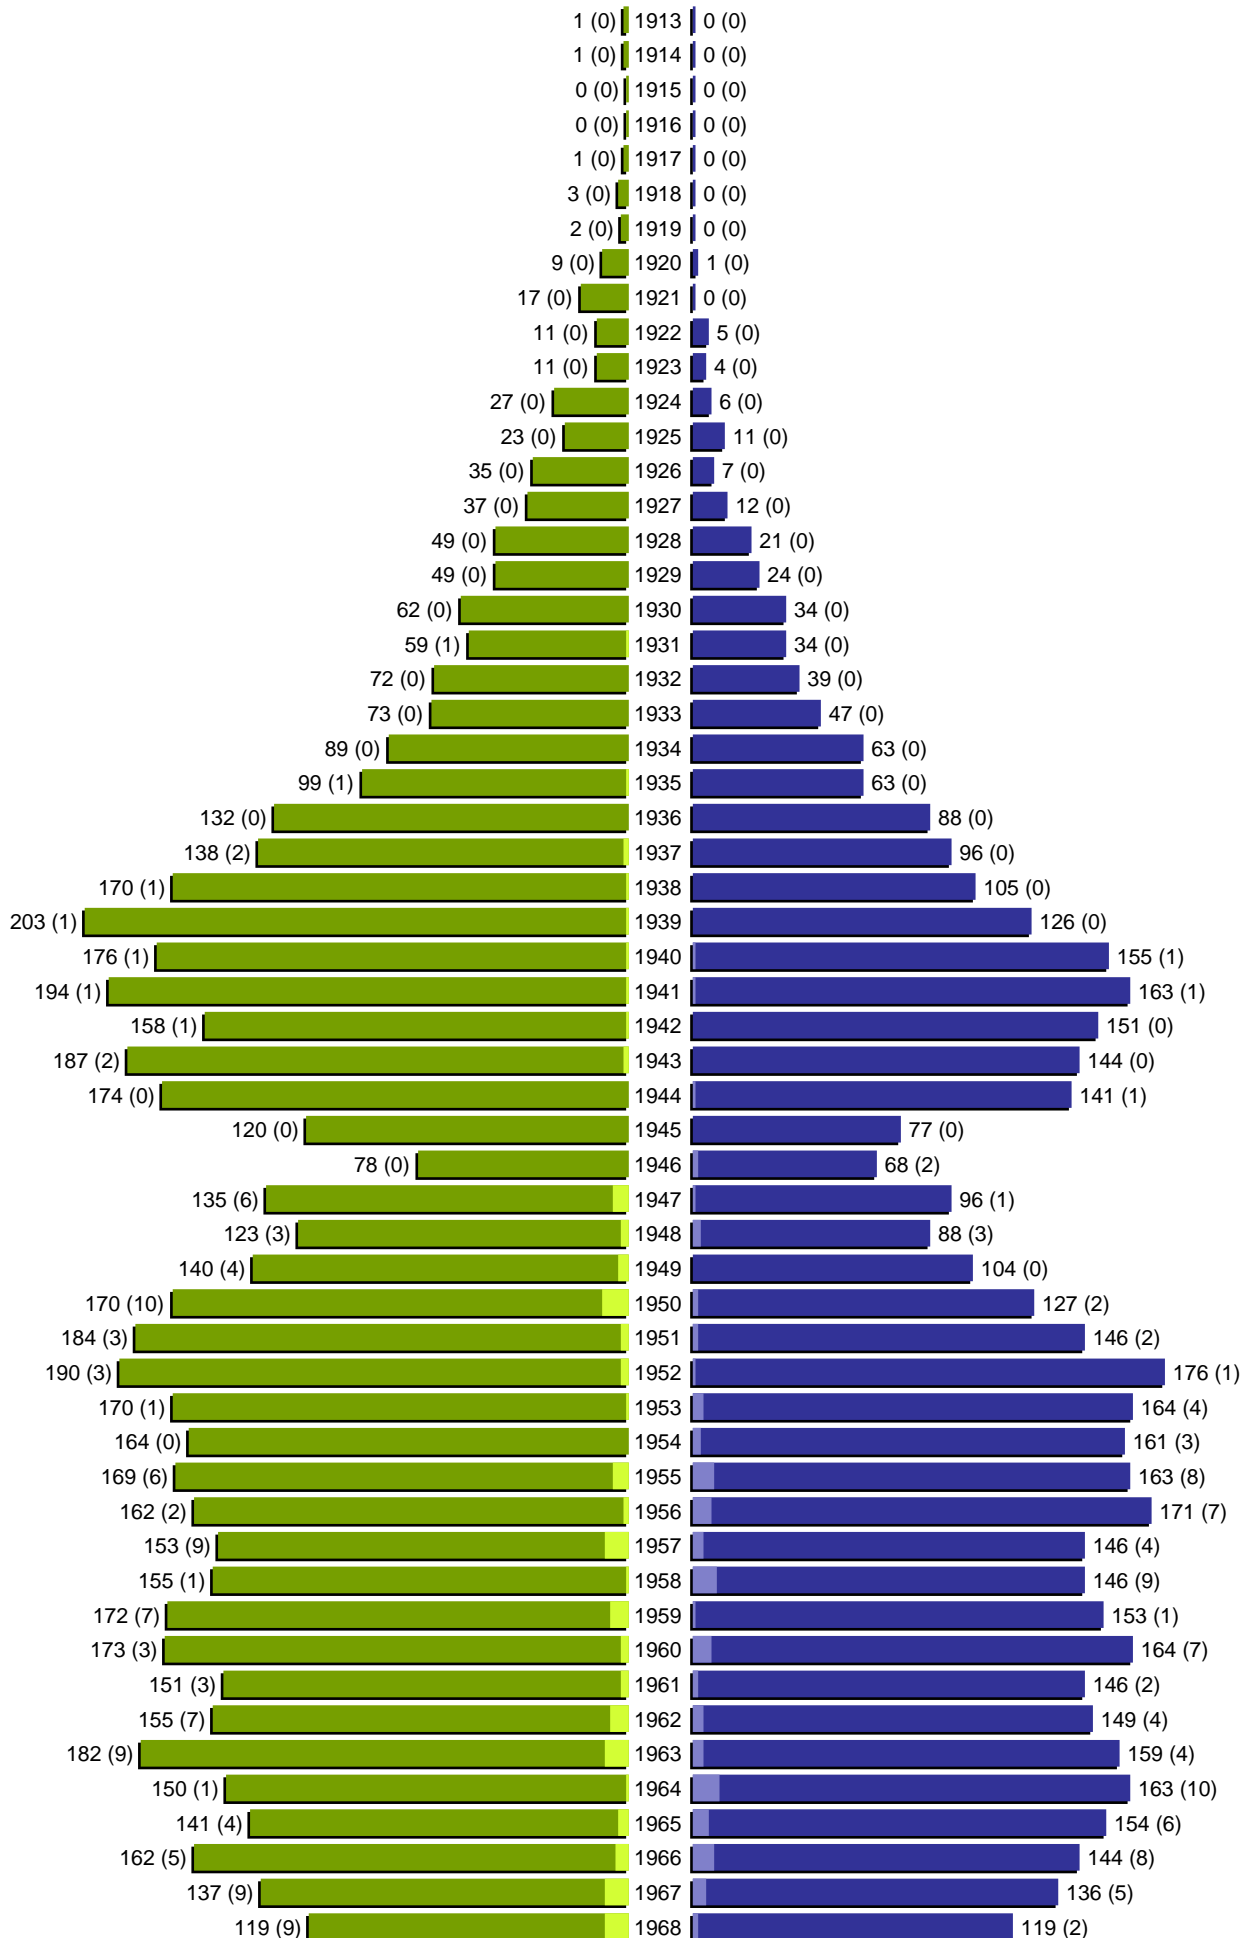

Alterspyramide

Stadt Guben

Geburtsjahrgänge 1913 bis 1968 (Stichtag: 31.12.2017)

Alterspyramide

Stadt Guben

Geburtsjahrgänge 1969 bis 2017 (Stichtag: 31.12.2017)

Alterspyramide

Stadt Guben

Geburtsjahrgänge 1913 bis 2017 (Stichtag: 31.12.2017)

Summe Deutsche weiblich / männlich (gesamt): 8398 / 7637 (16035)

Summe Ausländer weiblich / männlich (gesamt): 675 / 688 (1363)

Einwohner gesamt weiblich / männlich (gesamt): 9073 / 8325 (17398)