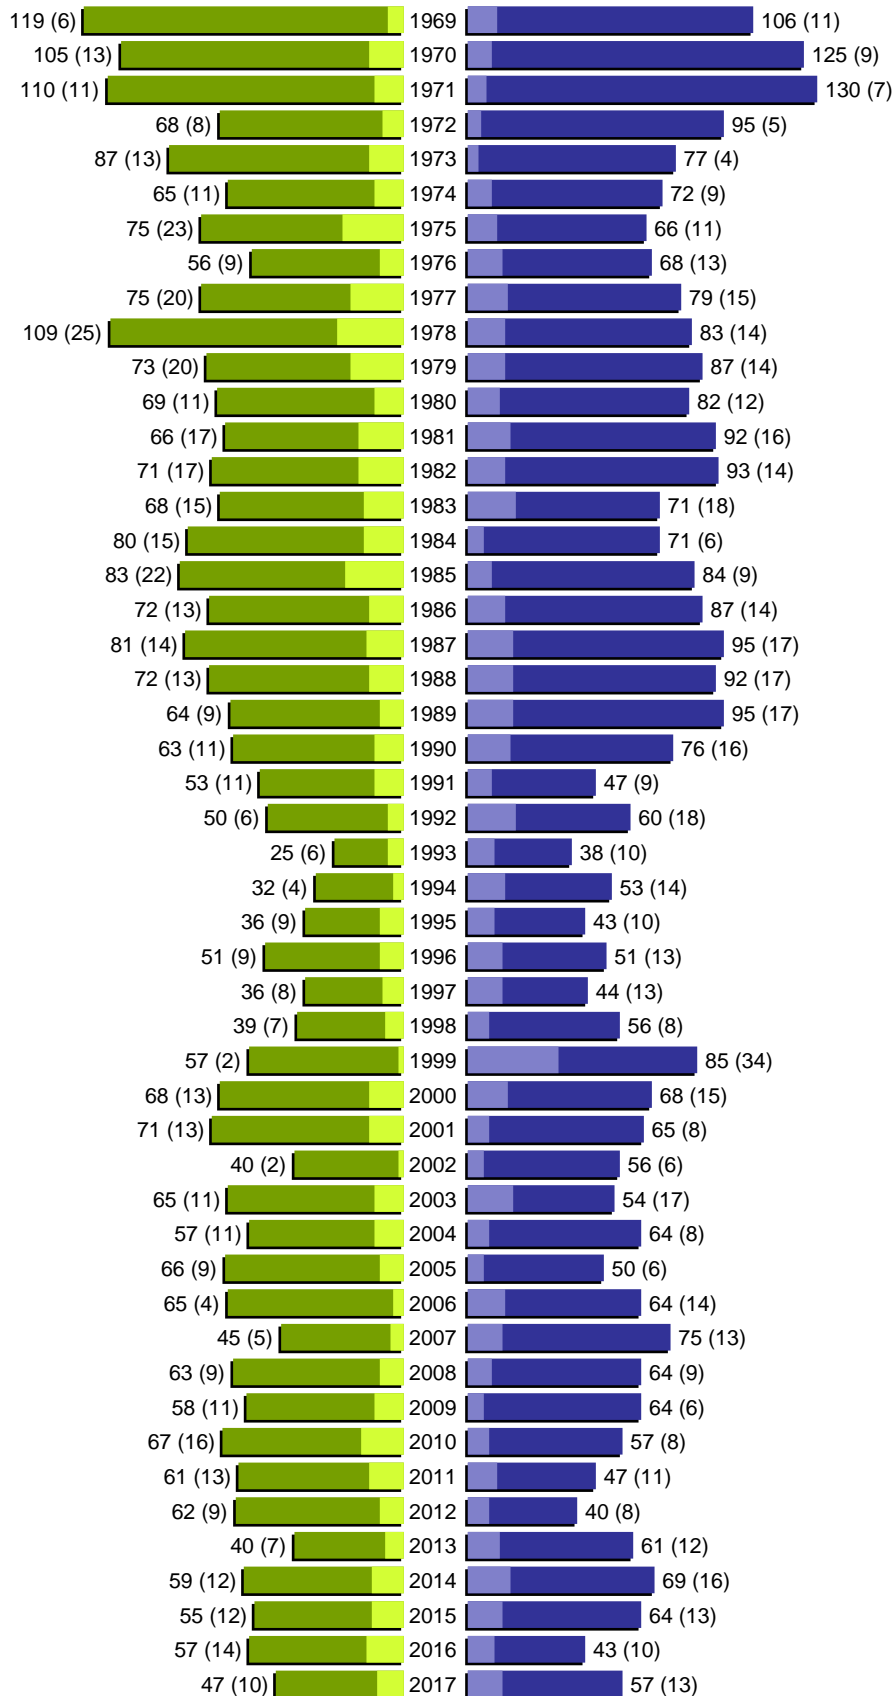

Alterspyramide

Stadt Guben

Geburtsjahrgänge 1913 bis 1968 (Stichtag: 31.12.2017)

Alterspyramide

Stadt Guben

Geburtsjahrgänge 1969 bis 2017 (Stichtag: 31.12.2017)

Alterspyramide

Stadt Guben

Geburtsjahrgänge 1913 bis 2017 (Stichtag: 31.12.2017)

Summe Deutsche weiblich / männlich (gesamt): 8398 / 7637 (16035)

Summe Ausländer weiblich / männlich (gesamt): 675 / 688 (1363)

Einwohner gesamt weiblich / männlich (gesamt): 9073 / 8325 (17398)