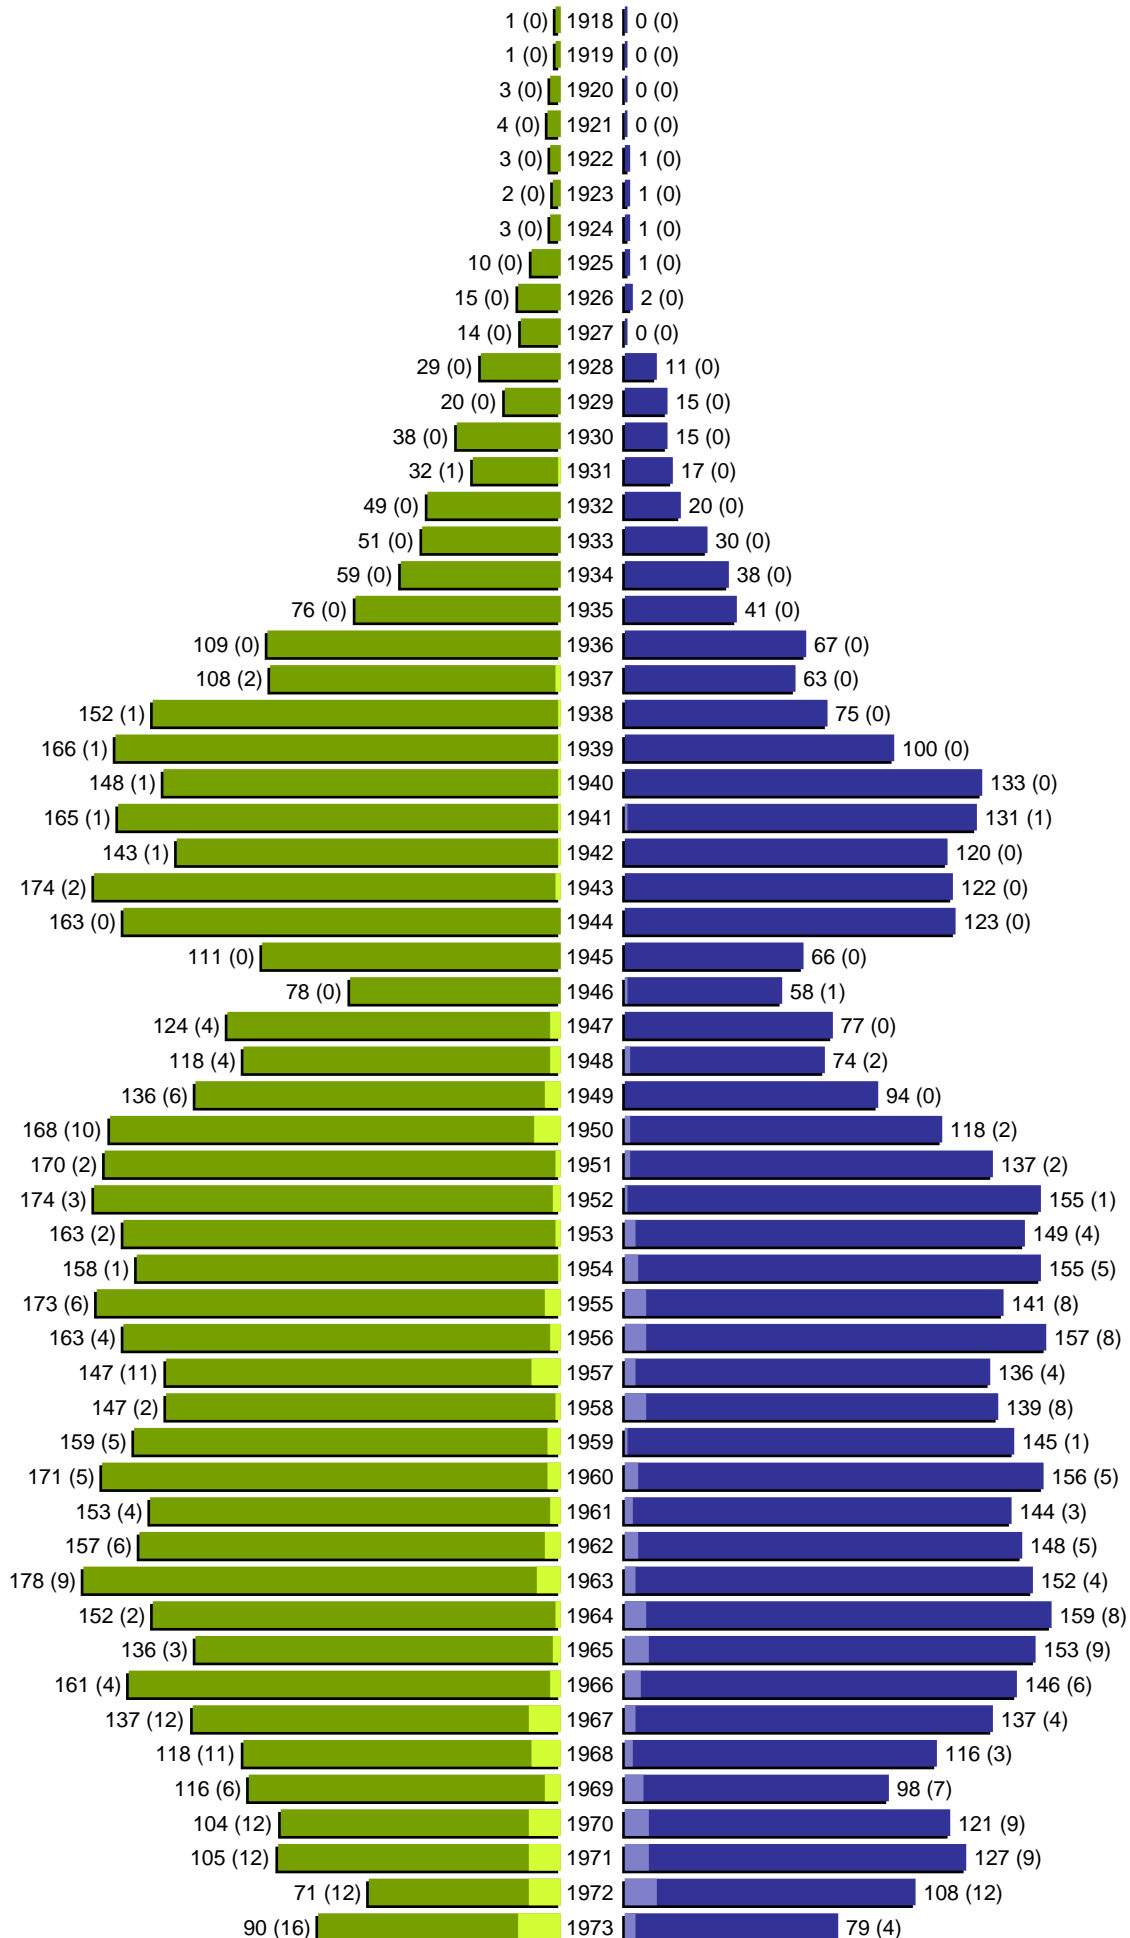

# Alterspyramide

Stadt Guben

Geburtsjahrgänge 1918 bis 1973 (Stichtag: 31.12.2021)

# Alterspyramide

Stadt Guben

Geburtsjahrgänge 1974 bis 2021 (Stichtag: 31.12.2021)

# Alterspyramide

Stadt Guben

Geburtsjahrgänge 1918 bis 2021 (Stichtag: 31.12.2021)

Summe Deutsche weiblich / männlich (gesamt): 7787 / 7097 (14884)

Summe Ausländer weiblich / männlich (gesamt): 885 / 829 (1714)

Einwohner gesamt weiblich / männlich (gesamt): 8672 / 7926 (16598)