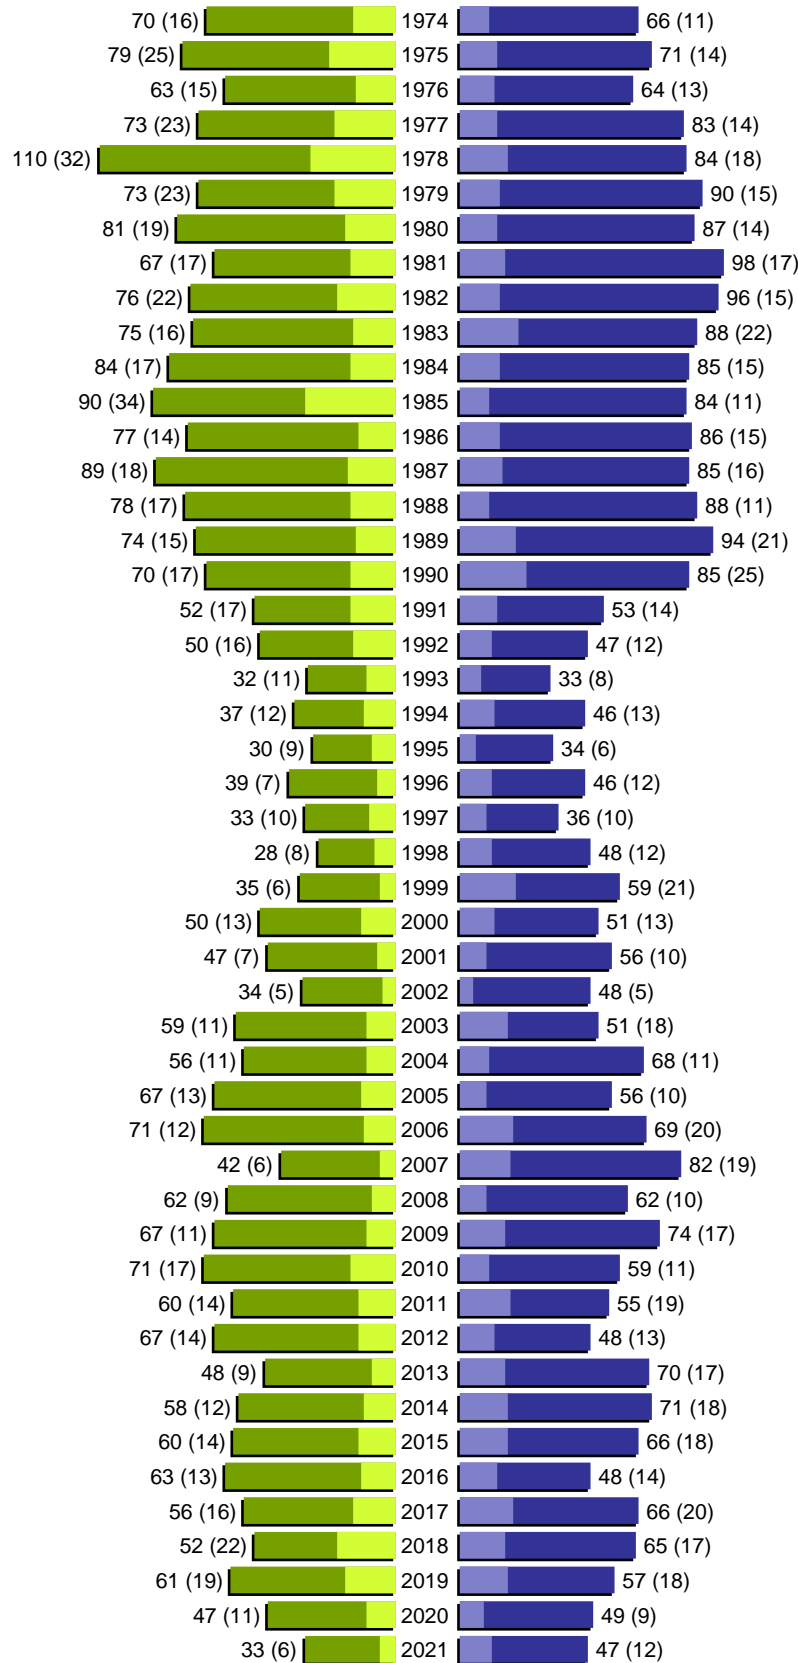

# Alterspyramide

Stadt Guben

Geburtsjahrgänge 1918 bis 1973 (Stichtag: 31.12.2021)

# Alterspyramide

Stadt Guben

Geburtsjahrgänge 1974 bis 2021 (Stichtag: 31.12.2021)

# Alterspyramide

Stadt Guben

Geburtsjahrgänge 1918 bis 2021 (Stichtag: 31.12.2021)

Summe Deutsche weiblich / männlich (gesamt): 7787 / 7097 (14884)

Summe Ausländer weiblich / männlich (gesamt): 885 / 829 (1714)

Einwohner gesamt weiblich / männlich (gesamt): 8672 / 7926 (16598)