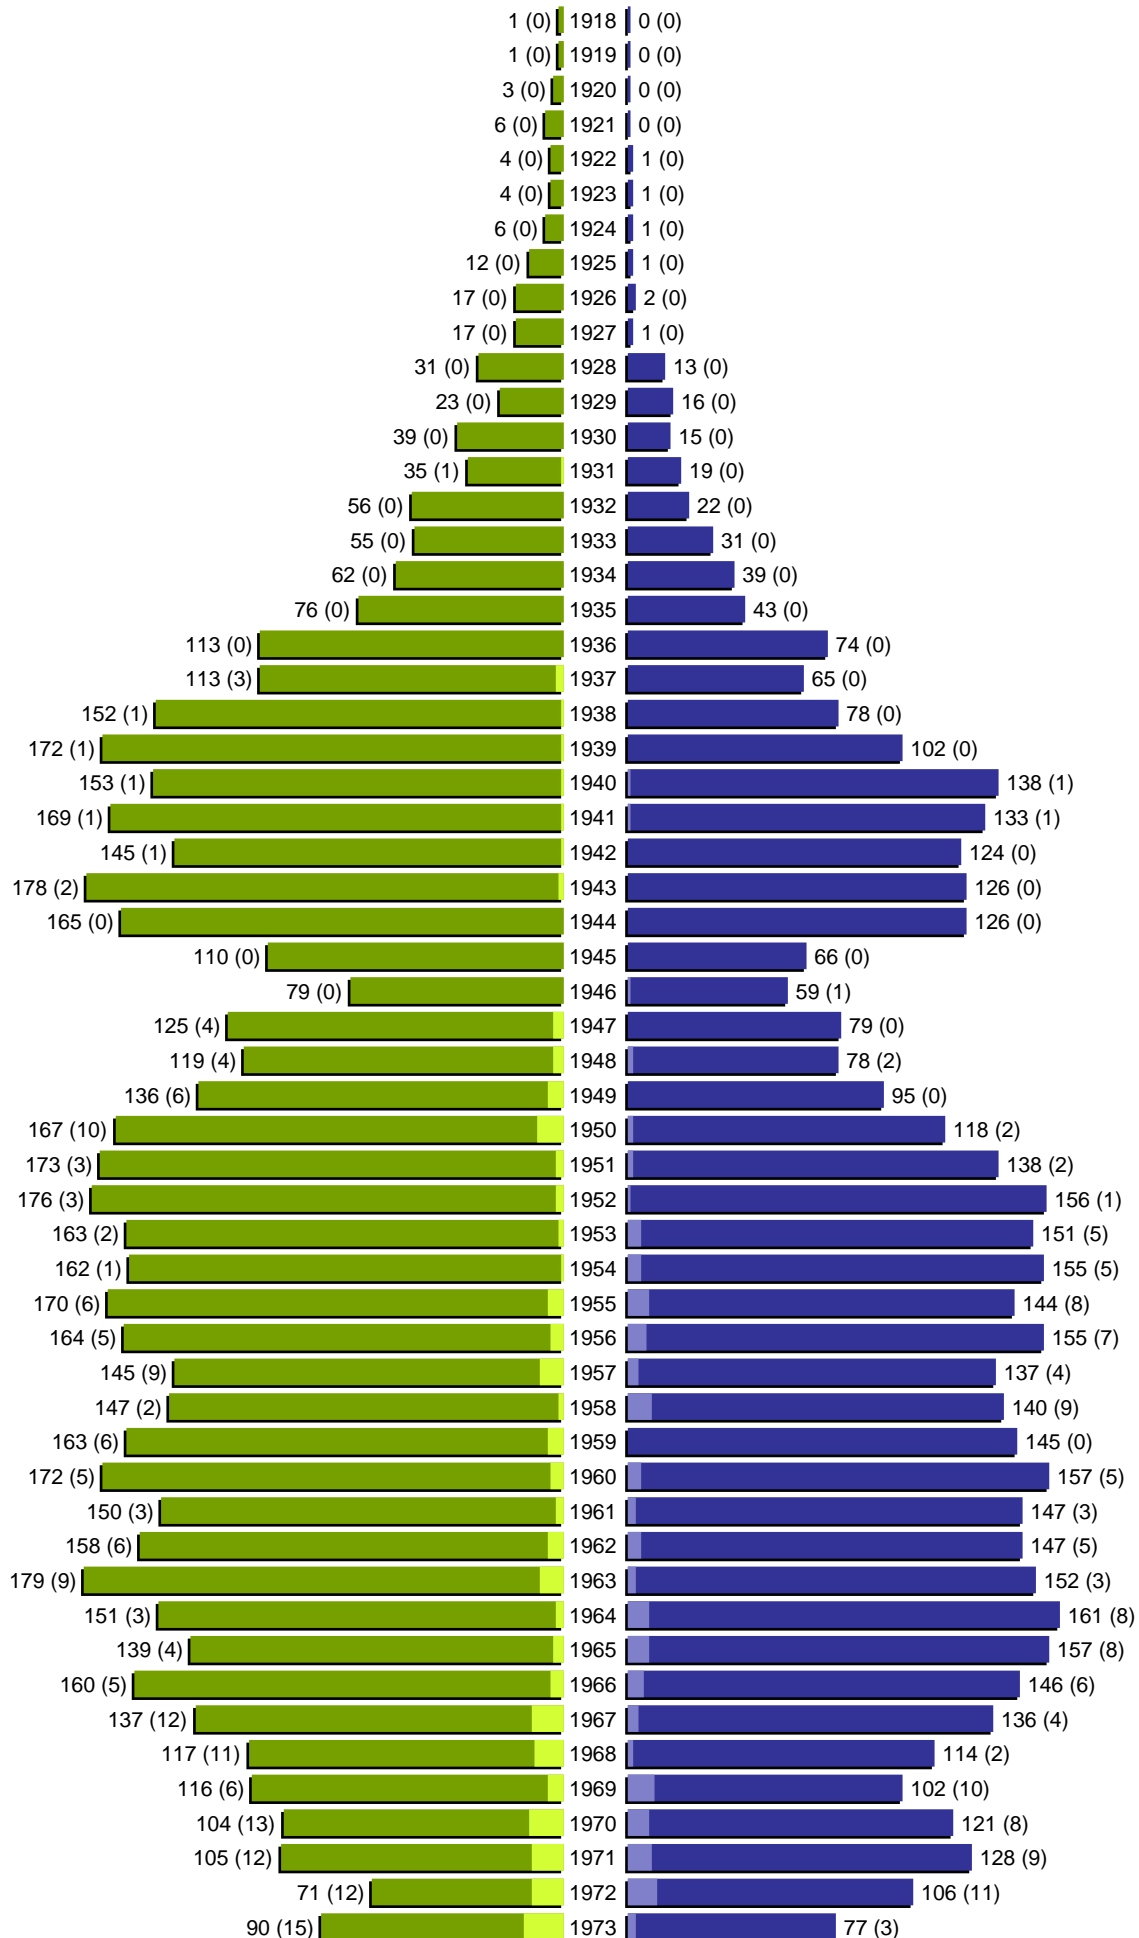

Alterspyramide

Stadt Guben

Geburtsjahrgänge 1918 bis 1973 (Stichtag: 31.07.2021)

Alterspyramide

Stadt Guben

Geburtsjahrgänge 1974 bis 2021 (Stichtag: 31.07.2021)

Alterspyramide

Stadt Guben

Geburtsjahrgänge 1918 bis 2021 (Stichtag: 31.07.2021)

Summe Deutsche weiblich / männlich (gesamt): 7859 / 7154 (15013)

Summe Ausländer weiblich / männlich (gesamt): 896 / 810 (1706)

Einwohner gesamt weiblich / männlich (gesamt): 8755 / 7964 (16719)