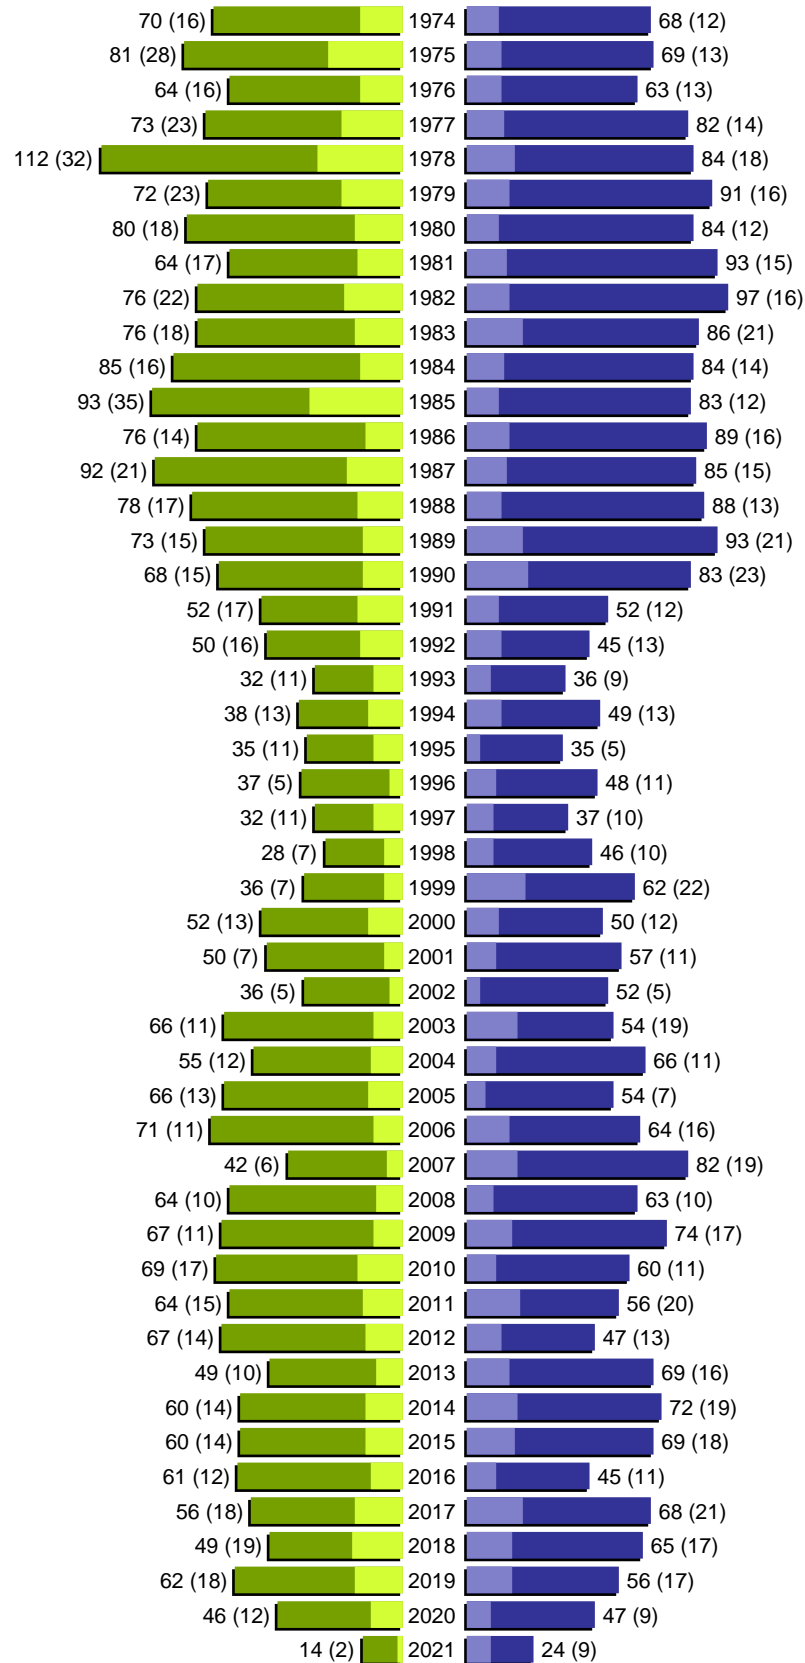

Alterspyramide

Stadt Guben

Geburtsjahrgänge 1918 bis 1973 (Stichtag: 31.07.2021)

Alterspyramide

Stadt Guben

Geburtsjahrgänge 1974 bis 2021 (Stichtag: 31.07.2021)

Alterspyramide

Stadt Guben

Geburtsjahrgänge 1918 bis 2021 (Stichtag: 31.07.2021)

Summe Deutsche weiblich / männlich (gesamt): 7859 / 7154 (15013)

Summe Ausländer weiblich / männlich (gesamt): 896 / 810 (1706)

Einwohner gesamt weiblich / männlich (gesamt): 8755 / 7964 (16719)