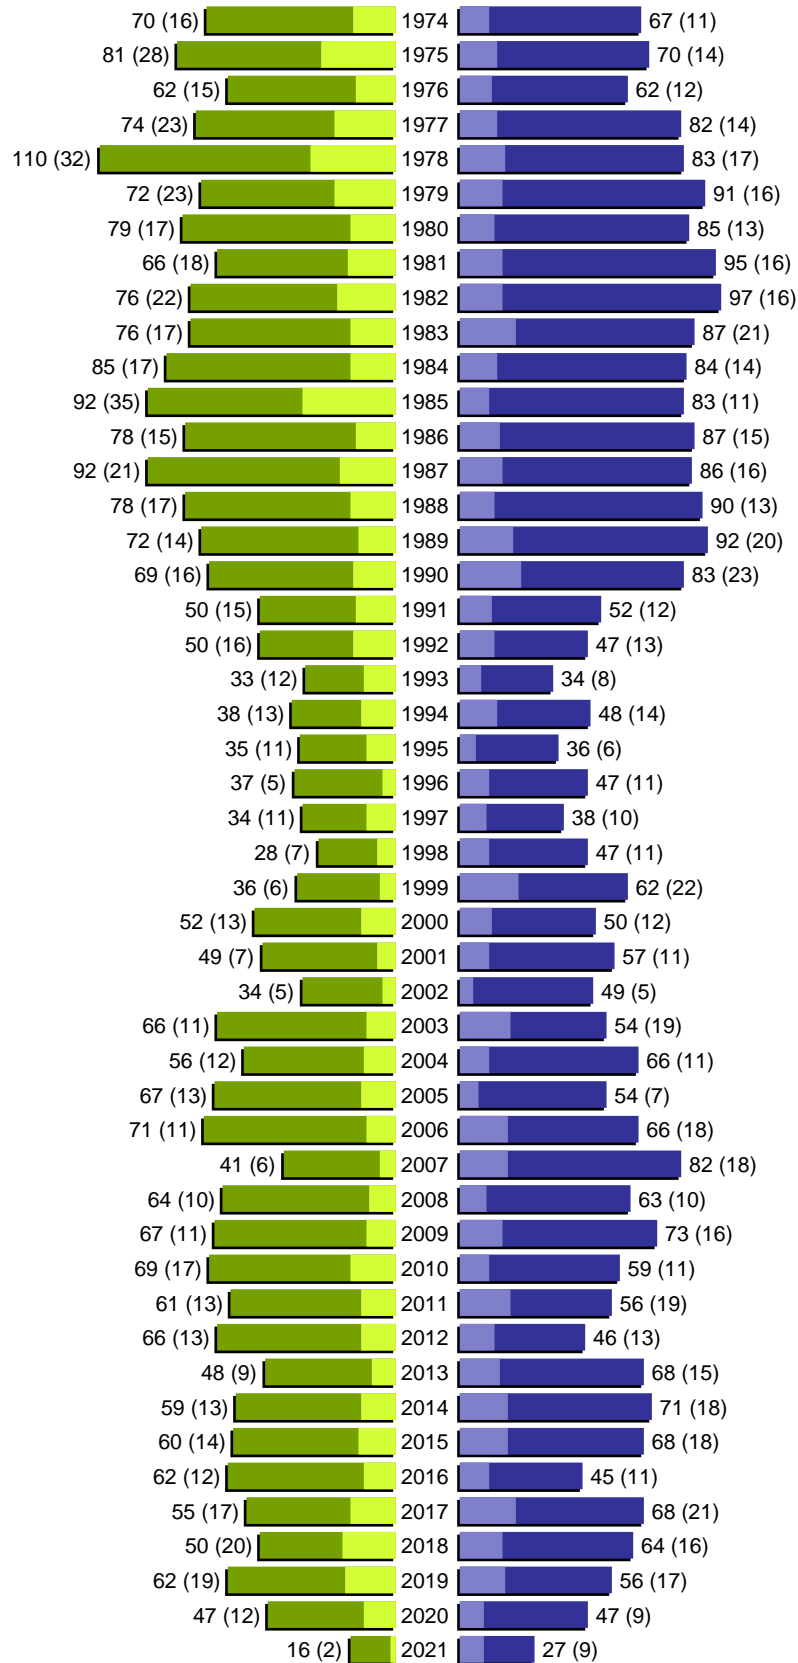

Alterspyramide

Stadt Guben

Geburtsjahrgänge 1918 bis 1973 (Stichtag: 31.08.2021)

Alterspyramide

Stadt Guben

Geburtsjahrgänge 1974 bis 2021 (Stichtag: 31.08.2021)

Alterspyramide

Stadt Guben

Geburtsjahrgänge 1918 bis 2021 (Stichtag: 31.08.2021)

Summe Deutsche weiblich / männlich (gesamt): 7844 / 7136 (14980)

Summe Ausländer weiblich / männlich (gesamt): 891 / 805 (1696)

Einwohner gesamt weiblich / männlich (gesamt): 8735 / 7941 (16676)