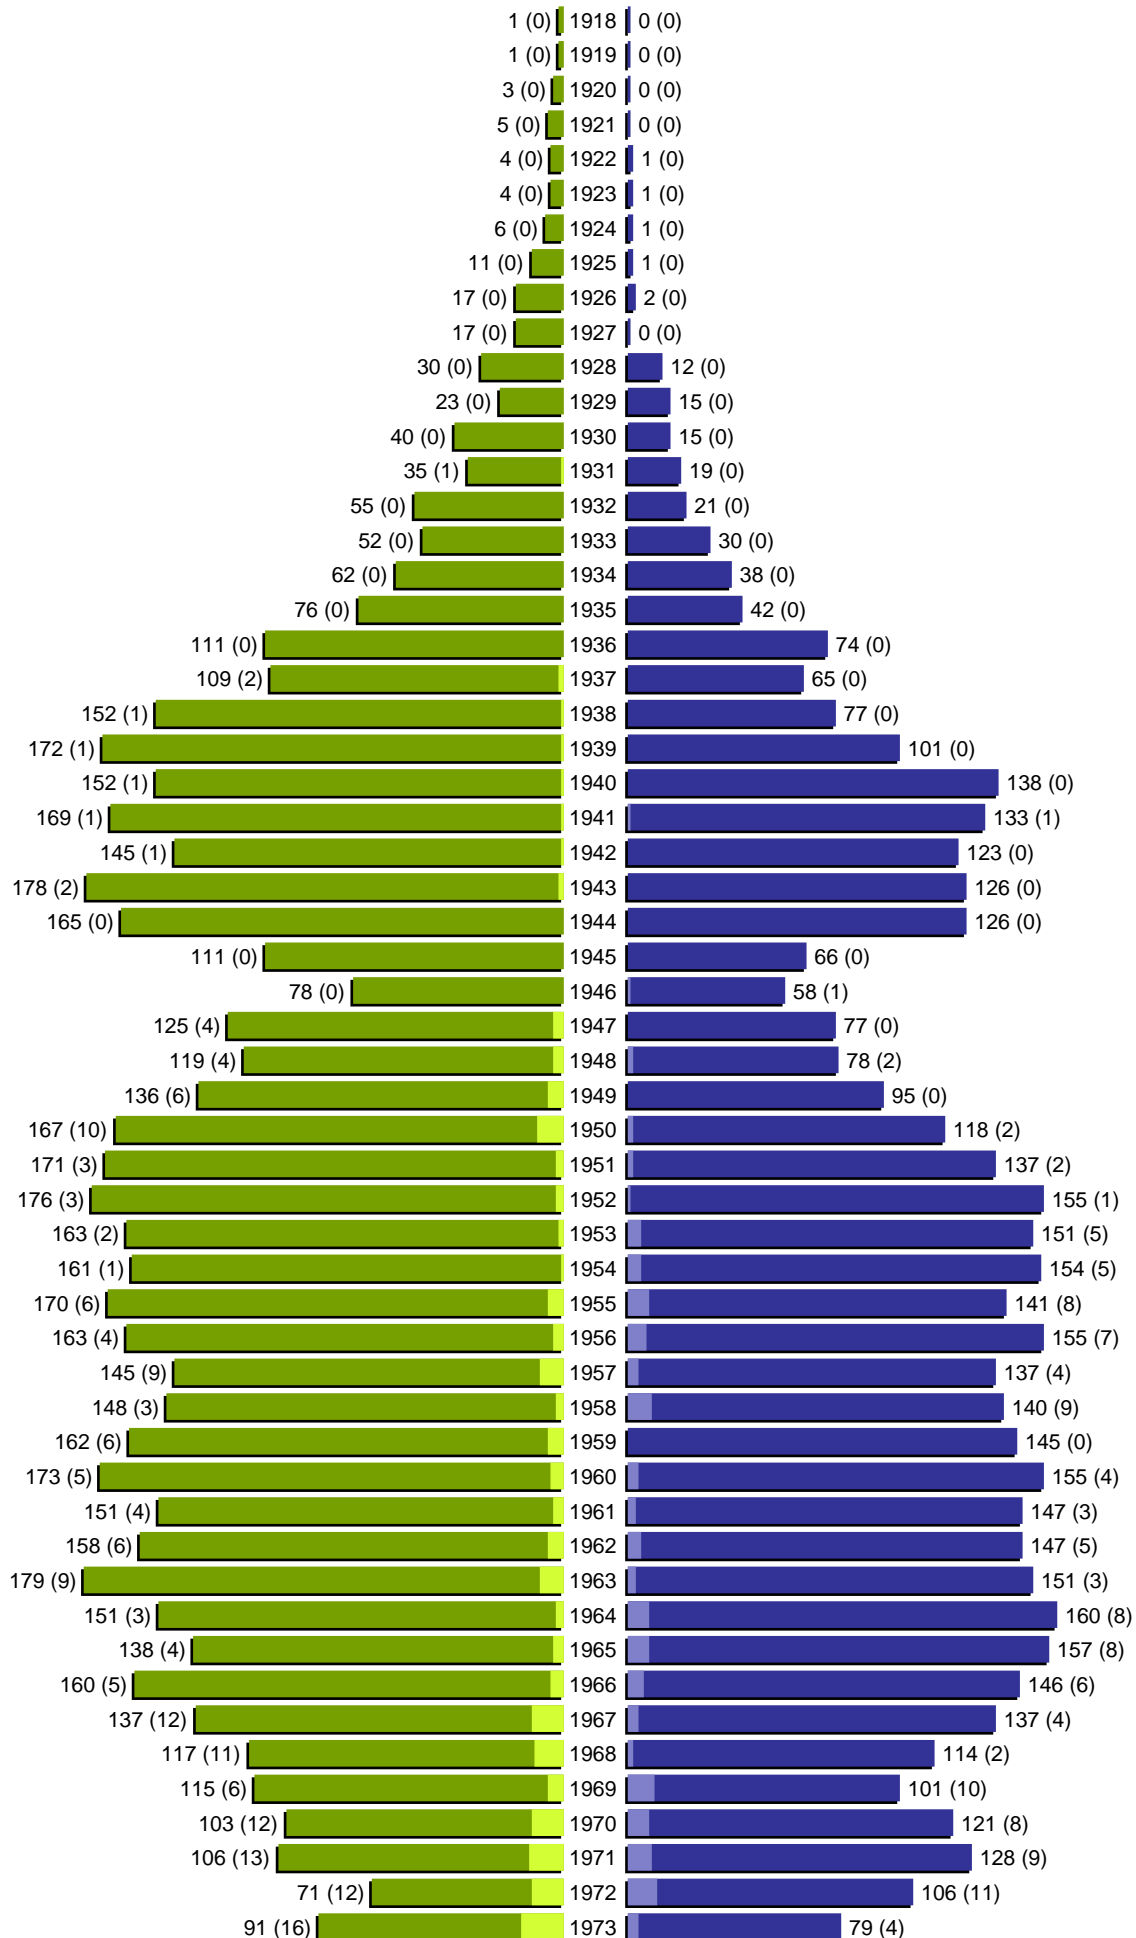

Alterspyramide

Stadt Guben

Geburtsjahrgänge 1918 bis 1973 (Stichtag: 31.08.2021)

Alterspyramide

Stadt Guben

Geburtsjahrgänge 1974 bis 2021 (Stichtag: 31.08.2021)

Alterspyramide

Stadt Guben

Geburtsjahrgänge 1918 bis 2021 (Stichtag: 31.08.2021)

Summe Deutsche weiblich / männlich (gesamt): 7844 / 7136 (14980)

Summe Ausländer weiblich / männlich (gesamt): 891 / 805 (1696)

Einwohner gesamt weiblich / männlich (gesamt): 8735 / 7941 (16676)