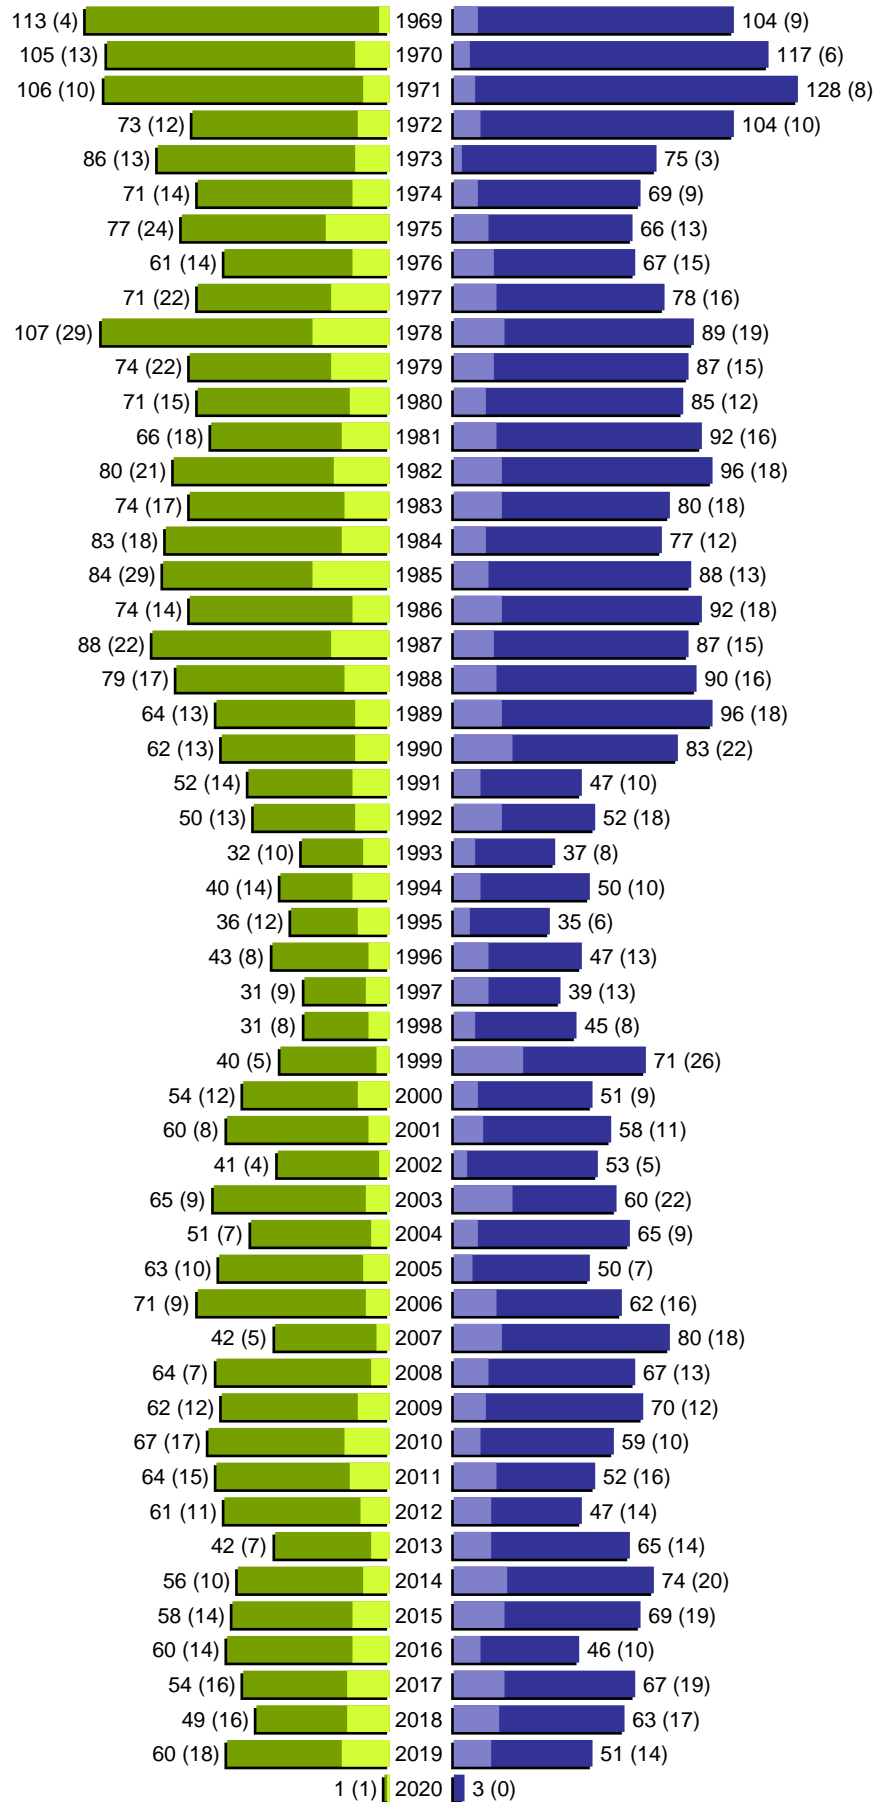

# Alterspyramide

erstellt am: 10.02.2020

Stadt Guben

Geburtsjahrgänge 1913 bis 1968 (Stichtag: 31.01.2020)

# Alterspyramide

Stadt Guben

Geburtsjahrgänge 1969 bis 2020 (Stichtag: 31.01.2020)

# Alterspyramide

Stadt Guben

Geburtsjahrgänge 1913 bis 2020 (Stichtag: 31.01.2020)

Summe Deutsche weiblich / männlich (gesamt): 8064 / 7331 (15395)

Summe Ausländer weiblich / männlich (gesamt): 820 / 781 (1601)

Einwohner gesamt weiblich / männlich (gesamt): 8884 / 8112 (16996)