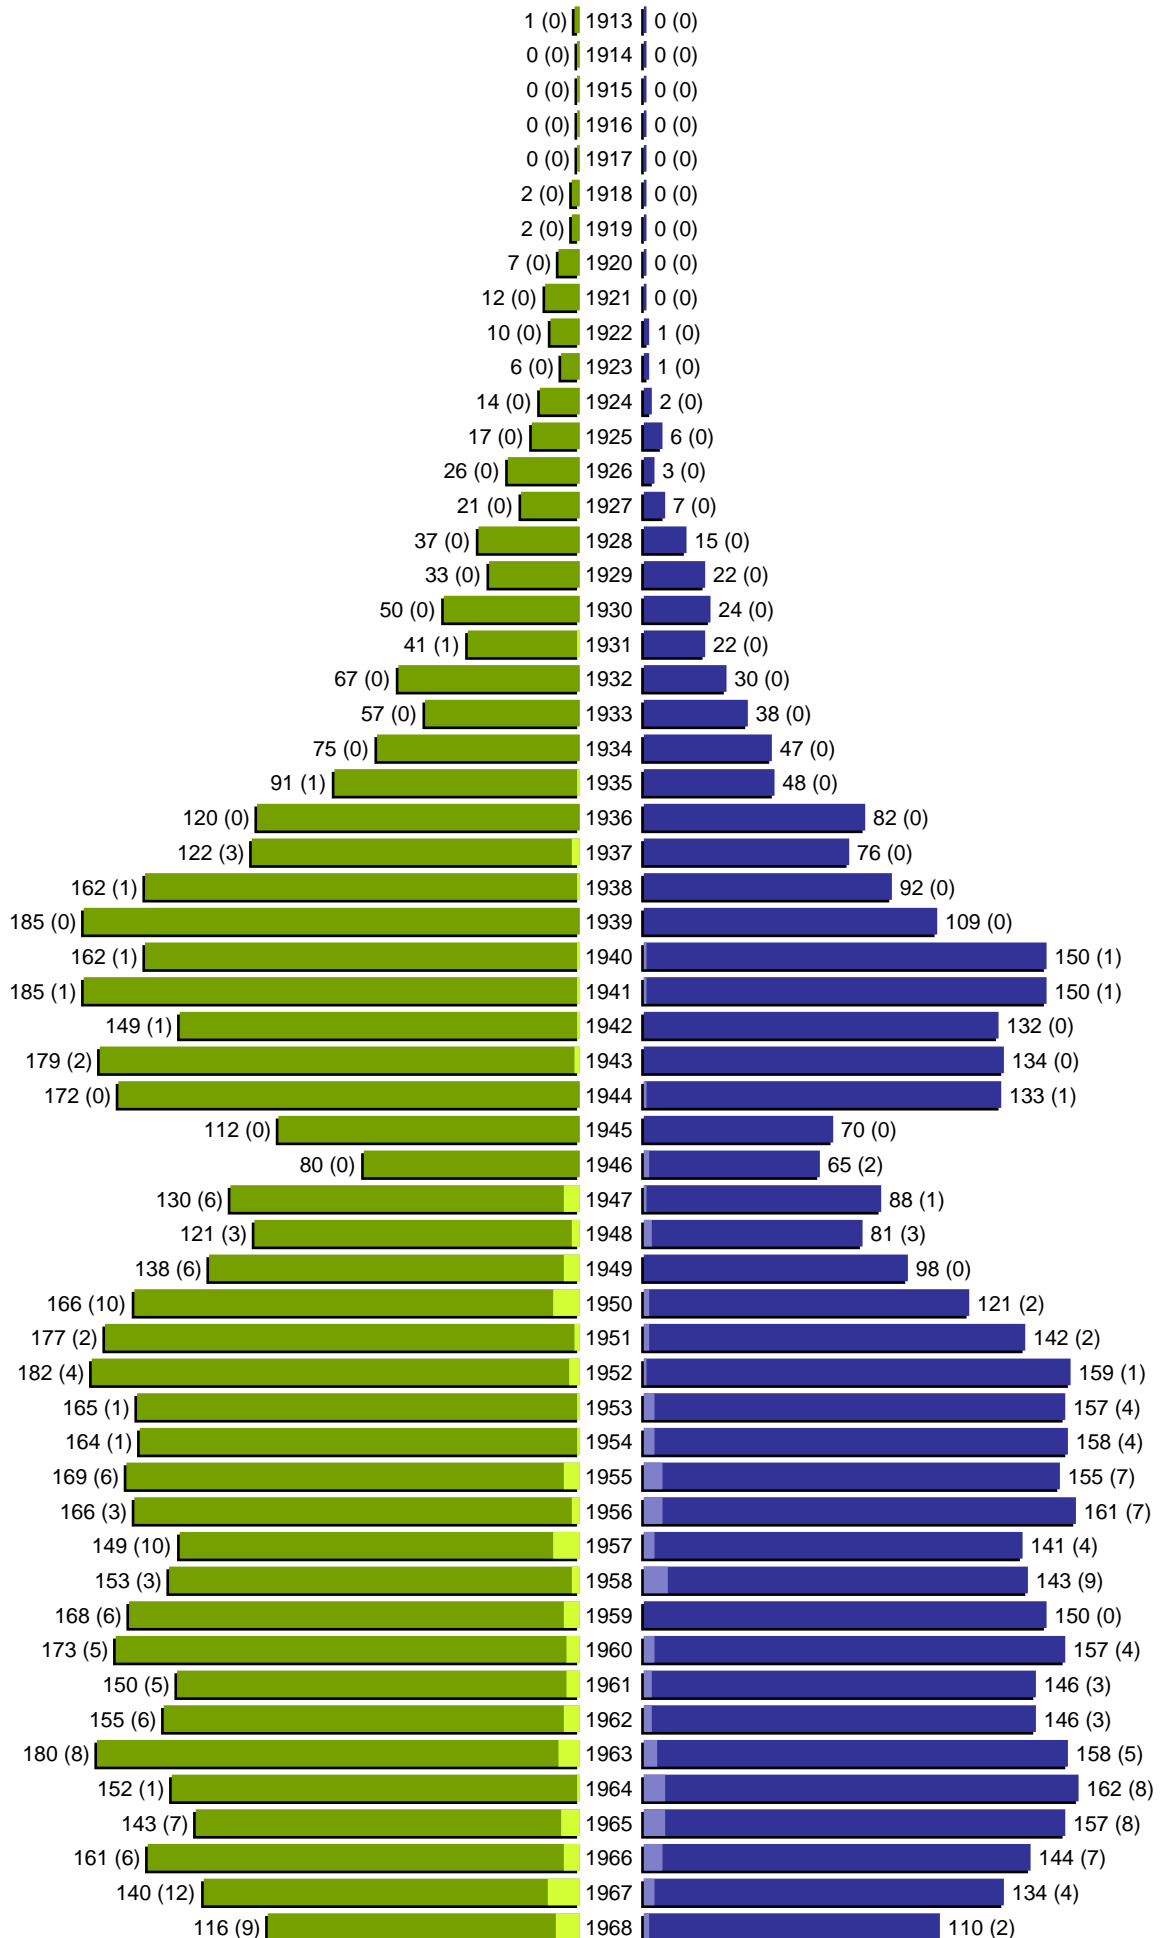

# Alterspyramide

erstellt am: 10.02.2020

Stadt Guben

Geburtsjahrgänge 1913 bis 1968 (Stichtag: 31.01.2020)

# Alterspyramide

Stadt Guben

Geburtsjahrgänge 1969 bis 2020 (Stichtag: 31.01.2020)

# Alterspyramide

Stadt Guben

Geburtsjahrgänge 1913 bis 2020 (Stichtag: 31.01.2020)

Summe Deutsche weiblich / männlich (gesamt): 8064 / 7331 (15395)

Summe Ausländer weiblich / männlich (gesamt): 820 / 781 (1601)

Einwohner gesamt weiblich / männlich (gesamt): 8884 / 8112 (16996)