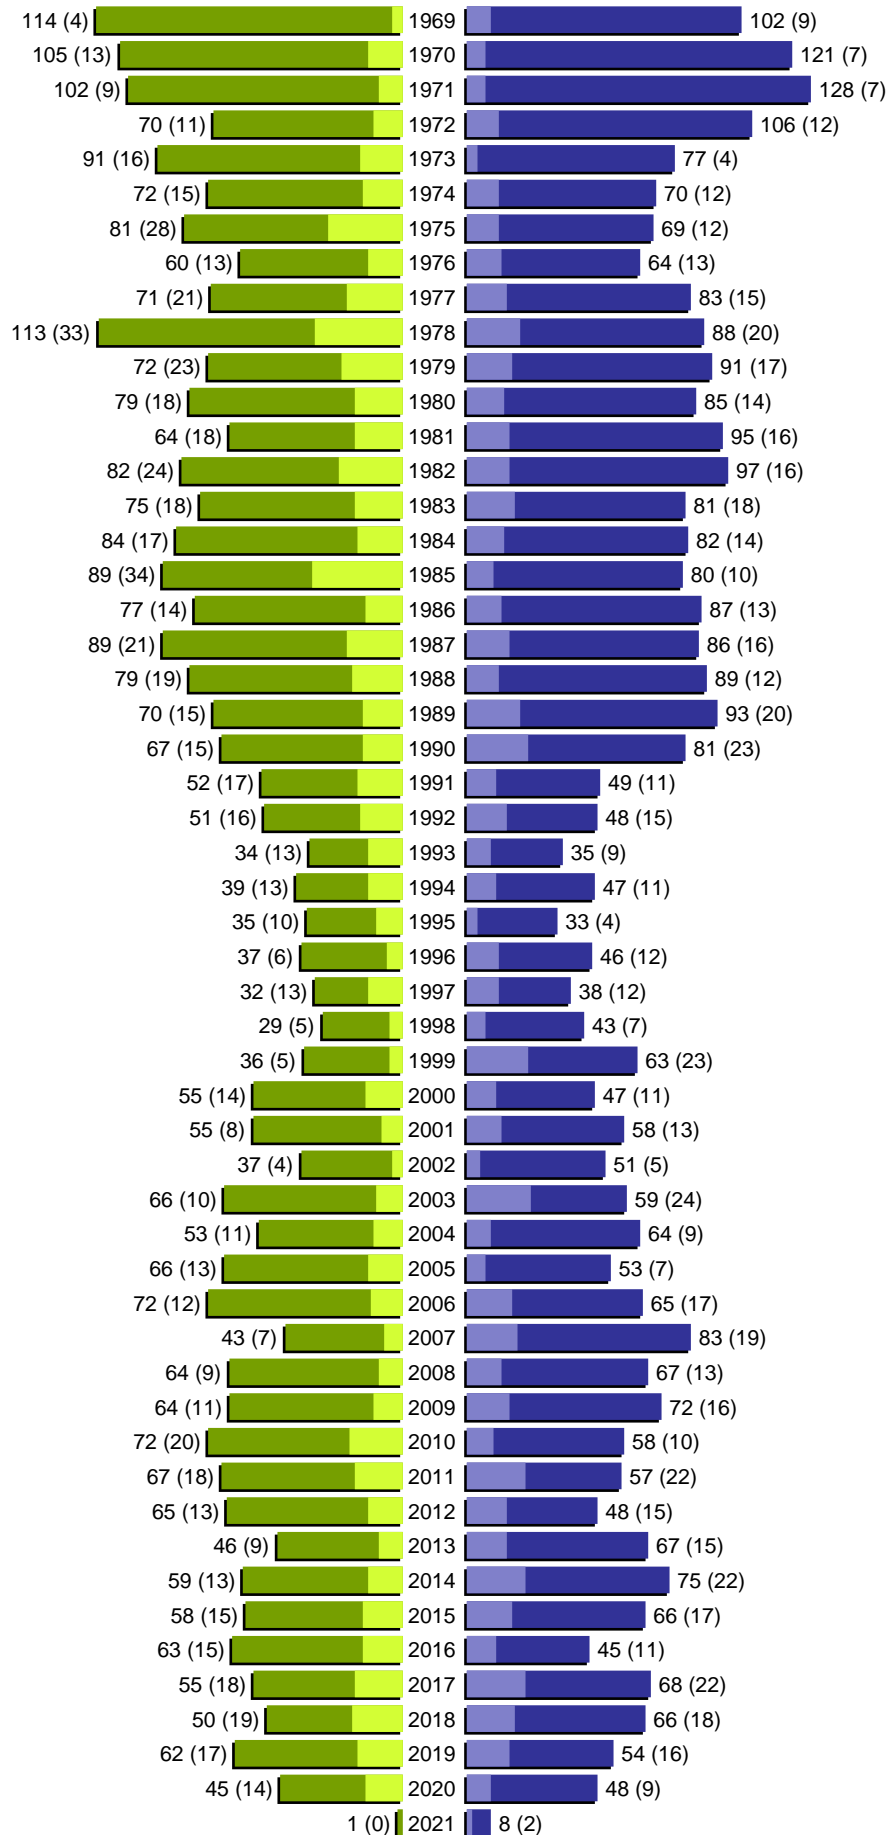

Alterspyramide

erstellt am: 01.03.2021

Stadt Guben

Geburtsjahrgänge 1913 bis 1968 (Stichtag: 31.01.2021)

Alterspyramide

Stadt Guben

Geburtsjahrgänge 1969 bis 2021 (Stichtag: 31.01.2021)

Alterspyramide

Stadt Guben

Geburtsjahrgänge 1913 bis 2021 (Stichtag: 31.01.2021)

Summe Deutsche weiblich / männlich (gesamt): 7908 / 7216 (15124)

Summe Ausländer weiblich / männlich (gesamt): 898 / 808 (1706)

Einwohner gesamt weiblich / männlich (gesamt): 8806 / 8024 (16830)