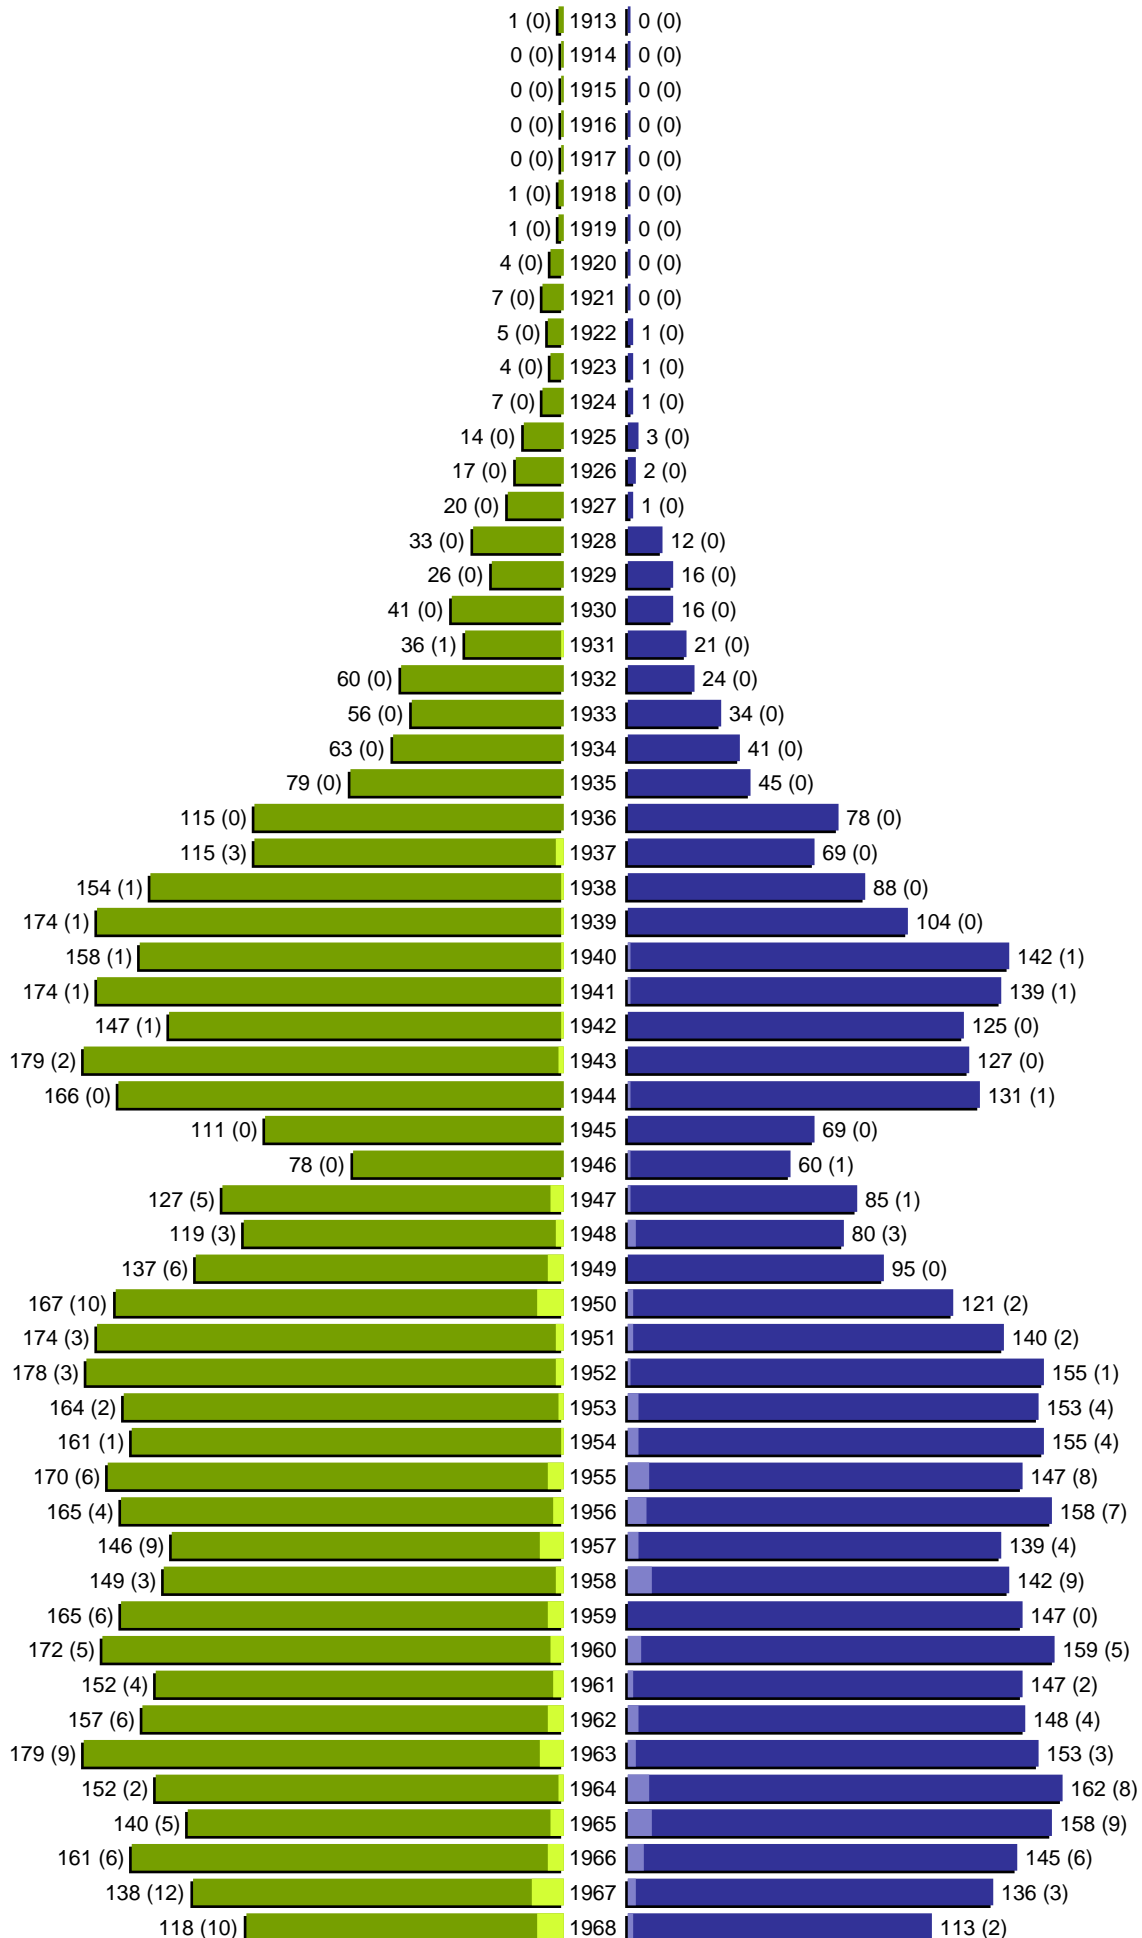

Alterspyramide

erstellt am: 01.03.2021

Stadt Guben

Geburtsjahrgänge 1913 bis 1968 (Stichtag: 31.01.2021)

Alterspyramide

Stadt Guben

Geburtsjahrgänge 1969 bis 2021 (Stichtag: 31.01.2021)

Alterspyramide

Stadt Guben

Geburtsjahrgänge 1913 bis 2021 (Stichtag: 31.01.2021)

Summe Deutsche weiblich / männlich (gesamt): 7908 / 7216 (15124)

Summe Ausländer weiblich / männlich (gesamt): 898 / 808 (1706)

Einwohner gesamt weiblich / männlich (gesamt): 8806 / 8024 (16830)