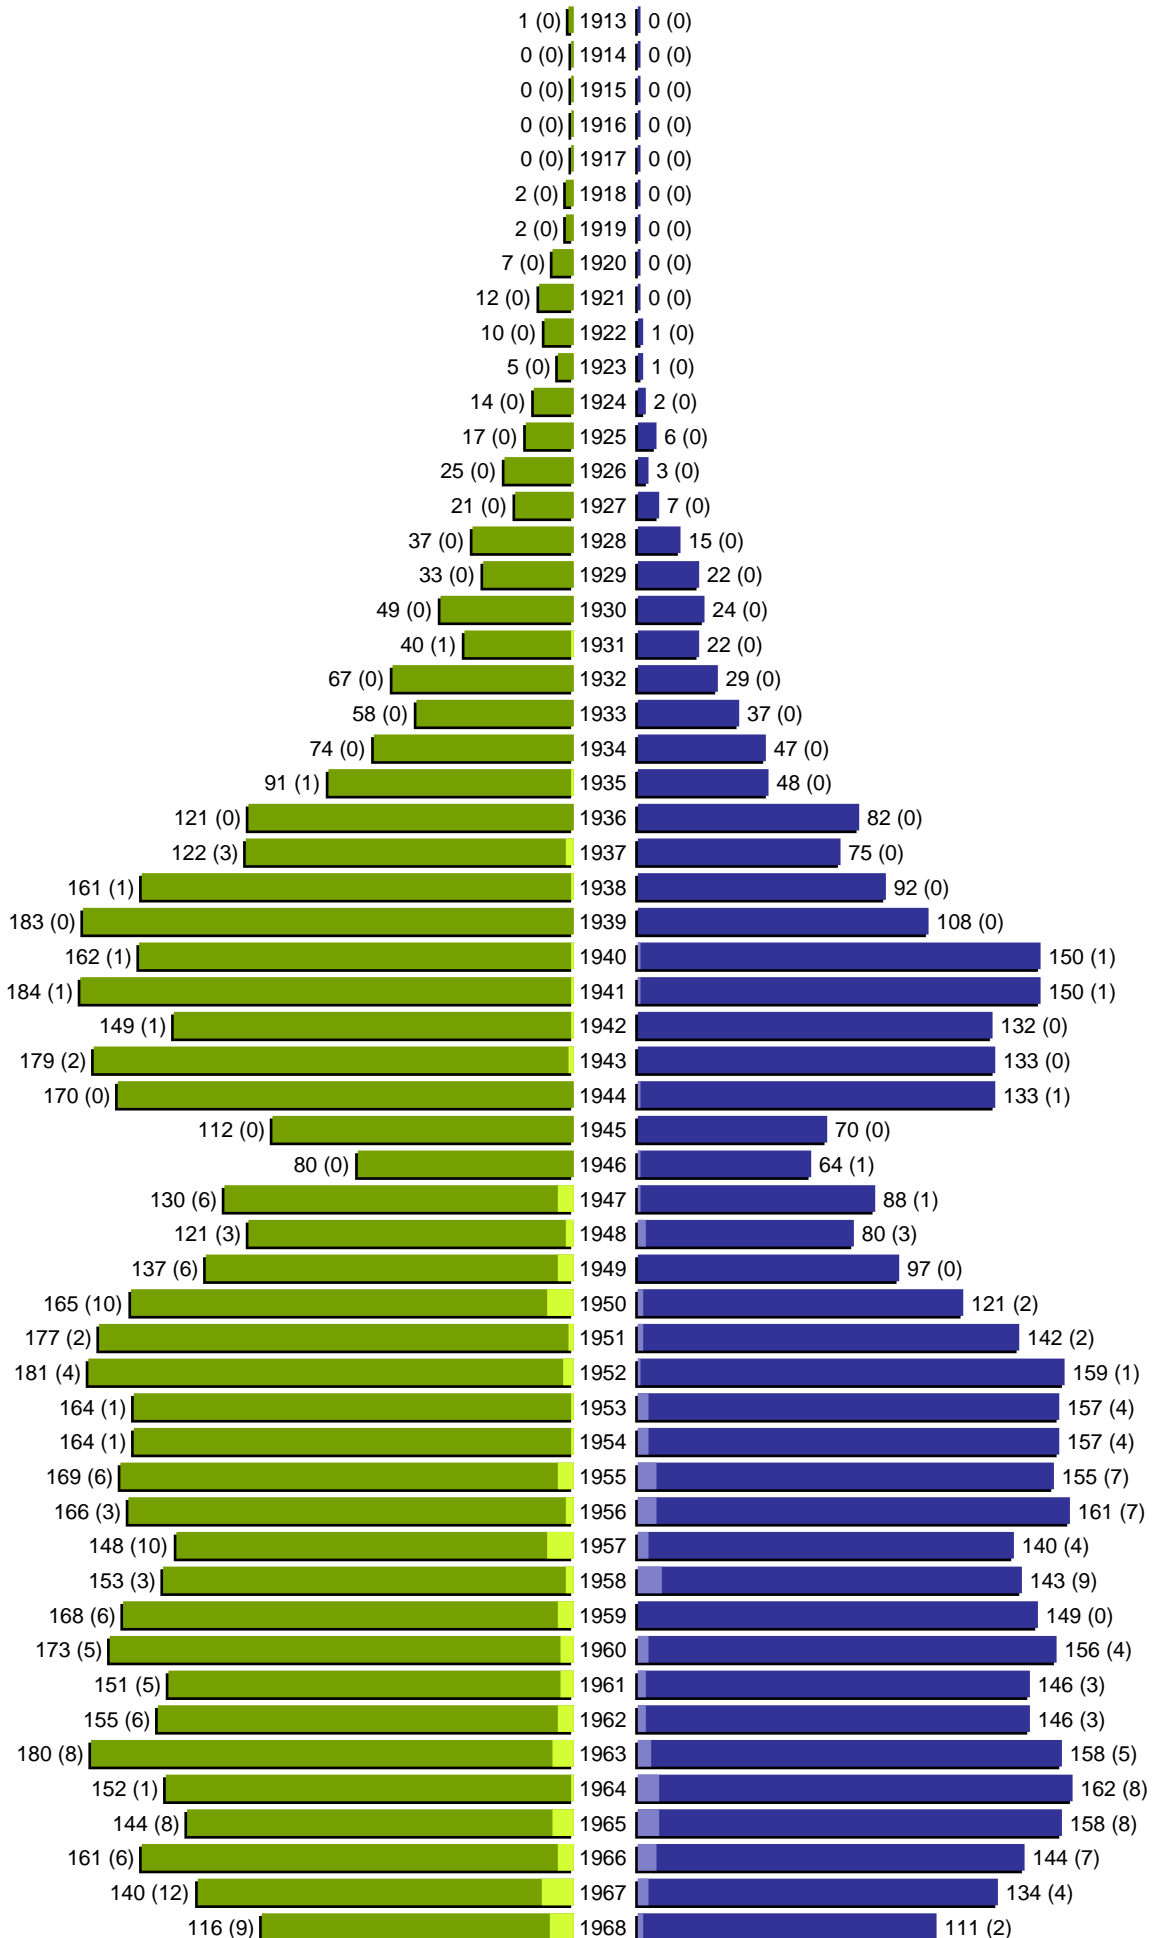

Alterspyramide

erstellt am: 02.03.2020

Stadt Guben

Geburtsjahrgänge 1913 bis 1968 (Stichtag: 29.02.2020)

Alterspyramide

Stadt Guben

Geburtsjahrgänge 1969 bis 2020 (Stichtag: 29.02.2020)

Alterspyramide

Stadt Guben

Geburtsjahrgänge 1913 bis 2020 (Stichtag: 29.02.2020)

Summe Deutsche weiblich / männlich (gesamt): 8053 / 7328 (15381)

Summe Ausländer weiblich / männlich (gesamt): 836 / 787 (1623)

Einwohner gesamt weiblich / männlich (gesamt): 8889 / 8115 (17004)