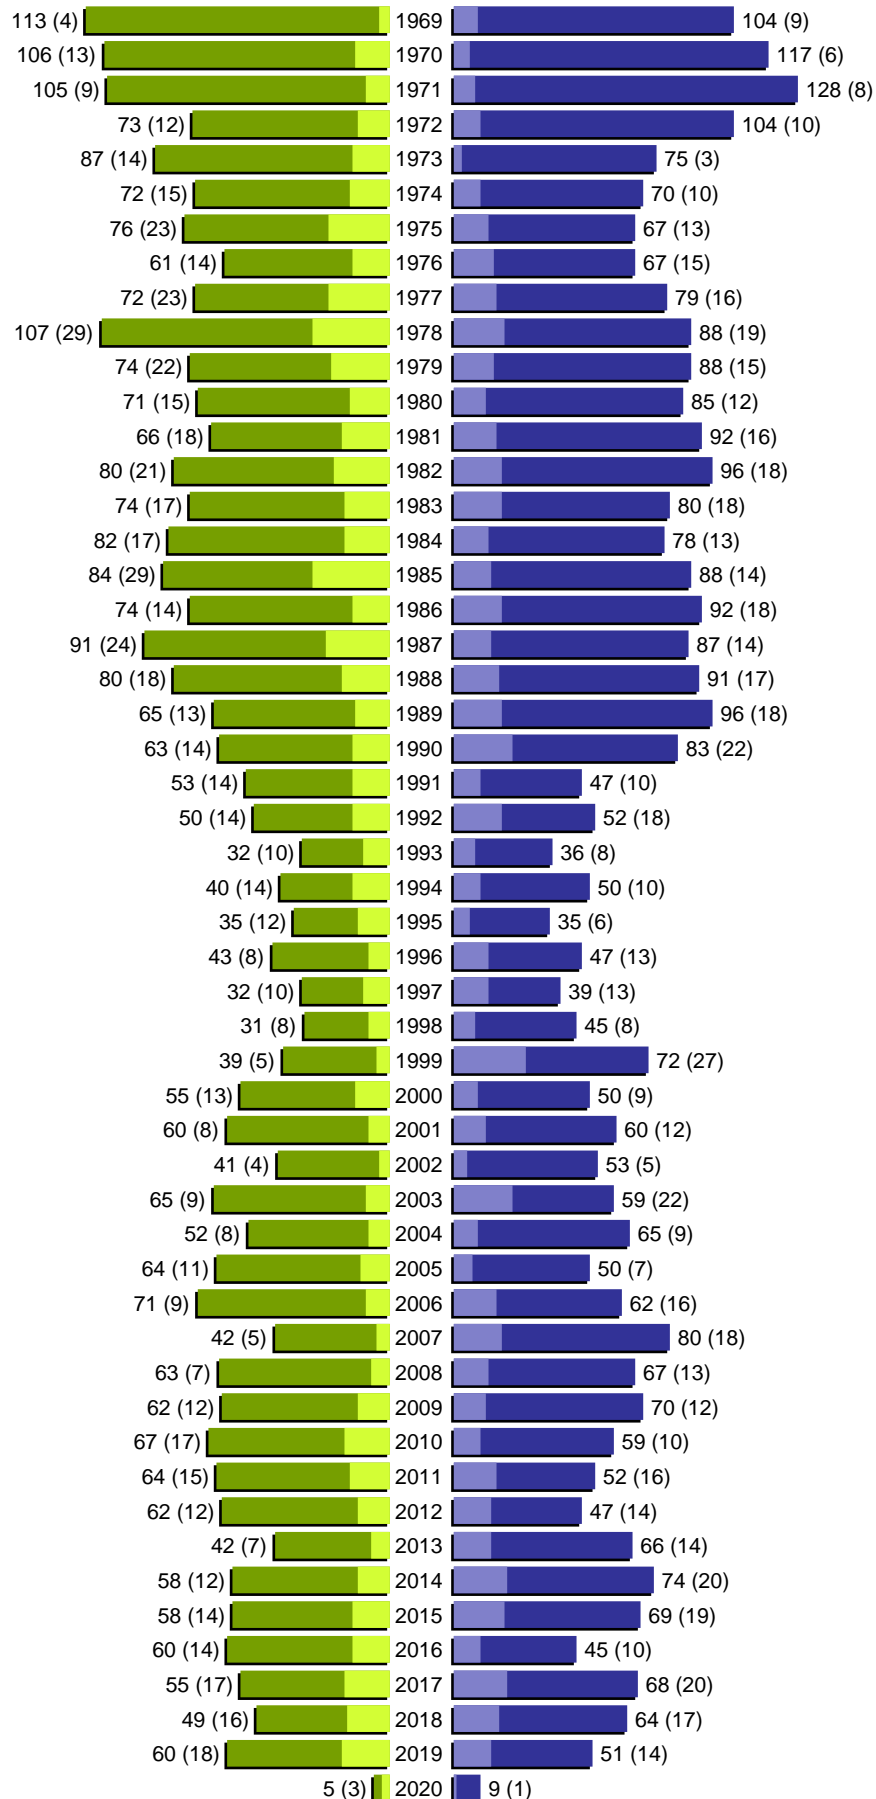

Alterspyramide

erstellt am: 02.03.2020

Stadt Guben

Geburtsjahrgänge 1913 bis 1968 (Stichtag: 29.02.2020)

Alterspyramide

Stadt Guben

Geburtsjahrgänge 1969 bis 2020 (Stichtag: 29.02.2020)

Alterspyramide

Stadt Guben

Geburtsjahrgänge 1913 bis 2020 (Stichtag: 29.02.2020)

Summe Deutsche weiblich / männlich (gesamt): 8053 / 7328 (15381)

Summe Ausländer weiblich / männlich (gesamt): 836 / 787 (1623)

Einwohner gesamt weiblich / männlich (gesamt): 8889 / 8115 (17004)