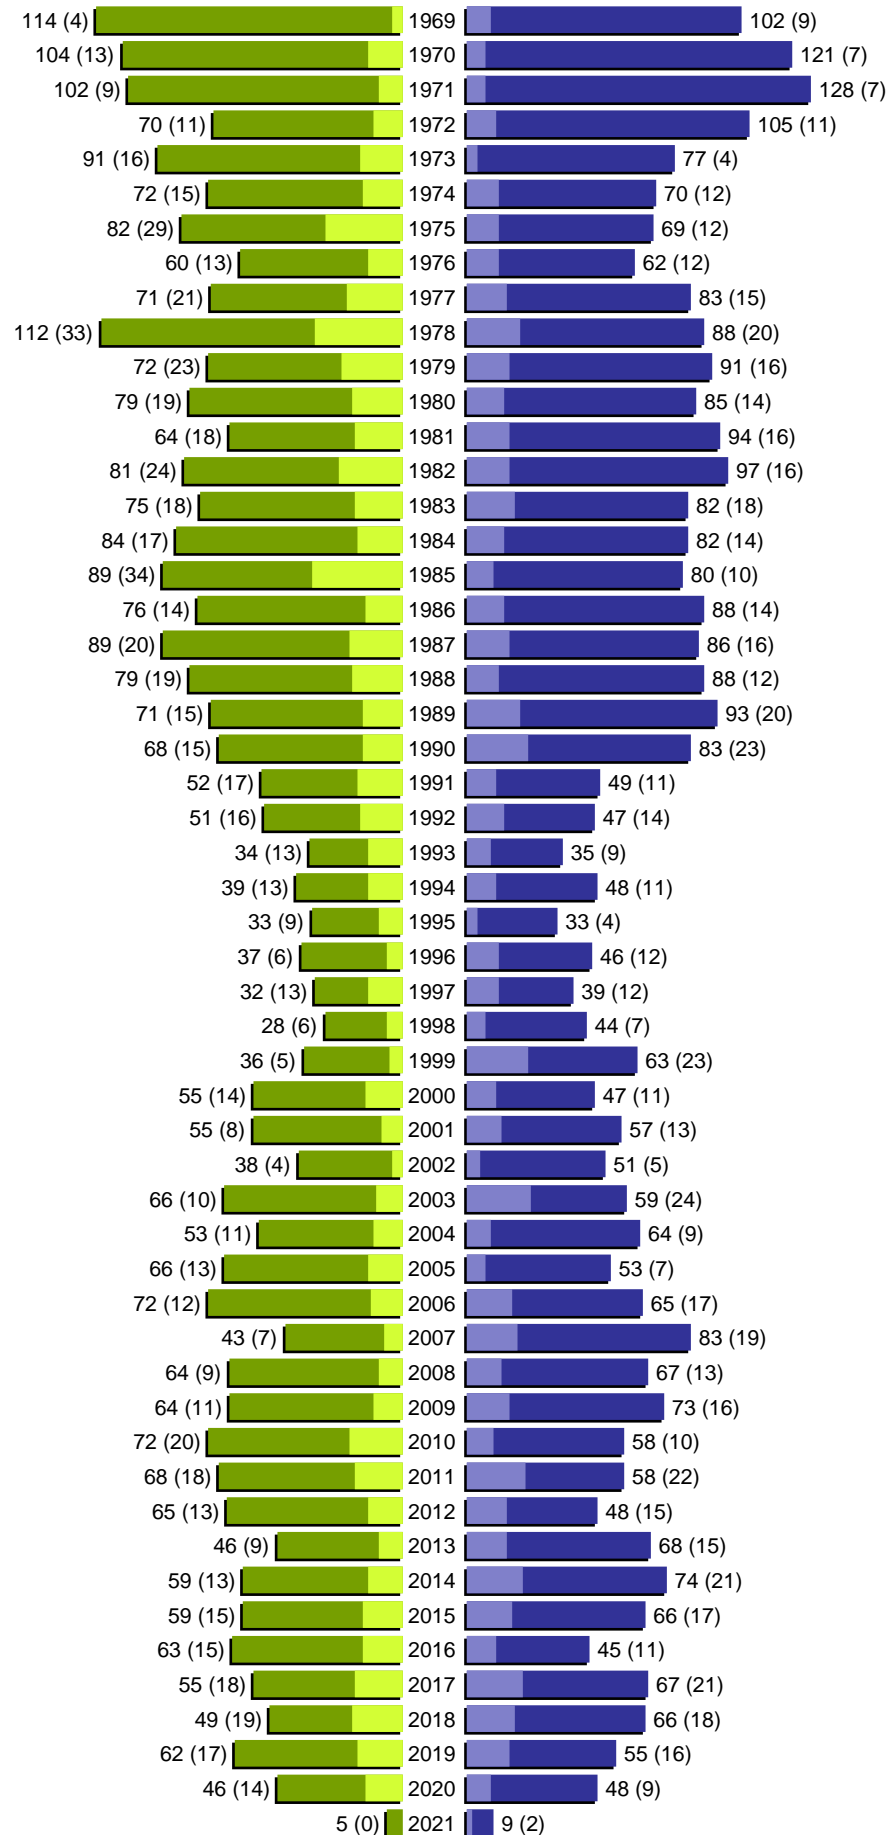

# Alterspyramide

erstellt am: 18.03.2021

Stadt Guben

Geburtsjahrgänge 1913 bis 1968 (Stichtag: 28.02.2021)

# Alterspyramide

Stadt Guben

Geburtsjahrgänge 1969 bis 2021 (Stichtag: 28.02.2021)

# Alterspyramide

Stadt Guben

Geburtsjahrgänge 1913 bis 2021 (Stichtag: 28.02.2021)

Summe Deutsche weiblich / männlich (gesamt): 7899 / 7216 (15115)

Summe Ausländer weiblich / männlich (gesamt): 898 / 804 (1702)

Einwohner gesamt weiblich / männlich (gesamt): 8797 / 8020 (16817)