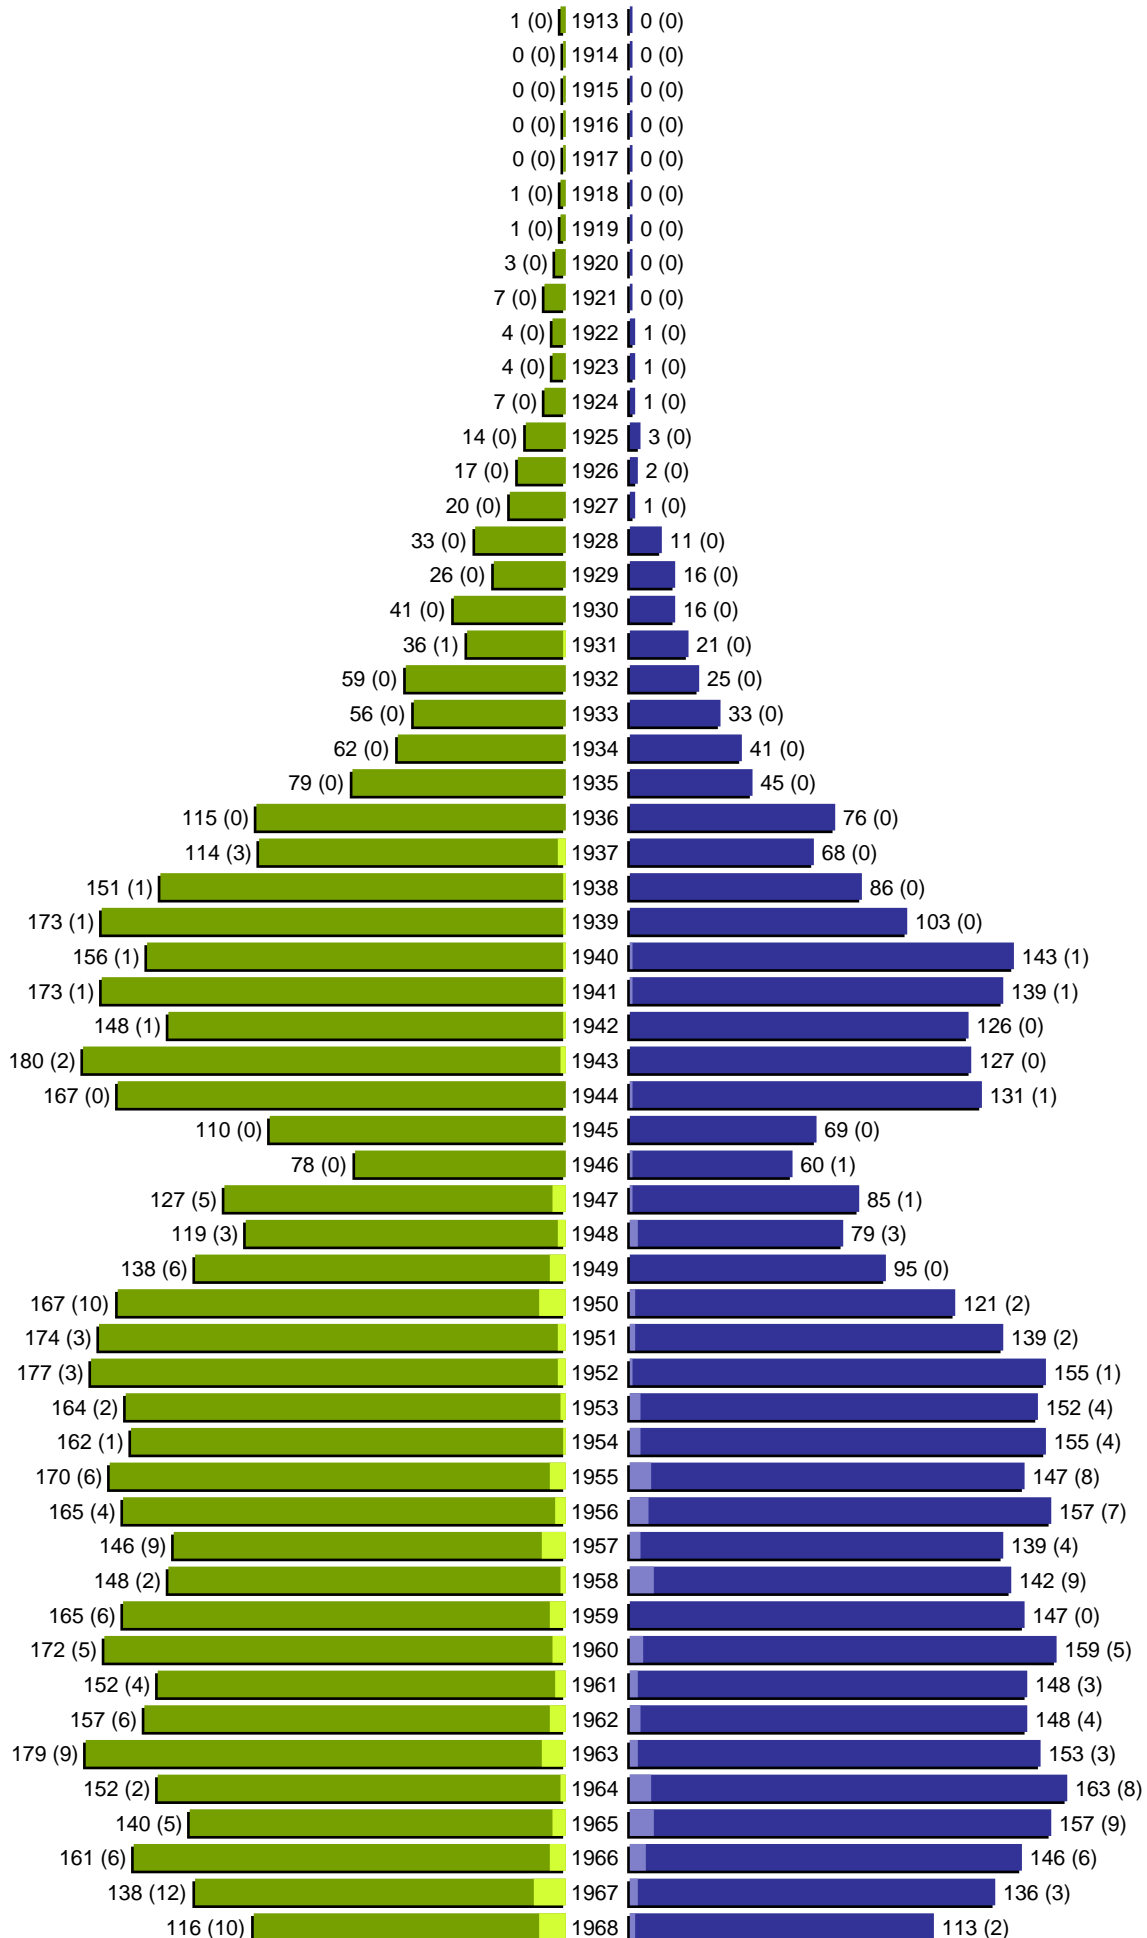

# Alterspyramide

erstellt am: 18.03.2021

Stadt Guben

Geburtsjahrgänge 1913 bis 1968 (Stichtag: 28.02.2021)

# Alterspyramide

Stadt Guben

Geburtsjahrgänge 1969 bis 2021 (Stichtag: 28.02.2021)

# Alterspyramide

Stadt Guben

Geburtsjahrgänge 1913 bis 2021 (Stichtag: 28.02.2021)

Summe Deutsche weiblich / männlich (gesamt): 7899 / 7216 (15115)

Summe Ausländer weiblich / männlich (gesamt): 898 / 804 (1702)

Einwohner gesamt weiblich / männlich (gesamt): 8797 / 8020 (16817)