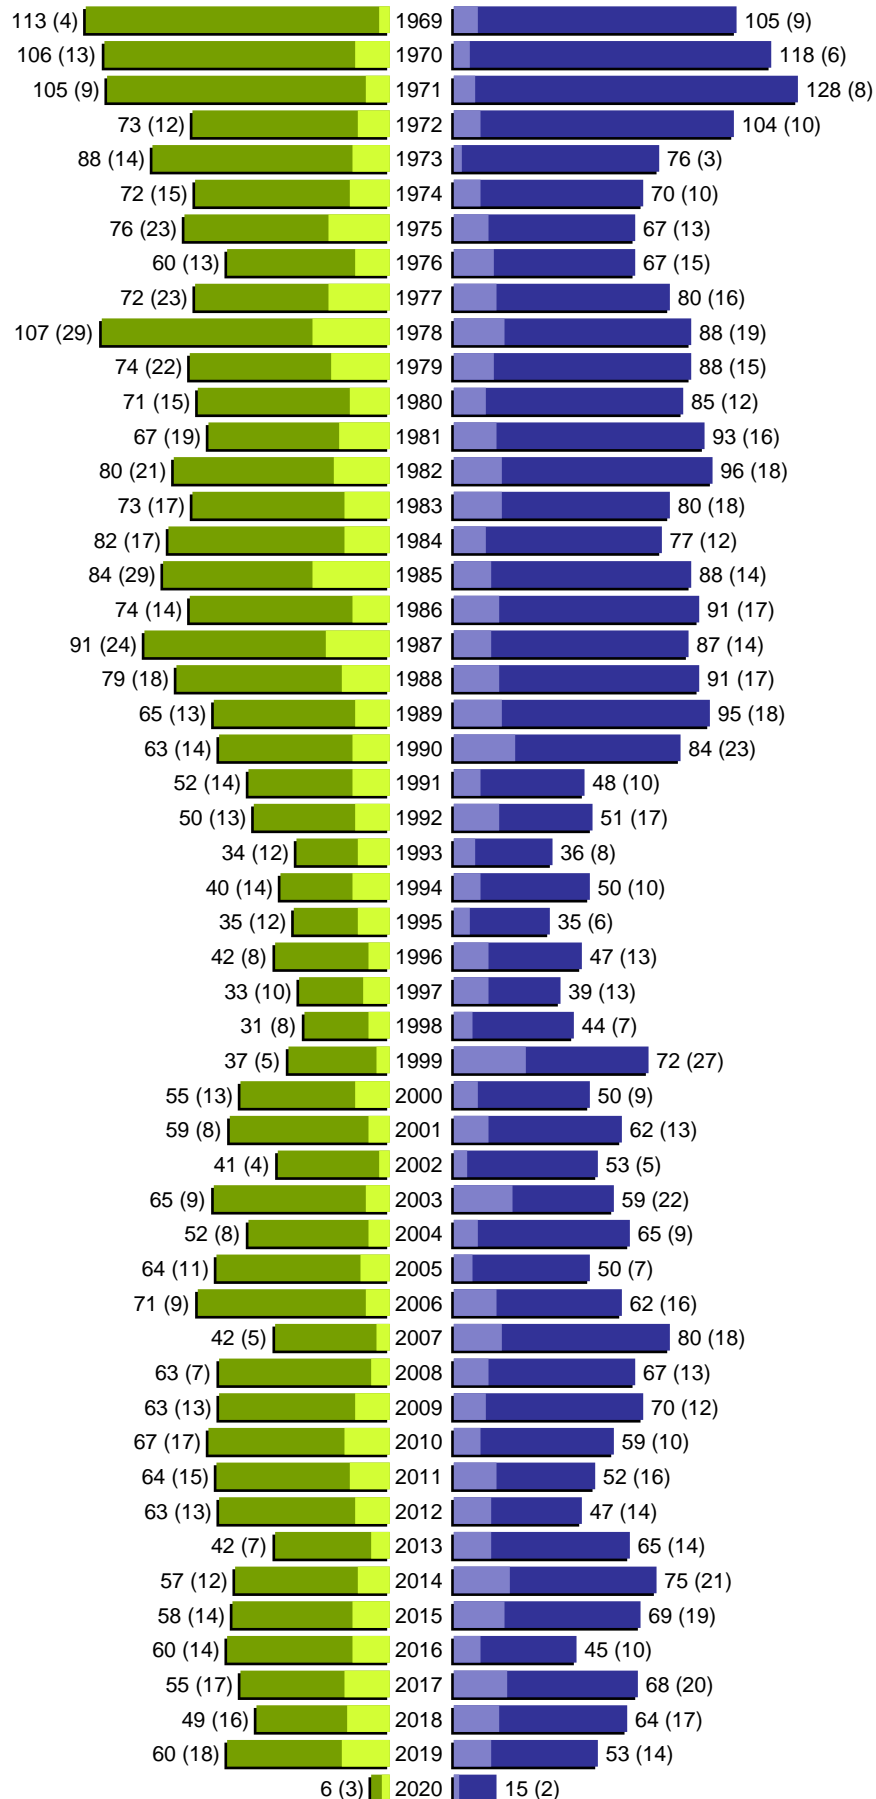

# Alterspyramide

erstellt am: 01.04.2020

Stadt Guben

Geburtsjahrgänge 1913 bis 1968 (Stichtag: 31.03.2020)

# Alterspyramide

Stadt Guben

Geburtsjahrgänge 1969 bis 2020 (Stichtag: 31.03.2020)

# Alterspyramide

Stadt Guben

Geburtsjahrgänge 1913 bis 2020 (Stichtag: 31.03.2020)

Summe Deutsche weiblich / männlich (gesamt): 8030 / 7329 (15359)

Summe Ausländer weiblich / männlich (gesamt): 839 / 787 (1626)

Einwohner gesamt weiblich / männlich (gesamt): 8869 / 8116 (16985)