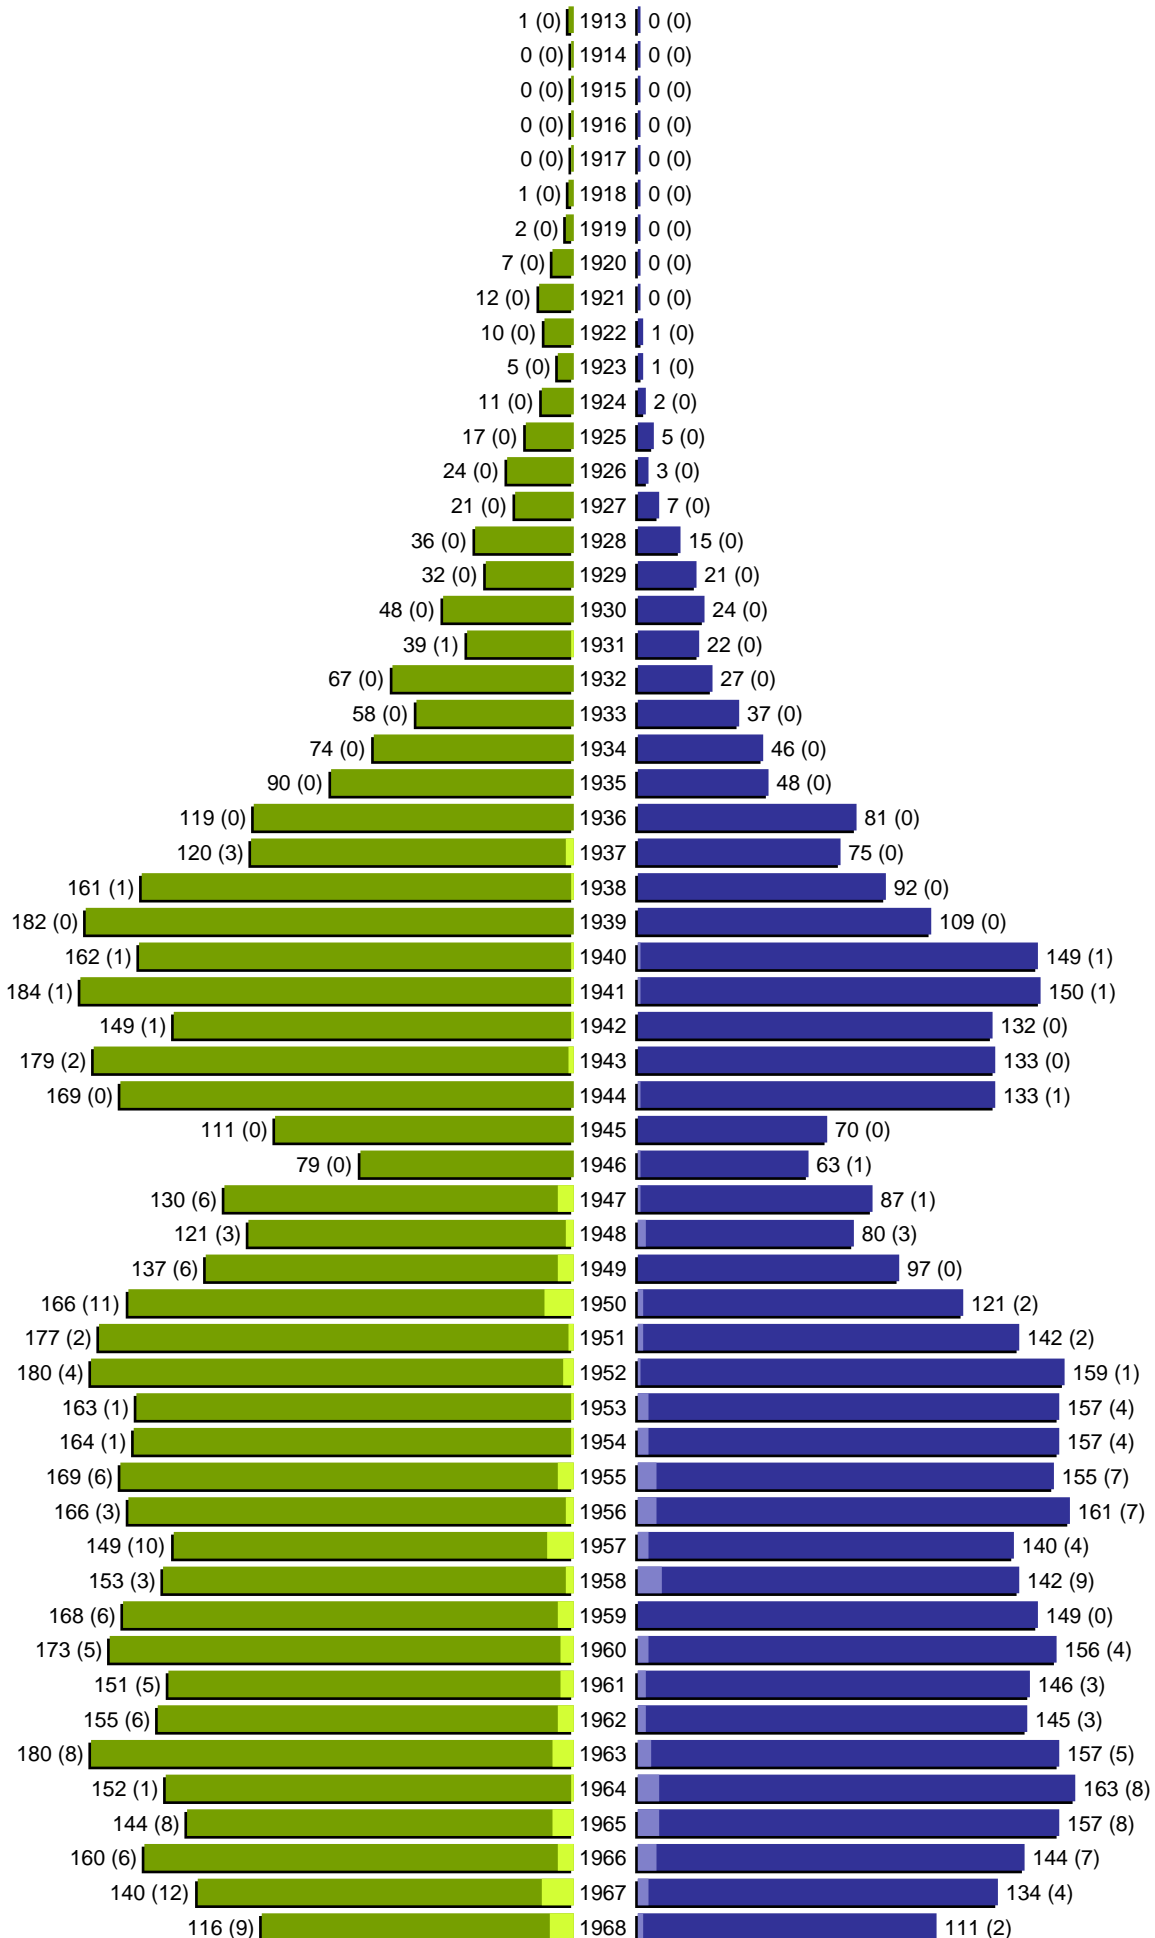

# Alterspyramide

erstellt am: 01.04.2020

Stadt Guben

Geburtsjahrgänge 1913 bis 1968 (Stichtag: 31.03.2020)

# Alterspyramide

Stadt Guben

Geburtsjahrgänge 1969 bis 2020 (Stichtag: 31.03.2020)

# Alterspyramide

Stadt Guben

Geburtsjahrgänge 1913 bis 2020 (Stichtag: 31.03.2020)

Summe Deutsche weiblich / männlich (gesamt): 8030 / 7329 (15359)

Summe Ausländer weiblich / männlich (gesamt): 839 / 787 (1626)

Einwohner gesamt weiblich / männlich (gesamt): 8869 / 8116 (16985)