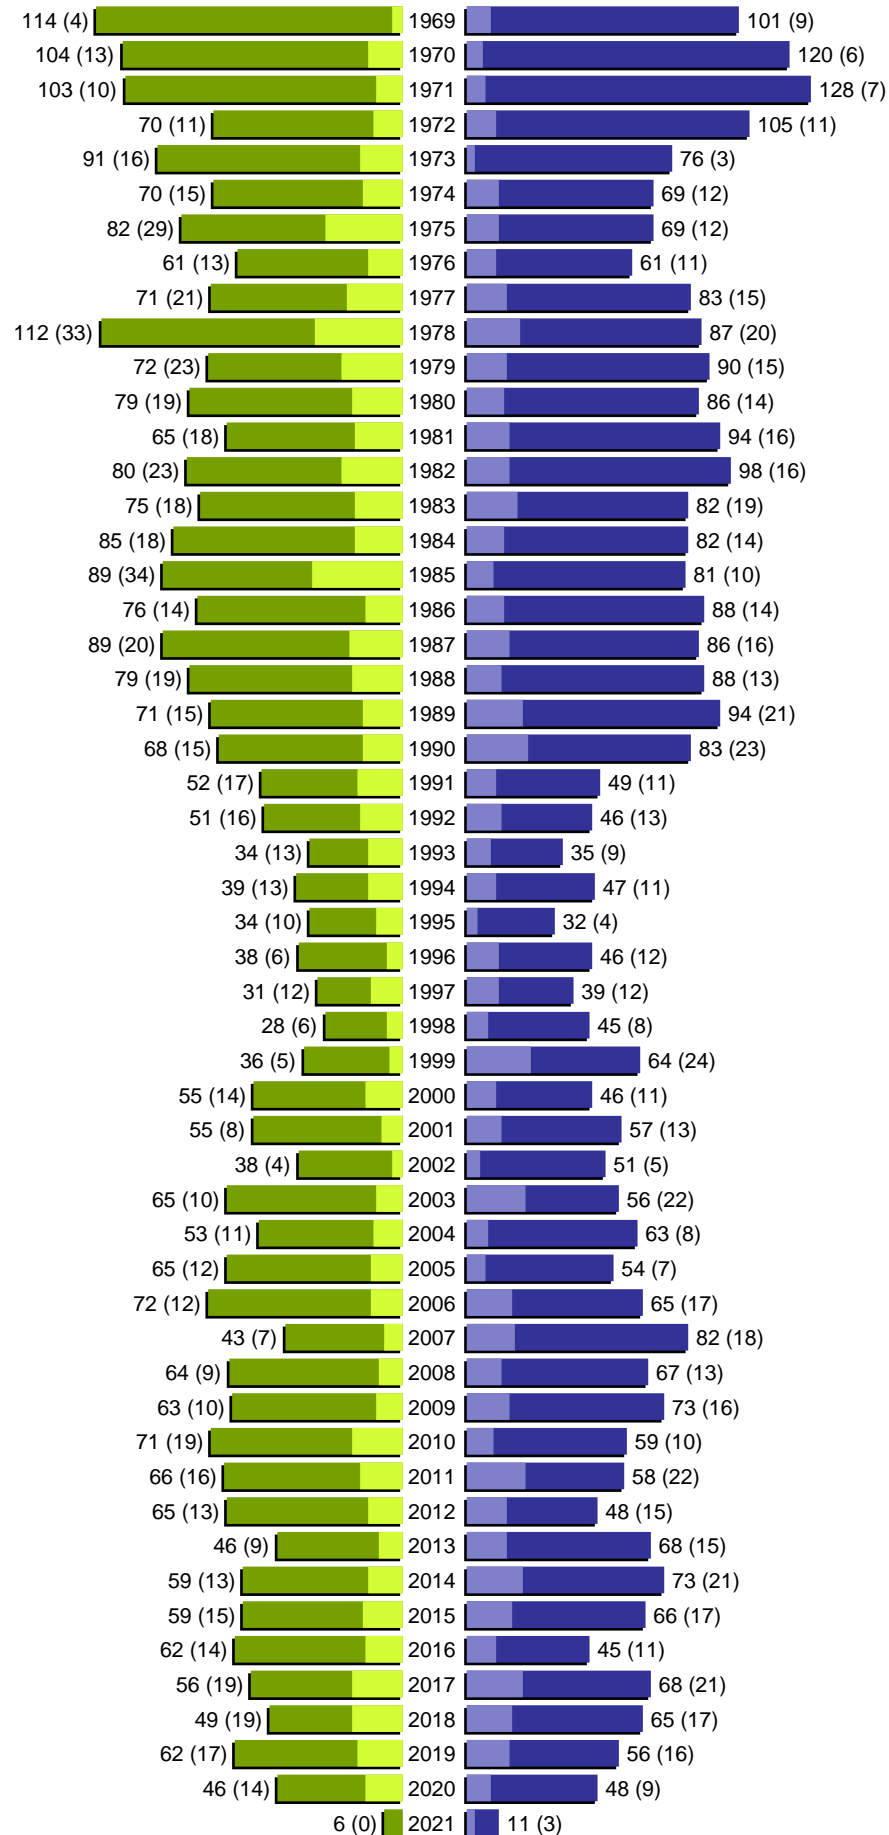

# Alterspyramide

Stadt Guben

Geburtsjahrgänge 1913 bis 1968 (Stichtag: 31.03.2021)

■	männlich
■	männlich (nicht deutsch)
■	weiblich
■	weiblich (nicht deutsch)
Anzahl Dt. (Anzahl Ausl.)	

# Alterspyramide

Stadt Guben

Geburtsjahrgänge 1969 bis 2021 (Stichtag: 31.03.2021)

# Alterspyramide

Stadt Guben

Geburtsjahrgänge 1913 bis 2021 (Stichtag: 31.03.2021)

Summe Deutsche weiblich / männlich (gesamt): 7896 / 7204 (15100)

Summe Ausländer weiblich / männlich (gesamt): 894 / 801 (1695)

Einwohner gesamt weiblich / männlich (gesamt): 8790 / 8005 (16795)