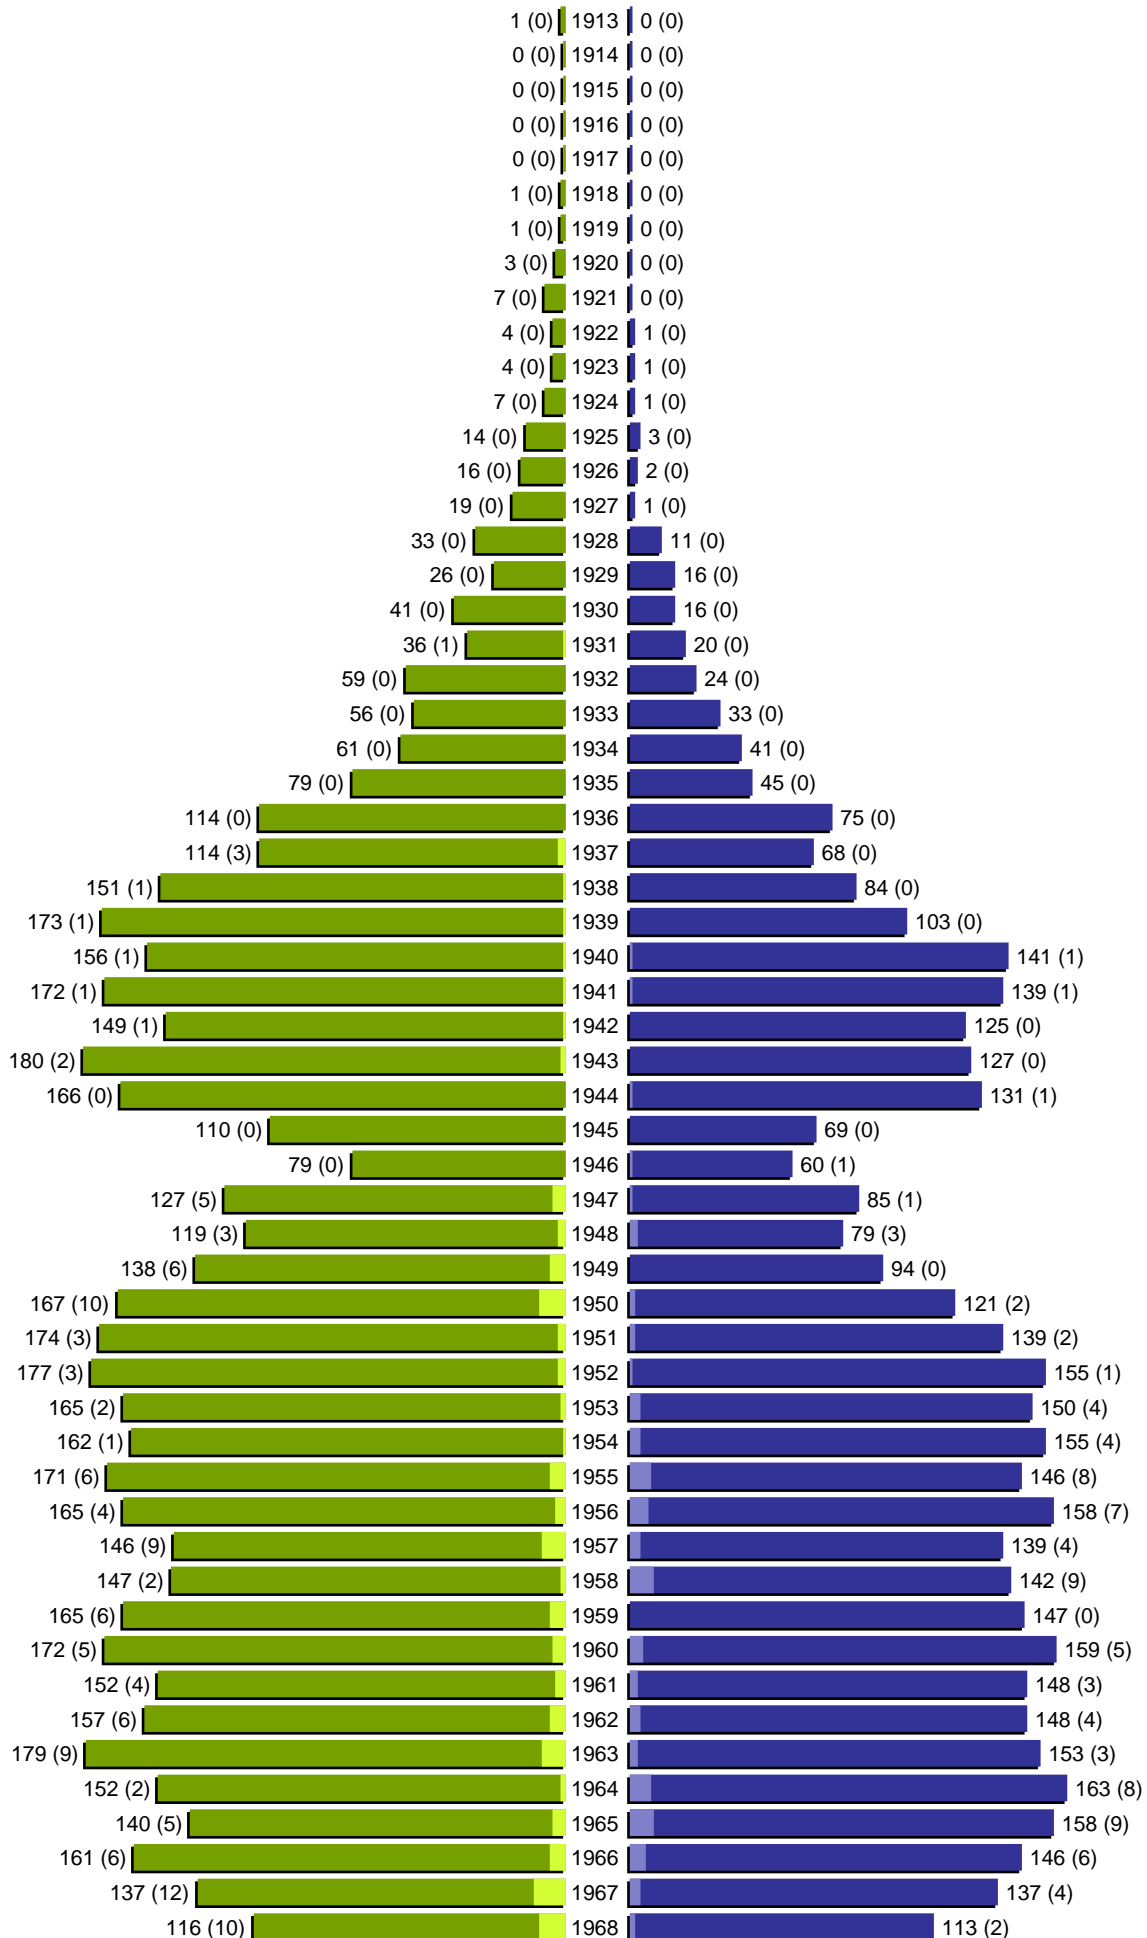

# Alterspyramide

Stadt Guben

Geburtsjahrgänge 1913 bis 1968 (Stichtag: 31.03.2021)

■	männlich
■	männlich (nicht deutsch)
■	weiblich
■	weiblich (nicht deutsch)
Anzahl Dt. (Anzahl Ausl.)	

# Alterspyramide

Stadt Guben

Geburtsjahrgänge 1969 bis 2021 (Stichtag: 31.03.2021)

# Alterspyramide

Stadt Guben

Geburtsjahrgänge 1913 bis 2021 (Stichtag: 31.03.2021)

Summe Deutsche weiblich / männlich (gesamt): 7896 / 7204 (15100)

Summe Ausländer weiblich / männlich (gesamt): 894 / 801 (1695)

Einwohner gesamt weiblich / männlich (gesamt): 8790 / 8005 (16795)