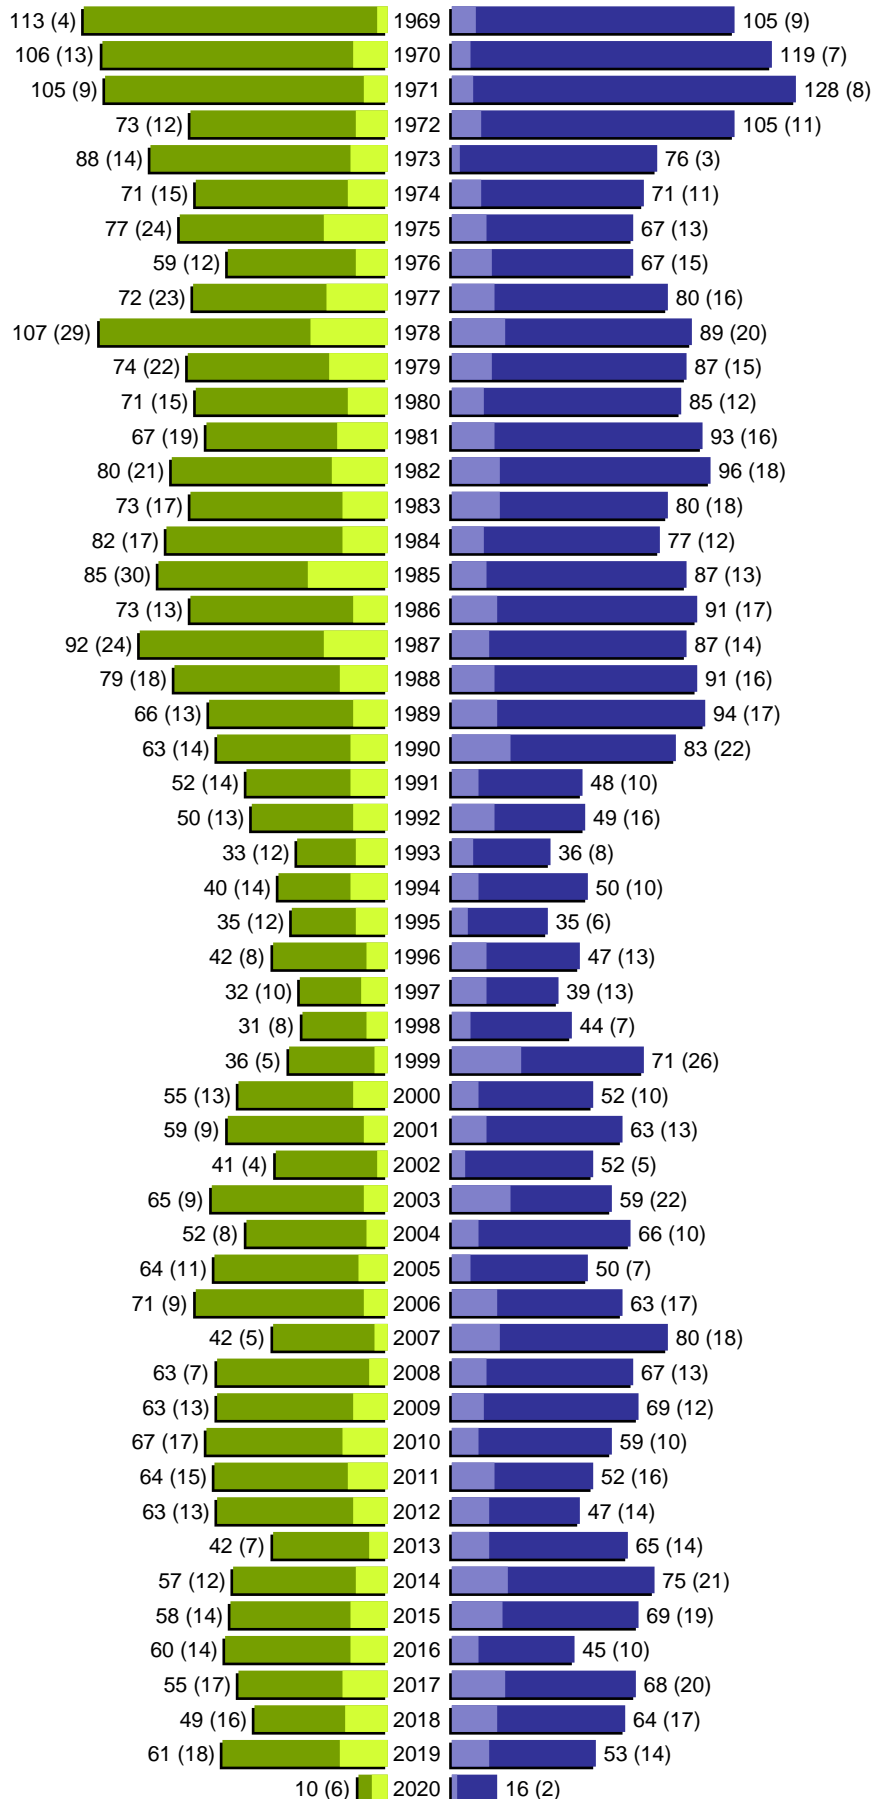

Alterspyramide

Stadt Guben

Geburtsjahrgänge 1913 bis 1968 (Stichtag: 30.04.2020)

Alterspyramide

Stadt Guben

Geburtsjahrgänge 1969 bis 2020 (Stichtag: 30.04.2020)

Alterspyramide

Stadt Guben

Geburtsjahrgänge 1913 bis 2020 (Stichtag: 30.04.2020)

Summe Deutsche weiblich / männlich (gesamt): 8020 / 7319 (15339)

Summe Ausländer weiblich / männlich (gesamt): 841 / 787 (1628)

Einwohner gesamt weiblich / männlich (gesamt): 8861 / 8106 (16967)