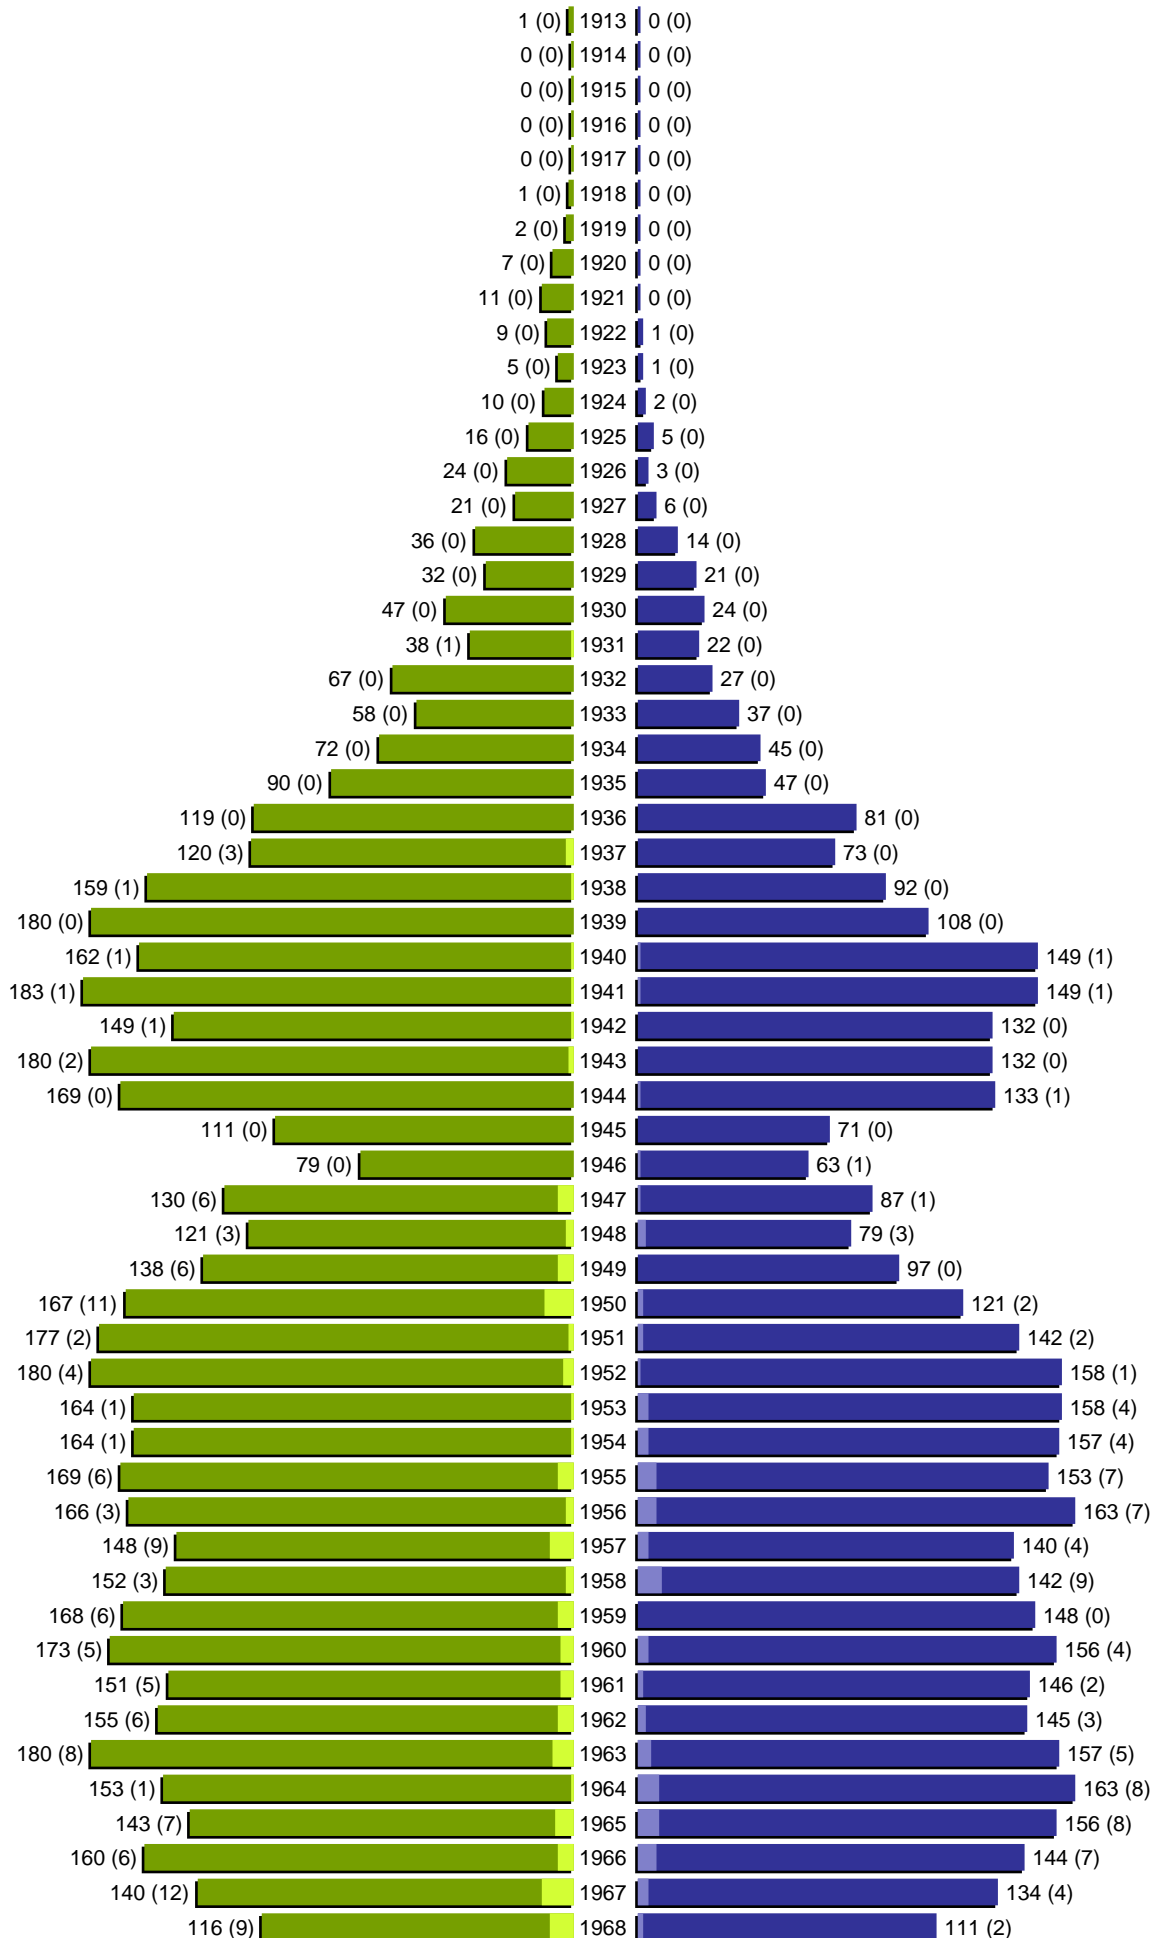

Alterspyramide

Stadt Guben

Geburtsjahrgänge 1913 bis 1968 (Stichtag: 30.04.2020)

Alterspyramide

Stadt Guben

Geburtsjahrgänge 1969 bis 2020 (Stichtag: 30.04.2020)

Alterspyramide

Stadt Guben

Geburtsjahrgänge 1913 bis 2020 (Stichtag: 30.04.2020)

Summe Deutsche weiblich / männlich (gesamt): 8020 / 7319 (15339)

Summe Ausländer weiblich / männlich (gesamt): 841 / 787 (1628)

Einwohner gesamt weiblich / männlich (gesamt): 8861 / 8106 (16967)