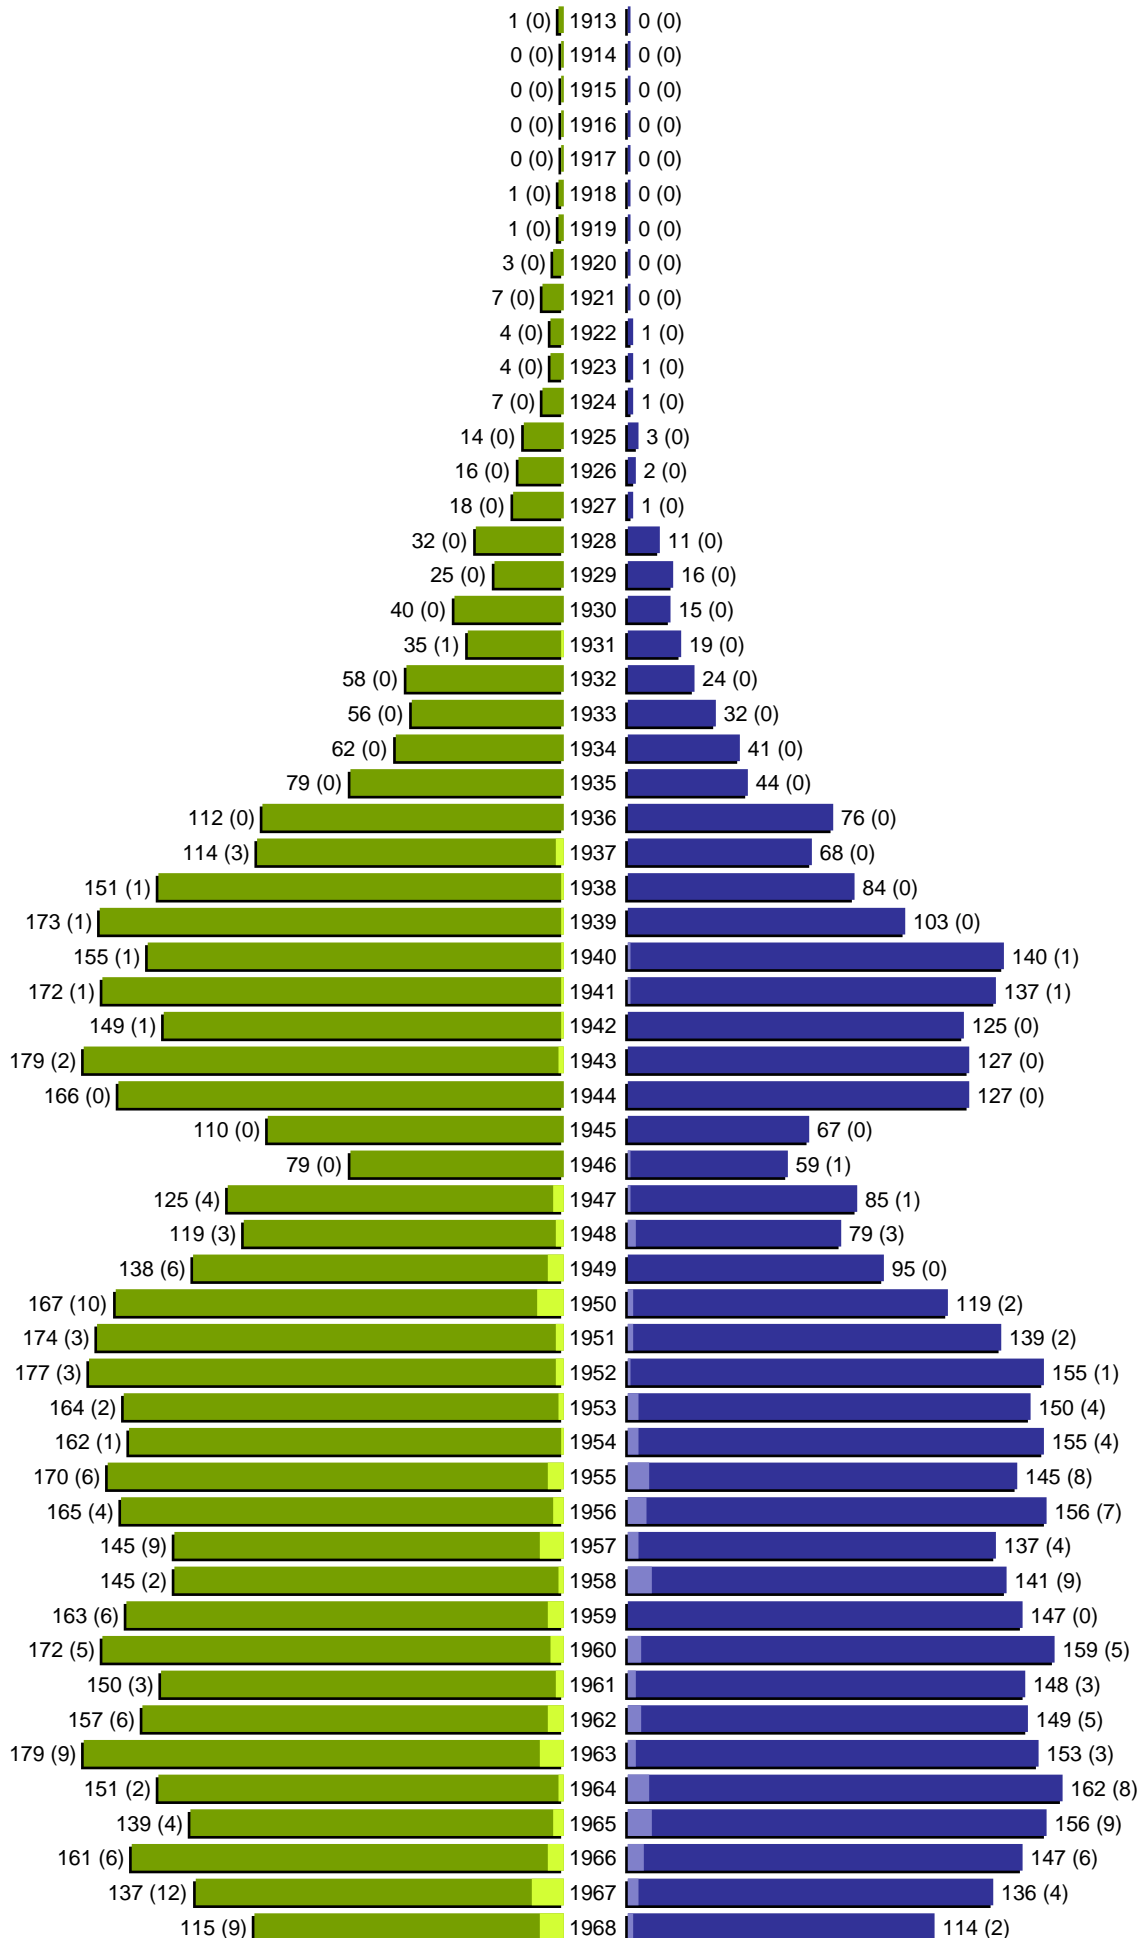

Alterspyramide

erstellt am: 17.05.2021

Stadt Guben

Geburtsjahrgänge 1913 bis 1968 (Stichtag: 30.04.2021)

Alterspyramide

Stadt Guben

Geburtsjahrgänge 1969 bis 2021 (Stichtag: 30.04.2021)

Alterspyramide

Stadt Guben

Geburtsjahrgänge 1913 bis 2021 (Stichtag: 30.04.2021)

Summe Deutsche weiblich / männlich (gesamt): 7877 / 7186 (15063)

Summe Ausländer weiblich / männlich (gesamt): 886 / 796 (1682)

Einwohner gesamt weiblich / männlich (gesamt): 8763 / 7982 (16745)