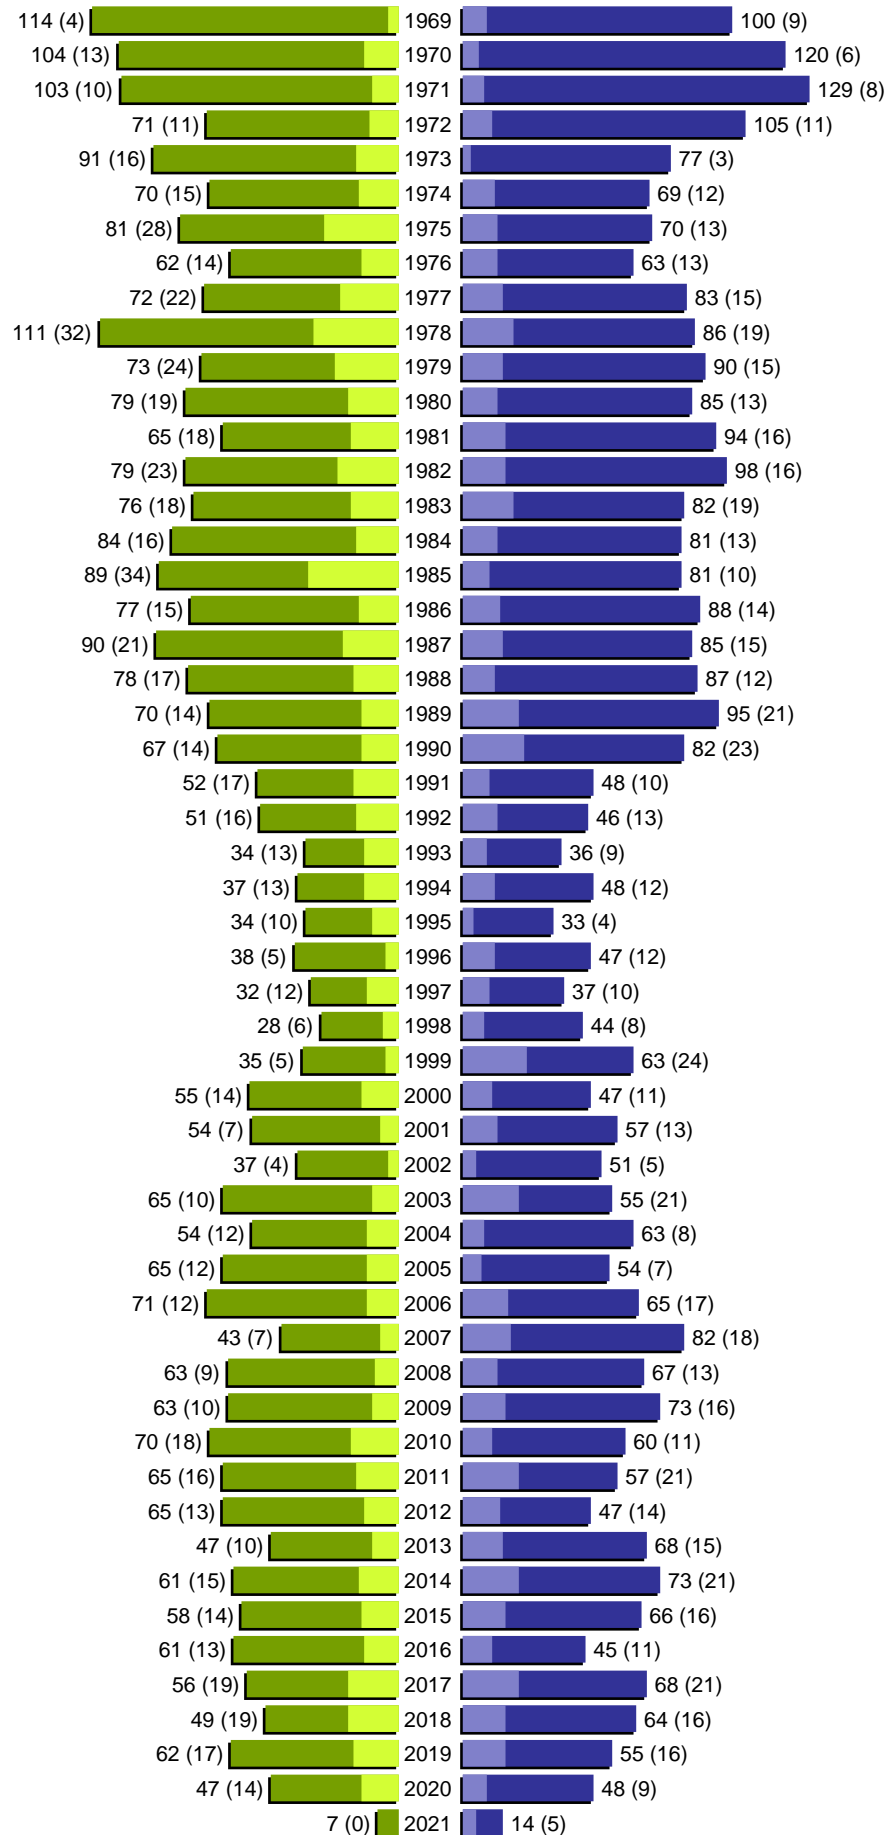

Alterspyramide

erstellt am: 17.05.2021

Stadt Guben

Geburtsjahrgänge 1913 bis 1968 (Stichtag: 30.04.2021)

Alterspyramide

Stadt Guben

Geburtsjahrgänge 1969 bis 2021 (Stichtag: 30.04.2021)

Alterspyramide

Stadt Guben

Geburtsjahrgänge 1913 bis 2021 (Stichtag: 30.04.2021)

Summe Deutsche weiblich / männlich (gesamt): 7877 / 7186 (15063)

Summe Ausländer weiblich / männlich (gesamt): 886 / 796 (1682)

Einwohner gesamt weiblich / männlich (gesamt): 8763 / 7982 (16745)