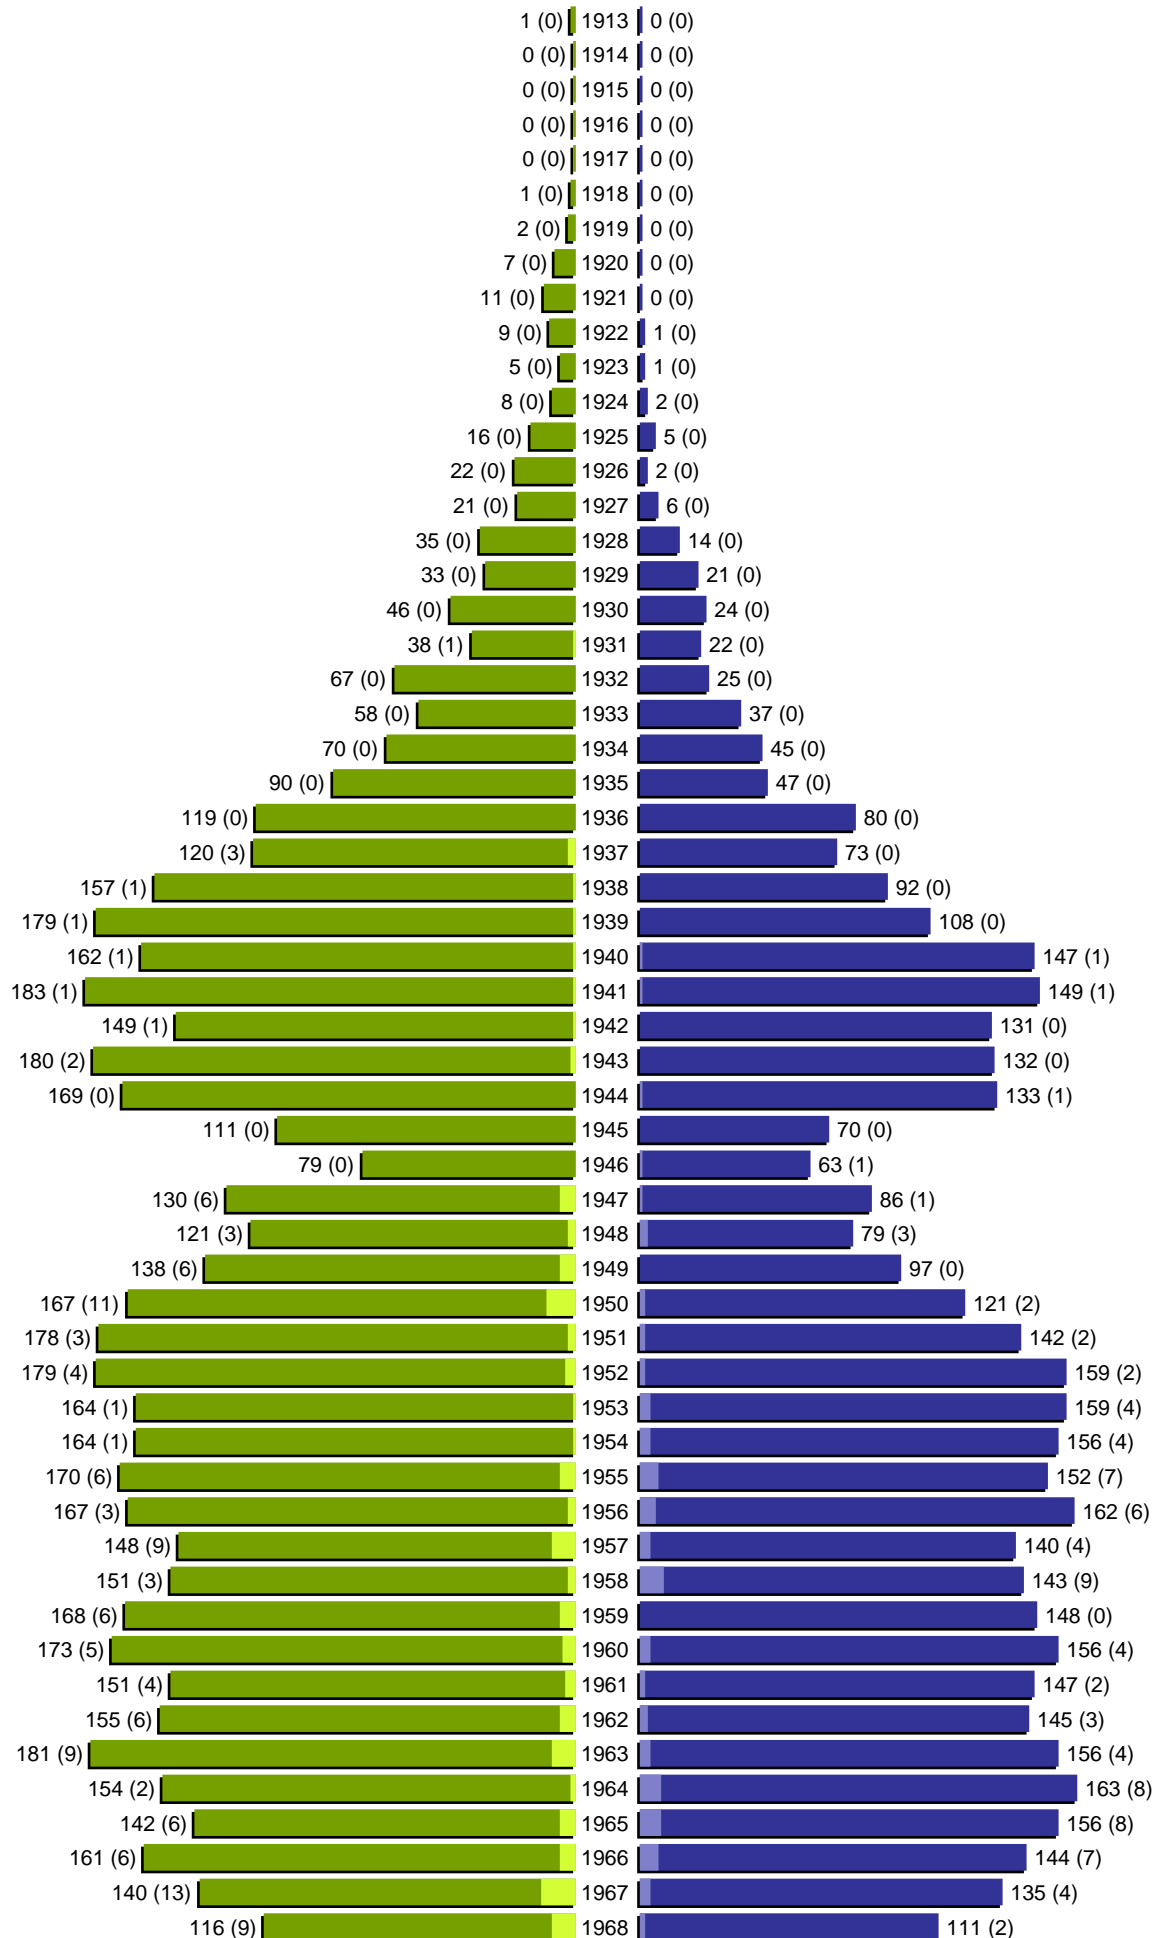

Alterspyramide

erstellt am: 02.06.2020

Stadt Guben

Geburtsjahrgänge 1913 bis 1968 (Stichtag: 31.05.2020)

Alterspyramide

Stadt Guben

Geburtsjahrgänge 1969 bis 2020 (Stichtag: 31.05.2020)

Alterspyramide

Stadt Guben

Geburtsjahrgänge 1913 bis 2020 (Stichtag: 31.05.2020)

Summe Deutsche weiblich / männlich (gesamt): 8013 / 7322 (15335)

Summe Ausländer weiblich / männlich (gesamt): 849 / 789 (1638)

Einwohner gesamt weiblich / männlich (gesamt): 8862 / 8111 (16973)