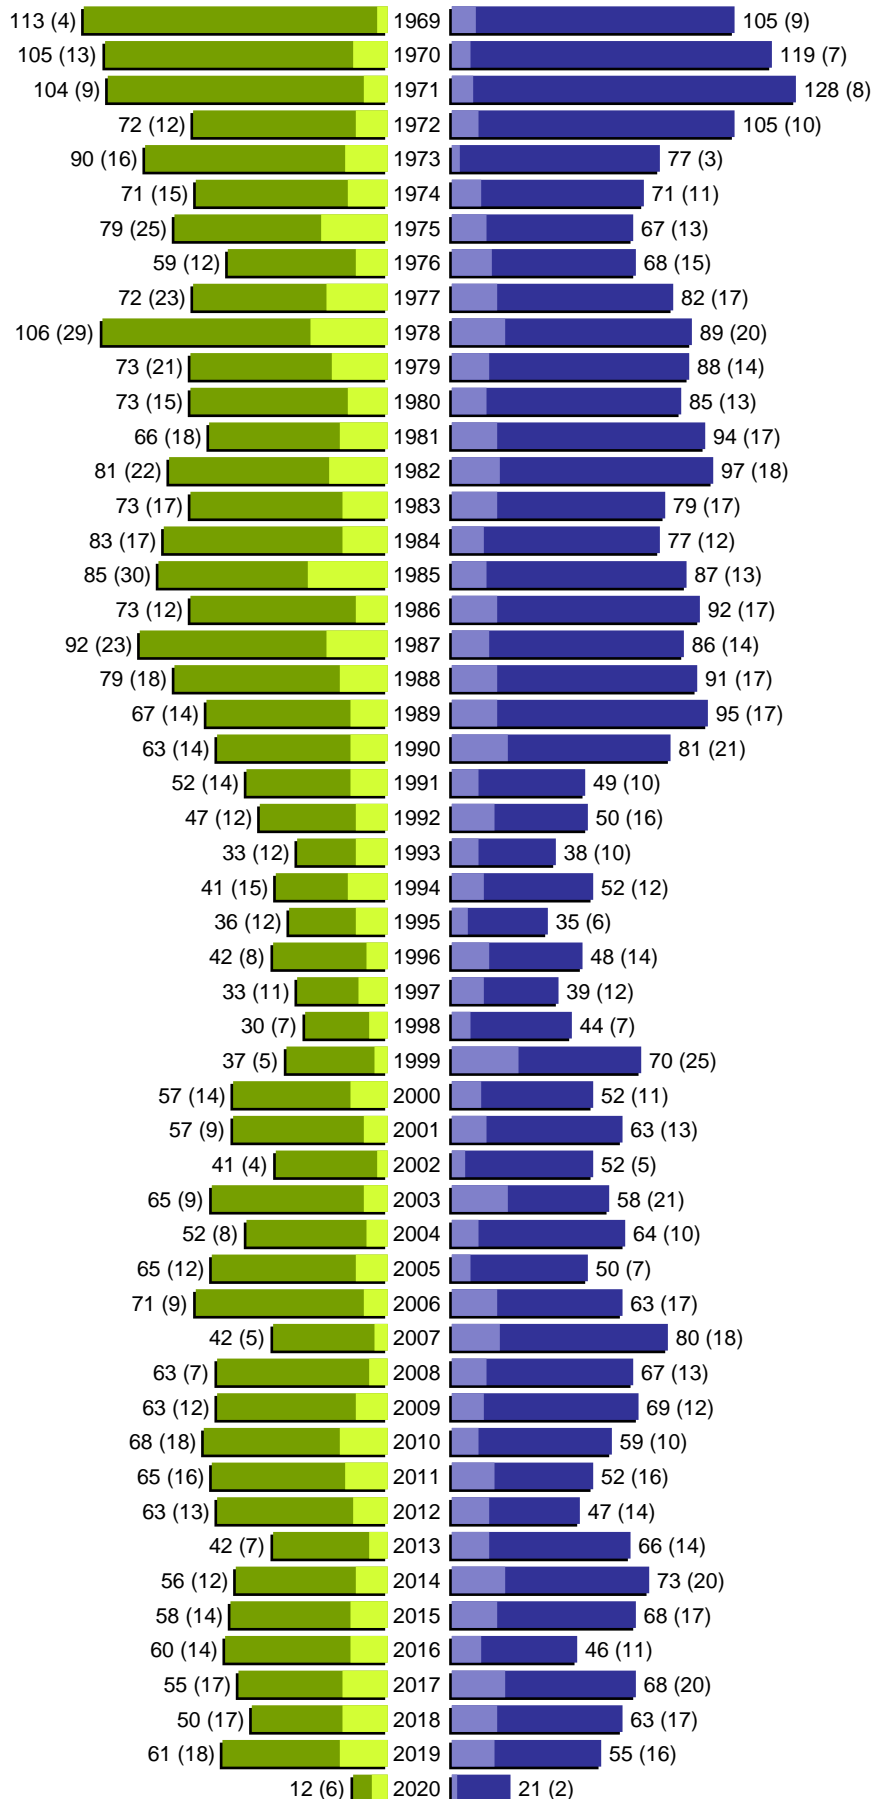

Alterspyramide

erstellt am: 02.06.2020

Stadt Guben

Geburtsjahrgänge 1913 bis 1968 (Stichtag: 31.05.2020)

Alterspyramide

Stadt Guben

Geburtsjahrgänge 1969 bis 2020 (Stichtag: 31.05.2020)

Alterspyramide

Stadt Guben

Geburtsjahrgänge 1913 bis 2020 (Stichtag: 31.05.2020)

Summe Deutsche weiblich / männlich (gesamt): 8013 / 7322 (15335)

Summe Ausländer weiblich / männlich (gesamt): 849 / 789 (1638)

Einwohner gesamt weiblich / männlich (gesamt): 8862 / 8111 (16973)