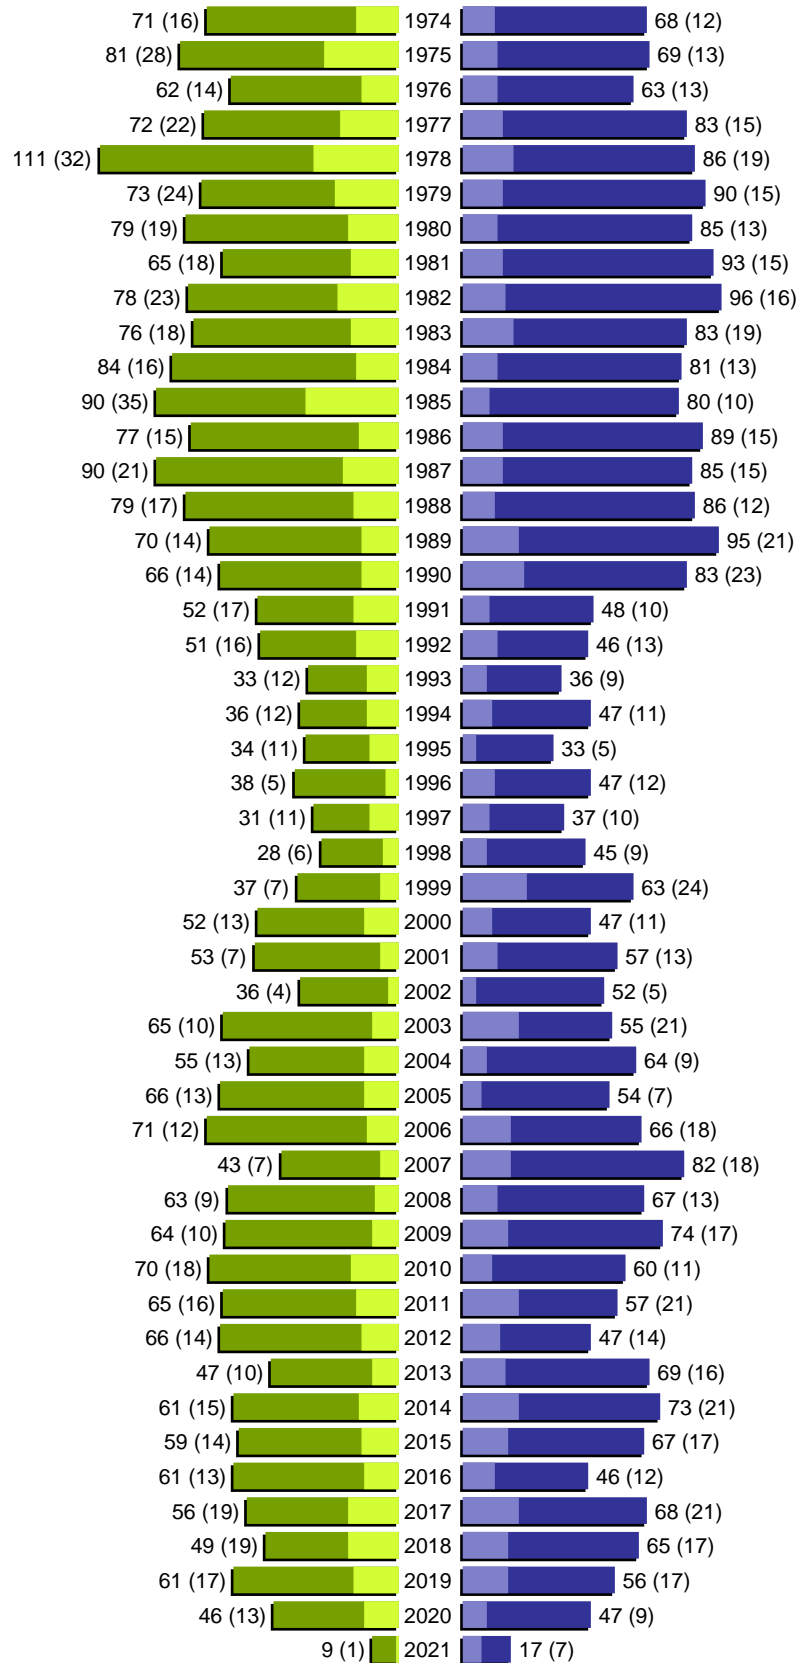

# Alterspyramide

Stadt Guben

Geburtsjahrgänge 1918 bis 1973 (Stichtag: 31.05.2021)

# Alterspyramide

Stadt Guben

Geburtsjahrgänge 1974 bis 2021 (Stichtag: 31.05.2021)

# Alterspyramide

Stadt Guben

Geburtsjahrgänge 1918 bis 2021 (Stichtag: 31.05.2021)

Summe Deutsche weiblich / männlich (gesamt): 7863 / 7168 (15031)

Summe Ausländer weiblich / männlich (gesamt): 892 / 806 (1698)

Einwohner gesamt weiblich / männlich (gesamt): 8755 / 7974 (16729)