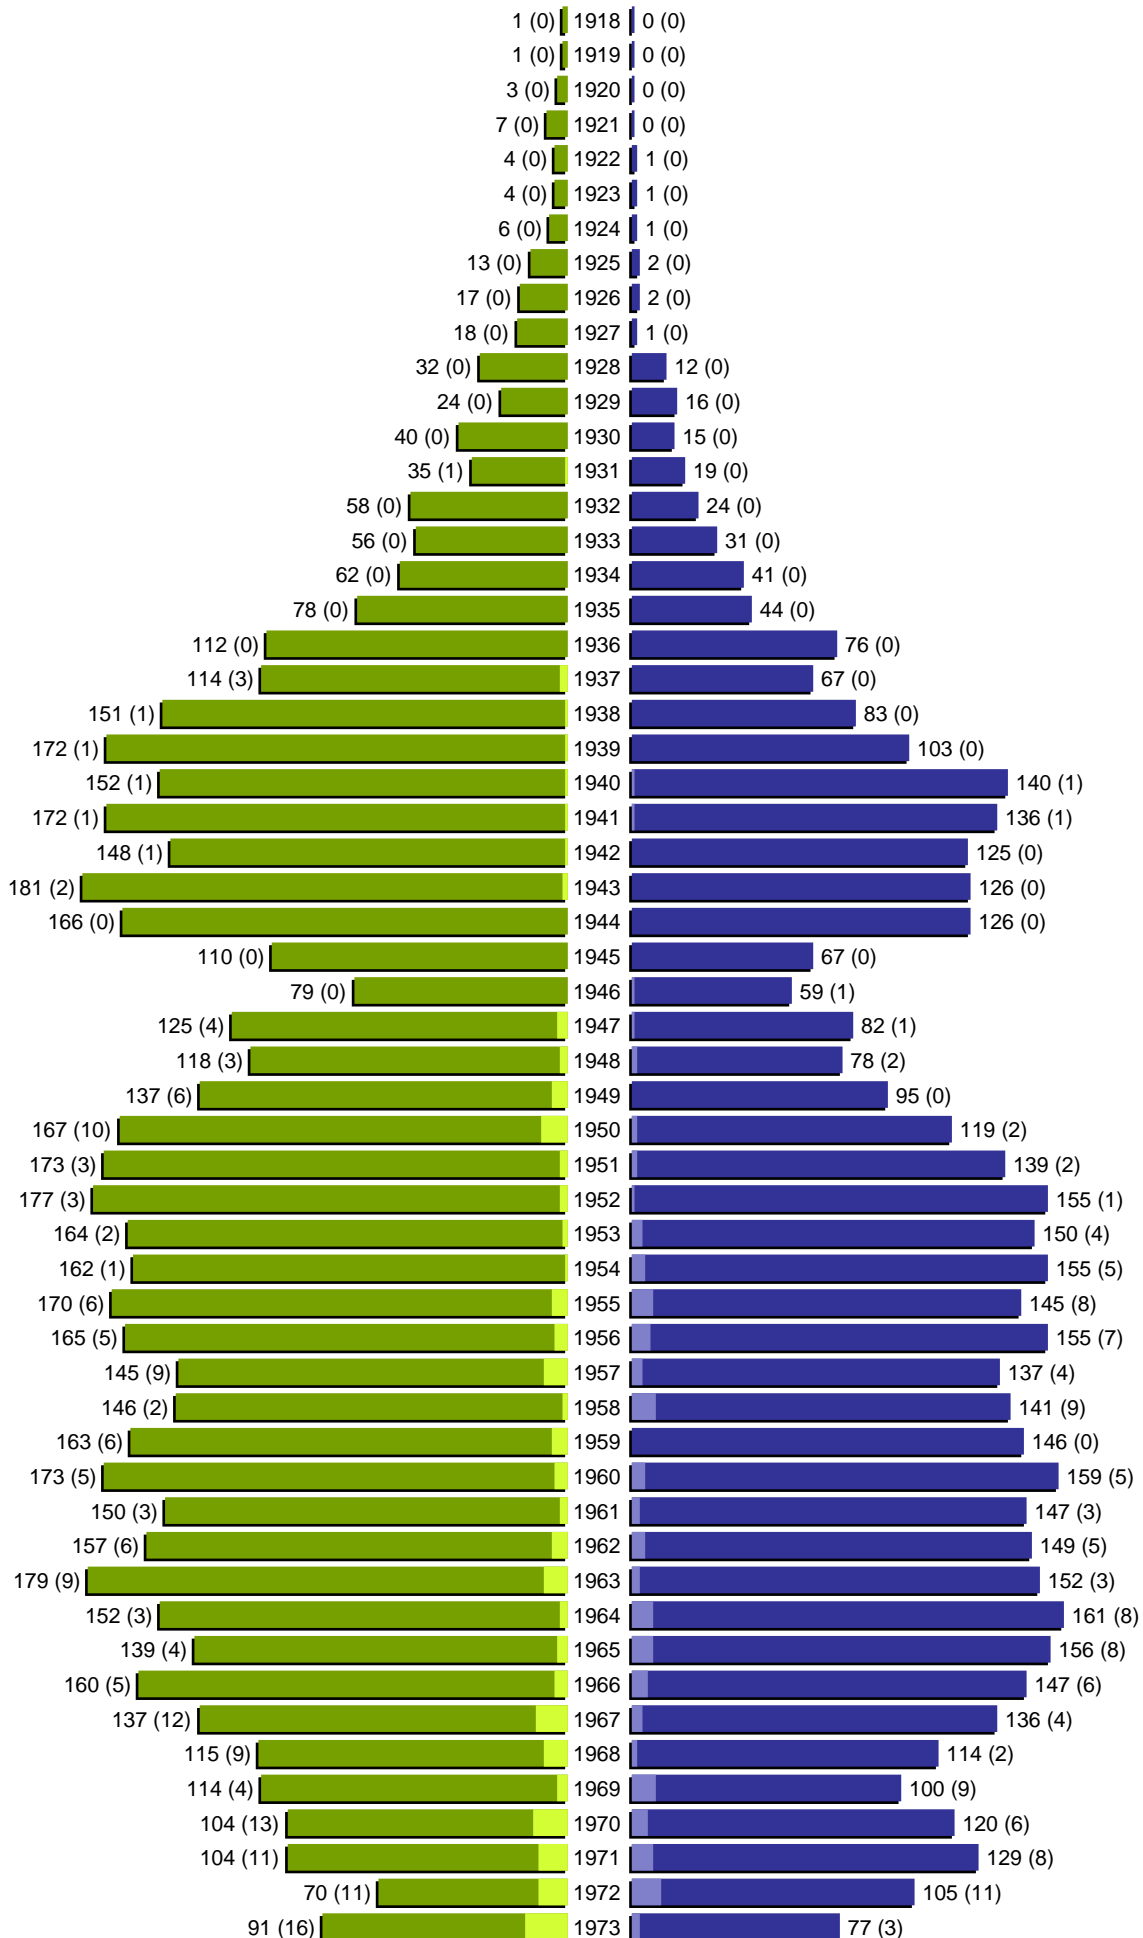

# Alterspyramide

Stadt Guben

Geburtsjahrgänge 1918 bis 1973 (Stichtag: 31.05.2021)

# Alterspyramide

Stadt Guben

Geburtsjahrgänge 1974 bis 2021 (Stichtag: 31.05.2021)

# Alterspyramide

Stadt Guben

Geburtsjahrgänge 1918 bis 2021 (Stichtag: 31.05.2021)

Summe Deutsche weiblich / männlich (gesamt): 7863 / 7168 (15031)

Summe Ausländer weiblich / männlich (gesamt): 892 / 806 (1698)

Einwohner gesamt weiblich / männlich (gesamt): 8755 / 7974 (16729)