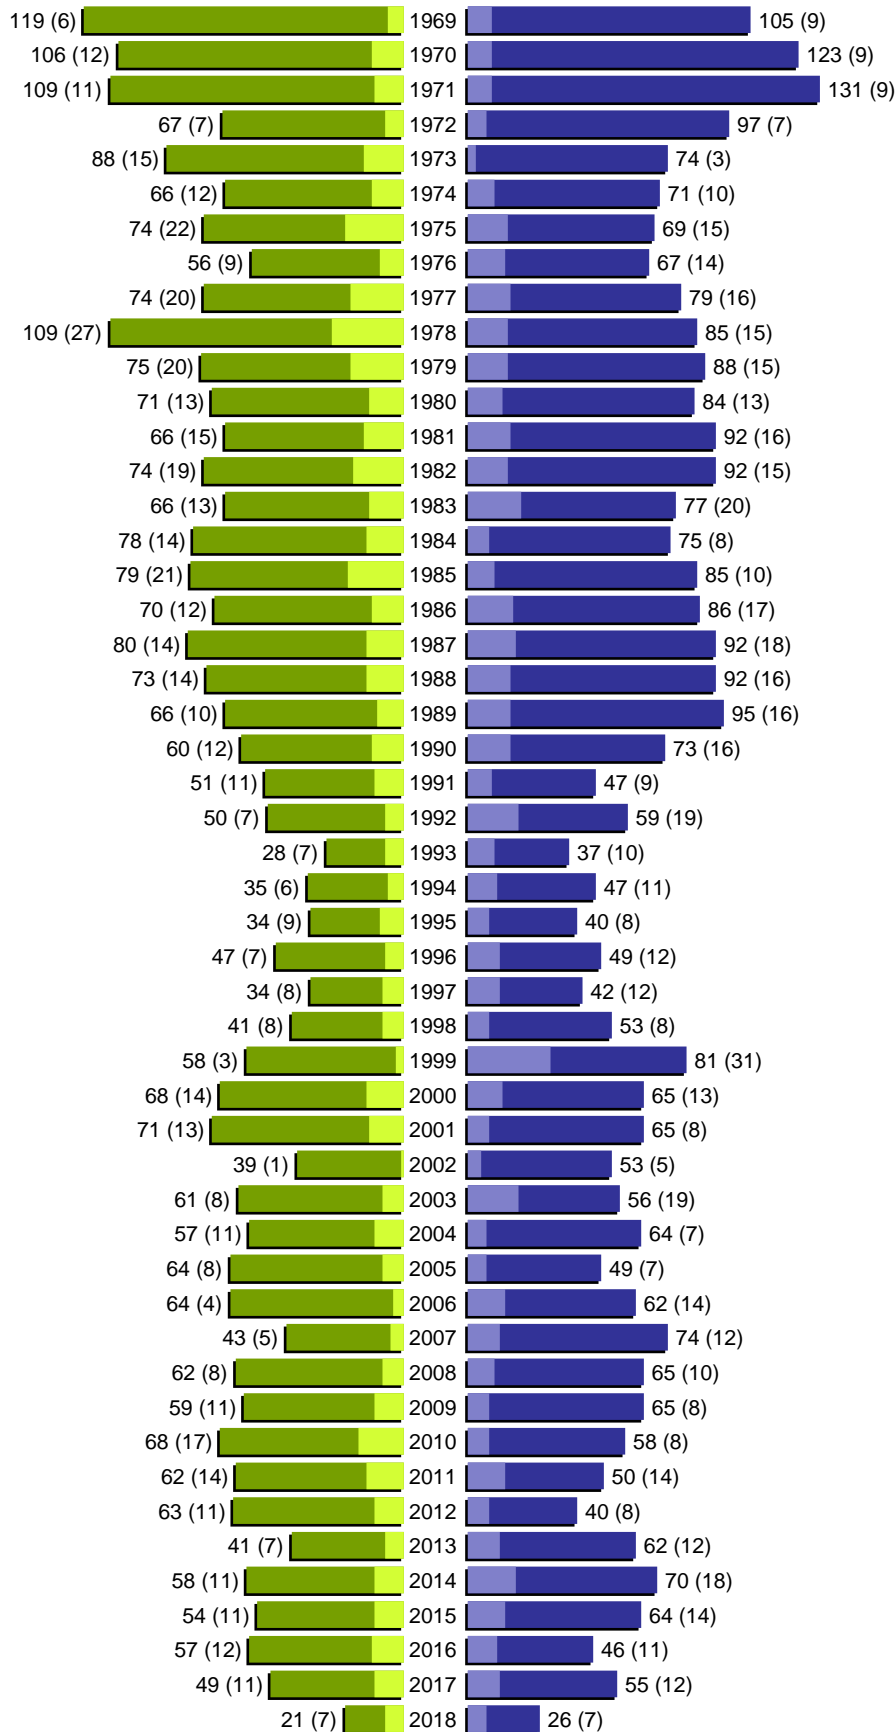

Alterspyramide

Stadt Guben

Geburtsjahrgänge 1913 bis 1968 (Stichtag: 30.06.2018)

■	männlich
■	männlich (nicht deutsch)
■	weiblich
■	weiblich (nicht deutsch)
	Anzahl Dt. (Anzahl Ausl.)

Alterspyramide

Stadt Guben

Geburtsjahrgänge 1969 bis 2018 (Stichtag: 30.06.2018)

Alterspyramide

Stadt Guben

Geburtsjahrgänge 1913 bis 2018 (Stichtag: 30.06.2018)

Summe Deutsche weiblich / männlich (gesamt): 8320 / 7556 (15876)

Summe Ausländer weiblich / männlich (gesamt): 691 / 711 (1402)

Einwohner gesamt weiblich / männlich (gesamt): 9011 / 8267 (17278)