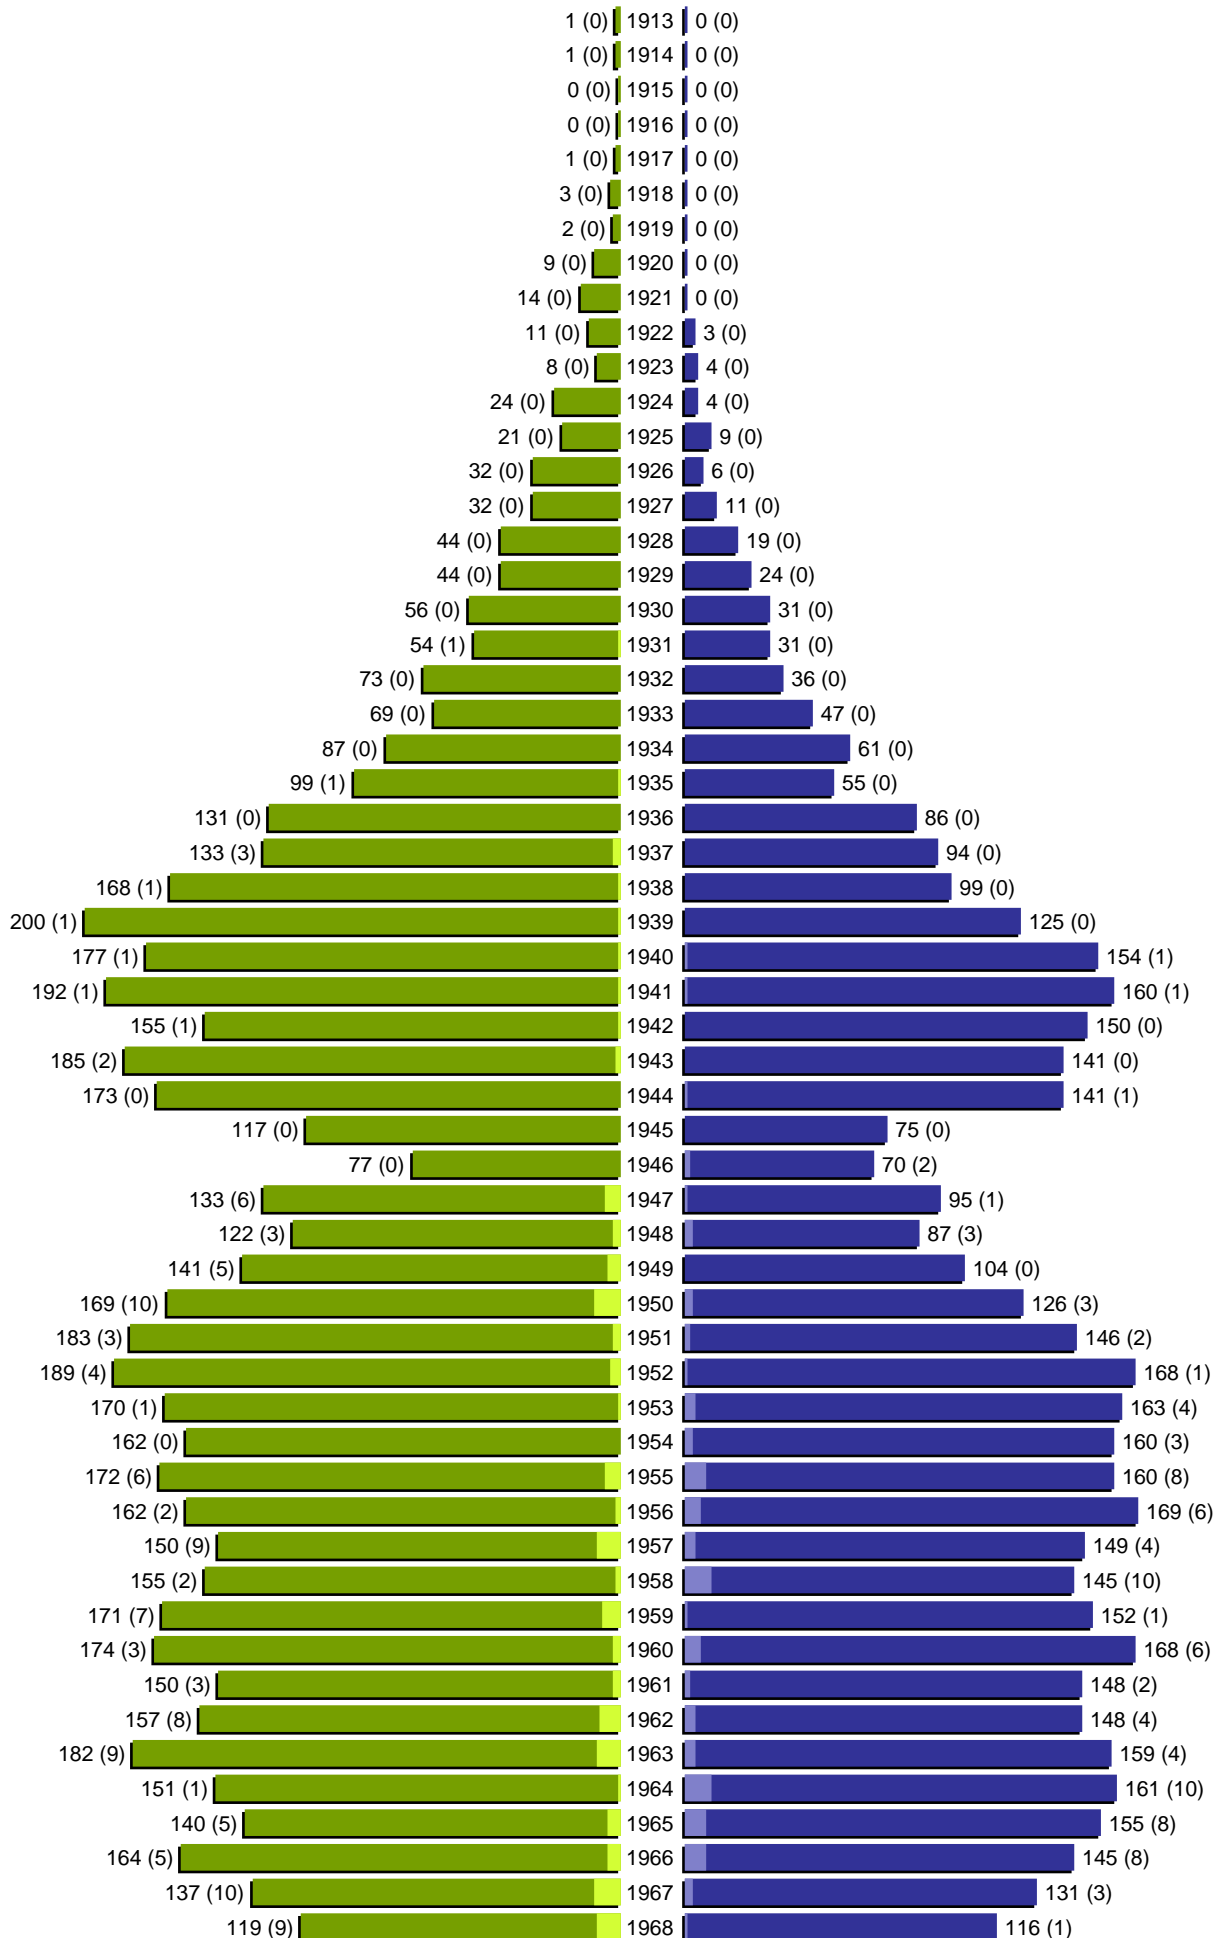

Alterspyramide

Stadt Guben

Geburtsjahrgänge 1913 bis 1968 (Stichtag: 30.06.2018)

■	männlich
■	männlich (nicht deutsch)
■	weiblich
■	weiblich (nicht deutsch)
	Anzahl Dt. (Anzahl Ausl.)

Alterspyramide

Stadt Guben

Geburtsjahrgänge 1969 bis 2018 (Stichtag: 30.06.2018)

Alterspyramide

Stadt Guben

Geburtsjahrgänge 1913 bis 2018 (Stichtag: 30.06.2018)

Summe Deutsche weiblich / männlich (gesamt): 8320 / 7556 (15876)

Summe Ausländer weiblich / männlich (gesamt): 691 / 711 (1402)

Einwohner gesamt weiblich / männlich (gesamt): 9011 / 8267 (17278)