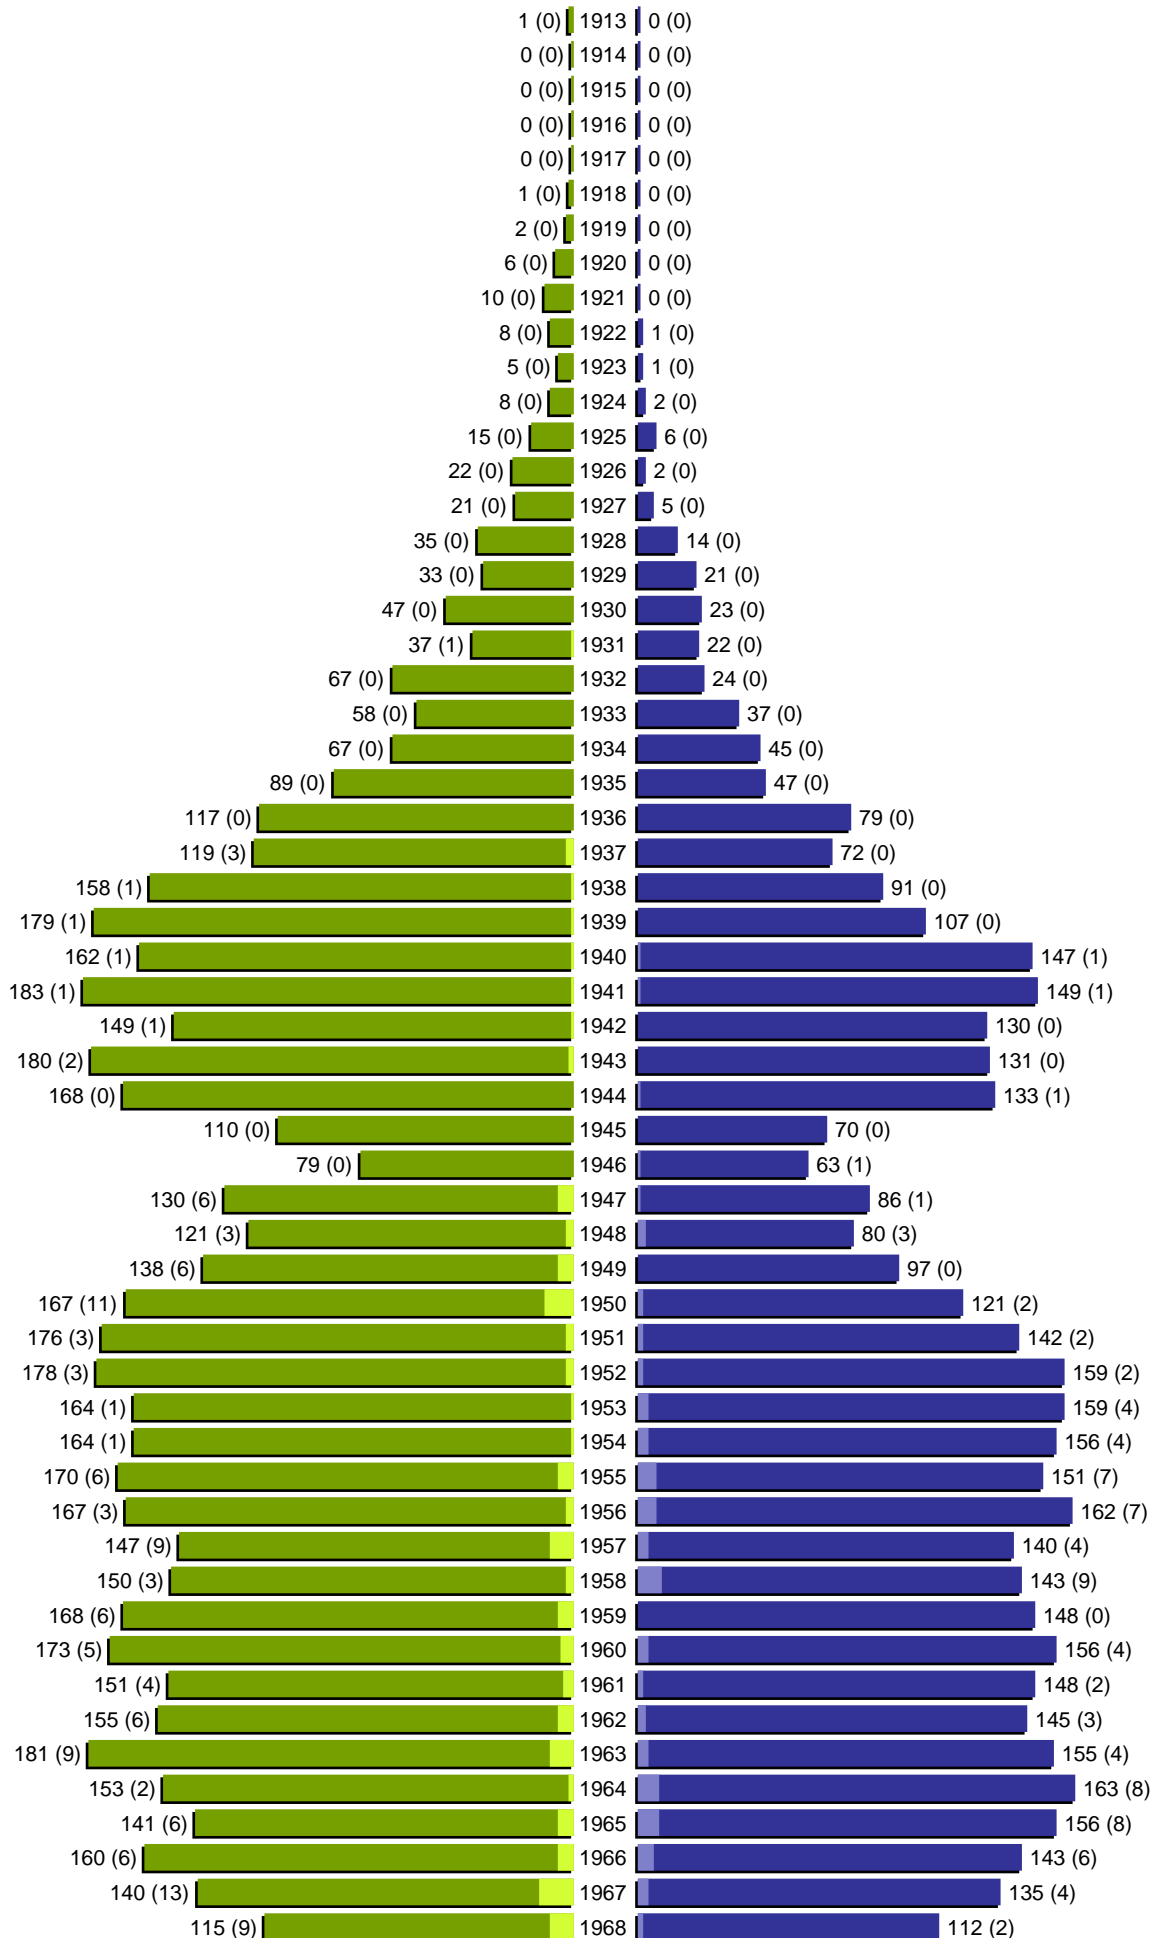

# Alterspyramide

Stadt Guben

Geburtsjahrgänge 1913 bis 1968 (Stichtag: 30.06.2020)

# Alterspyramide

Stadt Guben

Geburtsjahrgänge 1969 bis 2020 (Stichtag: 30.06.2020)

# Alterspyramide

Stadt Guben

Geburtsjahrgänge 1913 bis 2020 (Stichtag: 30.06.2020)

Summe Deutsche weiblich / männlich (gesamt): 7990 / 7312 (15302)

Summe Ausländer weiblich / männlich (gesamt): 853 / 798 (1651)

Einwohner gesamt weiblich / männlich (gesamt): 8843 / 8110 (16953)