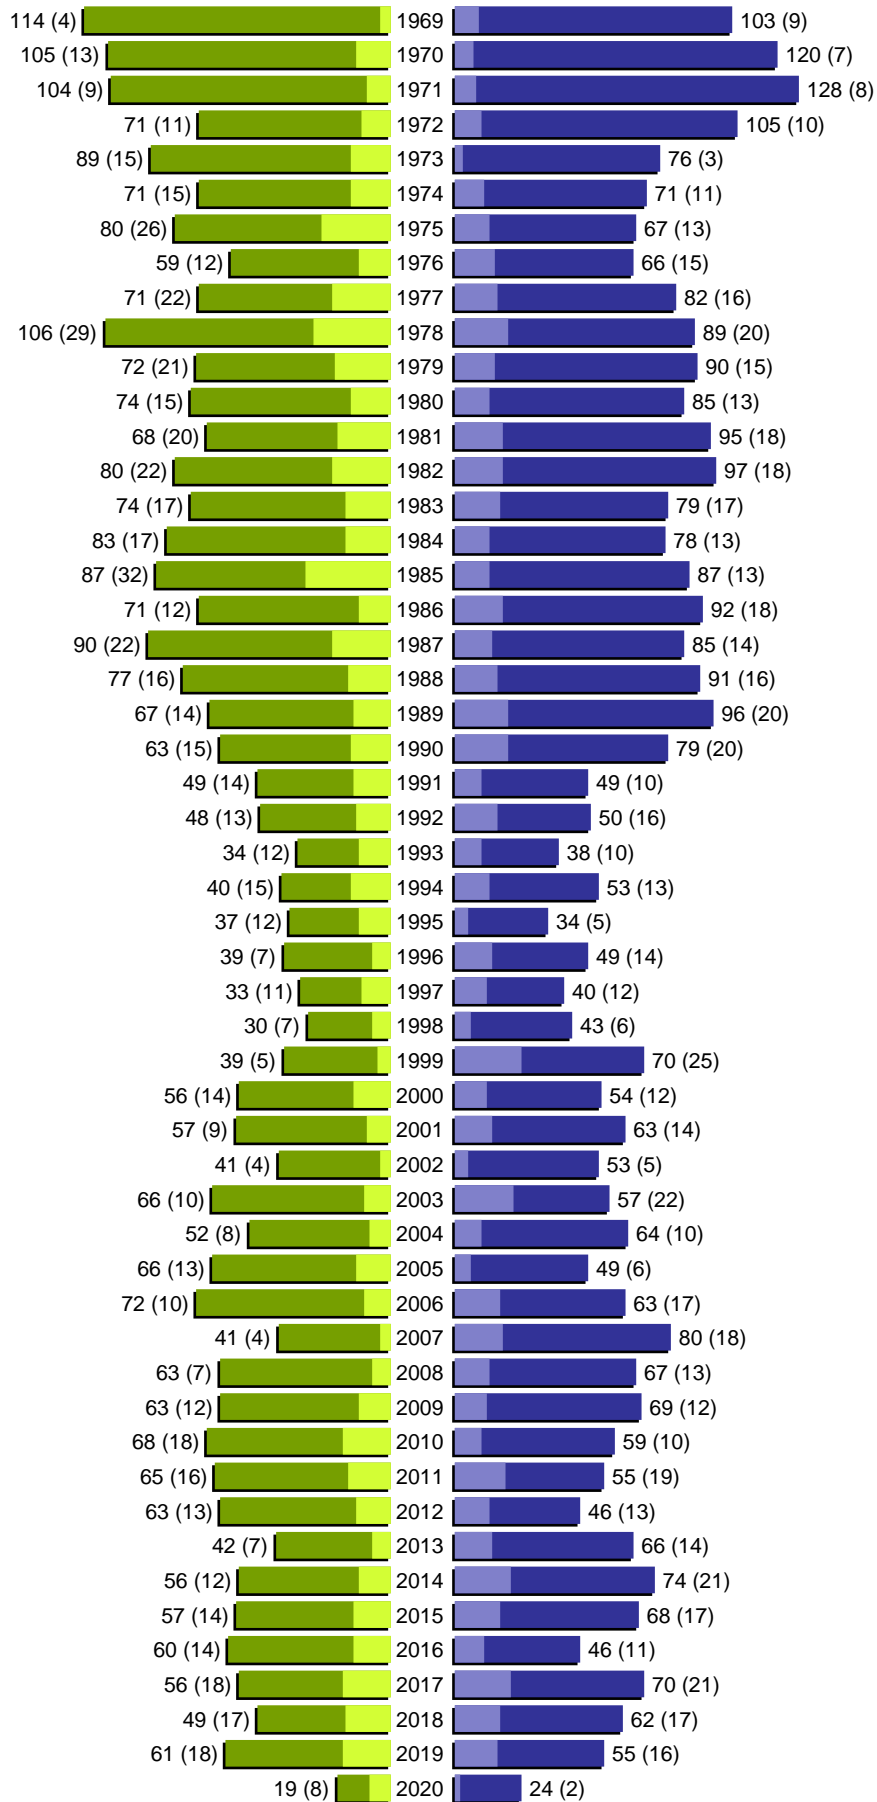

# Alterspyramide

Stadt Guben

Geburtsjahrgänge 1913 bis 1968 (Stichtag: 30.06.2020)

# Alterspyramide

Stadt Guben

Geburtsjahrgänge 1969 bis 2020 (Stichtag: 30.06.2020)

# Alterspyramide

Stadt Guben

Geburtsjahrgänge 1913 bis 2020 (Stichtag: 30.06.2020)

Summe Deutsche weiblich / männlich (gesamt): 7990 / 7312 (15302)

Summe Ausländer weiblich / männlich (gesamt): 853 / 798 (1651)

Einwohner gesamt weiblich / männlich (gesamt): 8843 / 8110 (16953)