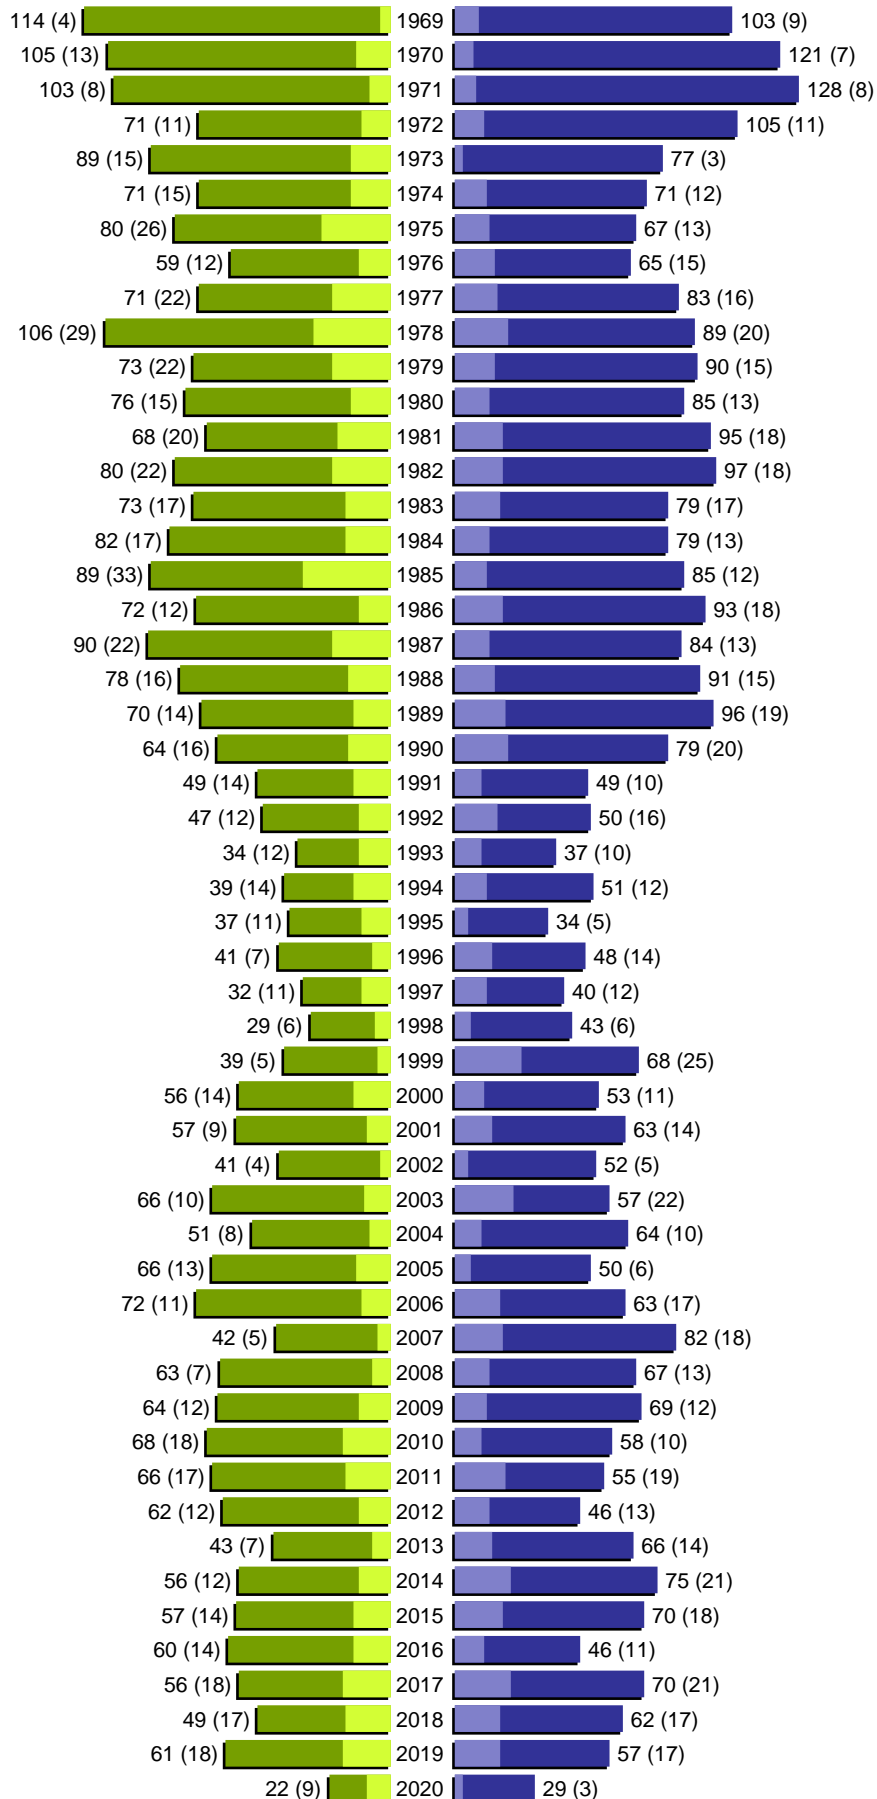

# Alterspyramide

erstellt am: 10.08.2020

Stadt Guben

Geburtsjahrgänge 1913 bis 1968 (Stichtag: 31.07.2020)

# Alterspyramide

Stadt Guben

Geburtsjahrgänge 1969 bis 2020 (Stichtag: 31.07.2020)

# Alterspyramide

Stadt Guben

Geburtsjahrgänge 1913 bis 2020 (Stichtag: 31.07.2020)

Summe Deutsche weiblich / männlich (gesamt): 7987 / 7306 (15293)

Summe Ausländer weiblich / männlich (gesamt): 854 / 796 (1650)

Einwohner gesamt weiblich / männlich (gesamt): 8841 / 8102 (16943)