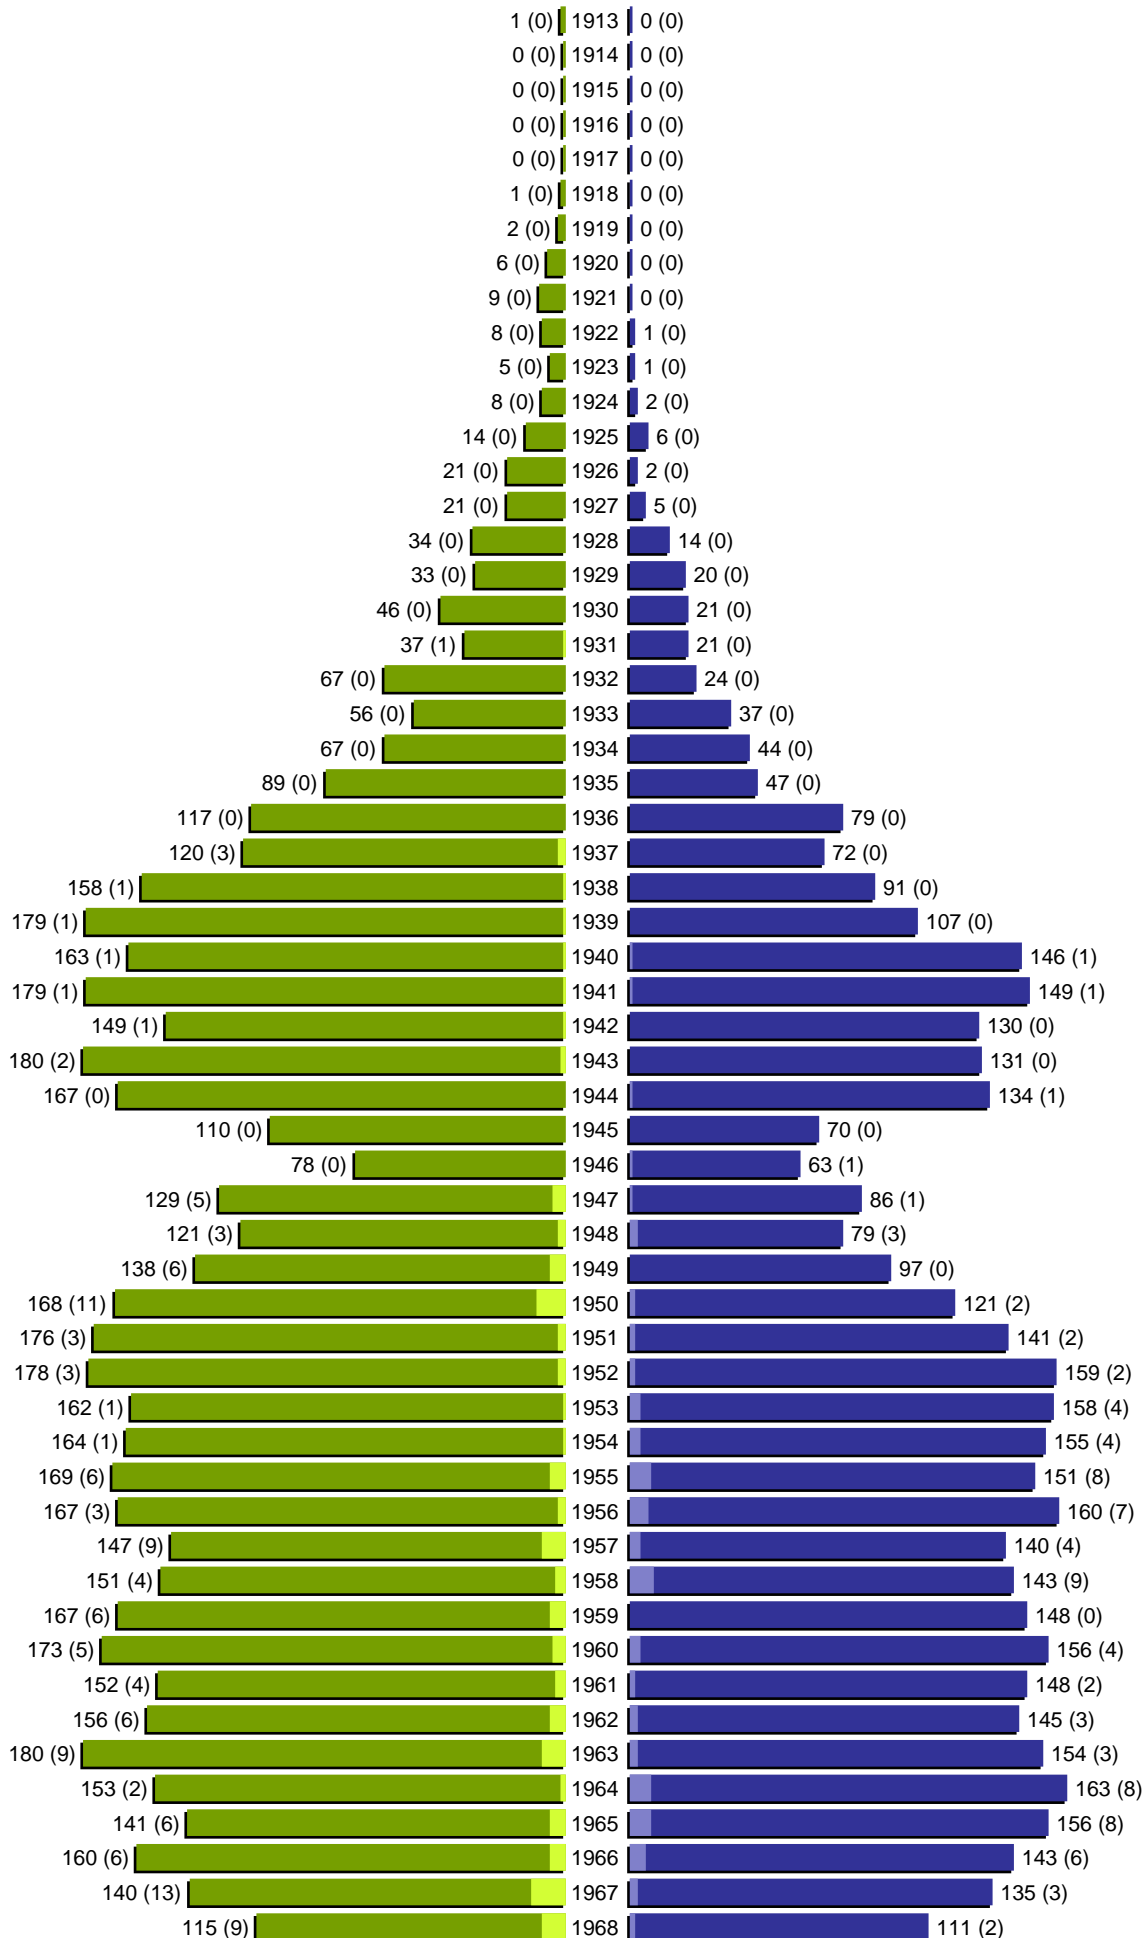

# Alterspyramide

erstellt am: 10.08.2020

Stadt Guben

Geburtsjahrgänge 1913 bis 1968 (Stichtag: 31.07.2020)

# Alterspyramide

Stadt Guben

Geburtsjahrgänge 1969 bis 2020 (Stichtag: 31.07.2020)

# Alterspyramide

Stadt Guben

Geburtsjahrgänge 1913 bis 2020 (Stichtag: 31.07.2020)

Summe Deutsche weiblich / männlich (gesamt): 7987 / 7306 (15293)

Summe Ausländer weiblich / männlich (gesamt): 854 / 796 (1650)

Einwohner gesamt weiblich / männlich (gesamt): 8841 / 8102 (16943)