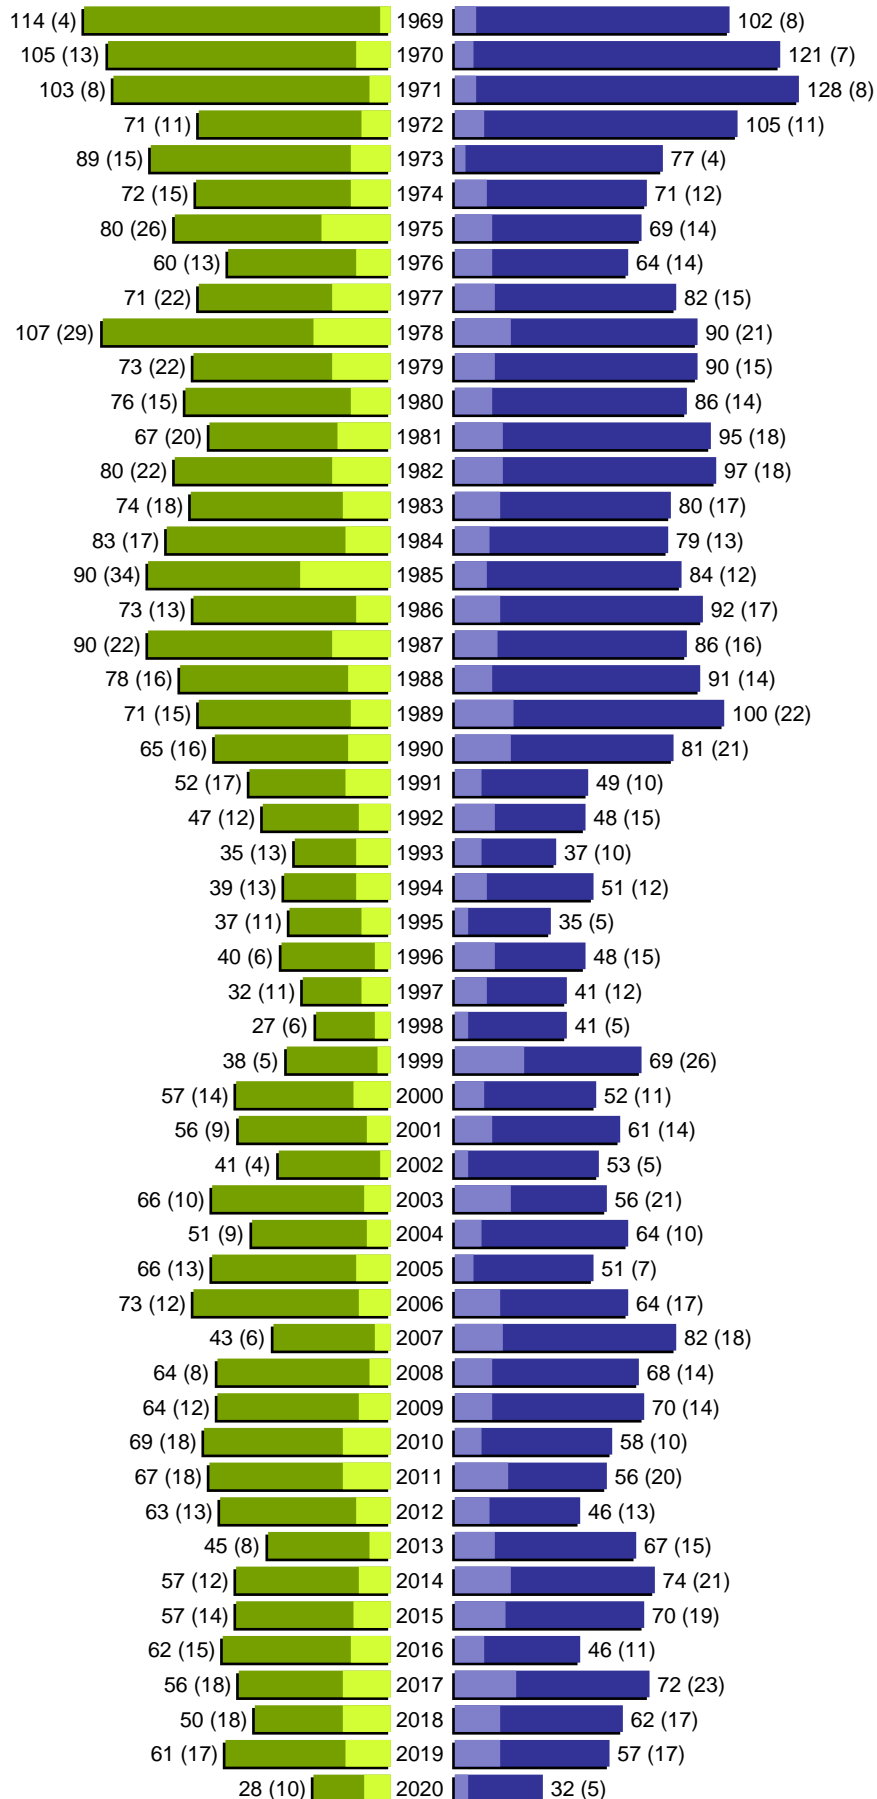

Alterspyramide

erstellt am: 15.09.2020

Stadt Guben

Geburtsjahrgänge 1913 bis 1968 (Stichtag: 31.08.2020)

■	männlich
■	männlich (nicht deutsch)
■	weiblich
■	weiblich (nicht deutsch)
	Anzahl Dt. (Anzahl Ausl.)

Alterspyramide

Stadt Guben

Geburtsjahrgänge 1969 bis 2020 (Stichtag: 31.08.2020)

Alterspyramide

Stadt Guben

Geburtsjahrgänge 1913 bis 2020 (Stichtag: 31.08.2020)

Summe Deutsche weiblich / männlich (gesamt): 7981 / 7297 (15278)

Summe Ausländer weiblich / männlich (gesamt): 873 / 812 (1685)

Einwohner gesamt weiblich / männlich (gesamt): 8854 / 8109 (16963)