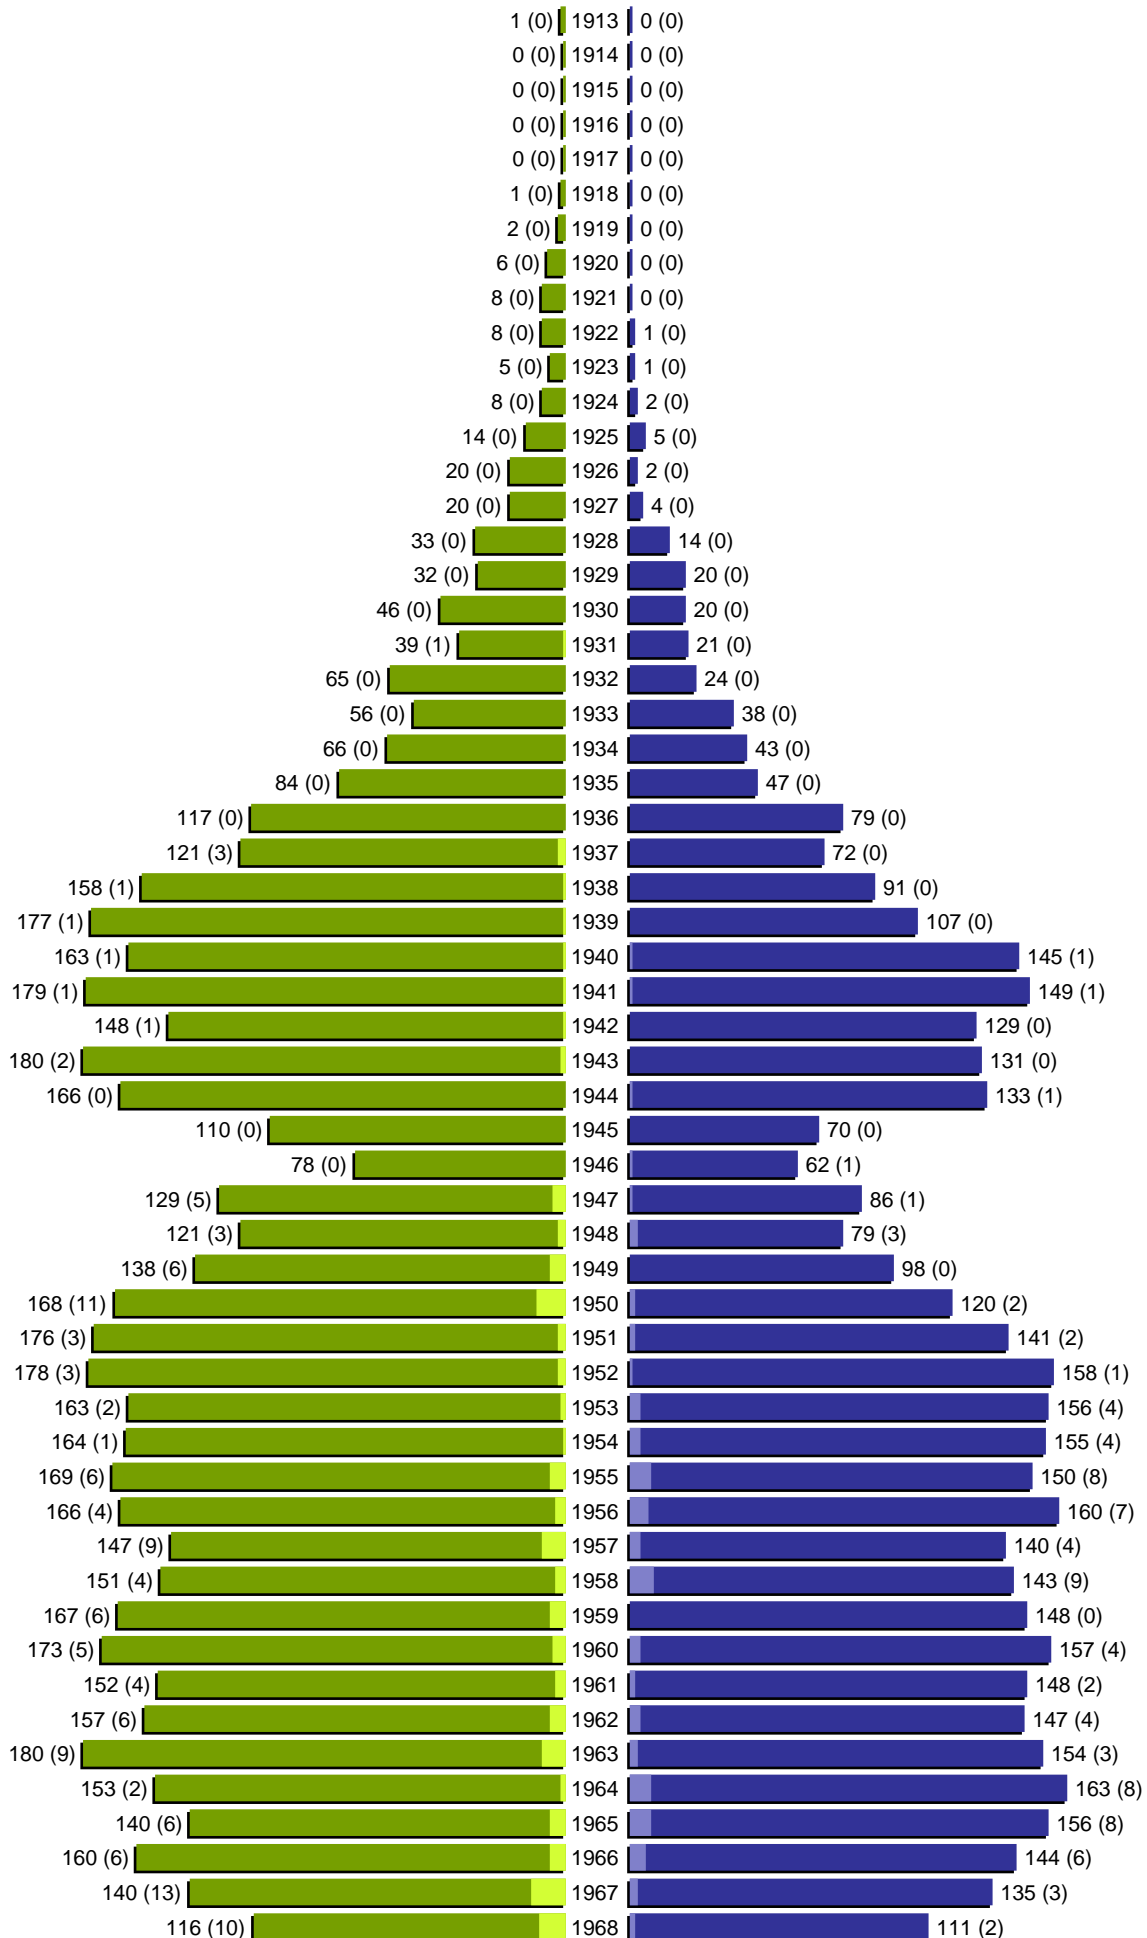

Alterspyramide

erstellt am: 15.09.2020

Stadt Guben

Geburtsjahrgänge 1913 bis 1968 (Stichtag: 31.08.2020)

■	männlich
■	männlich (nicht deutsch)
■	weiblich
■	weiblich (nicht deutsch)
	Anzahl Dt. (Anzahl Ausl.)

Alterspyramide

Stadt Guben

Geburtsjahrgänge 1969 bis 2020 (Stichtag: 31.08.2020)

Alterspyramide

Stadt Guben

Geburtsjahrgänge 1913 bis 2020 (Stichtag: 31.08.2020)

Summe Deutsche weiblich / männlich (gesamt): 7981 / 7297 (15278)

Summe Ausländer weiblich / männlich (gesamt): 873 / 812 (1685)

Einwohner gesamt weiblich / männlich (gesamt): 8854 / 8109 (16963)