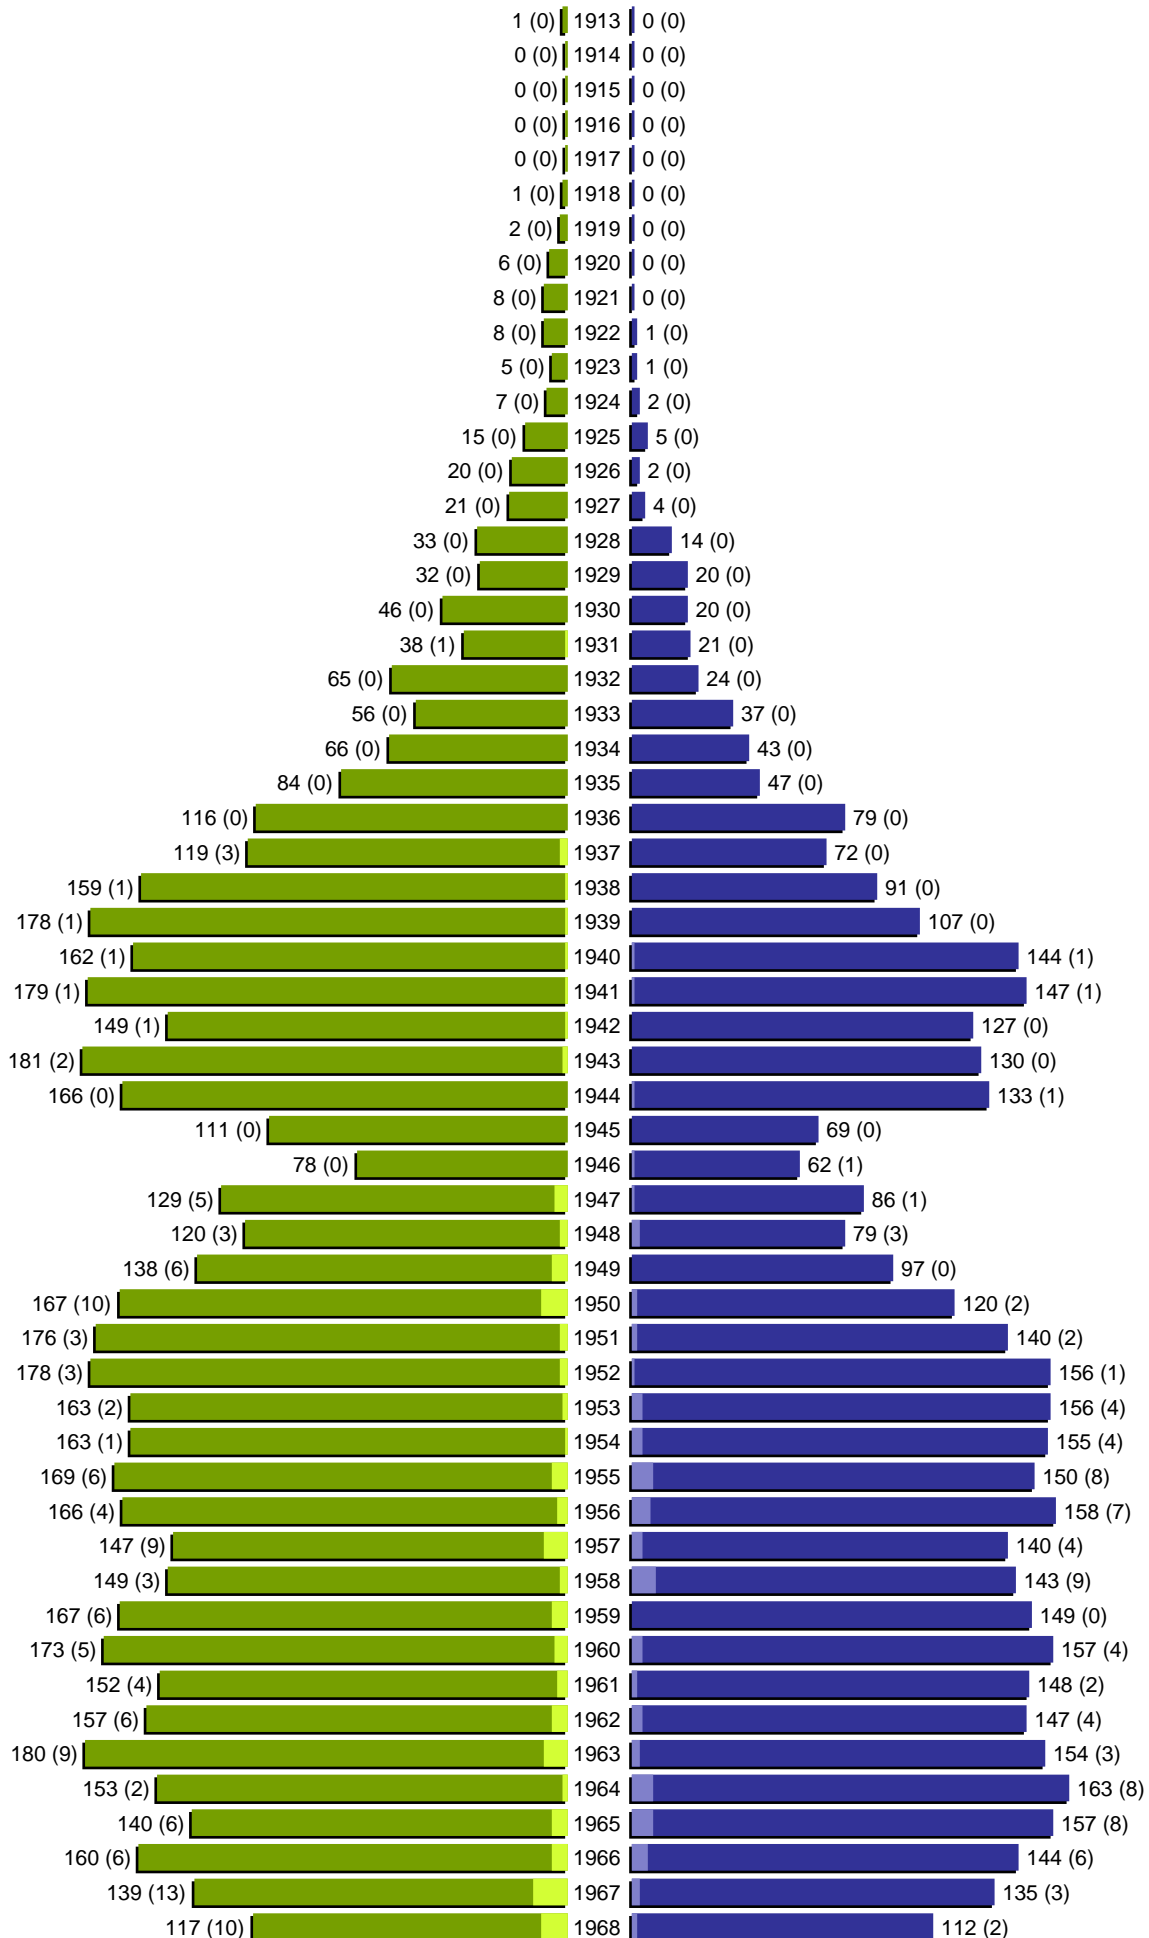

Alterspyramide

Stadt Guben

Geburtsjahrgänge 1913 bis 1968 (Stichtag: 30.09.2020)

erstellt am: 01.10.2020

Alterspyramide

Stadt Guben

Geburtsjahrgänge 1969 bis 2020 (Stichtag: 30.09.2020)

Alterspyramide

Stadt Guben

Geburtsjahrgänge 1913 bis 2020 (Stichtag: 30.09.2020)

Summe Deutsche weiblich / männlich (gesamt): 7982 / 7276 (15258)

Summe Ausländer weiblich / männlich (gesamt): 883 / 825 (1708)

Einwohner gesamt weiblich / männlich (gesamt): 8865 / 8101 (16966)