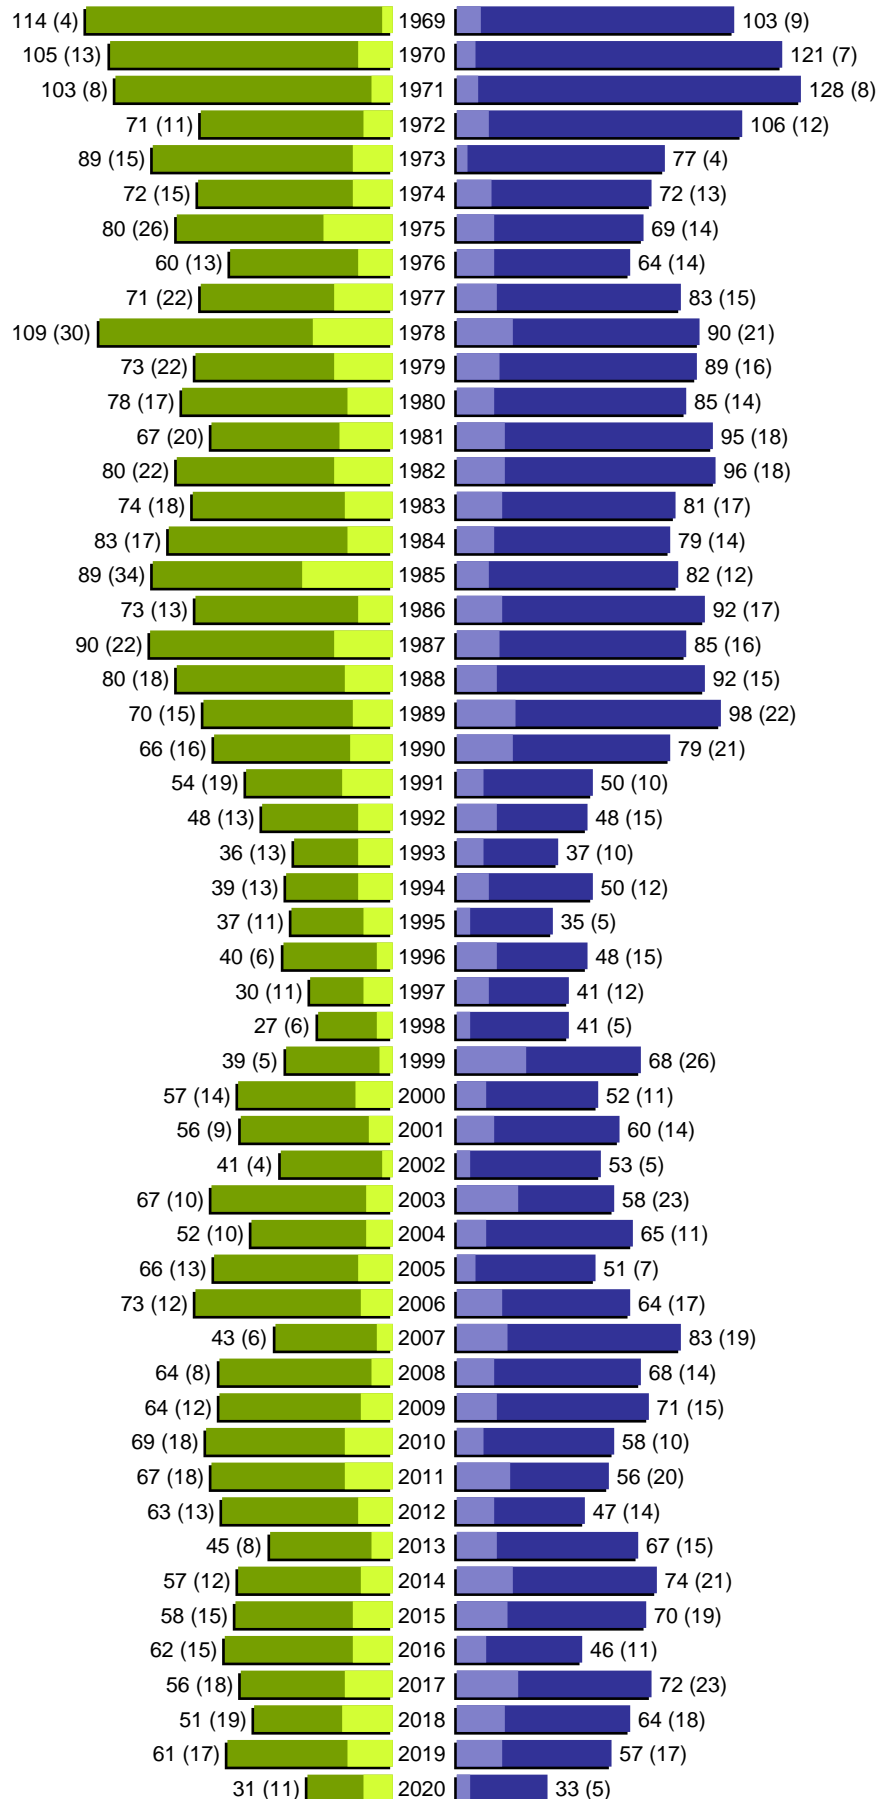

Alterspyramide

Stadt Guben

Geburtsjahrgänge 1913 bis 1968 (Stichtag: 30.09.2020)

erstellt am: 01.10.2020

Alterspyramide

Stadt Guben

Geburtsjahrgänge 1969 bis 2020 (Stichtag: 30.09.2020)

Alterspyramide

Stadt Guben

Geburtsjahrgänge 1913 bis 2020 (Stichtag: 30.09.2020)

Summe Deutsche weiblich / männlich (gesamt): 7982 / 7276 (15258)

Summe Ausländer weiblich / männlich (gesamt): 883 / 825 (1708)

Einwohner gesamt weiblich / männlich (gesamt): 8865 / 8101 (16966)