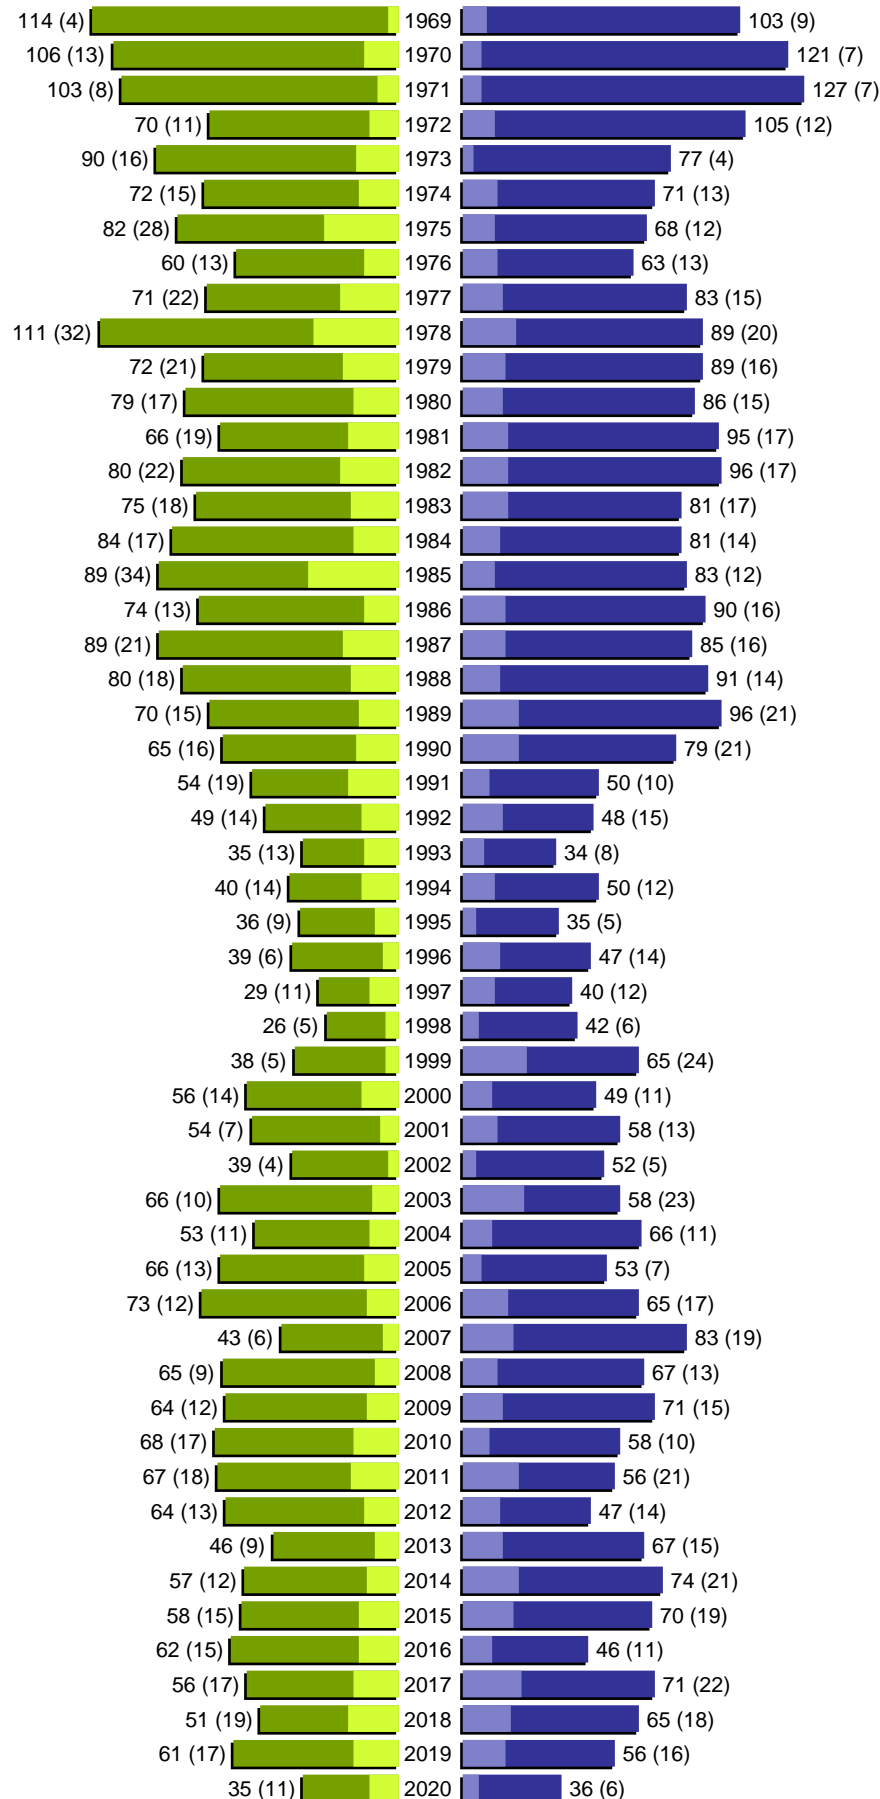

# Alterspyramide

erstellt am: 02.11.2020

Stadt Guben

Geburtsjahrgänge 1913 bis 1968 (Stichtag: 31.10.2020)

# Alterspyramide

Stadt Guben

Geburtsjahrgänge 1969 bis 2020 (Stichtag: 31.10.2020)

# Alterspyramide

Stadt Guben

Geburtsjahrgänge 1913 bis 2020 (Stichtag: 31.10.2020)

Summe Deutsche weiblich / männlich (gesamt): 7972 / 7270 (15242)

Summe Ausländer weiblich / männlich (gesamt): 884 / 812 (1696)

Einwohner gesamt weiblich / männlich (gesamt): 8856 / 8082 (16938)