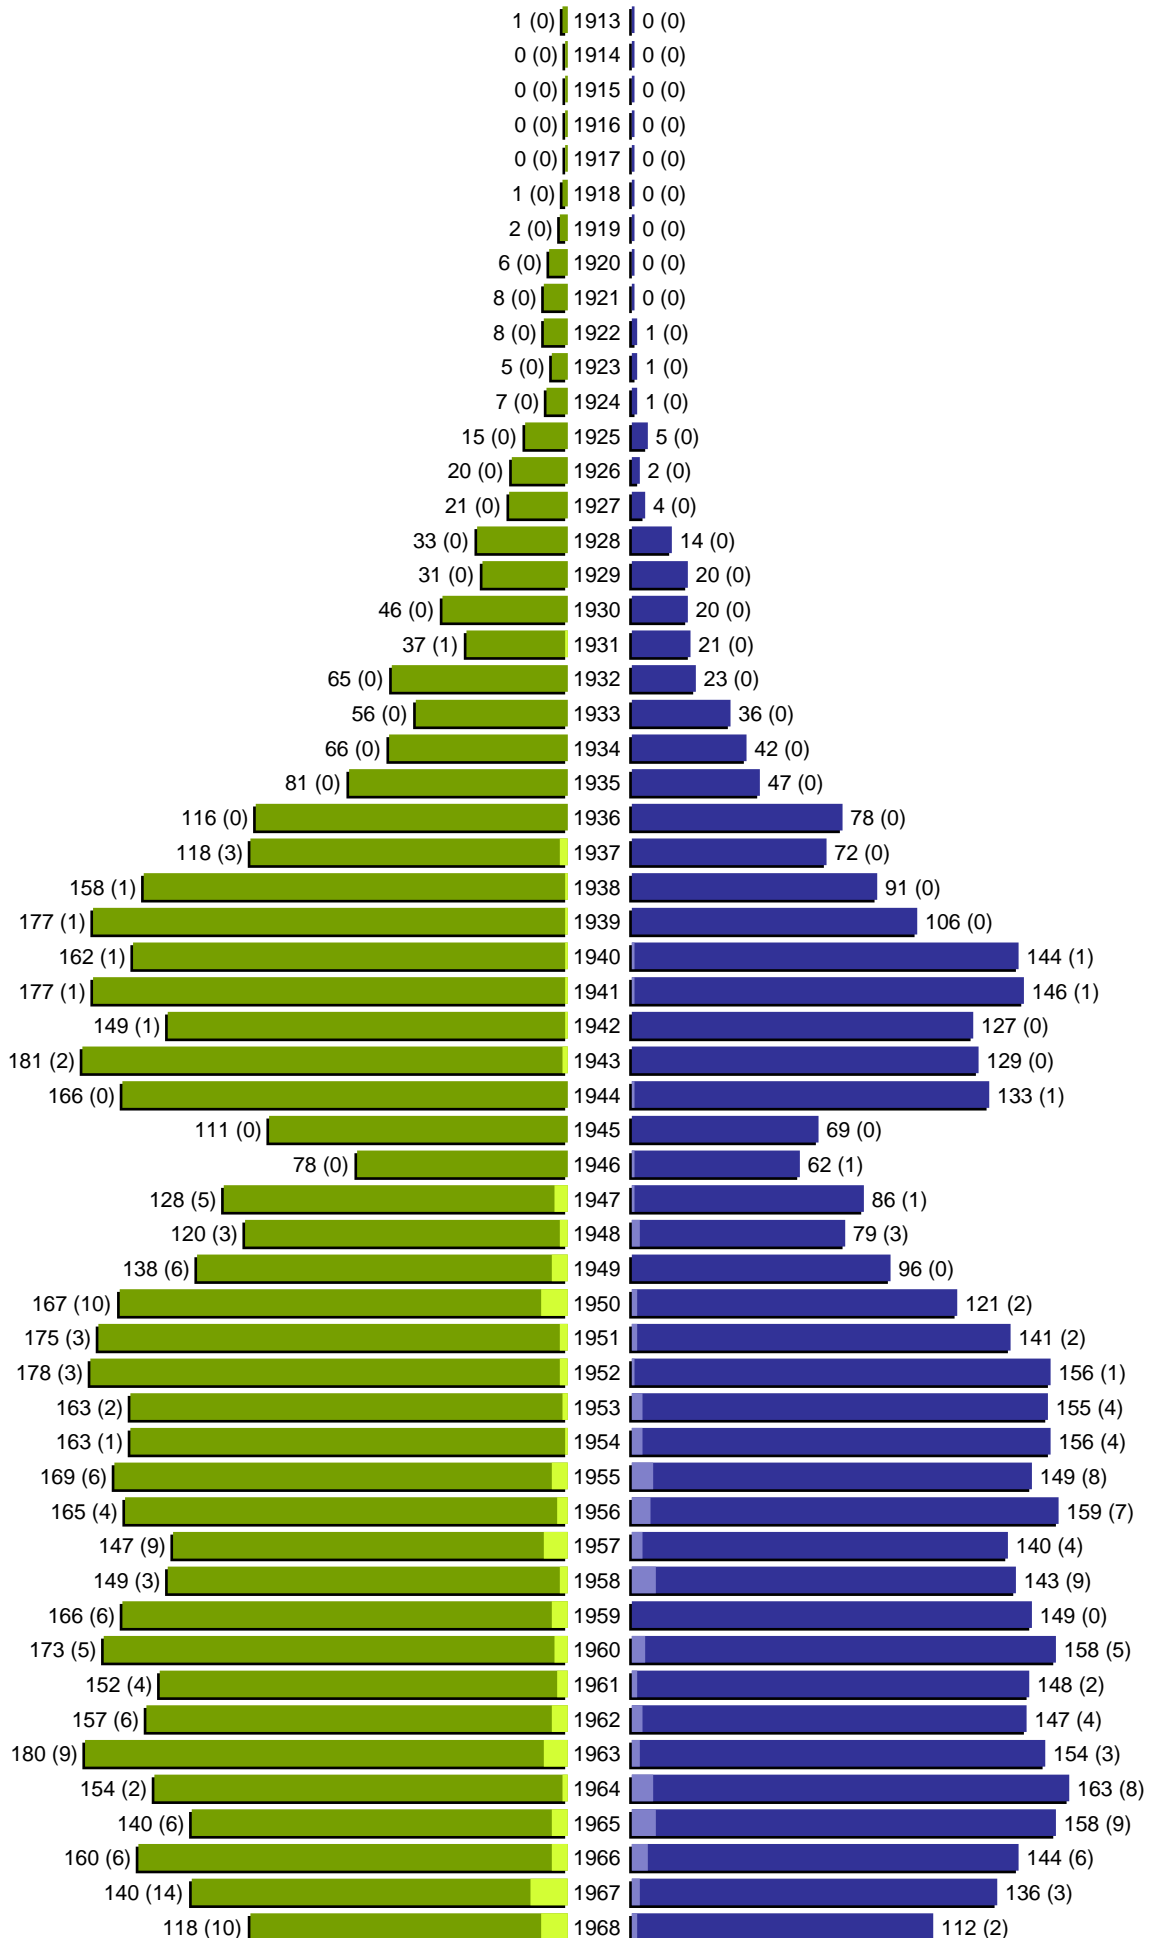

# Alterspyramide

erstellt am: 02.11.2020

Stadt Guben

Geburtsjahrgänge 1913 bis 1968 (Stichtag: 31.10.2020)

# Alterspyramide

Stadt Guben

Geburtsjahrgänge 1969 bis 2020 (Stichtag: 31.10.2020)

# Alterspyramide

Stadt Guben

Geburtsjahrgänge 1913 bis 2020 (Stichtag: 31.10.2020)

Summe Deutsche weiblich / männlich (gesamt): 7972 / 7270 (15242)

Summe Ausländer weiblich / männlich (gesamt): 884 / 812 (1696)

Einwohner gesamt weiblich / männlich (gesamt): 8856 / 8082 (16938)