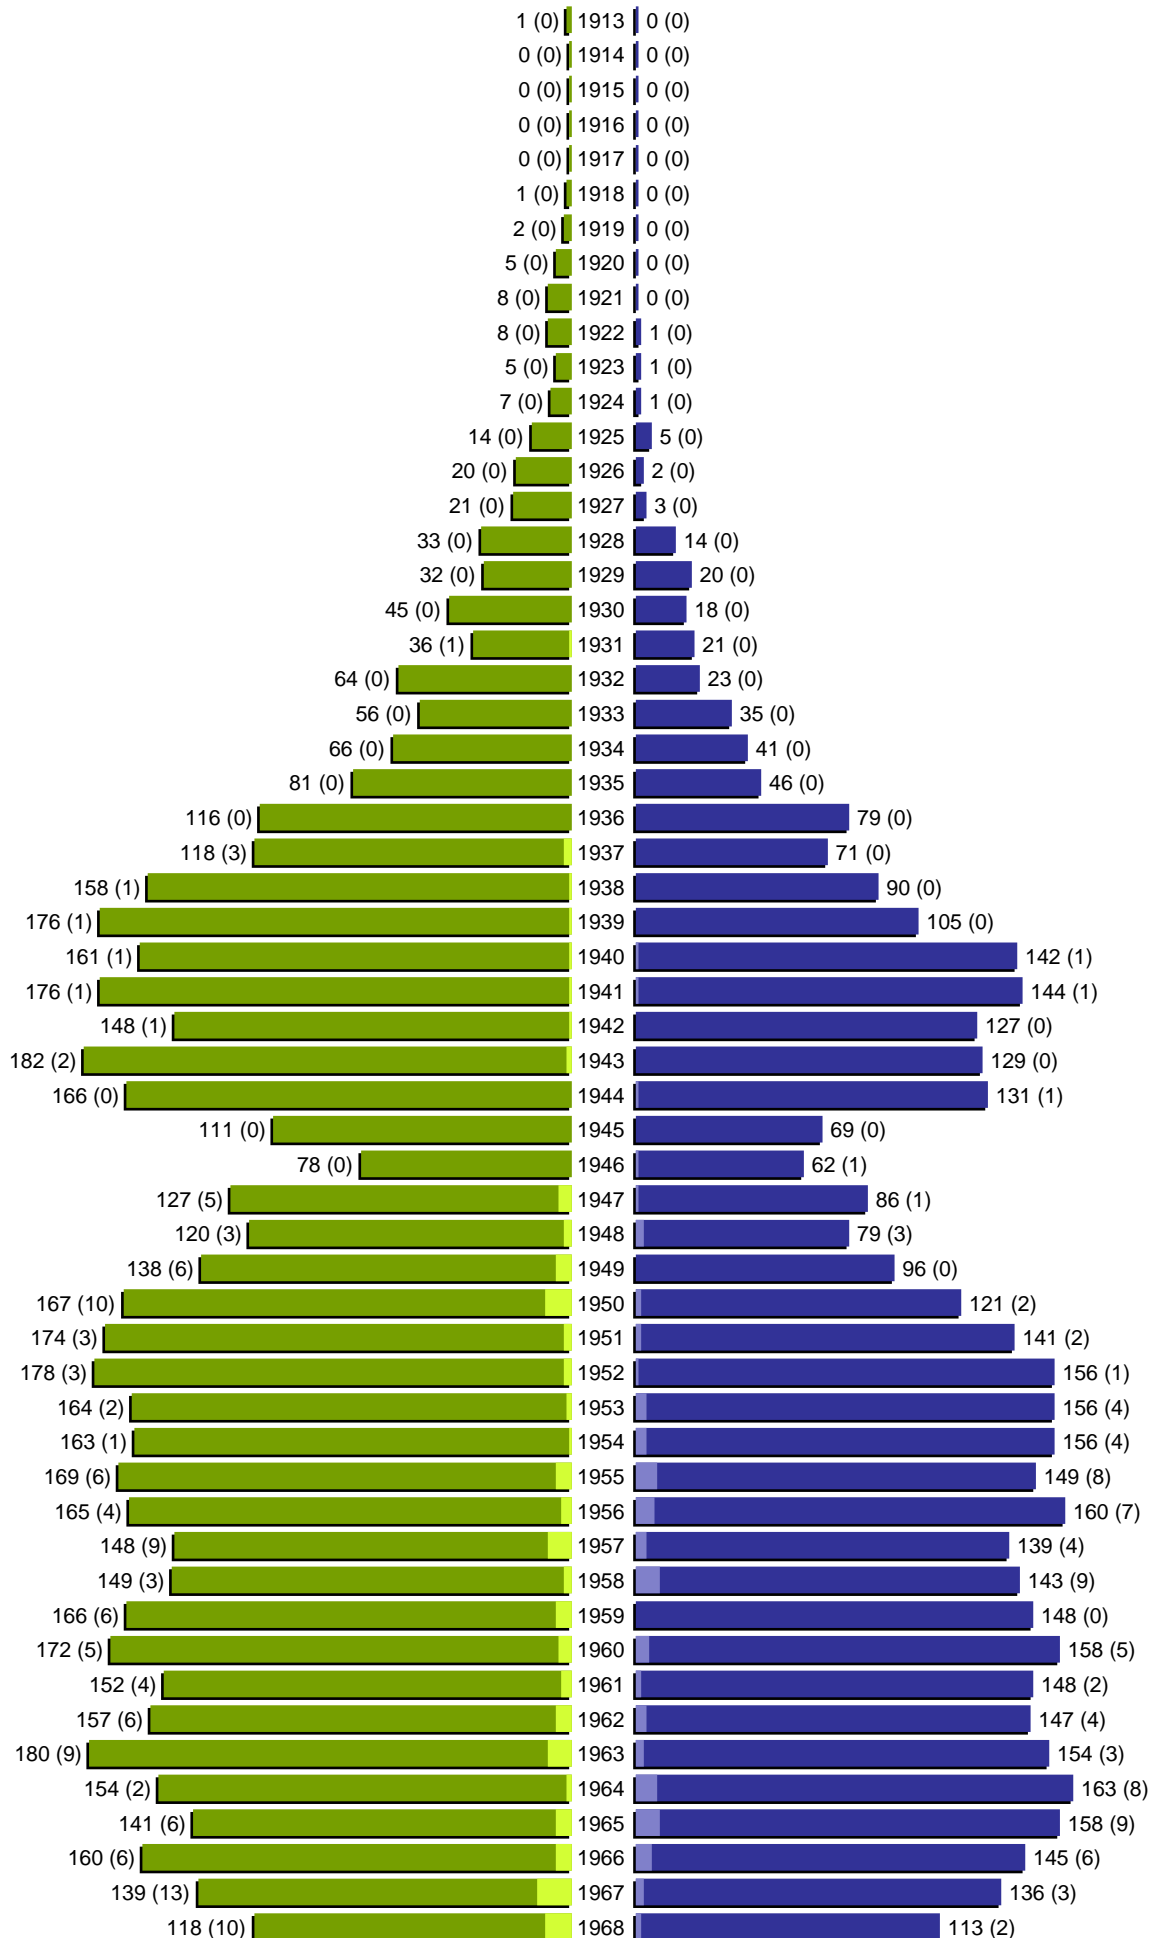

Alterspyramide

erstellt am: 01.12.2020

Stadt Guben

Geburtsjahrgänge 1913 bis 1968 (Stichtag: 30.11.2020)

Alterspyramide

Stadt Guben
Geburtsjahrgänge 1969 bis 2020 (Stichtag: 30.11.2020)

Alterspyramide

Stadt Guben

Geburtsjahrgänge 1913 bis 2020 (Stichtag: 30.11.2020)

Summe Deutsche weiblich / männlich (gesamt): 7965 / 7264 (15229)

Summe Ausländer weiblich / männlich (gesamt): 887 / 809 (1696)

Einwohner gesamt weiblich / männlich (gesamt): 8852 / 8073 (16925)