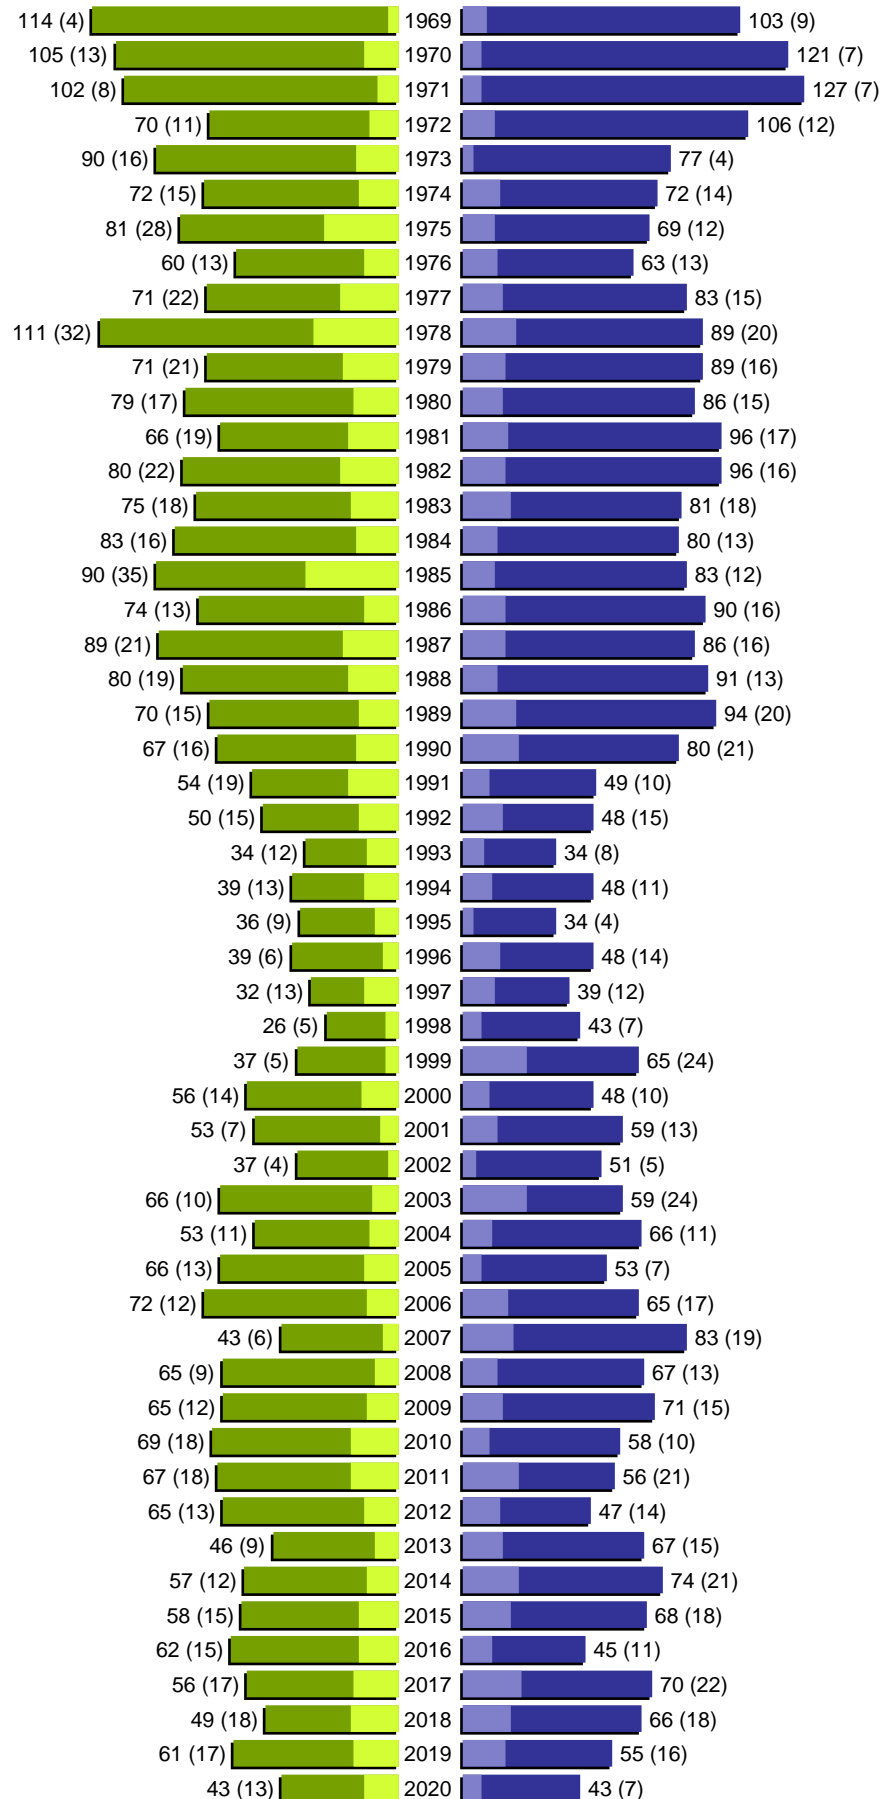

Alterspyramide

erstellt am: 01.12.2020

Stadt Guben

Geburtsjahrgänge 1913 bis 1968 (Stichtag: 30.11.2020)

Alterspyramide

Stadt Guben
Geburtsjahrgänge 1969 bis 2020 (Stichtag: 30.11.2020)

Alterspyramide

Stadt Guben

Geburtsjahrgänge 1913 bis 2020 (Stichtag: 30.11.2020)

Summe Deutsche weiblich / männlich (gesamt): 7965 / 7264 (15229)

Summe Ausländer weiblich / männlich (gesamt): 887 / 809 (1696)

Einwohner gesamt weiblich / männlich (gesamt): 8852 / 8073 (16925)